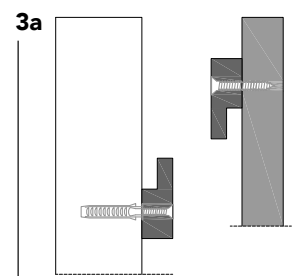

boiserie_

Sistemi boiserie a progetto - ordine minimo 30 mq
Costum made millwork - minimum quantity 323 Sq.f.

Le boiserie vengono eseguite su disegno e a partire dalle misure fornite dal cliente. Per la quotazione occorre ricevere le piante con le quote delle pareti da rivestire con tutte le misure di progetto. Le finiture disponibili sono indicate nella tabella delle finiture ed eventuali altre sono su richiesta. I disegni esecutivi da approvare verranno forniti solo dopo l'accettazione del preventivo e del deposito dell'acconto. Per quantitativi inferiori ai 30 mq si possono fornire pannelli singoli nelle misure indicate dal cliente.

The wall panels are made based on the plans and measurements provide by the customer. In order to receive a quote, the floor plan with the measurement of all the walls to be cladded needs to be received. The available "standard" finishes are those shown in the Lualdi's color table and in the Lualdi's woods table. Custom match finishes can be provided upon request. The shop drawings will be provided, for review and approval, only after the deposit on the quote is received. The minimum amount of wall panel, per order, is of 323 square feet. For smaller quantities Lualdi can provide individual panels in sizes specified by the customer.

Impiallacciati in essenze - Veneer

prezzo a richiesta - price upon request

1 fissaggio dei listelli a parete
wall wood bar finxing

2 fissaggio dei listelli ai pannelli
panels wood bar finxing

aggancio dei pannelli
wood panels hooking