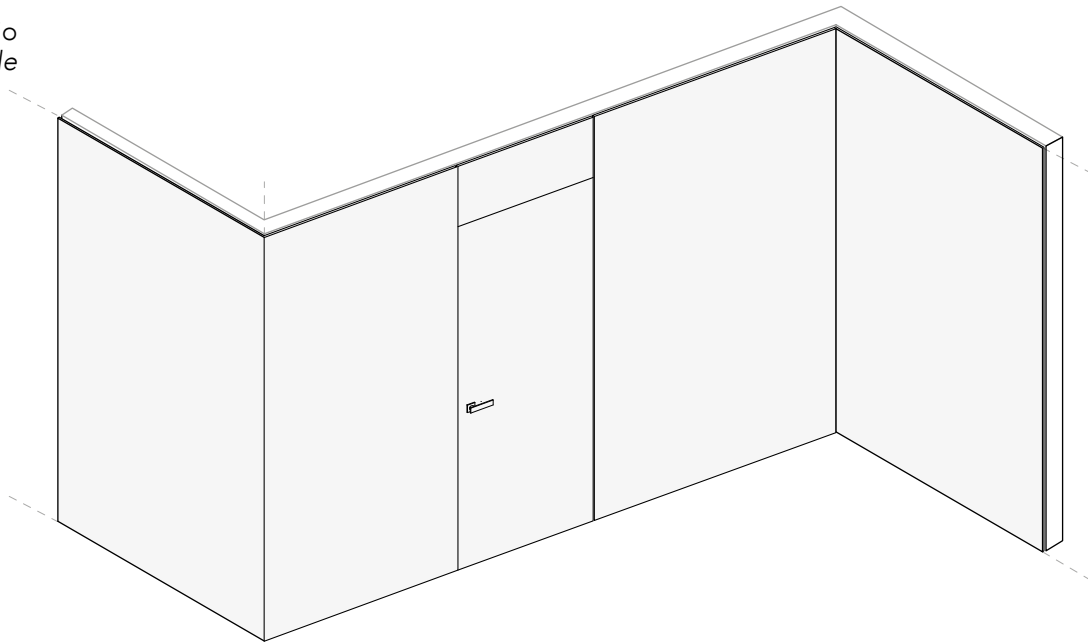

boiserie_

Sistemi boiserie a progetto - ordine minimo 30 mq
Costum made millwork - minimum quantity 323 Sq.f.

Le boiserie vengono eseguite su disegno e a partire dalle misure fornite dal cliente. Per la quotazione occorre ricevere le piante con le quote delle pareti da rivestire con tutte le misure di progetto. Le finiture disponibili sono indicate nella tabella delle finiture ed eventuali altre sono su richiesta. I disegni esecutivi da approvare verranno forniti solo dopo l'accettazione del preventivo e del deposito dell'acconto. Per quantitativi inferiori ai 30 mq si possono fornire pannelli singoli nelle misure indicate dal cliente.

The wall panels are made based on the plans and measurements provide by the customer. In order to receive a quote, the floor plan with the measurement of all the walls to be cladded needs to be received. The available "standard" finishes are those shown in the Lualdi's color table and in the Lualdi's woods table. Custom match finishes can be provided upon request. The shop drawings will be provided, for review and approval, only after the deposit on the quote is received. The minimum amount of wall panel, per order, is of 323 square feet. For smaller quantities Lualdi can provide individual panels in sizes specified by the customer.

esempio
example