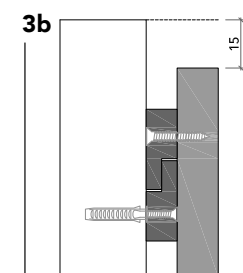

Impiallacciati in essenze - Veneer

prezzo a richiesta - price upon request

1 fissaggio dei listelli a parete
wall wood bar finxing

2 fissaggio dei listelli ai pannelli
panels wood bar finxing

aggancio dei pannelli
wood panels hooking

boiserie_

Sistemi boiserie a progetto - ordine minimo 30 mq Custom made millwork - minimum quantity 323 Sq.f.

Le boiserie vengono eseguite su disegno e a partire dalle misure fornite dal cliente. Per la quotazione occorre ricevere le piante con le quote delle pareti da rivestire con tutte le misure di progetto. Le finiture disponibili sono indicate nella tabella delle finiture ed eventuali altre sono su richiesta. I disegni esecutivi da approvare verranno forniti solo dopo l'accettazione del preventivo e del deposito dell'acconto. Per quantitativi inferiori ai 30 mq si possono fornire pannelli singoli nelle misure indicate dal cliente.

The wall panels are made based on the plans and measurements provide by the customer. In order to receive a quote, the floor plan with the measurement of all the walls to be cladded needs to be received. The available "standard" finishes are those shown in the Lualdi's color table and in the Lualdi's woods table. Custom match finishes can be provided upon request. The shop drawings will be provided, for review and approval, only after the deposit on the quote is received. The minimum amount of wall panel, per order, is of 323 square feet. For smaller quantities Lualdi can provide individual panels in sizes specified by the customer.