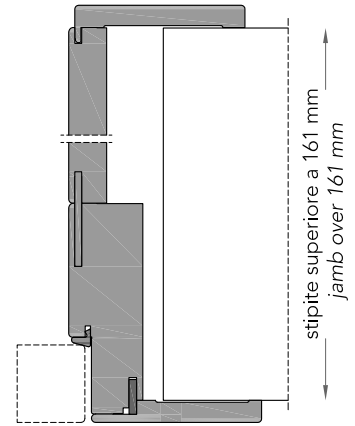

- 4** coprifilo telescopico in legno, di serie
per misure da 105 mm a 130 mm.
Spessore parete massimo 500 mm.
*telescopic wood trim for wall thickness
from 105 to 130 mm. Available for max wall
thickness 500 mm.*

lcd62_

sezione verticale - vertical section

misure nette
net opening

L	=	luce / width
H	=	altezza / height

vano muro
rough opening

L1	=	L + 100 mm
H1	=	H + 50 mm

ingombro totale
overall sizes

EL1	=	L + 203 mm
EH1	=	H + 101 mm
EL2	=	L + 185 mm
EH2	=	H + 92 mm

sezione orizzontale - horizontal section

lcd62_

stipite telescopico - *telescopic jamb*

cartongesso - *drywall*

muratura - *brickwall*

spingere destra - *push right*

spingere sinistra - *push left*

solo maniglia
only passage

4 maniglia ad incasso.
flush handle.

scorrevole a scomparsa / pocket door

lcd62_ filo 55_ san siro_

sezione verticale - vertical section

misure nette
net opening

L	=	luce / width
H	=	altezza / height

controtelaio
rough opening