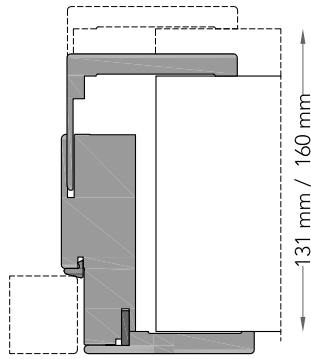

- 4** coprifilo telescopico in legno, di serie
per misure da 105 mm a 130 mm.
Spessore parete massimo 500 mm.
*telescopic wood trim for wall thickness
from 105 to 130 mm. Available for max wall
thickness 500 mm.*

lcd62_

sezione verticale - vertical section

misure nette
net opening

L	=	luce / width
H	=	altezza / height

vano muro
rough opening

L1	=	L + 100 mm
H1	=	H + 50 mm

ingombro totale
overall sizes

EL1	=	L + 203 mm
EH1	=	H + 101 mm
EL2	=	L + 185 mm
EH2	=	H + 92 mm

sezione orizzontale - horizontal section

lcd62_

stipite telescopico - *telescopic jamb*

cartongesso - *drywall*

muratura - *brickwall*

spingere destra - *push right*

spingere sinistra - *push left*

solo maniglia
only passage

4 maniglia ad incasso.
flush handle.

scorrevole a scomparsa / pocket door

lcd62_ filo 55_ san siro_

sezione verticale - vertical section

misure nette
net opening

L	=	luce / width
H	=	altezza / height

controtelaio
rough opening