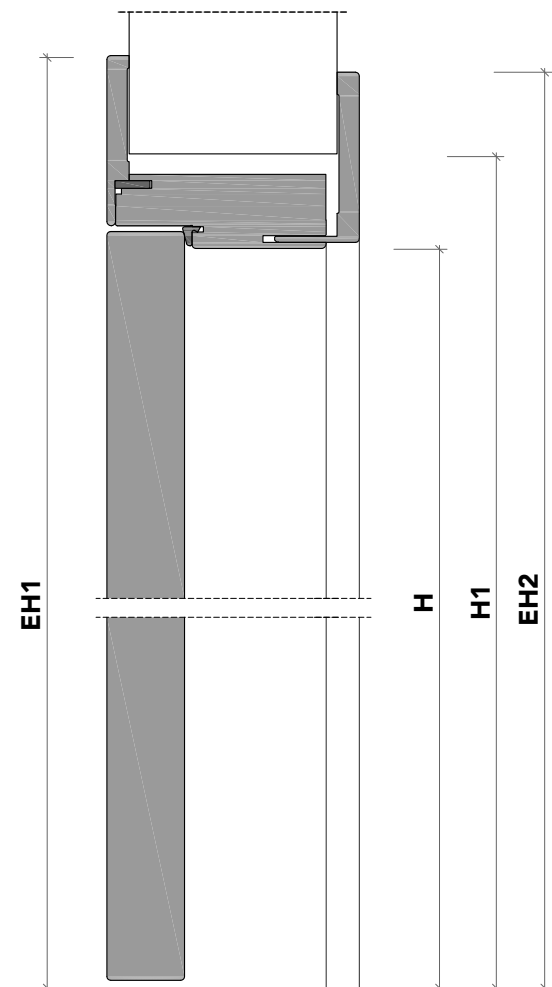

- 1** stipite portante in legno;
wood jamb;

- 2** coprifilo piatto di spessore 12 mm
complanare con l'anta lato tirare;
*trim 12 mm thickness, flush with the
door on the pull side;*

- 3** anta di spessore 41 mm in legno con
struttura tamburata. Completa di
serratura magnetica (5), cerniere a
scomparsa (6) e guarnizione di battuta
antirumore (7);
*swing wood door 41 mm thickness.
Hardware included: magnetic lockset (5),
concealed hinges (6), anti-noise gasket (7);*

- 4** coprifilo telescopico in legno, di serie
per misure da 105 mm a 130 mm.
Spessore parete massimo 500 mm.
*telescopic wood trim for wall thickness
from 105 to 130 mm. Available for max wall
thickness 500 mm.*

lcd62_

sezione verticale - vertical section

misure nette
net opening

L	=	luce / width
H	=	altezza / height

vano muro
rough opening

L1	=	L + 100 mm
H1	=	H + 50 mm

ingombro totale
overall sizes

EL1	=	L + 203 mm
EH1	=	H + 101 mm
EL2	=	L + 185 mm
EH2	=	H + 92 mm

4 maniglia ad incasso.
flush handle.

scorrevole a scomparsa / pocket door

lcd62_ filo 55_ san siro_

sezione verticale - vertical section

misure nette
net opening

L	=	luce / width
H	=	altezza / height

controtelaio
rough opening