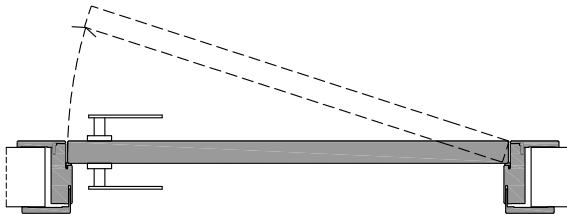

lcd62_

sezione verticale - vertical section

misure nette
net opening

L	=	luce / width
H	=	altezza / height

vano muro
rough opening

L1	=	L + 100 mm
H1	=	H + 50 mm

ingombro totale
overall sizes

EL1	=	L + 203 mm
EH1	=	H + 101 mm
EL2	=	L + 185 mm
EH2	=	H + 92 mm

sezione orizzontale - horizontal section

lcd62_

stipite telescopico - *telescopic jamb*

cartongesso - *drywall*

muratura - *brickwall*

spingere destra - *push right*

spingere sinistra - *push left*

solo maniglia
only passage

4 maniglia ad incasso.
flush handle.

scorrevole a scomparsa / pocket door

lcd62_ filo 55_ san siro_

sezione verticale - vertical section

misure nette
net opening

L	=	luce / width
H	=	altezza / height

controtelaio
rough opening