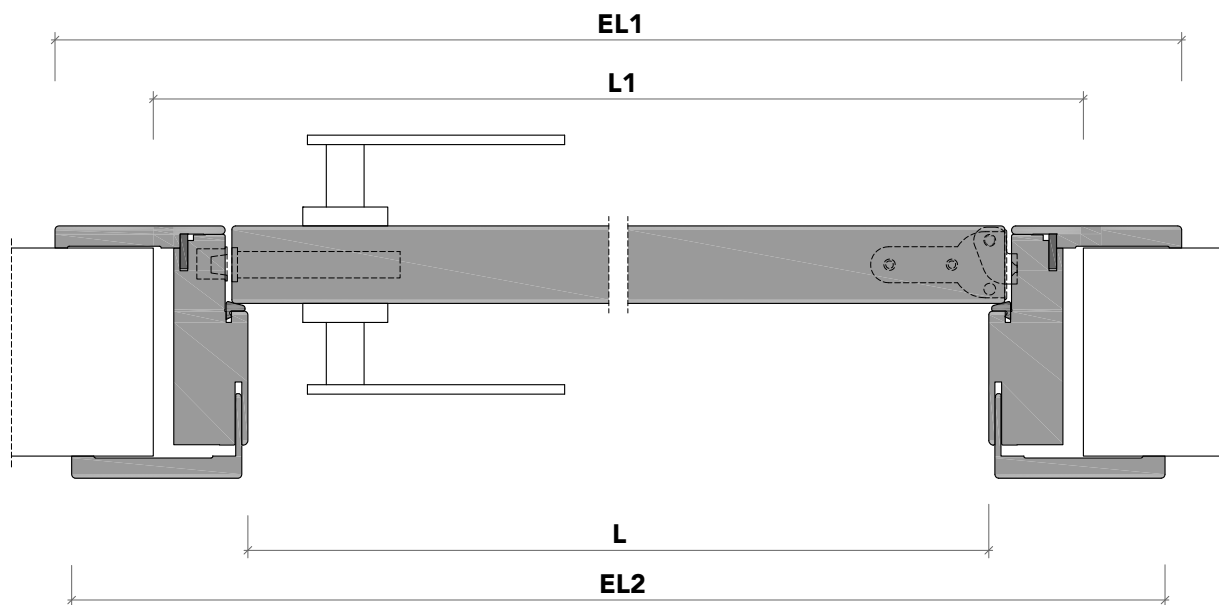

- 1** stipite portante in legno;
wood jamb;

- 2** coprifilo piatto di spessore 12 mm
complanare con l'anta lato tirare;
*trim 12 mm thickness, flush with the
door on the pull side;*

- 3** anta di spessore 41 mm in legno con
struttura tamburata. Completa di
serratura magnetica (5), cerniere a
scomparsa (6) e guarnizione di battuta
antirumore (7);
*swing wood door 41 mm thickness.
Hardware included: magnetic lockset (5),
concealed hinges (6), anti-noise gasket (7);*

- 4** coprifilo telescopico in legno, di serie
per misure da 105 mm a 130 mm.
Spessore parete massimo 500 mm.
*telescopic wood trim for wall thickness
from 105 to 130 mm. Available for max wall
thickness 500 mm.*

lcd62_

sezione verticale - vertical section

misure nette
net opening

L	=	luce / width
H	=	altezza / height

vano muro
rough opening

L1	=	L + 100 mm
H1	=	H + 50 mm

ingombro totale
overall sizes

EL1	=	L + 203 mm
EH1	=	H + 101 mm
EL2	=	L + 185 mm
EH2	=	H + 92 mm

sezione orizzontale - horizontal section

lcd62_

stipite telescopico - *telescopic jamb*

cartongesso - *drywall*

muratura - *brickwall*

spingere destra - *push right*

spingere sinistra - *push left*

solo maniglia
only passage