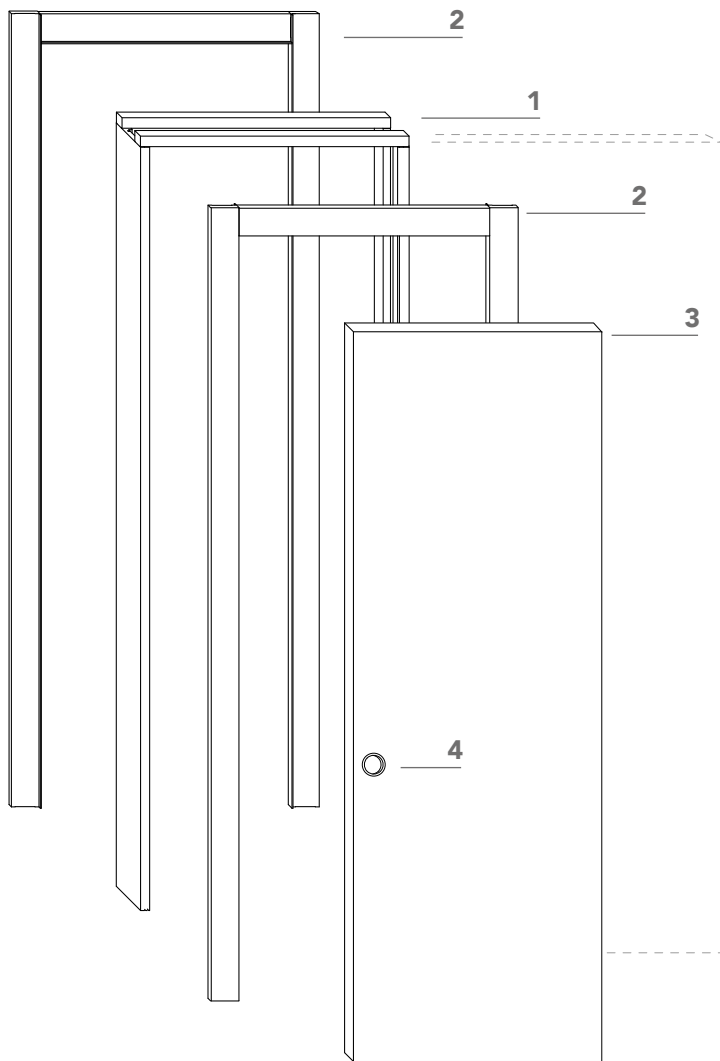

scorrevole a scomparsa / pocket door

lcd62_ filo 55_ san siro_

1 stipite in legno;
wood jamb;

2 coprifilo di spessore 12 mm;
trim 12 mm thickness;

3 anta di spessore 41 mm in legno con struttura tamburata. Completa di maniglia ad incasso (4) e guarnizione di battuta antirumore;

wood sliding pocket door 41 mm thickness. Hardware included: flush handle (4), anti-noise gasket;

4 maniglia ad incasso.
flush handle.