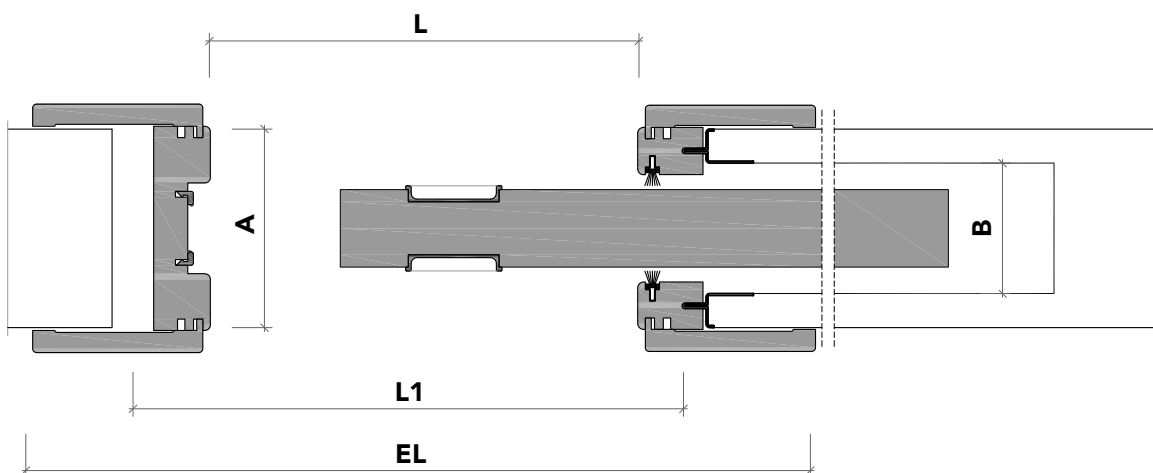

4 maniglia ad incasso.
flush handle.

scorrevole a scomparsa / pocket door

lcd62_ filo 55_ san siro_

sezione verticale - vertical section

misure nette
net opening

L	=	luce / width
H	=	altezza / height

controtelaio
rough opening

L1	=	L + 45 mm
H1	=	H + 45 mm

controtelaio
rough sizes

A	=	spessore parete wall thickness
B	=	intercapedine interspace

ingombro totale
overall sizes

EL	=	L + 168 mm
EH	=	H + 94 mm

sezione orizzontale - horizontal section

scorrevole a scomparsa / pocket door
lcd62_ filo 55_ san siro_

parete con rivestimento ▪ *cladding wall version*

scorrevole sinistra ▪ *sliding left*

scorrevole destra ▪ *sliding right*

solo maniglia ad incasso
only flush handle

maniglia ad incasso e nottolino
flush handle and privacy