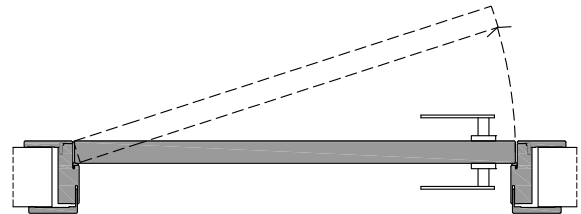

lcd62_

sezione verticale - vertical section

misure nette
net opening

L	=	luce / width
H	=	altezza / height

vano muro
rough opening

L1	=	L + 100 mm
H1	=	H + 50 mm

ingombro totale
overall sizes

EL1	=	L + 203 mm
EH1	=	H + 101 mm
EL2	=	L + 185 mm
EH2	=	H + 92 mm

sezione orizzontale - horizontal section

lcd62_

stipite telescopico - *telescopic jamb*

cartongesso - *drywall*

muratura - *brickwall*

spingere destra - *push right*

spingere sinistra - *push left*

solo maniglia
only passage

2 coprifilo di spessore 12 mm;
trim 12 mm thickness;

3 anta di spessore 41 mm in legno con struttura tamburata. Completa di maniglia ad incasso (4) e guarnizione di battuta antirumore;

wood sliding pocket door 41 mm thickness. Hardware included: flush handle (4), anti-noise gasket;

4 maniglia ad incasso.
flush handle.

scorrevole a scomparsa / pocket door

lcd62_ filo 55_ san siro_

sezione verticale - vertical section

misure nette
net opening

L	=	luce / width
H	=	altezza / height

controtelaio
rough opening