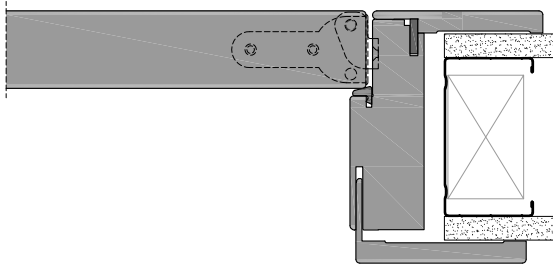

lcd62_

sezione verticale - vertical section

misure nette
net opening

L	=	luce / width
H	=	altezza / height

vano muro
rough opening

L1	=	L + 100 mm
H1	=	H + 50 mm

ingombro totale
overall sizes

EL1	=	L + 203 mm
EH1	=	H + 101 mm
EL2	=	L + 185 mm
EH2	=	H + 92 mm

sezione orizzontale - horizontal section

lcd62_

stipite telescopico - *telescopic jamb*

cartongesso - *drywall*

muratura - *brickwall*

spingere destra - *push right*

spingere sinistra - *push left*

solo maniglia
only passage

4 maniglia ad incasso.
flush handle.

scorrevole a scomparsa / pocket door

lcd62_ filo 55_ san siro_

sezione verticale - vertical section

misure nette
net opening

L	=	luce / width
H	=	altezza / height

controtelaio
rough opening