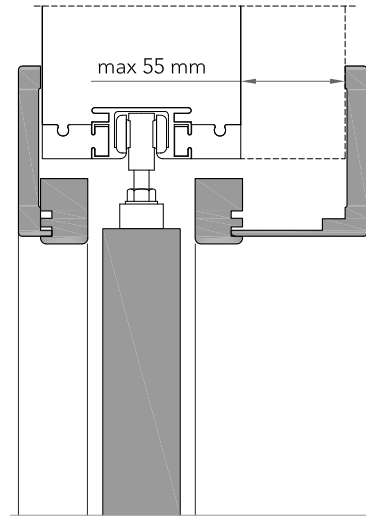

2 coprifilo di spessore 12 mm;
trim 12 mm thickness;

3 anta di spessore 41 mm in legno con struttura tamburata. Completa di maniglia ad incasso (4) e guarnizione di battuta antirumore;

wood sliding pocket door 41 mm thickness. Hardware included: flush handle (4), anti-noise gasket;

4 maniglia ad incasso.
flush handle.

scorrevole a scomparsa / pocket door

lcd62_ filo 55_ san siro_

sezione verticale - vertical section

misure nette
net opening

L	=	luce / width
H	=	altezza / height

controtelaio
rough opening

L1	=	L + 45 mm
H1	=	H + 45 mm

controtelaio
rough sizes

A	=	spessore parete wall thickness
B	=	intercapedine interspace

ingombro totale
overall sizes

EL	=	L + 168 mm
EH	=	H + 94 mm

sezione orizzontale - horizontal section

scorrevole a scomparsa / pocket door
lcd62_ filo 55_ san siro_

parete con rivestimento ▪ *cladding wall version*

scorrevole sinistra ▪ *sliding left*

scorrevole destra ▪ *sliding right*

solo maniglia ad incasso
only flush handle