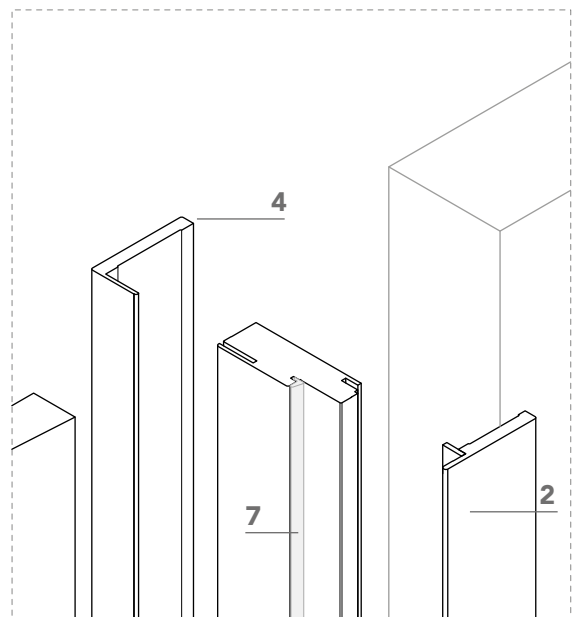

- 1** stipite portante in legno;
wood jamb;

- 2** coprifilo piatto di spessore 12 mm
complanare con l'anta lato tirare;
*trim 12 mm thickness, flush with the
door on the pull side;*

- 3** anta di spessore 41 mm in legno con
struttura tamburata. Completa di
serratura magnetica (5), cerniere a
scomparsa (6) e guarnizione di battuta
antirumore (7);
*swing wood door 41 mm thickness.
Hardware included: magnetic lockset (5),
concealed hinges (6), anti-noise gasket (7);*

- 4** coprifilo telescopico in legno, di serie
per misure da 105 mm a 130 mm.
Spessore parete massimo 500 mm.
*telescopic wood trim for wall thickness
from 105 to 130 mm. Available for max wall
thickness 500 mm.*

lcd62_

sezione verticale - vertical section

misure nette
net opening

L	=	luce / width
H	=	altezza / height

vano muro
rough opening

L1	=	L + 100 mm
H1	=	H + 50 mm

ingombro totale
overall sizes

EL1	=	L + 203 mm
EH1	=	H + 101 mm
EL2	=	L + 185 mm
EH2	=	H + 92 mm

4 maniglia ad incasso.
flush handle.

scorrevole a scomparsa / pocket door

lcd62_ filo 55_ san siro_

sezione verticale - vertical section

misure nette
net opening

L	=	luce / width
H	=	altezza / height

controtelaio
rough opening