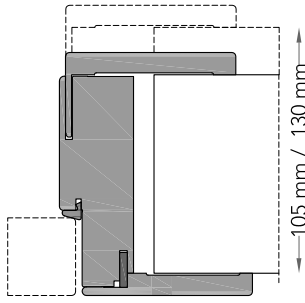

lcd62_

stipite telescopico - *telescopic jamb*