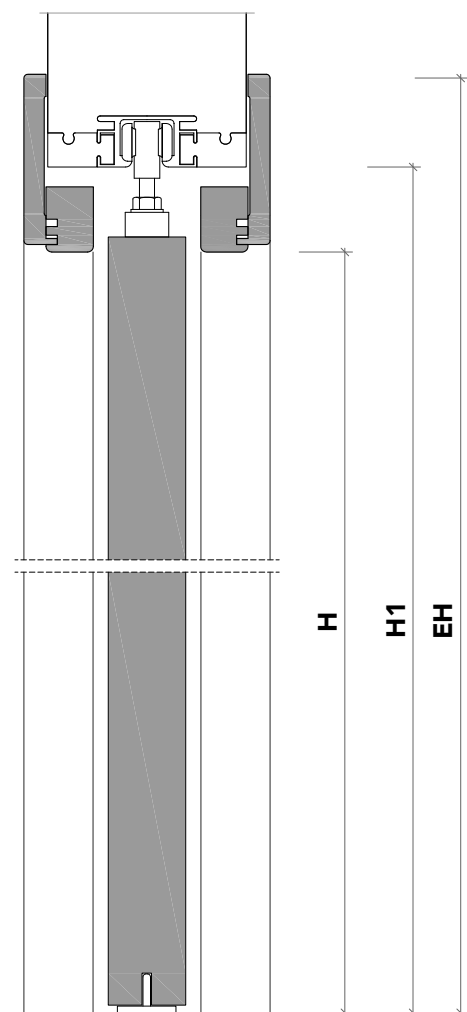

- 4** coprifilo telescopico in legno, di serie
per misure da 105 mm a 130 mm.
Spessore parete massimo 500 mm.
*telescopic wood trim for wall thickness
from 105 to 130 mm. Available for max wall
thickness 500 mm.*

2 coprifilo di spessore 12 mm;
trim 12 mm thickness;

3 anta di spessore 41 mm in legno con struttura tamburata. Completa di maniglia ad incasso (4) e guarnizione di battuta antirumore;

wood sliding pocket door 41 mm thickness. Hardware included: flush handle (4), anti-noise gasket;

4 maniglia ad incasso.
flush handle.

scorrevole a scomparsa / pocket door

lcd62_ filo 55_ san siro_

sezione verticale - vertical section

misure nette
net opening

L	=	luce / width
H	=	altezza / height

controtelaio
rough opening

L1	=	L + 45 mm
H1	=	H + 45 mm

controtelaio
rough sizes

A	=	spessore parete wall thickness
B	=	intercapedine interspace

ingombro totale
overall sizes

EL	=	L + 168 mm
EH	=	H + 94 mm

sezione orizzontale - horizontal section