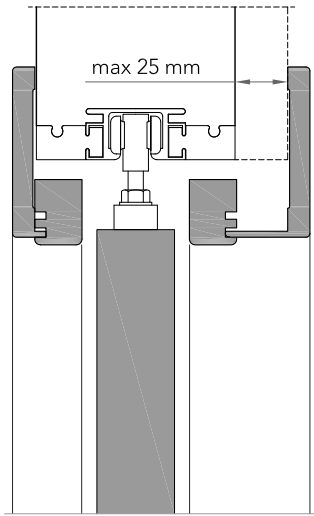

2 coprifilo di spessore 12 mm;
trim 12 mm thickness;

3 anta di spessore 41 mm in legno con struttura tamburata. Completa di maniglia ad incasso (4) e guarnizione di battuta antirumore;

wood sliding pocket door 41 mm thickness. Hardware included: flush handle (4), anti-noise gasket;

4 maniglia ad incasso.
flush handle.

scorrevole a scomparsa / pocket door

lcd62_ filo 55_ san siro_

sezione verticale - vertical section

misure nette
net opening

L	=	luce / width
H	=	altezza / height

controtelaio
rough opening

L1	=	L + 45 mm
H1	=	H + 45 mm

controtelaio
rough sizes

A	=	spessore parete wall thickness
B	=	intercapedine interspace

ingombro totale
overall sizes

EL	=	L + 168 mm
EH	=	H + 94 mm

sezione orizzontale - horizontal section

scorrevole a scomparsa / pocket door
lcd62_ filo 55_ san siro_

parete con rivestimento ▪ *cladding wall version*

scorrevole sinistra ▪ *sliding left*

scorrevole destra ▪ *sliding right*

solo maniglia ad incasso
only flush handle