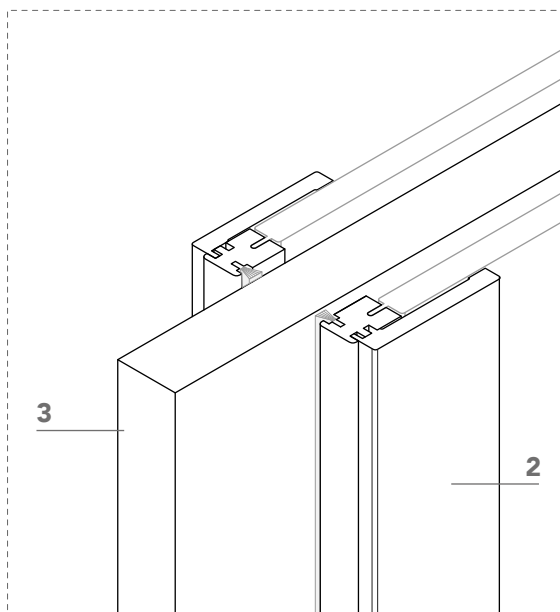

maniglia e chiave
handle and key

maniglia e nottolino
handle and privacy

maniglia e cilindro di sicurezza
handle and security cylinder

scorrevole a scomparsa / pocket door

lcd62_ filo 55_ san siro_

1 stipite in legno;
wood jamb;

2 coprifilo di spessore 12 mm;
trim 12 mm thickness;

3 anta di spessore 41 mm in legno con struttura tamburata. Completa di maniglia ad incasso (4) e guarnizione di battuta antirumore;

wood sliding pocket door 41 mm thickness. Hardware included: flush handle (4), anti-noise gasket;

4 maniglia ad incasso.
flush handle.

scorrevole a scomparsa / pocket door

lcd62_ filo 55_ san siro_

sezione verticale - vertical section

misure nette
net opening

L	=	luce / width
H	=	altezza / height

controtelaio
rough opening