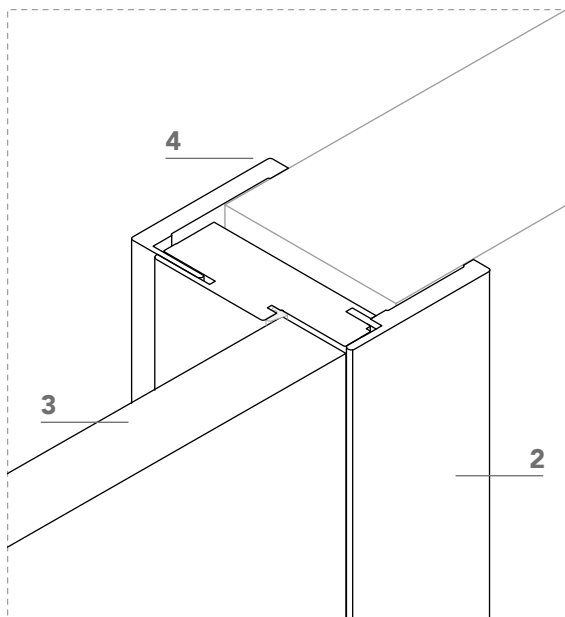

- 1** stipite portante in legno;
wood jamb;

- 2** coprifilo piatto di spessore 12 mm
complanare con l'anta lato tirare;
*trim 12 mm thickness, flush with the
door on the pull side;*

- 3** anta di spessore 41 mm in legno con
struttura tamburata. Completa di
serratura magnetica (5), cerniere a
scomparsa (6) e guarnizione di battuta
antirumore (7);
*swing wood door 41 mm thickness.
Hardware included: magnetic lockset (5),
concealed hinges (6), anti-noise gasket (7);*

- 4** coprifilo telescopico in legno, di serie
per misure da 105 mm a 130 mm.
Spessore parete massimo 500 mm.
*telescopic wood trim for wall thickness
from 105 to 130 mm. Available for max wall
thickness 500 mm.*

lcd62_

sezione verticale - vertical section

misure nette
net opening

L	=	luce / width
H	=	altezza / height

vano muro
rough opening

L1	=	L + 100 mm
H1	=	H + 50 mm

ingombro totale
overall sizes

EL1	=	L + 203 mm
EH1	=	H + 101 mm
EL2	=	L + 185 mm
EH2	=	H + 92 mm