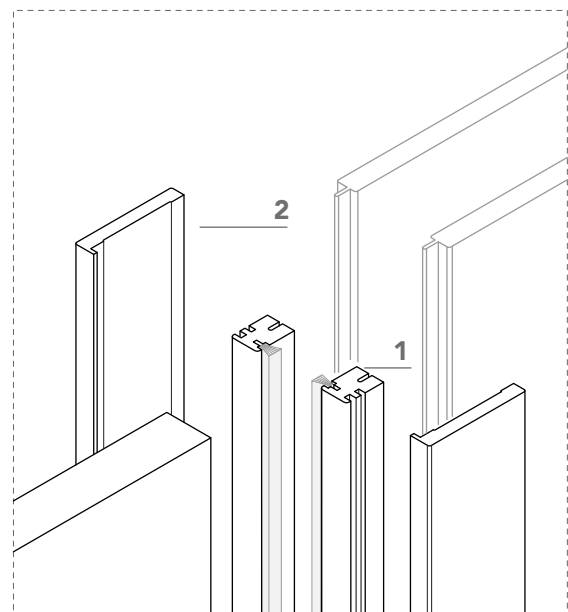

maniglia e chiave
handle and key

maniglia e nottolino
handle and privacy

maniglia e cilindro di sicurezza
handle and security cylinder

scorrevole a scomparsa / pocket door

lcd62_ filo 55_ san siro_

1 stipite in legno;
wood jamb;

2 coprifilo di spessore 12 mm;
trim 12 mm thickness;

3 anta di spessore 41 mm in legno con struttura tamburata. Completa di maniglia ad incasso (4) e guarnizione di battuta antirumore;

wood sliding pocket door 41 mm thickness. Hardware included: flush handle (4), anti-noise gasket;

4 maniglia ad incasso.
flush handle.

scorrevole a scomparsa / pocket door

lcd62_ filo 55_ san siro_

sezione verticale - vertical section

misure nette
net opening

L	=	luce / width
H	=	altezza / height

controtelaio
rough opening