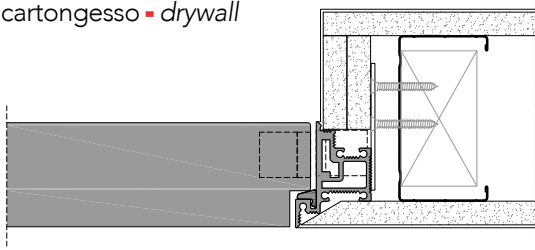

rasotouch 55s_

1 telaio in alluminio anodizzato preassemblato da murare senza falso telaio;

anodized aluminum frame to be installed without any subframe;

2 anta di spessore 55 mm in legno a struttura tamburata. Completa di maniglia (3), chiudiporta integrato (4), cerniere a scomparsa regolabili sui tre assi (5) e guarnizioni di battuta antirumore (6);

swing wood door 55 mm thickness. Hardware included: handle (3), concealed door closer (4), concealed hinges (5), anti-noise gasket (6);

3 maniglia integrata.

built-in handle.

rasotouch 55s_

sezione verticale - vertical section

misure nette
net opening | **L** = luce / width
| **H** = altezza / height

vano muro
rough opening | **L1** = L + 100 mm
| **H1** = H + 50 mm

ingombro totale
overall sizes | **EL** = L + 28 mm
| **EH** = H + 14 mm

sezione orizzontale - horizontal section

rasotouch 55s_

telaio - frame

cartongesso - drywall

muratura - brickwall

spingere destra - push right

spingere sinistra - push left

solo maniglia
only passage