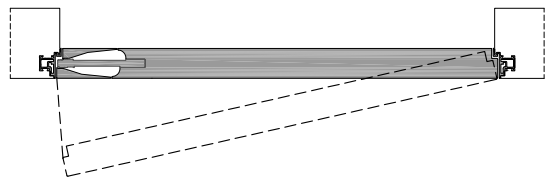

rasotouch 55s_

1 telaio in alluminio anodizzato preassemblato da murare senza falso telaio;

anodized aluminum frame to be installed without any subframe;

2 anta di spessore 55 mm in legno a struttura tamburata. Completa di maniglia (3), chiudiporta integrato (4), cerniere a scomparsa regolabili sui tre assi (5) e guarnizioni di battuta antirumore (6);

swing wood door 55 mm thickness. Hardware included: handle (3), concealed door closer (4), concealed hinges (5), anti-noise gasket (6);

3 maniglia integrata.

built-in handle.

rasotouch 55s_

sezione verticale - vertical section

misure nette
net opening | **L** = luce / width
| **H** = altezza / height

vano muro
rough opening | **L1** = L + 100 mm
| **H1** = H + 50 mm

ingombro totale
overall sizes | **EL** = L + 28 mm
| **EH** = H + 14 mm

sezione orizzontale - horizontal section

rasotouch 55s_

telaio - frame

cartongesso - drywall

muratura - brickwall

spingere destra - push right

spingere sinistra - push left

solo maniglia
only passage