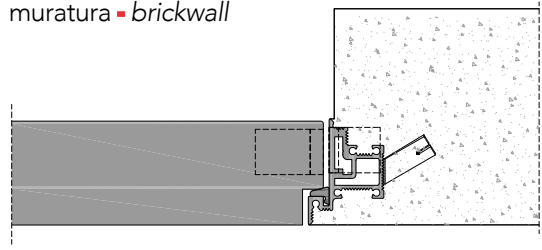

misure nette
net opening | **L** = luce / width
| **H** = altezza / height

vano muro
rough opening | **L1** = L + 100 mm
| **H1** = H + 50 mm

ingombro totale
overall sizes | **EL** = L + 28 mm
| **EH** = H + 14 mm

sezione orizzontale - horizontal section

rasotouch 55s_

telaio - frame

cartongesso - drywall

muratura - brickwall

spingere destra - push right

spingere sinistra - push left

solo maniglia
only passage