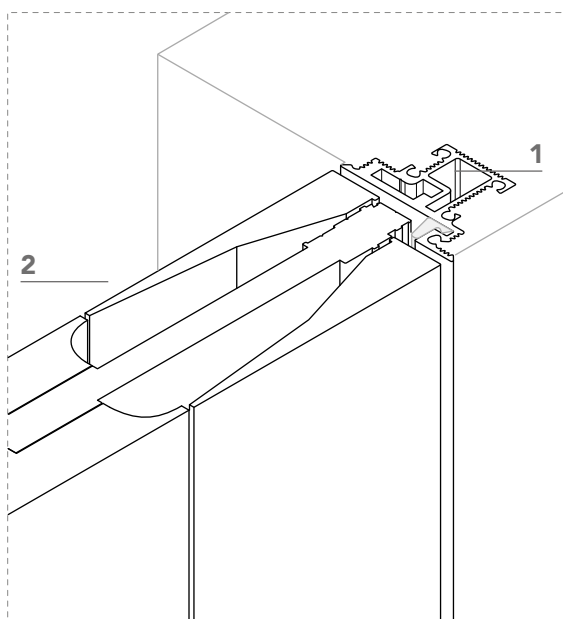

rasotouch 55s_

1 telaio in alluminio anodizzato preassemblato da murare senza falso telaio;

anodized aluminum frame to be installed without any subframe;

2 anta di spessore 55 mm in legno a struttura tamburata. Completa di maniglia (3), chiudiporta integrato (4), cerniere a scomparsa regolabili sui tre assi (5) e guarnizioni di battuta antirumore (6);

swing wood door 55 mm thickness. Hardware included: handle (3), concealed door closer (4), concealed hinges (5), anti-noise gasket (6);

3 maniglia integrata.

built-in handle.

rasotouch 55s_

sezione verticale - vertical section

misure nette
net opening | **L** = luce / width
| **H** = altezza / height

vano muro
rough opening | **L1** = L + 100 mm
| **H1** = H + 50 mm

ingombro totale
overall sizes | **EL** = L + 28 mm
| **EH** = H + 14 mm

sezione orizzontale - horizontal section

rasotouch 55s_

telaio - frame

cartongesso - drywall

muratura - brickwall

spingere destra - push right

spingere sinistra - push left

solo maniglia
only passage