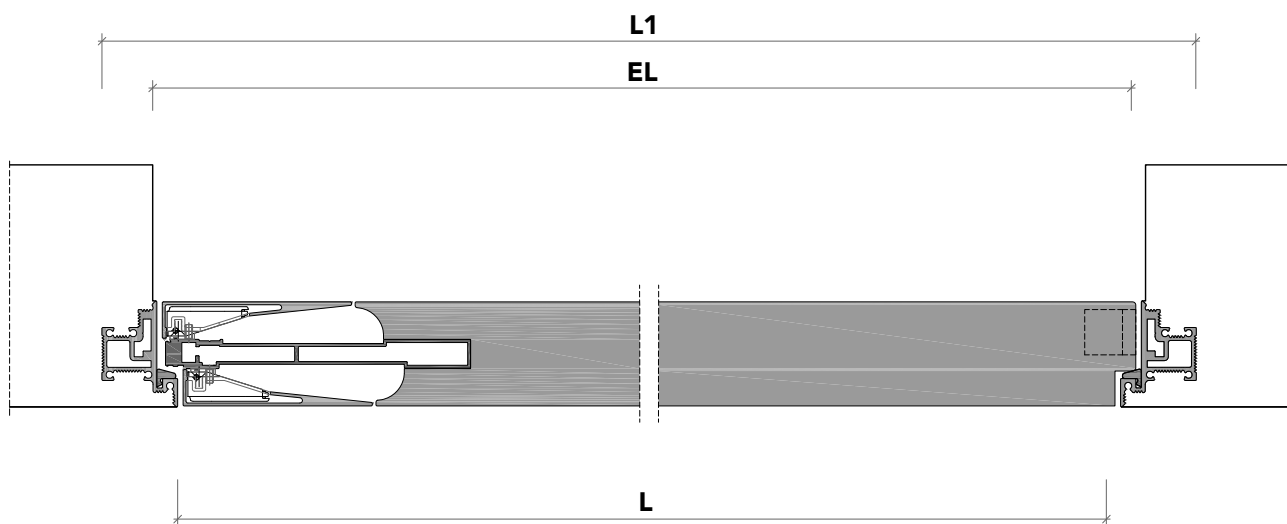

rasotouch 55s_

1 telaio in alluminio anodizzato preassemblato da murare senza falso telaio;

anodized aluminum frame to be installed without any subframe;

2 anta di spessore 55 mm in legno a struttura tamburata. Completa di maniglia (3), chiudiporta integrato (4), cerniere a scomparsa regolabili sui tre assi (5) e guarnizioni di battuta antirumore (6);

swing wood door 55 mm thickness. Hardware included: handle (3), concealed door closer (4), concealed hinges (5), anti-noise gasket (6);

3 maniglia integrata.

built-in handle.

rasotouch 55s_

sezione verticale - vertical section

misure nette
net opening | **L** = luce / width
| **H** = altezza / height

vano muro
rough opening | **L1** = L + 100 mm
| **H1** = H + 50 mm

ingombro totale
overall sizes | **EL** = L + 28 mm
| **EH** = H + 14 mm

sezione orizzontale - horizontal section

rasotouch 55s_

telaio - frame

cartongesso - drywall

muratura - brickwall

spingere destra - push right

spingere sinistra - push left

solo maniglia
only passage