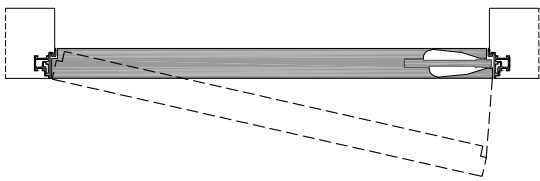

rasotouch 55s_

1 telaio in alluminio anodizzato preassemblato da murare senza falso telaio;

anodized aluminum frame to be installed without any subframe;

2 anta di spessore 55 mm in legno a struttura tamburata. Completa di maniglia (3), chiudiporta integrato (4), cerniere a scomparsa regolabili sui tre assi (5) e guarnizioni di battuta antirumore (6);

swing wood door 55 mm thickness. Hardware included: handle (3), concealed door closer (4), concealed hinges (5), anti-noise gasket (6);

3 maniglia integrata.

built-in handle.

rasotouch 55s_

sezione verticale - vertical section

misure nette
net opening | **L** = luce / width
| **H** = altezza / height

vano muro
rough opening | **L1** = L + 100 mm
| **H1** = H + 50 mm

ingombro totale
overall sizes | **EL** = L + 28 mm
| **EH** = H + 14 mm

sezione orizzontale - horizontal section

rasotouch 55s_

telaio - frame

cartongesso - drywall

muratura - brickwall

spingere destra - push right

spingere sinistra - push left

solo maniglia
only passage