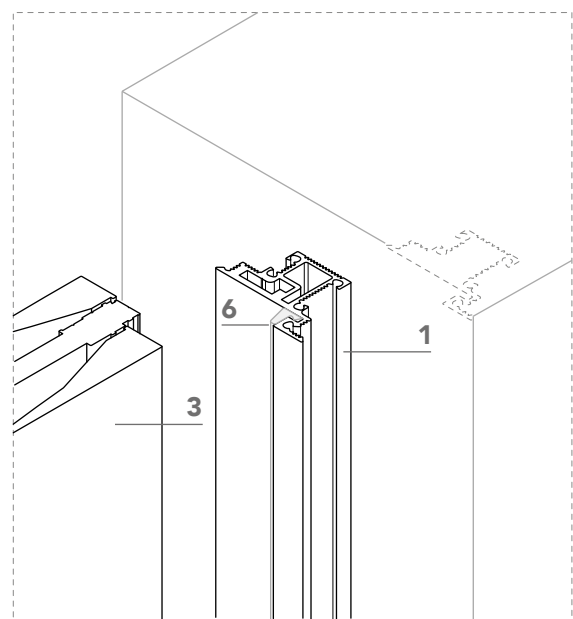

rasotouch 55s_

1 telaio in alluminio anodizzato preassemblato da murare senza falso telaio;

anodized aluminum frame to be installed without any subframe;

2 anta di spessore 55 mm in legno a struttura tamburata. Completa di maniglia (3), chiudiporta integrato (4), cerniere a scomparsa regolabili sui tre assi (5) e guarnizioni di battuta antirumore (6);

swing wood door 55 mm thickness. Hardware included: handle (3), concealed door closer (4), concealed hinges (5), anti-noise gasket (6);

3 maniglia integrata.

built-in handle.

rasotouch 55s_

sezione verticale - vertical section

misure nette
net opening | **L** = luce / width
| **H** = altezza / height

vano muro
rough opening | **L1** = L + 100 mm
| **H1** = H + 50 mm

ingombro totale
overall sizes | **EL** = L + 28 mm
| **EH** = H + 14 mm

sezione orizzontale - horizontal section

rasotouch 55s_

telaio - frame

cartongesso - drywall

muratura - brickwall

spingere destra - push right

spingere sinistra - push left

solo maniglia
only passage