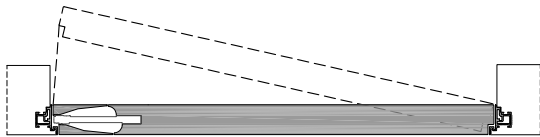

rasotouch 55s_

1 telaio in alluminio anodizzato preassemblato da murare senza falso telaio;

anodized aluminum frame to be installed without any subframe;

2 anta di spessore 55 mm in legno a struttura tamburata. Completa di maniglia (3), chiudiporta integrato (4), cerniere a scomparsa regolabili sui tre assi (5) e guarnizioni di battuta antirumore (6);

misure nette
net opening | **L** = luce / width
| **H** = altezza / height

vano muro
rough opening | **L1** = L + 100 mm
| **H1** = H + 50 mm

ingombro totale
overall sizes | **EL** = L + 28 mm
| **EH** = H + 14 mm

sezione orizzontale - horizontal section

rasotouch 55s_

telaio - frame

cartongesso - drywall

muratura - brickwall

spingere destra - push right

spingere sinistra - push left

solo maniglia
only passage