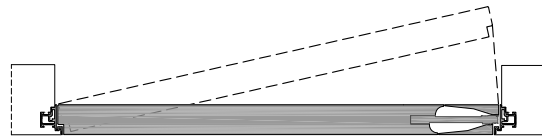

rasotouch 55s_

1 telaio in alluminio anodizzato preassemblato da murare senza falso telaio;

anodized aluminum frame to be installed without any subframe;

2 anta di spessore 55 mm in legno a struttura tamburata. Completa di maniglia (3), chiudiporta integrato (4), cerniere a scomparsa regolabili sui tre assi (5) e guarnizioni di battuta antirumore (6);

swing wood door 55 mm thickness. Hardware included: handle (3), concealed door closer (4), concealed hinges (5), anti-noise gasket (6);

3 maniglia integrata.

built-in handle.

rasotouch 55s_

sezione verticale - vertical section

misure nette
net opening | **L** = luce / width
| **H** = altezza / height

vano muro
rough opening | **L1** = L + 100 mm
| **H1** = H + 50 mm

ingombro totale
overall sizes | **EL** = L + 28 mm
| **EH** = H + 14 mm

sezione orizzontale - horizontal section

rasotouch 55s_

telaio - frame

cartongesso - drywall

muratura - brickwall

spingere destra - push right

spingere sinistra - push left

solo maniglia
only passage