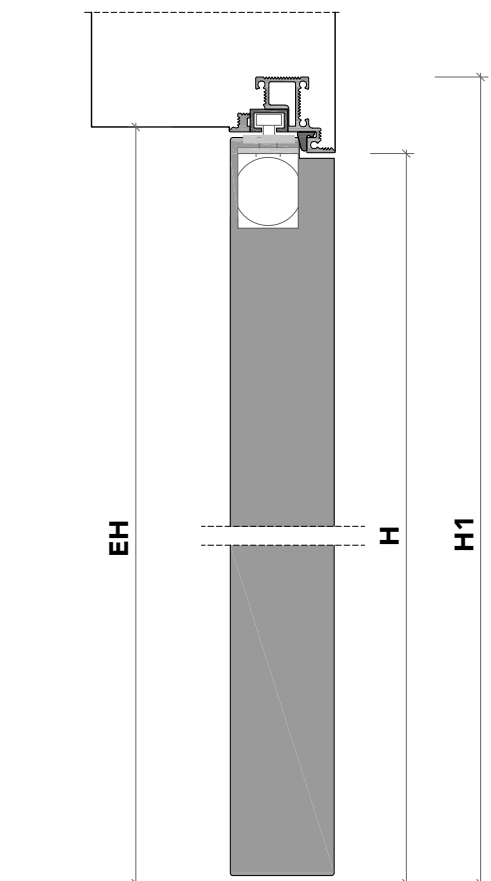

rasotouch 55s_

1 telaio in alluminio anodizzato preassemblato da murare senza falso telaio;

anodized aluminum frame to be installed without any subframe;

2 anta di spessore 55 mm in legno a struttura tamburata. Completa di maniglia (3), chiudiporta integrato (4), cerniere a scomparsa regolabili sui tre assi (5) e guarnizioni di battuta antirumore (6);

swing wood door 55 mm thickness. Hardware included: handle (3), concealed door closer (4), concealed hinges (5), anti-noise gasket (6);

3 maniglia integrata.

built-in handle.

rasotouch 55s_

sezione verticale - vertical section

misure nette
net opening | **L** = luce / width
| **H** = altezza / height

vano muro
rough opening | **L1** = L + 100 mm
| **H1** = H + 50 mm

ingombro totale
overall sizes | **EL** = L + 28 mm
| **EH** = H + 14 mm

sezione orizzontale - horizontal section

rasotouch 55s_

telaio - frame

cartongesso - drywall

muratura - brickwall

spingere destra - push right

spingere sinistra - push left

solo maniglia
only passage