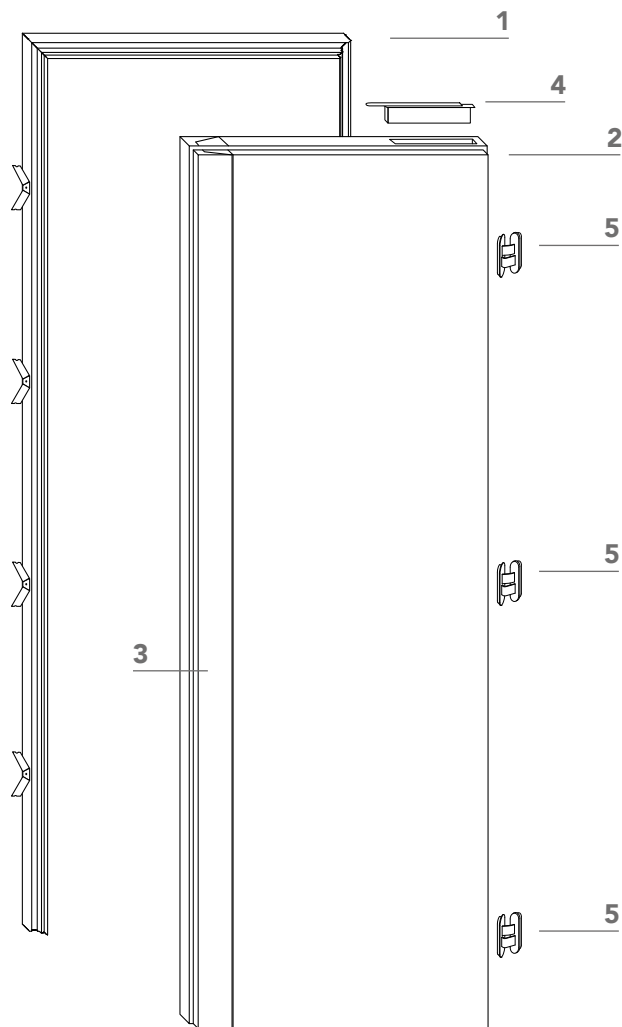

rasotouch 55s_

1 telaio in alluminio anodizzato preassemblato da murare senza falso telaio;

anodized aluminum frame to be installed without any subframe;

2 anta di spessore 55 mm in legno a struttura tamburata. Completa di maniglia (3), chiudiporta integrato (4), cerniere a scomparsa regolabili sui tre assi (5) e guarnizioni di battuta antirumore (6);

swing wood door 55 mm thickness. Hardware included: handle (3), concealed door closer (4), concealed hinges (5), anti-noise gasket (6);

3 maniglia integrata.

built-in handle.

rasotouch 55s_

sezione verticale - vertical section

misure nette
net opening | **L** = luce / width
| **H** = altezza / height

vano muro
rough opening | **L1** = L + 100 mm
| **H1** = H + 50 mm

ingombro totale
overall sizes | **EL** = L + 28 mm
| **EH** = H + 14 mm

sezione orizzontale - horizontal section

rasotouch 55s_

telaio - frame

cartongesso - drywall

muratura - brickwall

spingere destra - push right

spingere sinistra - push left

solo maniglia
only passage