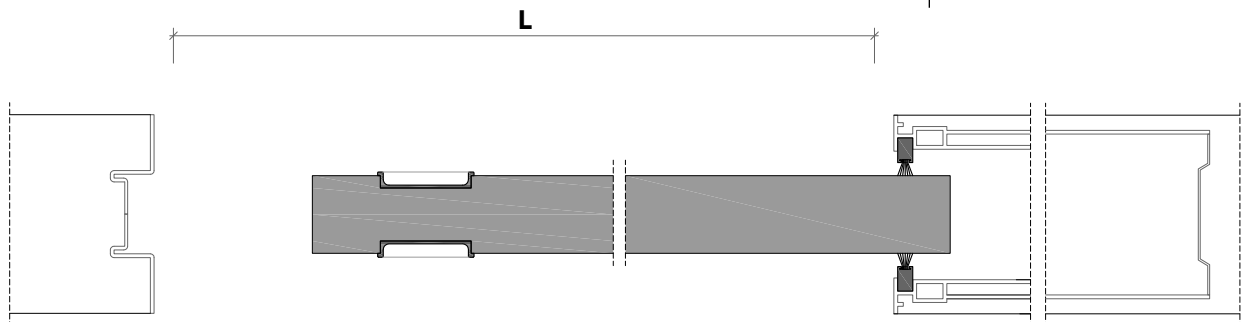

scorrevole a scomparsa senza stipite
pocket door without frame

1 anta di spessore 41 mm in legno a struttura tamburata oppure in vetro e profilo in alluminio. Completa di maniglia ad incasso **(2)**;

*sliding wood pocket door, or glass door with aluminum frame, 41 mm thickness. Hardware and flush handle included **(2)**;*

2 maniglia ad incasso.

flush handle.

scorrevole a scomparsa senza stipite
pocket door without frame

sezione verticale - vertical section

sezione orizzontale - horizontal section

misure nette | **L** = luce / width
 net opening | **H** = altezza / height

legno - wood

vetro - glass

anta L7_ - L7_ door

scorrevole a scomparsa senza stipite
pocket door without frame

scorrevole sinistra ■ *sliding left*

scorrevole destra ■ *sliding right*

anta legno
wood door

solo maniglia ad incasso
only flush handle

maniglia ad incasso e nottolino
flush handle and privacy

anta vetro
glass door

solo maniglia ad incasso
only flush handle

maniglia ad incasso e nottolino
flush handle and privacy

anta L7_
L7_ door

solo maniglia ad incasso
only flush handle