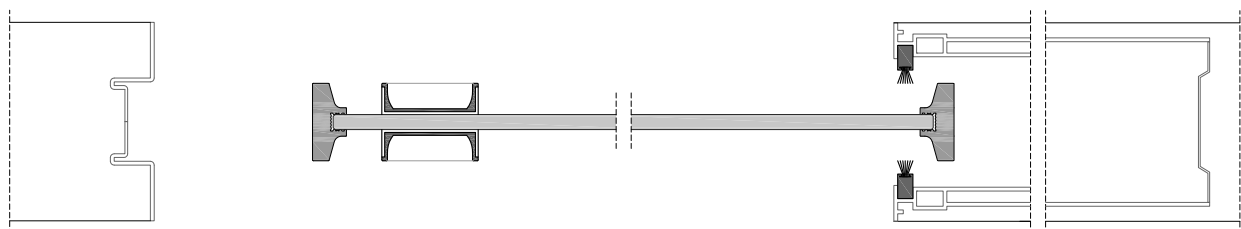

scorrevole a scomparsa senza stipite
pocket door without frame

1 anta di spessore 41 mm in legno a struttura tamburata oppure in vetro e profilo in alluminio. Completa di maniglia ad incasso **(2)**;

*sliding wood pocket door, or glass door with aluminum frame, 41 mm thickness. Hardware and flush handle included **(2)**;*

2 maniglia ad incasso.

flush handle.

scorrevole a scomparsa senza stipite
pocket door without frame

sezione verticale - vertical section

sezione orizzontale - horizontal section

misure nette | **L** = luce / width
 net opening | **H** = altezza / height

legno - wood

vetro - glass

anta L7_ - L7_ door

scorrevole a scomparsa senza stipite
pocket door without frame

scorrevole sinistra ■ *sliding left*

scorrevole destra ■ *sliding right*

anta legno
wood door

solo maniglia ad incasso
only flush handle

maniglia ad incasso e nottolino
flush handle and privacy

anta vetro
glass door

solo maniglia ad incasso
only flush handle

maniglia ad incasso e nottolino
flush handle and privacy

anta L7_
L7_ door

solo maniglia ad incasso
only flush handle