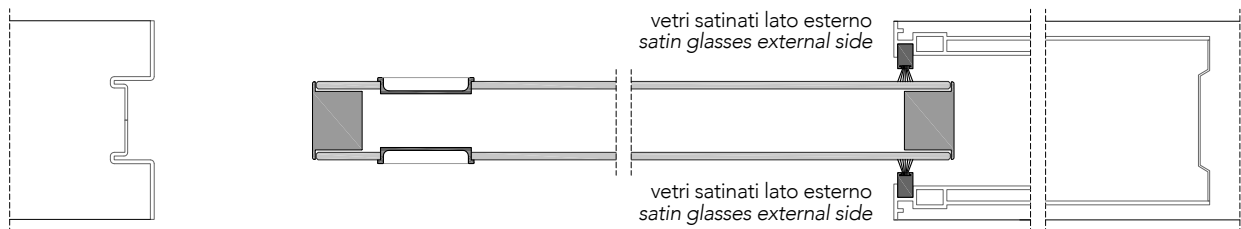

scorrevole a scomparsa senza stipite
pocket door without frame

1 anta di spessore 41 mm in legno a struttura tamburata oppure in vetro e profilo in alluminio. Completa di maniglia ad incasso **(2)**;

*sliding wood pocket door, or glass door with aluminum frame, 41 mm thickness. Hardware and flush handle included **(2)**;*

2 maniglia ad incasso.

flush handle.

scorrevole a scomparsa senza stipite
pocket door without frame

sezione verticale - vertical section

sezione orizzontale - horizontal section

misure nette | **L** = luce / width
 net opening | **H** = altezza / height

legno - wood

vetro - glass

anta L7_ - L7_ door

scorrevole a scomparsa senza stipite
pocket door without frame

scorrevole sinistra ■ *sliding left*

scorrevole destra ■ *sliding right*

anta legno
wood door

solo maniglia ad incasso
only flush handle

maniglia ad incasso e nottolino
flush handle and privacy

anta vetro
glass door

solo maniglia ad incasso
only flush handle

maniglia ad incasso e nottolino
flush handle and privacy

anta L7_
L7_ door

solo maniglia ad incasso
only flush handle