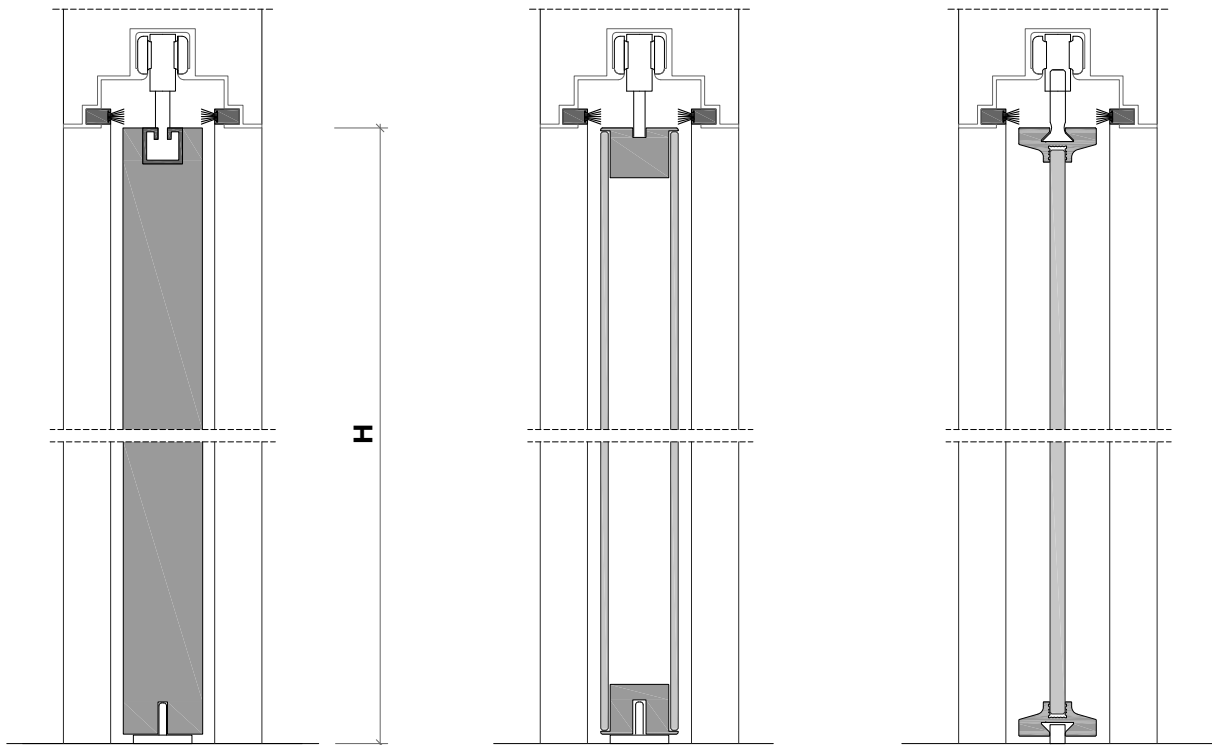

scorrevole a scomparsa senza stipite
pocket door without frame

1 anta di spessore 41 mm in legno a struttura tamburata oppure in vetro e profilo in alluminio. Completa di maniglia ad incasso **(2)**;

*sliding wood pocket door, or glass door with aluminum frame, 41 mm thickness. Hardware and flush handle included **(2)**;*

2 maniglia ad incasso.

flush handle.

scorrevole a scomparsa senza stipite
pocket door without frame

sezione verticale - vertical section

sezione orizzontale - horizontal section

misure nette | **L** = luce / width
 net opening | **H** = altezza / height

legno - wood

vetro - glass

anta L7_ - L7_ door

scorrevole a scomparsa senza stipite
pocket door without frame

scorrevole sinistra ■ *sliding left*

scorrevole destra ■ *sliding right*

anta legno
wood door

solo maniglia ad incasso
only flush handle

maniglia ad incasso e nottolino
flush handle and privacy