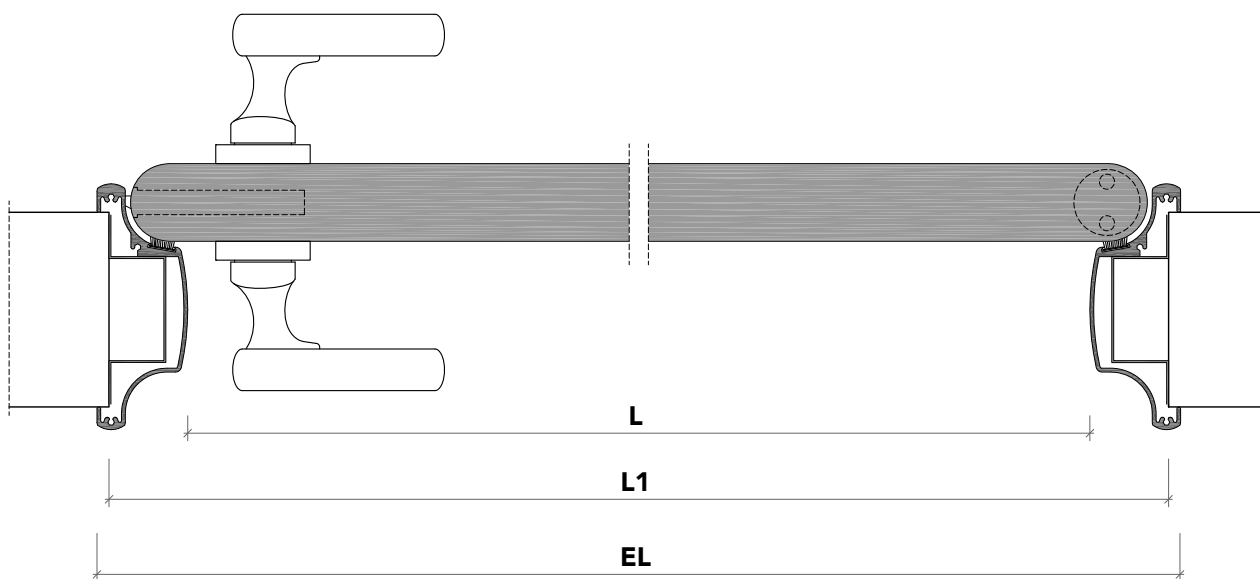

1 stipite in alluminio laccato opaco per pareti di spessore 100 – 110 – 125 mm;

aluminum jamb, matte lacquered, available for wall thickness 100 – 110 – 125 mm;

2 anta bordo tondo di spessore 41 mm in legno con struttura tamburata. Completa di serratura meccanica (3), cerniere a scomparsa (4) e guarnizione di battuta antirumore (5).

swing bullnose wood door 41 mm thickness. Hardware included: mechanical lockset (3), concealed hinges (4), anti-noise gasket (5).

super_

sezione verticale - vertical section

misure nette | **L** = luce / width
net opening | **H** = altezza / height

vano muro | **L1** = L + 80 mm
rough opening | **H1** = H + 30 mm

ingombro totale | **EL** = L + 96 mm
overall sizes | **EH** = H + 45 mm

sezione orizzontale - horizontal section

super_

stipite ■ jamb

spessore muro 100
wall thickness 100

spessore muro 110
wall thickness 110

spessore muro 125
wall thickness 125

cartongesso ■ drywall

muratura ■ brickwall

spingere destra ■ push right

spingere sinistra ■ push left

solo maniglia
only passage

maniglia e chiave
handle and key