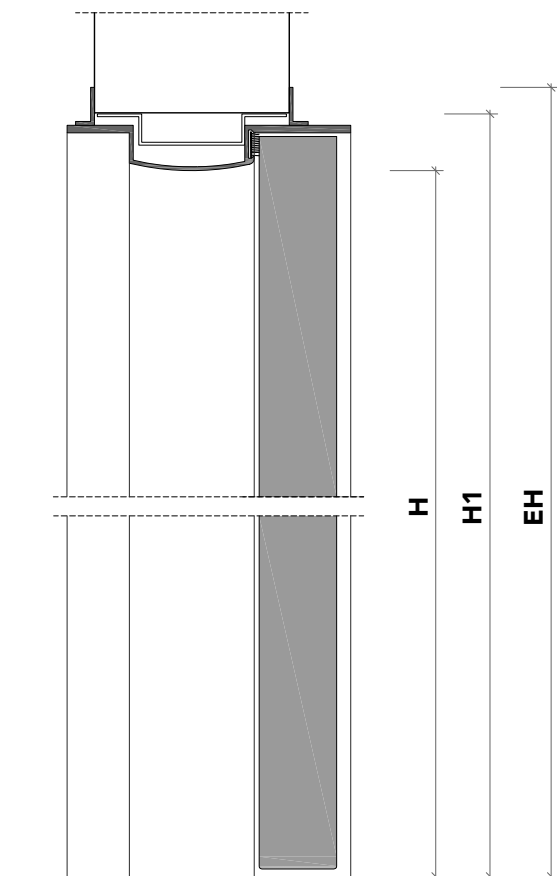

1 stipite in alluminio laccato opaco per pareti di spessore 100 – 110 – 125 mm;

aluminum jamb, matte lacquered, available for wall thickness 100 – 110 – 125 mm;

2 anta bordo tondo di spessore 41 mm in legno con struttura tamburata. Completa di serratura meccanica (3), cerniere a scomparsa (4) e guarnizione di battuta antirumore (5).

swing bullnose wood door 41 mm thickness. Hardware included: mechanical lockset (3), concealed hinges (4), anti-noise gasket (5).

super_

sezione verticale - vertical section

misure nette | **L** = luce / width
net opening | **H** = altezza / height

vano muro | **L1** = L + 80 mm
rough opening | **H1** = H + 30 mm

ingombro totale | **EL** = L + 96 mm
overall sizes | **EH** = H + 45 mm

sezione orizzontale - horizontal section

super_

stipite ■ jamb

spessore muro 100
wall thickness 100

spessore muro 110
wall thickness 110

spessore muro 125
wall thickness 125

cartongesso ■ drywall

muratura ■ brickwall

spingere destra ■ push right

spingere sinistra ■ push left

solo maniglia
only passage

maniglia e chiave
handle and key