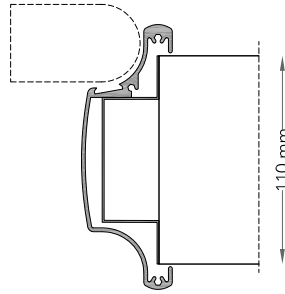

1 stipite in alluminio laccato opaco per pareti di spessore 100 – 110 – 125 mm;

aluminum jamb, matte lacquered, available for wall thickness 100 – 110 – 125 mm;

2 anta bordo tondo di spessore 41 mm in legno con struttura tamburata. Completa di serratura meccanica (3), cerniere a scomparsa (4) e guarnizione di battuta antirumore (5).

swing bullnose wood door 41 mm thickness. Hardware included: mechanical lockset (3), concealed hinges (4), anti-noise gasket (5).

super_

sezione verticale - vertical section

misure nette | **L** = luce / width
net opening | **H** = altezza / height

vano muro | **L1** = L + 80 mm
rough opening | **H1** = H + 30 mm

ingombro totale | **EL** = L + 96 mm
overall sizes | **EH** = H + 45 mm

sezione orizzontale - horizontal section

super_

stipite ■ jamb

spessore muro 100
wall thickness 100

spessore muro 110
wall thickness 110

spessore muro 125
wall thickness 125

cartongesso ■ drywall

muratura ■ brickwall

spingere destra ■ push right

spingere sinistra ■ push left

solo maniglia
only passage

maniglia e chiave
handle and key