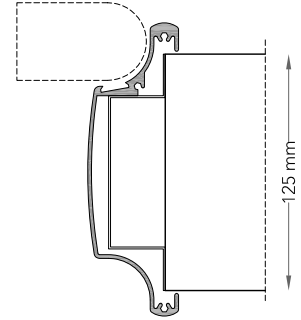

1 stipite in alluminio laccato opaco per pareti di spessore 100 – 110 – 125 mm;

aluminum jamb, matte lacquered, available for wall thickness 100 – 110 – 125 mm;

2 anta bordo tondo di spessore 41 mm in legno con struttura tamburata. Completa di serratura meccanica (3), cerniere a scomparsa (4) e guarnizione di battuta antirumore (5).

swing bullnose wood door 41 mm thickness. Hardware included: mechanical lockset (3), concealed hinges (4), anti-noise gasket (5).

super_

sezione verticale - vertical section

misure nette | **L** = luce / width
net opening | **H** = altezza / height

vano muro | **L1** = L + 80 mm
rough opening | **H1** = H + 30 mm

ingombro totale | **EL** = L + 96 mm
overall sizes | **EH** = H + 45 mm

sezione orizzontale - horizontal section

super_

stipite ■ jamb

spessore muro 100
wall thickness 100

spessore muro 110
wall thickness 110

spessore muro 125
wall thickness 125

cartongesso ■ drywall

muratura ■ brickwall

spingere destra ■ push right

spingere sinistra ■ push left

solo maniglia
only passage

maniglia e chiave
handle and key