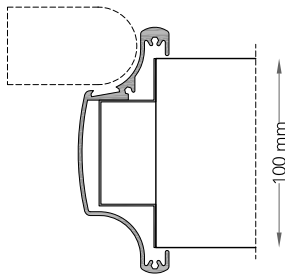

1 stipite in alluminio laccato opaco per pareti di spessore 100 – 110 – 125 mm;

aluminum jamb, matte lacquered, available for wall thickness 100 – 110 – 125 mm;

2 anta bordo tondo di spessore 41 mm in legno con struttura tamburata. Completa di serratura meccanica (3), cerniere a scomparsa (4) e guarnizione di battuta antirumore (5).

swing bullnose wood door 41 mm thickness. Hardware included: mechanical lockset (3), concealed hinges (4), anti-noise gasket (5).

super_

sezione verticale - vertical section

misure nette | **L** = luce / width
net opening | **H** = altezza / height

vano muro | **L1** = L + 80 mm
rough opening | **H1** = H + 30 mm

ingombro totale | **EL** = L + 96 mm
overall sizes | **EH** = H + 45 mm

sezione orizzontale - horizontal section

super_

stipite ■ jamb

spessore muro 100
wall thickness 100

spessore muro 110
wall thickness 110

spessore muro 125
wall thickness 125

cartongesso ■ drywall

muratura ■ brickwall

spingere destra ■ push right

spingere sinistra ■ push left

solo maniglia
only passage

maniglia e chiave
handle and key