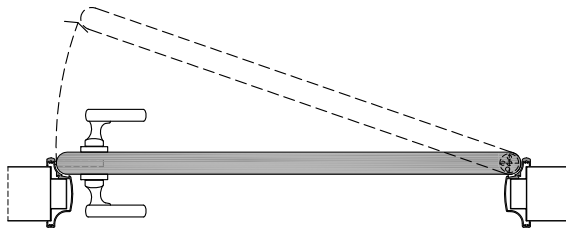

swing bullnose wood door 41 mm thickness. Hardware included: mechanical lockset (3), concealed hinges (4), anti-noise gasket (5).

super_

sezione verticale - vertical section

misure nette | **L** = luce / width
net opening | **H** = altezza / height

vano muro | **L1** = L + 80 mm
rough opening | **H1** = H + 30 mm

ingombro totale | **EL** = L + 96 mm
overall sizes | **EH** = H + 45 mm

sezione orizzontale - horizontal section

super_

stipite ■ jamb

spessore muro 100
wall thickness 100

spessore muro 110
wall thickness 110

spessore muro 125
wall thickness 125

cartongesso ■ drywall

muratura ■ brickwall

spingere destra ■ push right

spingere sinistra ■ push left

solo maniglia
only passage

maniglia e chiave
handle and key

maniglia e nottolino
handle and privacy

maniglia e cilindro di sicurezza
handle and security cylinder