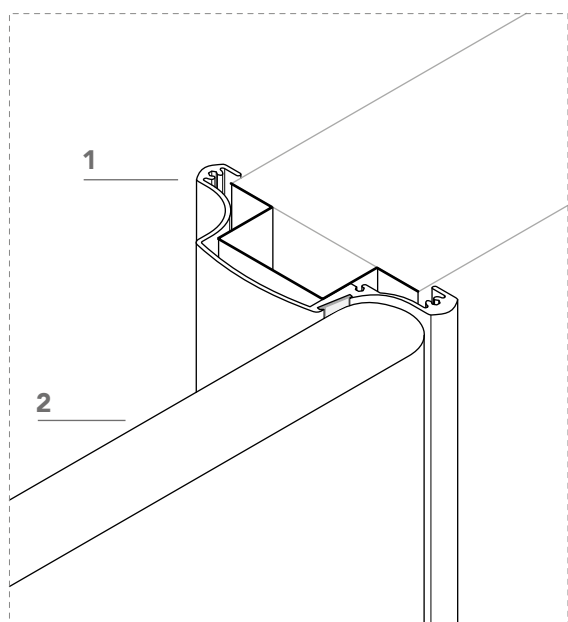

1 stipite in alluminio laccato opaco per pareti di spessore 100 – 110 – 125 mm;

aluminum jamb, matte lacquered, available for wall thickness 100 – 110 – 125 mm;

2 anta bordo tondo di spessore 41 mm in legno con struttura tamburata. Completa di serratura meccanica (3), cerniere a scomparsa (4) e guarnizione di battuta antirumore (5).

swing bullnose wood door 41 mm thickness. Hardware included: mechanical lockset (3), concealed hinges (4), anti-noise gasket (5).

super_

sezione verticale - vertical section

misure nette | **L** = luce / width
net opening | **H** = altezza / height

vano muro | **L1** = L + 80 mm
rough opening | **H1** = H + 30 mm

ingombro totale | **EL** = L + 96 mm
overall sizes | **EH** = H + 45 mm

sezione orizzontale - horizontal section

super_

stipite ■ jamb

spessore muro 100
wall thickness 100

spessore muro 110
wall thickness 110

spessore muro 125
wall thickness 125

cartongesso ■ drywall

muratura ■ brickwall

spingere destra ■ push right

spingere sinistra ■ push left

solo maniglia
only passage

maniglia e chiave
handle and key