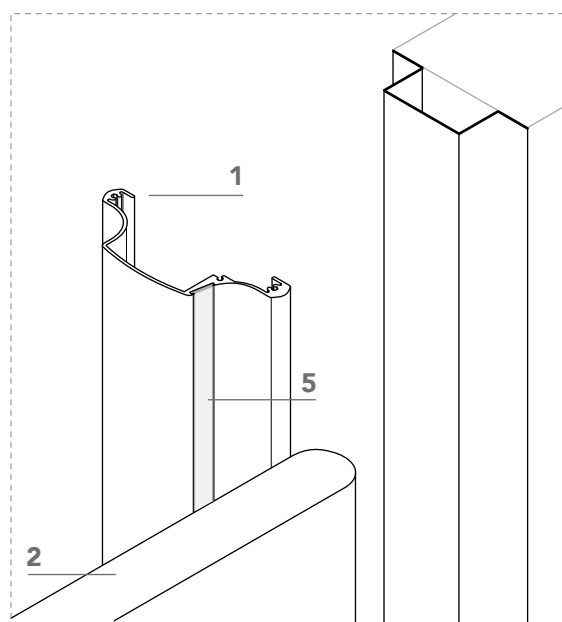

1 stipite in alluminio laccato opaco per pareti di spessore 100 – 110 – 125 mm;

aluminum jamb, matte lacquered, available for wall thickness 100 – 110 – 125 mm;

2 anta bordo tondo di spessore 41 mm in legno con struttura tamburata. Completa di serratura meccanica (3), cerniere a scomparsa (4) e guarnizione di battuta antirumore (5).

swing bullnose wood door 41 mm thickness. Hardware included: mechanical lockset (3), concealed hinges (4), anti-noise gasket (5).

super_

sezione verticale - vertical section

misure nette | **L** = luce / width
net opening | **H** = altezza / height

vano muro | **L1** = L + 80 mm
rough opening | **H1** = H + 30 mm

ingombro totale | **EL** = L + 96 mm
overall sizes | **EH** = H + 45 mm

sezione orizzontale - horizontal section

super_

stipite ■ jamb

spessore muro 100
wall thickness 100

spessore muro 110
wall thickness 110

spessore muro 125
wall thickness 125

cartongesso ■ drywall

muratura ■ brickwall

spingere destra ■ push right

spingere sinistra ■ push left

solo maniglia
only passage

maniglia e chiave
handle and key