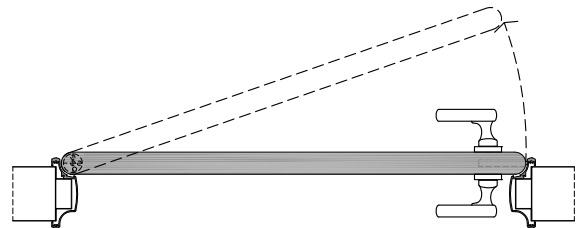

swing bullnose wood door 41 mm thickness. Hardware included: mechanical lockset (3), concealed hinges (4), anti-noise gasket (5).

super_

sezione verticale - vertical section

misure nette | **L** = luce / width
net opening | **H** = altezza / height

vano muro | **L1** = L + 80 mm
rough opening | **H1** = H + 30 mm

ingombro totale | **EL** = L + 96 mm
overall sizes | **EH** = H + 45 mm

sezione orizzontale - horizontal section

super_

stipite ■ jamb

spessore muro 100
wall thickness 100

spessore muro 110
wall thickness 110

spessore muro 125
wall thickness 125

cartongesso ■ drywall

muratura ■ brickwall

spingere destra ■ push right

spingere sinistra ■ push left

solo maniglia
only passage

maniglia e chiave
handle and key

maniglia e nottolino
handle and privacy

maniglia e cilindro di sicurezza
handle and security cylinder