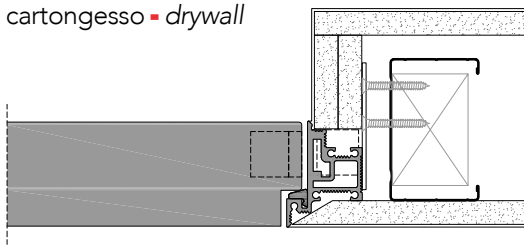

compass 55_ senza battuta / not rebated

traverso - upper header

cartongesso - drywall

muratura - brickwall

spingere destra - push right

spingere sinistra - push left

compass 55_

1 telaio in alluminio anodizzato preassemblato da murare senza falso telaio;

*pivotin wood door, 55 mm thickness. Hardware included: magnetic lockset **(3)**, system with locking pins **(4-5)**, anti-noise gasket **(6)**.*

compass 55_

sezione verticale - vertical section

misure nette | **L** = luce / width
net opening | **H** = altezza / height

vano muro | **L1** = L + 100 mm
rough opening | **H1** = H + 53 mm

sezione orizzontale - horizontal section

compass 55_

telaio - frame

cartongesso - drywall

muratura - brickwall

spingere destra - push right

spingere sinistra - push left

solo maniglia
only passage

maniglia e chiave
handle and key

maniglia e nottolino
handle and privacy

maniglia e cilindro di sicurezza
handle and security cylinder