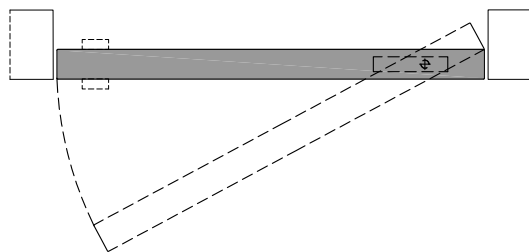

sezione verticale - vertical section

misure nette | **L** = luce / width
net opening | **H** = altezza / height

vano muro | **L1** = L
rough opening | **H1** = H + 53

sezione orizzontale - horizontal section

compass 55_ senza battuta / not rebated

traverso - upper header

cartongesso - drywall

muratura - brickwall

spingere destra - push right

spingere sinistra - push left

compass 55_

1 telaio in alluminio anodizzato preassemblato da murare senza falso telaio;

anodized aluminum frame to be installed without any subframe;

2 anta a bilico di spessore 55 mm in legno a struttura tamburata. Completa di serratura magnetica **(3)**, sistema di regolazione con perni di fissaggio **(4-5)** e guarnizioni di battuta antirumore **(6)**.

*pivotin wood door, 55 mm thickness. Hardware included: magnetic lockset **(3)**, system with locking pins **(4-5)**, anti-noise gasket **(6)**.*

compass 55_

sezione verticale - vertical section

misure nette | **L** = luce / width
net opening | **H** = altezza / height