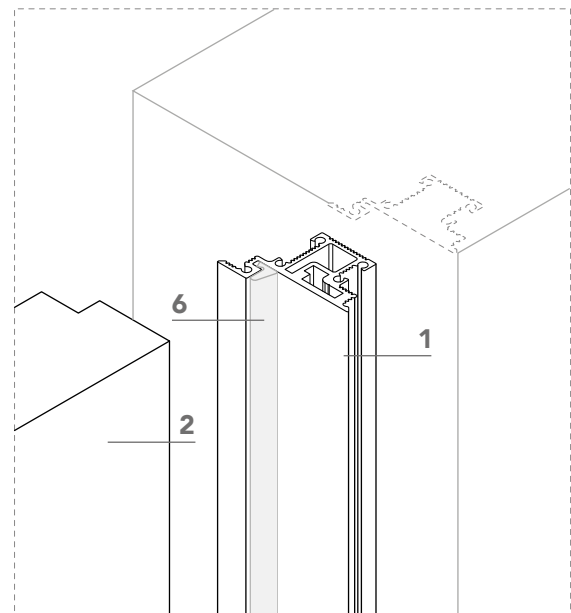

sezione verticale - vertical section

misure nette | **L** = luce / width
net opening | **H** = altezza / height

vano muro | **L1** = L
rough opening | **H1** = H + 53

sezione orizzontale - horizontal section

compass 55_ senza battuta / not rebated

traverso - upper header

cartongesso - drywall

muratura - brickwall

spingere destra - push right

spingere sinistra - push left

compass 55_

1 telaio in alluminio anodizzato preassemblato da murare senza falso telaio;

anodized aluminum frame to be installed without any subframe;

2 anta a bilico di spessore 55 mm in legno a struttura tamburata. Completa di serratura magnetica **(3)**, sistema di regolazione con perni di fissaggio **(4-5)** e guarnizioni di battuta antirumore **(6)**.

*pivotin wood door, 55 mm thickness. Hardware included: magnetic lockset **(3)**, system with locking pins **(4-5)**, anti-noise gasket **(6)**.*

compass 55_

sezione verticale - vertical section

misure nette | **L** = luce / width
net opening | **H** = altezza / height