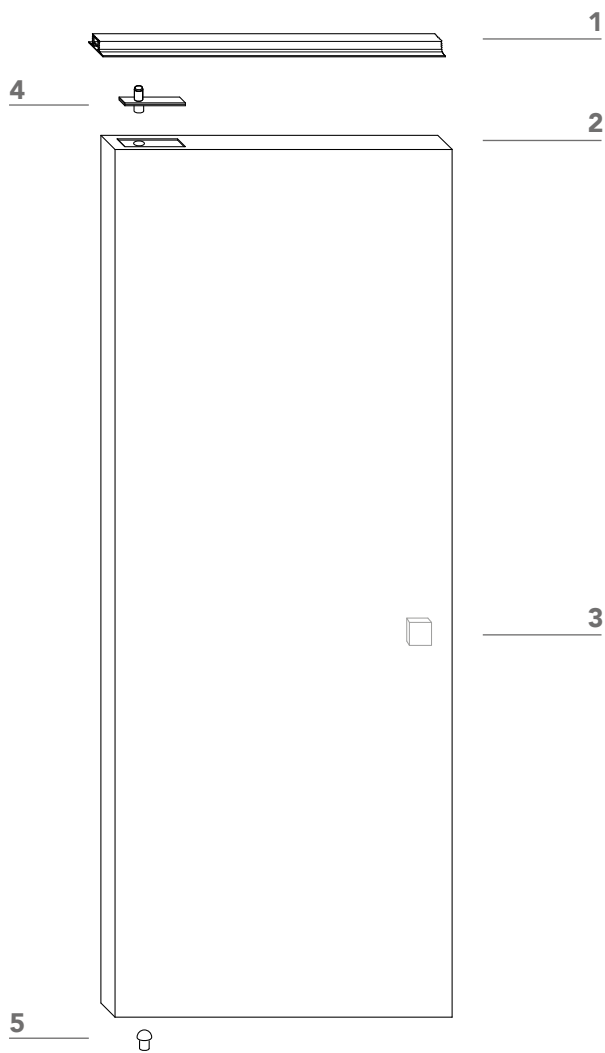

compass 55_ senza battuta / not rebated

1 traverso in alluminio anodizzato da murare senza falso telaio;

anodized aluminum header to be installed without any subframe;

2 anta a bilico di spessore 55 mm in legno a struttura tamburata. Sistema di regolazione con perni di fissaggio (4-5);

pivotin wood door, 55 mm thickness. Hardware included: system with locking pins (4-5);

3 maniglia esclusa - senza serratura.

handle not included - without lockset.

compass 55_ senza battuta / not rebated

sezione verticale - vertical section

misure nette | **L** = luce / width
net opening | **H** = altezza / height

vano muro | **L1** = L
rough opening | **H1** = H + 53

sezione orizzontale - horizontal section

*pivotin wood door, 55 mm thickness. Hardware included: magnetic lockset **(3)**, system with locking pins **(4-5)**, anti-noise gasket **(6)**.*

compass 55_

sezione verticale - vertical section

misure nette | **L** = luce / width
net opening | **H** = altezza / height