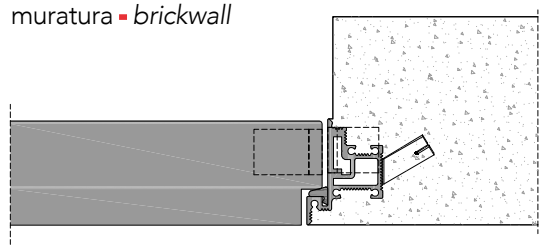

compass 55_ senza battuta / not rebated

traverso - upper header

cartongesso - drywall

muratura - brickwall

spingere destra - push right

spingere sinistra - push left

compass 55_

1 telaio in alluminio anodizzato preassemblato da murare senza falso telaio;

*pivotin wood door, 55 mm thickness. Hardware included: magnetic lockset **(3)**, system with locking pins **(4-5)**, anti-noise gasket **(6)**.*

compass 55_

sezione verticale - vertical section

misure nette | **L** = luce / width
net opening | **H** = altezza / height

vano muro | **L1** = L + 100 mm
rough opening | **H1** = H + 53 mm

sezione orizzontale - horizontal section

compass 55_

telaio - frame

cartongesso - drywall

muratura - brickwall

spingere destra - push right