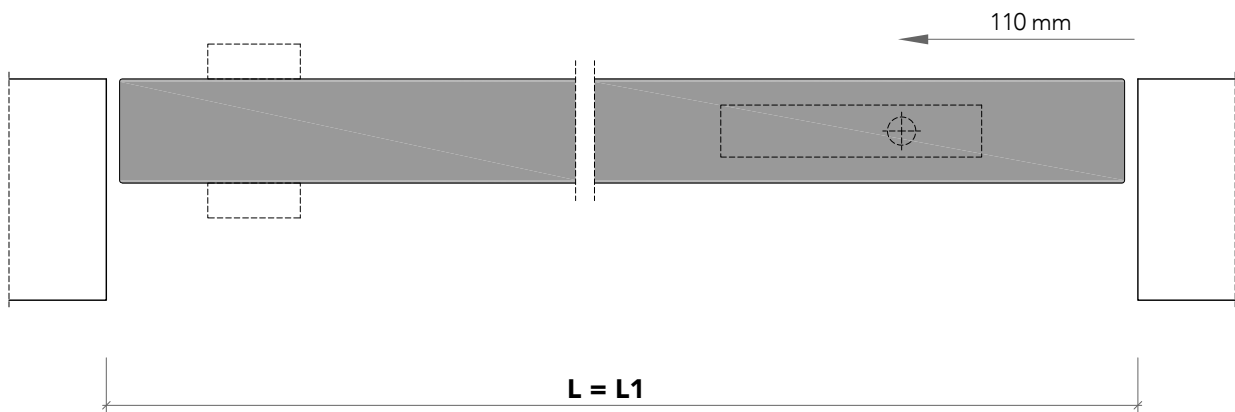

compass 55_ senza battuta / not rebated

1 traverso in alluminio anodizzato da murare senza falso telaio;

anodized aluminum header to be installed without any subframe;

2 anta a bilico di spessore 55 mm in legno a struttura tamburata. Sistema di regolazione con perni di fissaggio (4-5);

pivotin wood door, 55 mm thickness. Hardware included: system with locking pins (4-5);

3 maniglia esclusa - senza serratura.

handle not included - without lockset.

compass 55_ senza battuta / not rebated

sezione verticale - vertical section

misure nette | **L** = luce / width
net opening | **H** = altezza / height

vano muro | **L1** = L
rough opening | **H1** = H + 53

sezione orizzontale - horizontal section

compass 55_ senza battuta / not rebated

traverso - upper header

cartongesso - drywall

muratura - brickwall

spingere destra - push right

spingere sinistra - push left

compass 55_

1 telaio in alluminio anodizzato preassemblato da murare senza falso telaio;