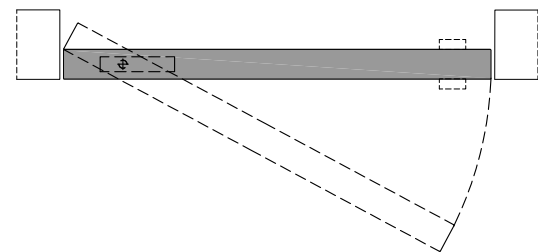

sezione verticale - vertical section

misure nette | **L** = luce / width
net opening | **H** = altezza / height

vano muro | **L1** = L
rough opening | **H1** = H + 53

sezione orizzontale - horizontal section

compass 55_ senza battuta / not rebated

traverso - upper header

cartongesso - drywall

muratura - brickwall

spingere destra - push right

spingere sinistra - push left

compass 55_

1 telaio in alluminio anodizzato preassemblato da murare senza falso telaio;

anodized aluminum frame to be installed without any subframe;

2 anta a bilico di spessore 55 mm in legno a struttura tamburata. Completa di serratura magnetica **(3)**, sistema di regolazione con perni di fissaggio **(4-5)** e guarnizioni di battuta antirumore **(6)**.

*pivotin wood door, 55 mm thickness. Hardware included: magnetic lockset **(3)**, system with locking pins **(4-5)**, anti-noise gasket **(6)**.*

compass 55_

sezione verticale - vertical section

misure nette | **L** = luce / width
net opening | **H** = altezza / height