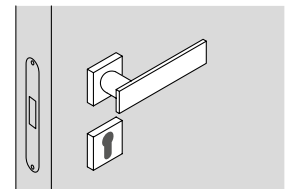

compass 55_ senza battuta / not rebated

1 traverso in alluminio anodizzato da murare senza falso telaio;

anodized aluminum header to be installed without any subframe;

2 anta a bilico di spessore 55 mm in legno a struttura tamburata. Sistema di regolazione con perni di fissaggio (4-5);

compass 55_ senza battuta / not rebated

traverso - upper header

cartongesso - drywall

muratura - brickwall

spingere destra - push right

spingere sinistra - push left

compass 55_

1 telaio in alluminio anodizzato preassemblato da murare senza falso telaio;

*pivotin wood door, 55 mm thickness. Hardware included: magnetic lockset **(3)**, system with locking pins **(4-5)**, anti-noise gasket **(6)**.*

compass 55_

sezione verticale - vertical section

misure nette | **L** = luce / width
net opening | **H** = altezza / height

spingere sinistra - push left

solo maniglia
only passage

maniglia e chiave
handle and key

maniglia e nottolino
handle and privacy

maniglia e cilindro di sicurezza
handle and security cylinder