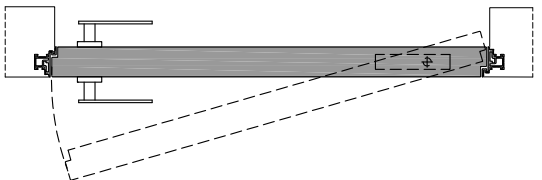

compass 55_ senza battuta / not rebated

traverso - upper header

cartongesso - drywall

muratura - brickwall

spingere destra - push right

spingere sinistra - push left

compass 55_

1 telaio in alluminio anodizzato preassemblato da murare senza falso telaio;

*pivotin wood door, 55 mm thickness. Hardware included: magnetic lockset **(3)**, system with locking pins **(4-5)**, anti-noise gasket **(6)**.*

compass 55_

sezione verticale - vertical section

misure nette | **L** = luce / width
net opening | **H** = altezza / height

vano muro | **L1** = L + 100 mm
rough opening | **H1** = H + 53 mm

sezione orizzontale - horizontal section

compass 55_

telaio - frame

cartongesso - drywall

muratura - brickwall

spingere destra - push right

spingere sinistra - push left

solo maniglia
only passage

maniglia e chiave
handle and key

maniglia e nottolino
handle and privacy

maniglia e cilindro di sicurezza
handle and security cylinder