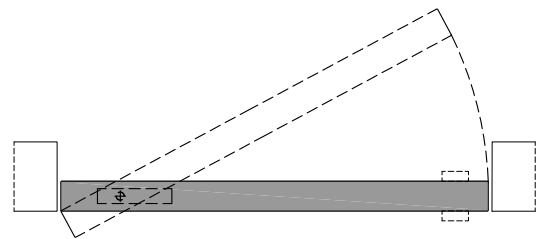

sezione verticale - vertical section

misure nette | **L** = luce / width
net opening | **H** = altezza / height

vano muro | **L1** = L
rough opening | **H1** = H + 53

sezione orizzontale - horizontal section

compass 55_ senza battuta / not rebated

traverso - upper header

cartongesso - drywall

muratura - brickwall

spingere destra - push right

spingere sinistra - push left

compass 55_

1 telaio in alluminio anodizzato preassemblato da murare senza falso telaio;

anodized aluminum frame to be installed without any subframe;

2 anta a bilico di spessore 55 mm in legno a struttura tamburata. Completa di serratura magnetica **(3)**, sistema di regolazione con perni di fissaggio **(4-5)** e guarnizioni di battuta antirumore **(6)**.

*pivotin wood door, 55 mm thickness. Hardware included: magnetic lockset **(3)**, system with locking pins **(4-5)**, anti-noise gasket **(6)**.*

compass 55_

sezione verticale - vertical section

misure nette | **L** = luce / width
net opening | **H** = altezza / height