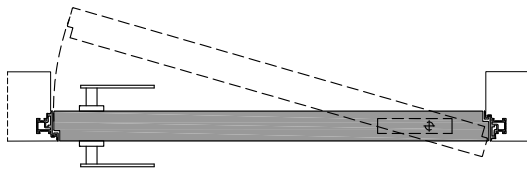

compass 55_ senza battuta / not rebated

1 traverso in alluminio anodizzato da murare senza falso telaio;

anodized aluminum header to be installed without any subframe;

2 anta a bilico di spessore 55 mm in legno a struttura tamburata. Sistema di regolazione con perni di fissaggio (4-5);

compass 55_ senza battuta / not rebated

traverso - upper header

cartongesso - drywall

muratura - brickwall

spingere destra - push right

spingere sinistra - push left

compass 55_

1 telaio in alluminio anodizzato preassemblato da murare senza falso telaio;

*pivotin wood door, 55 mm thickness. Hardware included: magnetic lockset **(3)**, system with locking pins **(4-5)**, anti-noise gasket **(6)**.*

compass 55_

sezione verticale - vertical section

misure nette | **L** = luce / width
net opening | **H** = altezza / height

vano muro | **L1** = L + 100 mm
rough opening | **H1** = H + 53 mm

sezione orizzontale - horizontal section

compass 55_

telaio - frame

cartongesso - drywall

muratura - brickwall

spingere destra - push right