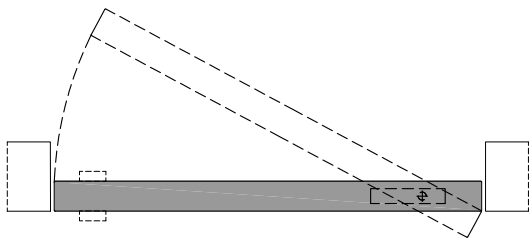

sezione verticale - vertical section

misure nette | **L** = luce / width
net opening | **H** = altezza / height

vano muro | **L1** = L
rough opening | **H1** = H + 53

sezione orizzontale - horizontal section

compass 55_ senza battuta / not rebated

traverso - upper header

cartongesso - drywall

muratura - brickwall

spingere destra - push right

spingere sinistra - push left

compass 55_

1 telaio in alluminio anodizzato preassemblato da murare senza falso telaio;

anodized aluminum frame to be installed without any subframe;

2 anta a bilico di spessore 55 mm in legno a struttura tamburata. Completa di serratura magnetica **(3)**, sistema di regolazione con perni di fissaggio **(4-5)** e guarnizioni di battuta antirumore **(6)**.

*pivotin wood door, 55 mm thickness. Hardware included: magnetic lockset **(3)**, system with locking pins **(4-5)**, anti-noise gasket **(6)**.*

compass 55_

sezione verticale - vertical section

misure nette | **L** = luce / width
net opening | **H** = altezza / height