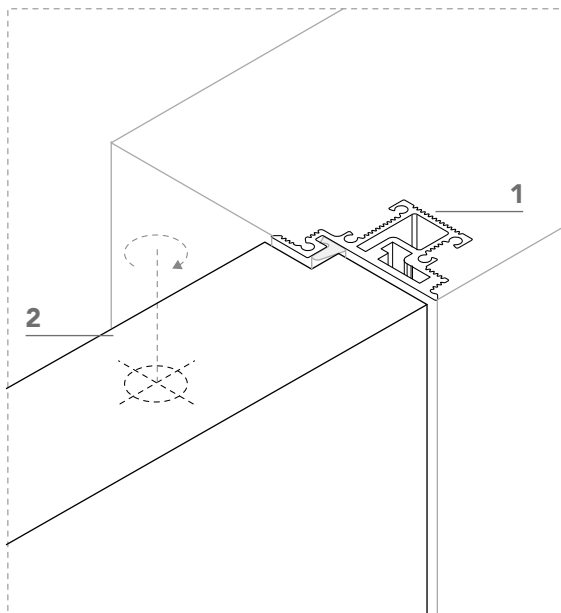

sezione verticale - vertical section

misure nette | **L** = luce / width
net opening | **H** = altezza / height

vano muro | **L1** = L
rough opening | **H1** = H + 53

sezione orizzontale - horizontal section

compass 55_ senza battuta / not rebated

traverso - upper header

cartongesso - drywall

muratura - brickwall

spingere destra - push right

spingere sinistra - push left

compass 55_

1 telaio in alluminio anodizzato preassemblato da murare senza falso telaio;

anodized aluminum frame to be installed without any subframe;

2 anta a bilico di spessore 55 mm in legno a struttura tamburata. Completa di serratura magnetica **(3)**, sistema di regolazione con perni di fissaggio **(4-5)** e guarnizioni di battuta antirumore **(6)**.

*pivotin wood door, 55 mm thickness. Hardware included: magnetic lockset **(3)**, system with locking pins **(4-5)**, anti-noise gasket **(6)**.*

compass 55_

sezione verticale - vertical section

misure nette | **L** = luce / width
net opening | **H** = altezza / height