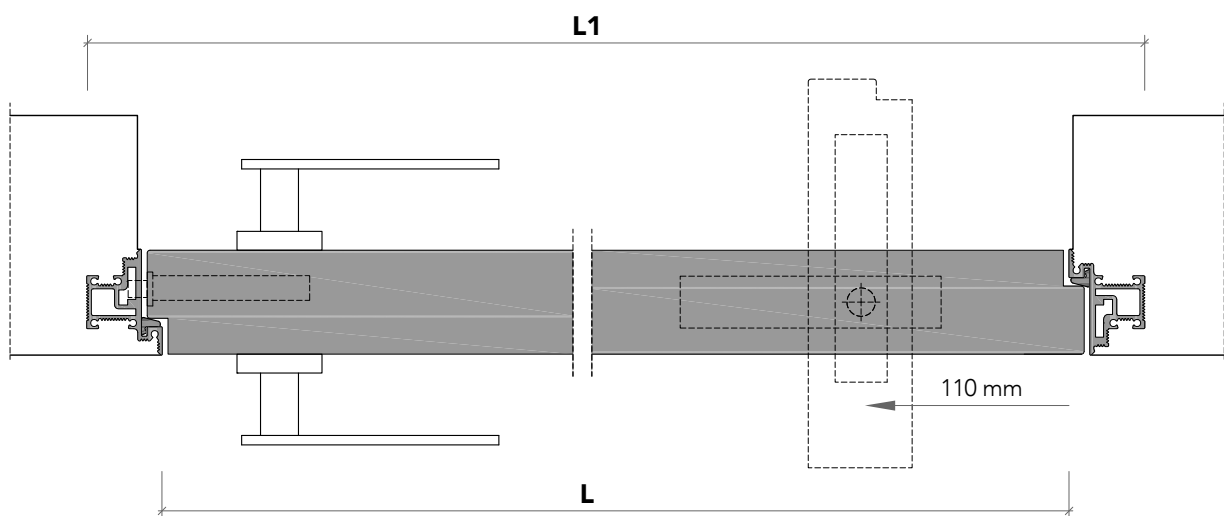

compass 55_ senza battuta / not rebated

traverso - upper header

cartongesso - drywall

muratura - brickwall

spingere destra - push right

spingere sinistra - push left

compass 55_

1 telaio in alluminio anodizzato preassemblato da murare senza falso telaio;

anodized aluminum frame to be installed without any subframe;

2 anta a bilico di spessore 55 mm in legno a struttura tamburata. Completa di serratura magnetica **(3)**, sistema di regolazione con perni di fissaggio **(4-5)** e guarnizioni di battuta antirumore **(6)**.

*pivotin wood door, 55 mm thickness. Hardware included: magnetic lockset **(3)**, system with locking pins **(4-5)**, anti-noise gasket **(6)**.*

compass 55_

sezione verticale - vertical section

misure nette | **L** = luce / width
net opening | **H** = altezza / height

vano muro | **L1** = L + 100 mm
rough opening | **H1** = H + 53 mm

sezione orizzontale - horizontal section

compass 55_

telaio - frame

cartongesso - drywall

muratura - brickwall

spingere destra - push right