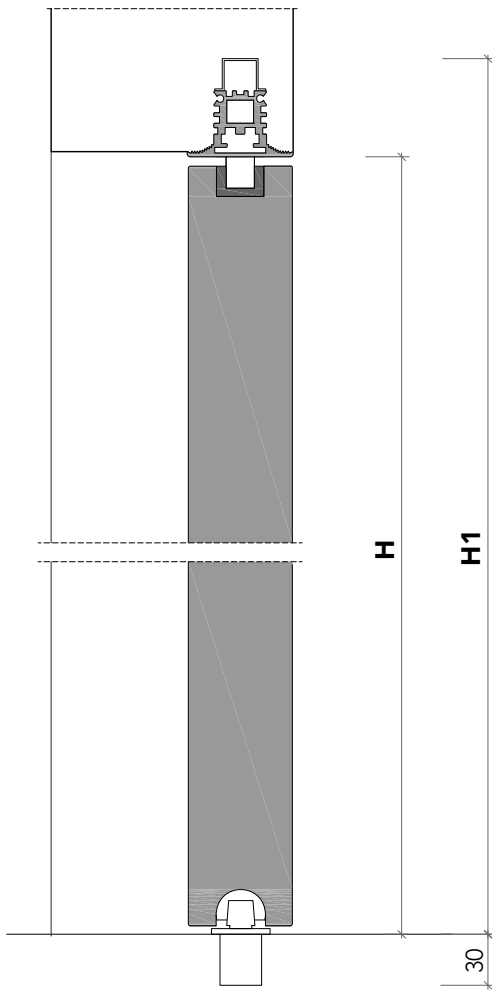

compass 55_ senza battuta / not rebated

1 traverso in alluminio anodizzato da murare senza falso telaio;

anodized aluminum header to be installed without any subframe;

2 anta a bilico di spessore 55 mm in legno a struttura tamburata. Sistema di regolazione con perni di fissaggio (4-5);

sezione verticale - vertical section

misure nette | **L** = luce / width
net opening | **H** = altezza / height

vano muro | **L1** = L
rough opening | **H1** = H + 53

sezione orizzontale - horizontal section

anodized aluminum frame to be installed without any subframe;

2 anta a bilico di spessore 55 mm in legno a struttura tamburata. Completa di serratura magnetica **(3)**, sistema di regolazione con perni di fissaggio **(4-5)** e guarnizioni di battuta antirumore **(6)**.

*pivotin wood door, 55 mm thickness. Hardware included: magnetic lockset **(3)**, system with locking pins **(4-5)**, anti-noise gasket **(6)**.*

compass 55_

sezione verticale - vertical section

misure nette | **L** = luce / width
net opening | **H** = altezza / height