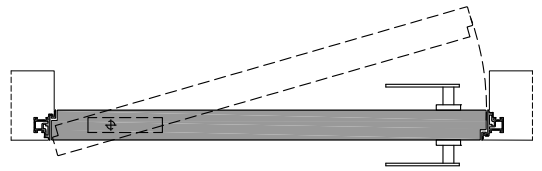

compass 55_ senza battuta / not rebated

1 traverso in alluminio anodizzato da murare senza falso telaio;

anodized aluminum header to be installed without any subframe;

2 anta a bilico di spessore 55 mm in legno a struttura tamburata. Sistema di regolazione con perni di fissaggio (4-5);

compass 55_ senza battuta / not rebated

traverso - upper header

cartongesso - drywall

muratura - brickwall

spingere destra - push right

spingere sinistra - push left

compass 55_

1 telaio in alluminio anodizzato preassemblato da murare senza falso telaio;

*pivotin wood door, 55 mm thickness. Hardware included: magnetic lockset **(3)**, system with locking pins **(4-5)**, anti-noise gasket **(6)**.*

compass 55_

sezione verticale - vertical section

misure nette | **L** = luce / width
net opening | **H** = altezza / height

vano muro | **L1** = L + 100 mm
rough opening | **H1** = H + 53 mm

sezione orizzontale - horizontal section

compass 55_

telaio - frame

cartongesso - drywall

muratura - brickwall

spingere destra - push right