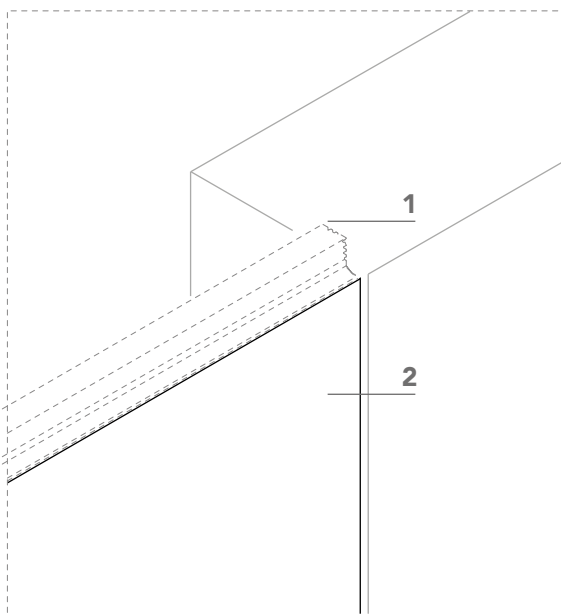

compass 55_ senza battuta / not rebated

1 traverso in alluminio anodizzato da murare senza falso telaio;

anodized aluminum header to be installed without any subframe;

2 anta a bilico di spessore 55 mm in legno a struttura tamburata. Sistema di regolazione con perni di fissaggio (4-5);

pivotin wood door, 55 mm thickness. Hardware included: system with locking pins (4-5);

3 maniglia esclusa - senza serratura.

handle not included - without lockset.

compass 55_ senza battuta / not rebated

sezione verticale - vertical section

misure nette | **L** = luce / width
net opening | **H** = altezza / height

vano muro | **L1** = L
rough opening | **H1** = H + 53

sezione orizzontale - horizontal section

compass 55_ senza battuta / not rebated

traverso - upper header

cartongesso - drywall

muratura - brickwall

spingere destra - push right

spingere sinistra - push left

compass 55_

1 telaio in alluminio anodizzato preassemblato da murare senza falso telaio;