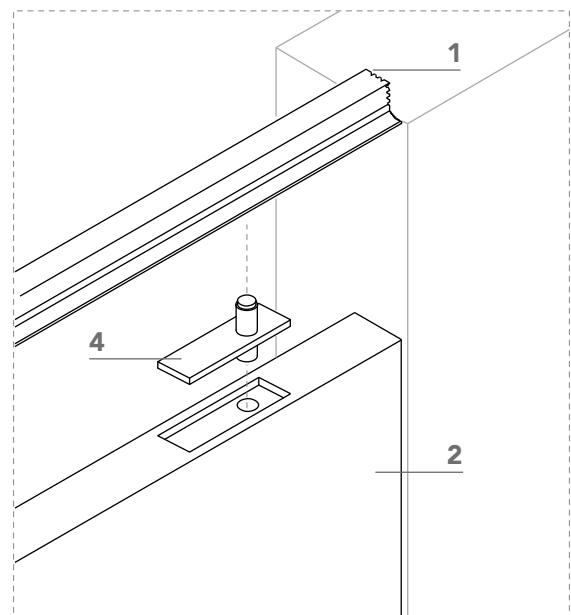

compass 55_ senza battuta / not rebated

1 traverso in alluminio anodizzato da murare senza falso telaio;

anodized aluminum header to be installed without any subframe;

2 anta a bilico di spessore 55 mm in legno a struttura tamburata. Sistema di regolazione con perni di fissaggio (4-5);

pivotin wood door, 55 mm thickness. Hardware included: system with locking pins (4-5);

3 maniglia esclusa - senza serratura.

handle not included - without lockset.

compass 55_ senza battuta / not rebated

sezione verticale - vertical section

misure nette | **L** = luce / width
net opening | **H** = altezza / height

vano muro | **L1** = L
rough opening | **H1** = H + 53

sezione orizzontale - horizontal section

compass 55_ senza battuta / not rebated

traverso - upper header

cartongesso - drywall

muratura - brickwall

spingere destra - push right

spingere sinistra - push left

compass 55_

1 telaio in alluminio anodizzato preassemblato da murare senza falso telaio;