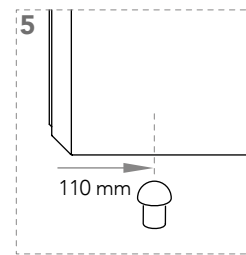

sezione verticale - vertical section

misure nette | **L** = luce / width
net opening | **H** = altezza / height

vano muro | **L1** = L
rough opening | **H1** = H + 53

sezione orizzontale - horizontal section

compass 55_ senza battuta / not rebated

traverso - upper header

cartongesso - drywall

muratura - brickwall

spingere destra - push right

spingere sinistra - push left

compass 55_

1 telaio in alluminio anodizzato preassemblato da murare senza falso telaio;

*pivotin wood door, 55 mm thickness. Hardware included: magnetic lockset **(3)**, system with locking pins **(4-5)**, anti-noise gasket **(6)**.*

compass 55_

sezione verticale - vertical section

misure nette | **L** = luce / width
net opening | **H** = altezza / height

vano muro | **L1** = L + 100 mm
rough opening | **H1** = H + 53 mm

sezione orizzontale - horizontal section

compass 55_

telaio - frame

cartongesso - drywall

muratura - brickwall

spingere destra - push right