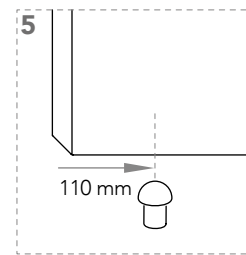

compass 55_ senza battuta / not rebated

1 traverso in alluminio anodizzato da murare senza falso telaio;

anodized aluminum header to be installed without any subframe;

2 anta a bilico di spessore 55 mm in legno a struttura tamburata. Sistema di regolazione con perni di fissaggio (4-5);

pivotin wood door, 55 mm thickness. Hardware included: system with locking pins (4-5);

3 maniglia esclusa - senza serratura.

handle not included - without lockset.

compass 55_ senza battuta / not rebated

sezione verticale - vertical section

misure nette | **L** = luce / width
net opening | **H** = altezza / height

vano muro | **L1** = L
rough opening | **H1** = H + 53

sezione orizzontale - horizontal section

*pivotin wood door, 55 mm thickness. Hardware included: magnetic lockset **(3)**, system with locking pins **(4-5)**, anti-noise gasket **(6)**.*

compass 55_

sezione verticale - vertical section

misure nette | **L** = luce / width
net opening | **H** = altezza / height