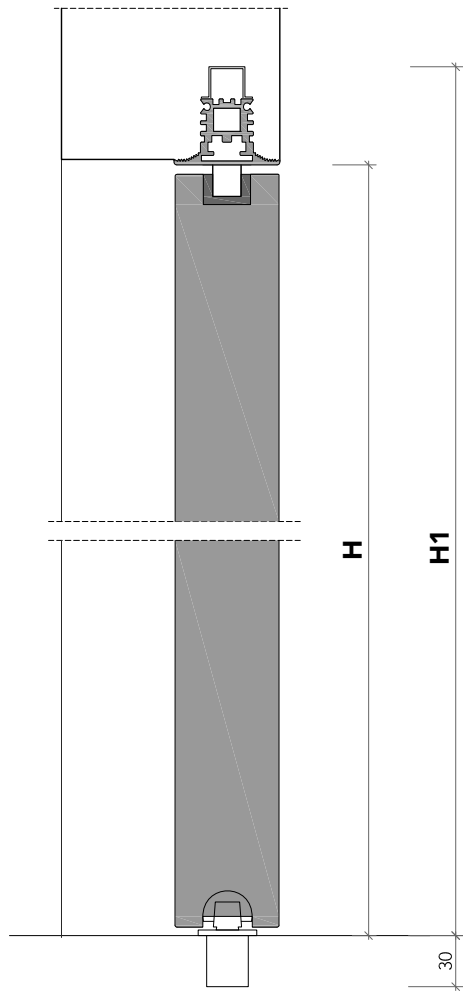

compass 55_ senza battuta / not rebated

1 traverso in alluminio anodizzato da murare senza falso telaio;

anodized aluminum header to be installed without any subframe;

2 anta a bilico di spessore 55 mm in legno a struttura tamburata. Sistema di regolazione con perni di fissaggio (4-5);

pivotin wood door, 55 mm thickness. Hardware included: system with locking pins (4-5);

3 maniglia esclusa - senza serratura.

handle not included - without lockset.

compass 55_ senza battuta / not rebated

sezione verticale - vertical section

misure nette | **L** = luce / width
net opening | **H** = altezza / height

vano muro | **L1** = L
rough opening | **H1** = H + 53

sezione orizzontale - horizontal section

compass 55_ senza battuta / not rebated

traverso - upper header

cartongesso - drywall

muratura - brickwall

spingere destra - push right

spingere sinistra - push left

compass 55_

1 telaio in alluminio anodizzato preassemblato da murare senza falso telaio;