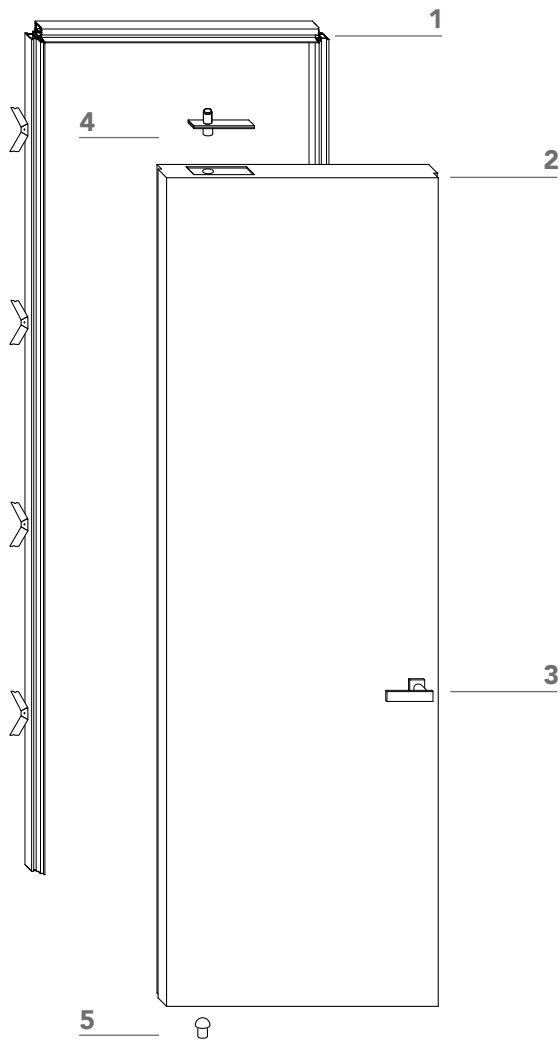

sezione verticale - vertical section

misure nette | **L** = luce / width
net opening | **H** = altezza / height

vano muro | **L1** = L
rough opening | **H1** = H + 53

sezione orizzontale - horizontal section

compass 55_ senza battuta / not rebated

traverso - upper header

cartongesso - drywall

muratura - brickwall

spingere destra - push right

spingere sinistra - push left

compass 55_

1 telaio in alluminio anodizzato preassemblato da murare senza falso telaio;

anodized aluminum frame to be installed without any subframe;

2 anta a bilico di spessore 55 mm in legno a struttura tamburata. Completa di serratura magnetica **(3)**, sistema di regolazione con perni di fissaggio **(4-5)** e guarnizioni di battuta antirumore **(6)**.

*pivotin wood door, 55 mm thickness. Hardware included: magnetic lockset **(3)**, system with locking pins **(4-5)**, anti-noise gasket **(6)**.*

compass 55_

sezione verticale - vertical section

misure nette | **L** = luce / width
net opening | **H** = altezza / height