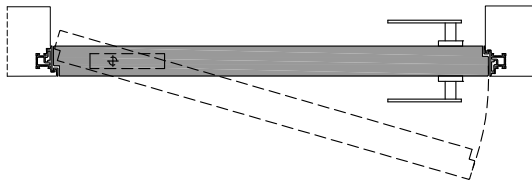

compass 55_ senza battuta / not rebated

traverso - upper header

cartongesso - drywall

muratura - brickwall

spingere destra - push right

spingere sinistra - push left

compass 55_

1 telaio in alluminio anodizzato preassemblato da murare senza falso telaio;

*pivotin wood door, 55 mm thickness. Hardware included: magnetic lockset **(3)**, system with locking pins **(4-5)**, anti-noise gasket **(6)**.*

compass 55_

sezione verticale - vertical section

misure nette | **L** = luce / width
net opening | **H** = altezza / height

vano muro | **L1** = L + 100 mm
rough opening | **H1** = H + 53 mm

sezione orizzontale - horizontal section

compass 55_

telaio - frame

cartongesso - drywall

muratura - brickwall

spingere destra - push right

spingere sinistra - push left

solo maniglia
only passage

maniglia e chiave
handle and key

maniglia e nottolino
handle and privacy

maniglia e cilindro di sicurezza
handle and security cylinder