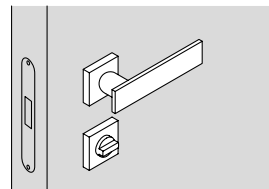

anodized aluminum frame to be installed without any subframe;

2 anta a bilico di spessore 55 mm in legno a struttura tamburata. Completa di serratura magnetica **(3)**, sistema di regolazione con perni di fissaggio **(4-5)** e guarnizioni di battuta antirumore **(6)**.

*pivotin wood door, 55 mm thickness. Hardware included: magnetic lockset **(3)**, system with locking pins **(4-5)**, anti-noise gasket **(6)**.*

compass 55_

sezione verticale - vertical section

misure nette | **L** = luce / width
net opening | **H** = altezza / height

vano muro | **L1** = L + 100 mm
rough opening | **H1** = H + 53 mm

sezione orizzontale - horizontal section

compass 55_

telaio - frame

cartongesso - drywall

muratura - brickwall

spingere destra - push right

spingere sinistra - push left

solo maniglia
only passage

maniglia e chiave
handle and key

maniglia e nottolino
handle and privacy

maniglia e cilindro di sicurezza
handle and security cylinder