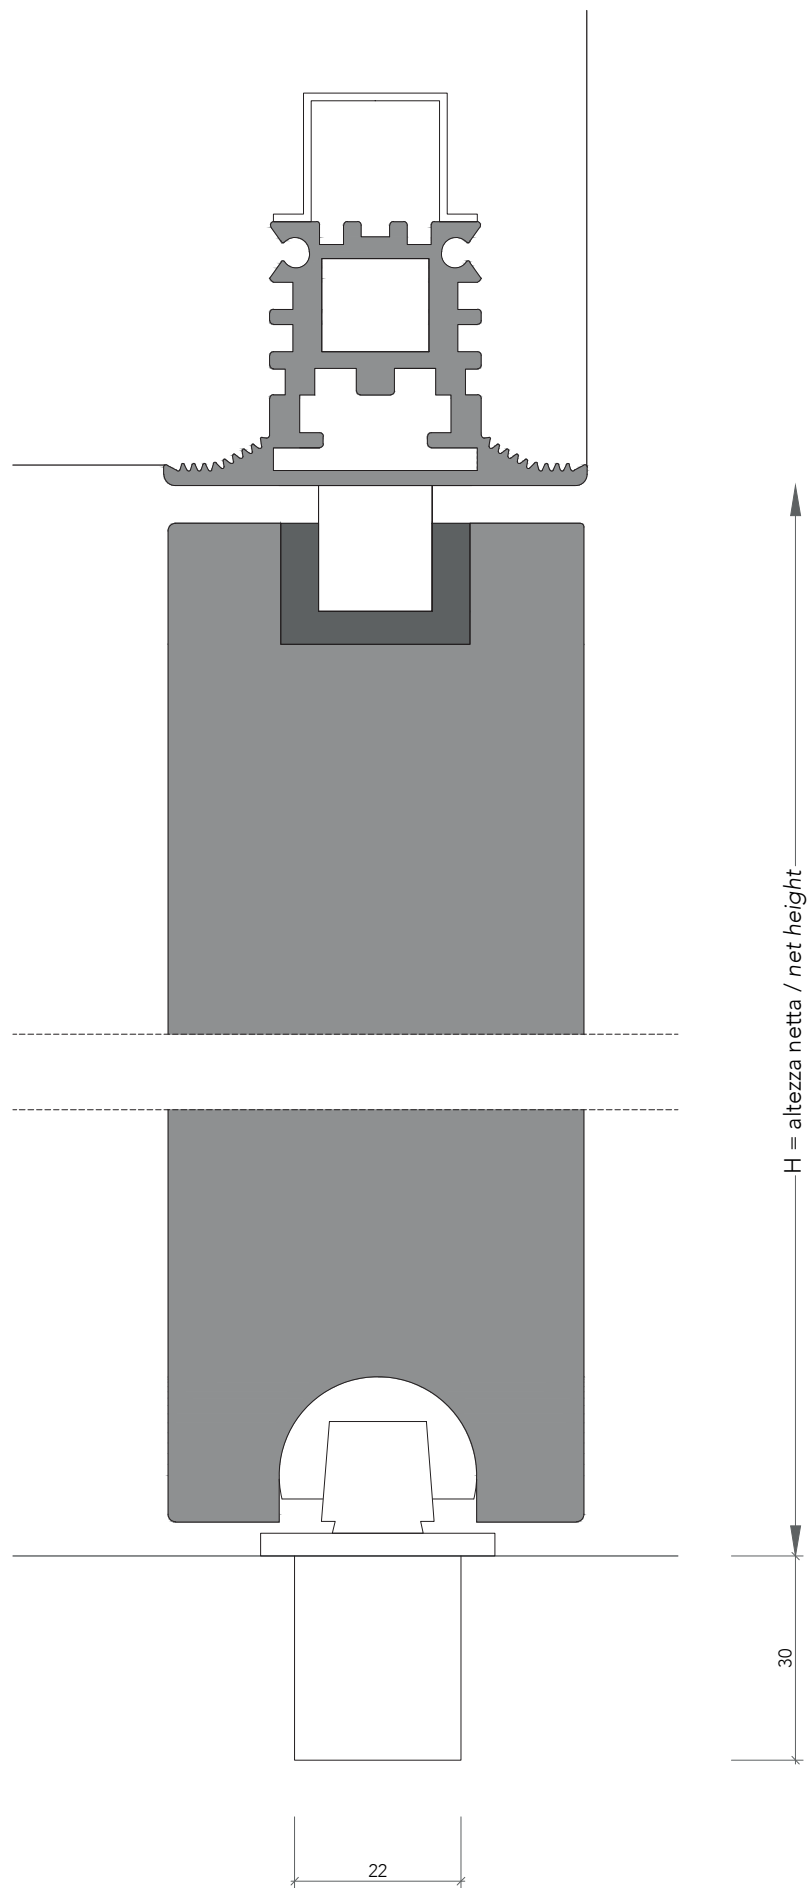

Compass 55_ senza battuta / without frame

Dettagli in scala 1:1.
Drawing details.

sezione verticale
vertical section