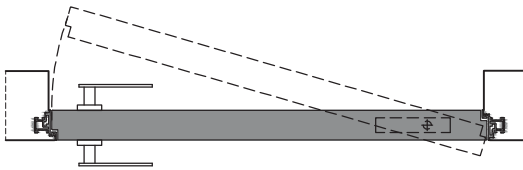

Matrix - *Matrix design*

specifiche Matrix - *Matrix details*

Compass 55_

sezione verticale - vertical section

misure nette | **L** = luce / width
net opening | **H** = altezza / height

vano muro | **L1** = L + 100 mm
rough opening | **H1** = H + 53 mm

sezione orizzontale - horizontal section

Compass 55_

telaio - frame

cartongesso - drywall

muratura - brickwall

spingere destra - push right

spingere sinistra - push left

solo maniglia
only passage

maniglia e chiave
handle and key

maniglia e nottolino
handle and privacy

maniglia e cilindro di sicurezza
handle and security cylinder

Compass 55_

Dettagli in scala 1:1.
Drawing details.

sezione verticale
vertical section

Compass 55_

Dettagli in scala 1:1.
Drawing details.

sezione orizzontale
horizontal section

Compass 55_ senza battuta / without frame

Porta pivotante senza battuta e senza stipite, con solo traverso superiore.
Flush pivoting door system not rebated, only with upper header.