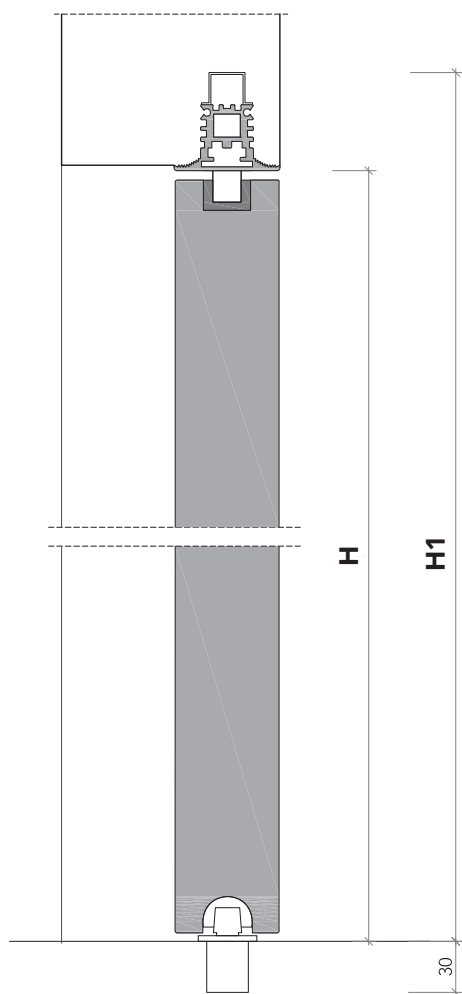

Compass 55_

Porta pivotante a filo del muro, con telaio in alluminio.
Flush pivoting wood door system with aluminum frame.

- 1** telaio in alluminio anodizzato preassemblato da murare senza falso telaio;
anodized aluminum frame to be installed without any subframe;
- 2** anta a bilico di spessore 55 mm in legno a struttura tamburata. Completa di serratura magnetica **(3)**, sistema di regolazione con perni di fissaggio **(4-5)** e guarnizioni di battuta antirumore.
*pivoting wood door, 55 mm thickness. Hardware included: magnetic lockset **(3)**, system with locking pins **(4-5)**, anti-noise gasket.*

Matrix - *Matrix design*

specifiche Matrix - *Matrix details*

Compass 55_

sezione verticale - vertical section

misure nette | **L** = luce / width
net opening | **H** = altezza / height

vano muro | **L1** = L + 100 mm
rough opening | **H1** = H + 53 mm

1 traverso in alluminio anodizzato da murare senza falso telaio;
anodized aluminum header to be installed without any subframe;

2 anta a bilico di spessore 55 mm in legno a struttura tamburata. Sistema di regolazione con perni di fissaggio (4-5);
pivoting wood door, 55 mm thickness. Hardware included: system with locking pins (4-5);

Compass 55_ senza battuta / without frame

sezione verticale ■ vertical section

misure nette | **L** = luce / width
net opening | **H** = altezza / height

LA = L - 14

vano muro | **L1** = L
rough opening | **H1** = H + 53