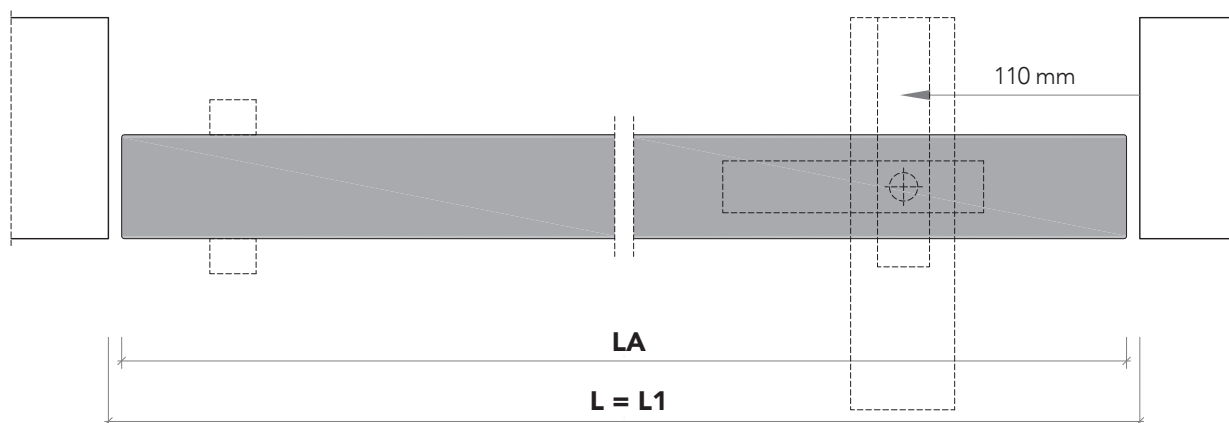

Compass 55_ senza battuta / without frame

sezione verticale ■ vertical section

misure nette | **L** = luce / width
net opening | **H** = altezza / height

LA = L - 14

vano muro | **L1** = L
rough opening | **H1** = H + 53

sezione orizzontale ■ horizontal section

Compass 55_ senza battuta / without frame

Dettagli in scala 1:1.
Drawing details.

sezione verticale
vertical section

Compass 55_ senza battuta / without frame

traverso ■ upper header

cartongesso ■ drywall

muratura ■ brickwall

spingere destra ■ push right

spingere sinistra ■ push left

Compass 55_ senza battuta / without frame

Dettagli in scala 1:1.
Drawing details.

sezione orizzontale
horizontal section