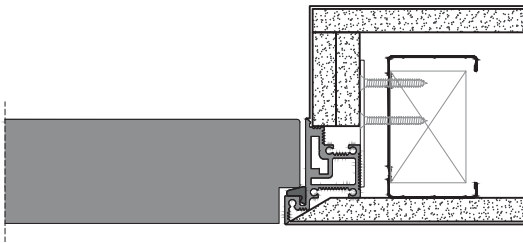

Matrix - *Matrix design*

specifiche Matrix - *Matrix details*

Compass 55_

sezione verticale - vertical section

misure nette | **L** = luce / width
net opening | **H** = altezza / height

vano muro | **L1** = L + 100 mm
rough opening | **H1** = H + 53 mm

sezione orizzontale - horizontal section

Compass 55_

telaio - frame

cartongesso - drywall

muratura - brickwall

spingere destra - push right

spingere sinistra - push left

solo maniglia
only passage