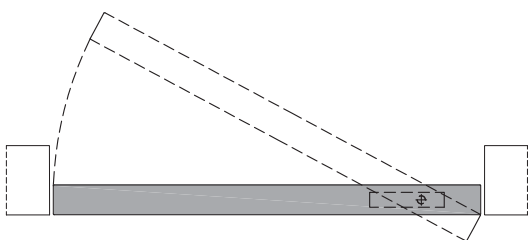

Compass 55_

Porta pivotante a filo del muro, con telaio in alluminio.
Flush pivoting wood door system with aluminum frame.

- 1** telaio in alluminio anodizzato preassemblato da murare senza falso telaio;
anodized aluminum frame to be installed without any subframe;
- 2** anta a bilico di spessore 55 mm in legno a struttura tamburata. Completa di serratura magnetica **(3)**, sistema di regolazione con perni di fissaggio **(4-5)** e guarnizioni di battuta antirumore.
*pivoting wood door, 55 mm thickness. Hardware included: magnetic lockset **(3)**, system with locking pins **(4-5)**, anti-noise gasket.*

Compass 55_ senza battuta / without frame

sezione verticale ■ vertical section

misure nette | **L** = luce / width
net opening | **H** = altezza / height

LA = L - 14

vano muro | **L1** = L
rough opening | **H1** = H + 53

sezione orizzontale ■ horizontal section

Compass 55_ senza battuta / without frame

Dettagli in scala 1:1.
Drawing details.

sezione verticale
vertical section

Compass 55_ senza battuta / without frame

traverso ■ upper header

cartongesso ■ drywall

muratura ■ brickwall

spingere destra ■ push right

spingere sinistra ■ push left

Compass 55_ senza battuta / without frame

Dettagli in scala 1:1.
Drawing details.

sezione orizzontale
horizontal section