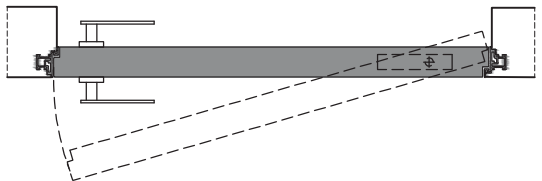

Matrix - *Matrix design*

specifiche Matrix - *Matrix details*

Compass 55_

sezione verticale - vertical section

misure nette | **L** = luce / width
net opening | **H** = altezza / height

vano muro | **L1** = L + 100 mm
rough opening | **H1** = H + 53 mm

sezione orizzontale - horizontal section

Compass 55_

telaio - frame

cartongesso - drywall

muratura - brickwall

spingere destra - push right

spingere sinistra - push left

solo maniglia
only passage

maniglia e chiave
handle and key

maniglia e nottolino
handle and privacy

maniglia e cilindro di sicurezza
handle and security cylinder

Compass 55_

Dettagli in scala 1:1.
Drawing details.

sezione verticale
vertical section

Compass 55_

Dettagli in scala 1:1.
Drawing details.

sezione orizzontale
horizontal section

Compass 55_ senza battuta / without frame

Porta pivotante senza battuta e senza stipite, con solo traverso superiore.
Flush pivoting door system not rebated, only with upper header.