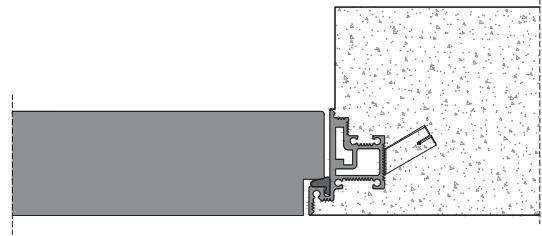

Matrix - *Matrix design*

specifiche Matrix - *Matrix details*

Compass 55_

sezione verticale - vertical section

misure nette | **L** = luce / width
net opening | **H** = altezza / height

vano muro | **L1** = L + 100 mm
rough opening | **H1** = H + 53 mm

sezione orizzontale - horizontal section

Compass 55_

telaio - frame

cartongesso - drywall

muratura - brickwall

spingere destra - push right

spingere sinistra - push left

solo maniglia
only passage

Compass 55_

Dettagli in scala 1:1.
Drawing details.

sezione orizzontale
horizontal section

Compass 55_ senza battuta / without frame

Porta pivotante senza battuta e senza stipite, con solo traverso superiore.
Flush pivoting door system not rebated, only with upper header.