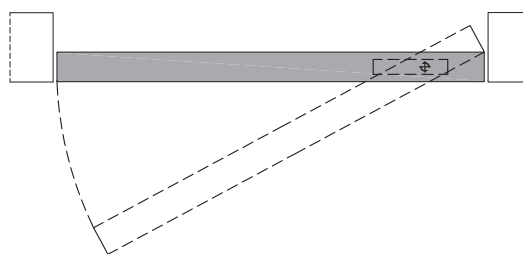

Compass 55_

Porta pivotante a filo del muro, con telaio in alluminio.
Flush pivoting wood door system with aluminum frame.

- 1** telaio in alluminio anodizzato preassemblato da murare senza falso telaio;
anodized aluminum frame to be installed without any subframe;
- 2** anta a bilico di spessore 55 mm in legno a struttura tamburata. Completa di serratura magnetica **(3)**, sistema di regolazione con perni di fissaggio **(4-5)** e guarnizioni di battuta antirumore.
*pivoting wood door, 55 mm thickness. Hardware included: magnetic lockset **(3)**, system with locking pins **(4-5)**, anti-noise gasket.*

1 traverso in alluminio anodizzato da murare senza falso telaio;
anodized aluminum header to be installed without any subframe;

2 anta a bilico di spessore 55 mm in legno a struttura tamburata. Sistema di regolazione con perni di fissaggio (4-5);
pivoting wood door, 55 mm thickness. Hardware included: system with locking pins (4-5);

sezione orizzontale ■ horizontal section

Compass 55_ senza battuta / without frame

Dettagli in scala 1:1.
Drawing details.

sezione verticale
vertical section

Compass 55_ senza battuta / without frame

traverso ■ upper header

cartongesso ■ drywall

muratura ■ brickwall

spingere destra ■ push right

spingere sinistra ■ push left

Compass 55_ senza battuta / without frame

Dettagli in scala 1:1.
Drawing details.

sezione orizzontale
horizontal section