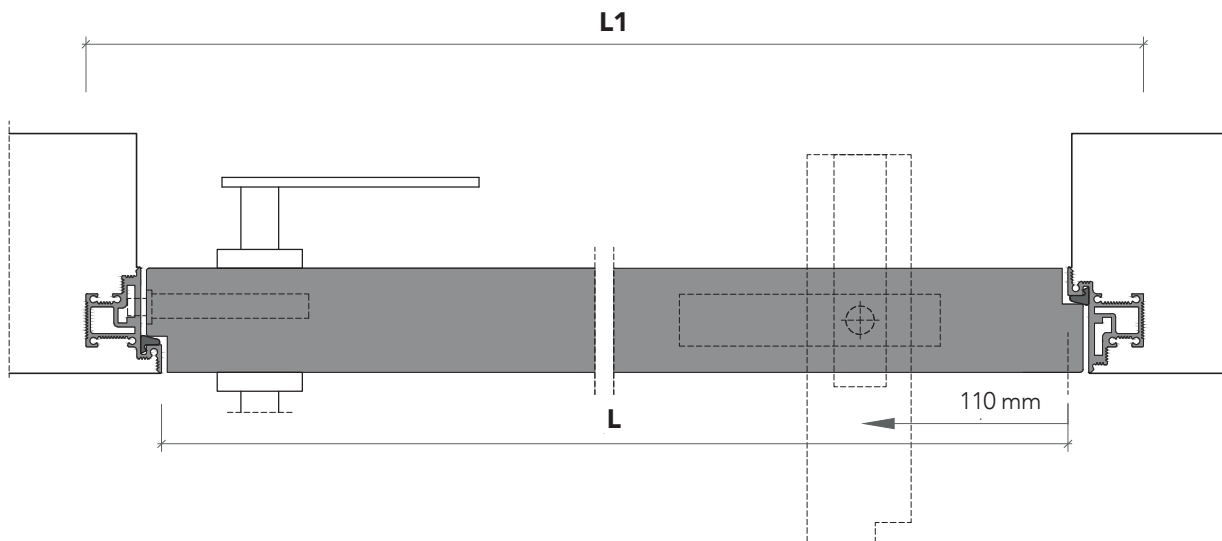

Compass 55_

Porta pivotante a filo del muro, con telaio in alluminio.
Flush pivoting wood door system with aluminum frame.

- 1** telaio in alluminio anodizzato preassemblato da murare senza falso telaio;
anodized aluminum frame to be installed without any subframe;
- 2** anta a bilico di spessore 55 mm in legno a struttura tamburata. Completa di serratura magnetica **(3)**, sistema di regolazione con perni di fissaggio **(4-5)** e guarnizioni di battuta antirumore.
*pivoting wood door, 55 mm thickness. Hardware included: magnetic lockset **(3)**, system with locking pins **(4-5)**, anti-noise gasket.*

Matrix - *Matrix design*

specifiche Matrix - *Matrix details*

Compass 55_

sezione verticale - vertical section

misure nette | **L** = luce / width
net opening | **H** = altezza / height

vano muro | **L1** = L + 100 mm
rough opening | **H1** = H + 53 mm

sezione orizzontale - horizontal section

Compass 55_

telaio - frame

cartongesso - drywall

muratura - brickwall

spingere destra - push right

spingere sinistra - push left

solo maniglia
only passage

Compass 55_

Dettagli in scala 1:1.
Drawing details.

sezione orizzontale
horizontal section

Compass 55_ senza battuta / without frame

Porta pivotante senza battuta e senza stipite, con solo traverso superiore.
Flush pivoting door system not rebated, only with upper header.