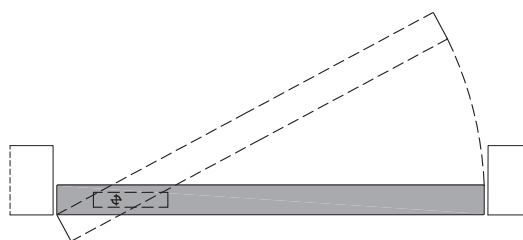

Compass 55_

Porta pivotante a filo del muro, con telaio in alluminio.
Flush pivoting wood door system with aluminum frame.

- 1** telaio in alluminio anodizzato preassemblato da murare senza falso telaio;
anodized aluminum frame to be installed without any subframe;
- 2** anta a bilico di spessore 55 mm in legno a struttura tamburata. Completa di serratura magnetica **(3)**, sistema di regolazione con perni di fissaggio **(4-5)** e guarnizioni di battuta antirumore.
*pivoting wood door, 55 mm thickness. Hardware included: magnetic lockset **(3)**, system with locking pins **(4-5)**, anti-noise gasket.*

Compass 55_ senza battuta / without frame

sezione verticale ■ vertical section

misure nette | **L** = luce / width
net opening | **H** = altezza / height

LA = L - 14

vano muro | **L1** = L
rough opening | **H1** = H + 53

sezione orizzontale ■ horizontal section

Compass 55_ senza battuta / without frame

Dettagli in scala 1:1.
Drawing details.

sezione verticale
vertical section

Compass 55_ senza battuta / without frame

traverso ■ upper header

cartongesso ■ drywall

muratura ■ brickwall

spingere destra ■ push right

spingere sinistra ■ push left

Compass 55_ senza battuta / without frame

Dettagli in scala 1:1.
Drawing details.

sezione orizzontale
horizontal section