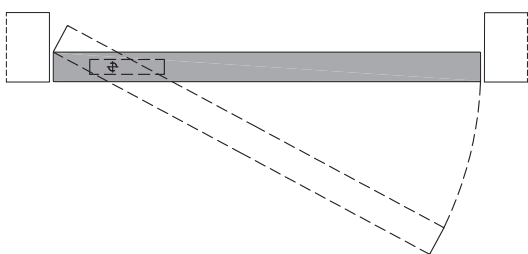

Compass 55_

Porta pivotante a filo del muro, con telaio in alluminio.
Flush pivoting wood door system with aluminum frame.

- 1** telaio in alluminio anodizzato preassemblato da murare senza falso telaio;
anodized aluminum frame to be installed without any subframe;
- 2** anta a bilico di spessore 55 mm in legno a struttura tamburata. Completa di serratura magnetica **(3)**, sistema di regolazione con perni di fissaggio **(4-5)** e guarnizioni di battuta antirumore.
*pivoting wood door, 55 mm thickness. Hardware included: magnetic lockset **(3)**, system with locking pins **(4-5)**, anti-noise gasket.*

1 traverso in alluminio anodizzato da murare senza falso telaio;
anodized aluminum header to be installed without any subframe;

2 anta a bilico di spessore 55 mm in legno a struttura tamburata. Sistema di regolazione con perni di fissaggio (4-5);
pivoting wood door, 55 mm thickness. Hardware included: system with locking pins (4-5);

sezione orizzontale ■ horizontal section

Compass 55_ senza battuta / without frame

Dettagli in scala 1:1.
Drawing details.

sezione verticale
vertical section

Compass 55_ senza battuta / without frame

traverso ■ upper header

cartongesso ■ drywall

muratura ■ brickwall

spingere destra ■ push right

spingere sinistra ■ push left

Compass 55_ senza battuta / without frame

Dettagli in scala 1:1.
Drawing details.

sezione orizzontale
horizontal section