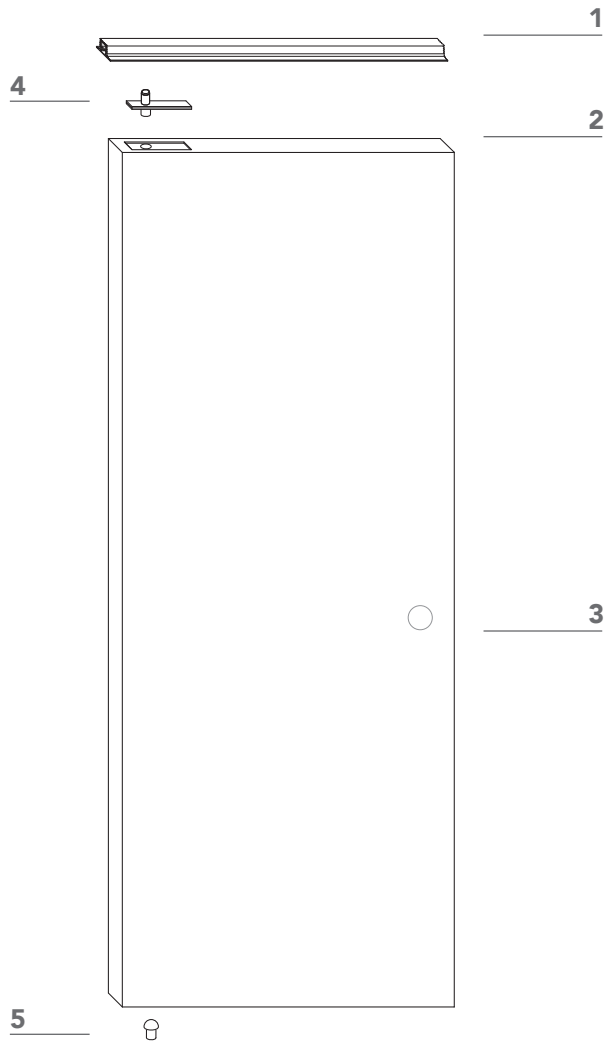

Matrix - *Matrix design*

specifiche Matrix - *Matrix details*

Compass 55_

sezione verticale - vertical section

misure nette | **L** = luce / width
net opening | **H** = altezza / height

vano muro | **L1** = L + 100 mm
rough opening | **H1** = H + 53 mm

maniglia e chiave
handle and key

maniglia e nottolino
handle and privacy

maniglia e cilindro di sicurezza
handle and security cylinder

Compass 55_

Dettagli in scala 1:1.
Drawing details.

sezione verticale
vertical section

Compass 55_

Dettagli in scala 1:1.
Drawing details.

sezione orizzontale
horizontal section

Compass 55_ senza battuta / without frame

Porta pivotante senza battuta e senza stipite, con solo traverso superiore.
Flush pivoting door system not rebated, only with upper header.

1 traverso in alluminio anodizzato da murare senza falso telaio;
anodized aluminum header to be installed without any subframe;

2 anta a bilico di spessore 55 mm in legno a struttura tamburata. Sistema di regolazione con perni di fissaggio (4-5);
pivoting wood door, 55 mm thickness. Hardware included: system with locking pins (4-5);