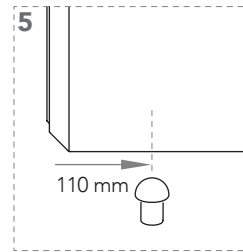

Compass 55_

Porta pivotante a filo del muro, con telaio in alluminio.
Flush pivoting wood door system with aluminum frame.

- 1** telaio in alluminio anodizzato preassemblato da murare senza falso telaio;
anodized aluminum frame to be installed without any subframe;
- 2** anta a bilico di spessore 55 mm in legno a struttura tamburata. Completa di serratura magnetica **(3)**, sistema di regolazione con perni di fissaggio **(4-5)** e guarnizioni di battuta antirumore.
*pivoting wood door, 55 mm thickness. Hardware included: magnetic lockset **(3)**, system with locking pins **(4-5)**, anti-noise gasket.*

Matrix - *Matrix design*

specifiche Matrix - *Matrix details*

Compass 55_

sezione verticale - vertical section

misure nette | **L** = luce / width
net opening | **H** = altezza / height

vano muro | **L1** = L + 100 mm
rough opening | **H1** = H + 53 mm

Compass 55_ senza battuta / without frame

sezione verticale ■ vertical section

misure nette | **L** = luce / width
net opening | **H** = altezza / height

LA = L - 14

vano muro | **L1** = L
rough opening | **H1** = H + 53