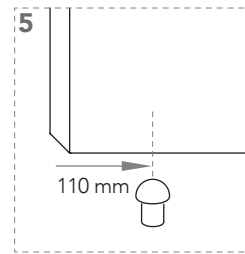

Finiture - Finishing

Traverso- Header

alluminio - aluminum

naturale - nero opaco - bianco opaco - bronzo - natural - matte black - matte white - bronze

Anta - Panel

laccati opachi e lucidi - matte and glossy lacquer paint

bianco gesso - bianco ottico - avorio - grigio calce - grigio tortora - grigio ferro - terra
chalk white - pure white - ivory - lime grey - dove grey - iron grey - clay

essenze - veneer

rovere : naturale - moka - thermowood - nero fossile - grigio - oak: natural - moka - thermowood - black fossil - grey
noce canaletto - canaletto walnut

Matrix - Matrix design

specifiche Matrix - Matrix details