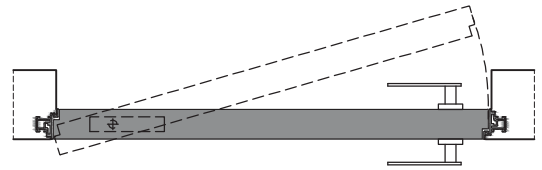

Matrix - *Matrix design*

specifiche Matrix - *Matrix details*

Compass 55_

sezione verticale - vertical section

misure nette | **L** = luce / width
net opening | **H** = altezza / height

vano muro | **L1** = L + 100 mm
rough opening | **H1** = H + 53 mm

sezione orizzontale - horizontal section

Compass 55_

telaio - frame

cartongesso - drywall

muratura - brickwall

spingere destra - push right

spingere sinistra - push left

solo maniglia
only passage

maniglia e chiave
handle and key

maniglia e nottolino
handle and privacy

maniglia e cilindro di sicurezza
handle and security cylinder

Compass 55_

Dettagli in scala 1:1.
Drawing details.

sezione verticale
vertical section

Compass 55_

Dettagli in scala 1:1.
Drawing details.

sezione orizzontale
horizontal section

Compass 55_ senza battuta / without frame

Porta pivotante senza battuta e senza stipite, con solo traverso superiore.
Flush pivoting door system not rebated, only with upper header.