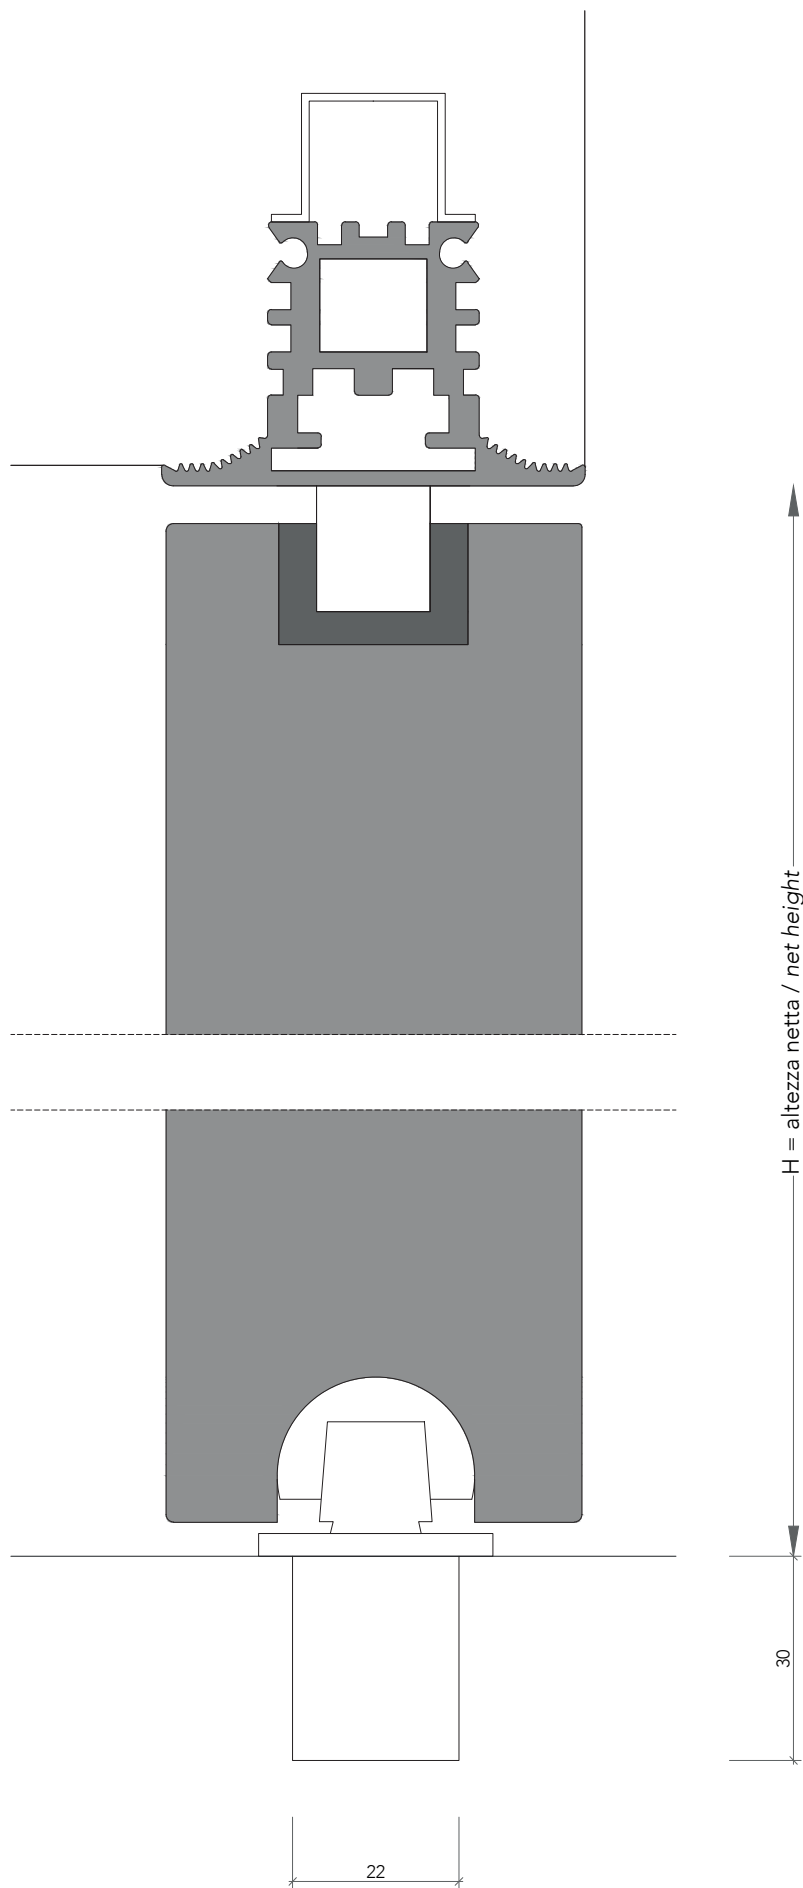

Compass 55_

Porta pivotante a filo del muro, con telaio in alluminio.
Flush pivoting wood door system with aluminum frame.

- 1** telaio in alluminio anodizzato preassemblato da murare senza falso telaio;
anodized aluminum frame to be installed without any subframe;
- 2** anta a bilico di spessore 55 mm in legno a struttura tamburata. Completa di serratura magnetica **(3)**, sistema di regolazione con perni di fissaggio **(4-5)** e guarnizioni di battuta antirumore.
*pivoting wood door, 55 mm thickness. Hardware included: magnetic lockset **(3)**, system with locking pins **(4-5)**, anti-noise gasket.*

Matrix - *Matrix design*

specifiche Matrix - *Matrix details*

Compass 55_

sezione verticale - vertical section

misure nette | **L** = luce / width
net opening | **H** = altezza / height

vano muro | **L1** = L + 100 mm
rough opening | **H1** = H + 53 mm

maniglia e chiave
handle and key

maniglia e nottolino
handle and privacy

maniglia e cilindro di sicurezza
handle and security cylinder

Compass 55_

Dettagli in scala 1:1.
Drawing details.

sezione verticale
vertical section

Compass 55_

Dettagli in scala 1:1.
Drawing details.

sezione orizzontale
horizontal section

Compass 55_ senza battuta / without frame

Porta pivotante senza battuta e senza stipite, con solo traverso superiore.
Flush pivoting door system not rebated, only with upper header.