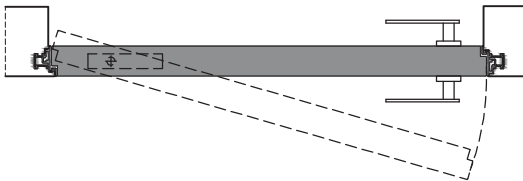

Matrix - *Matrix design*

specifiche Matrix - *Matrix details*

Compass 55_

sezione verticale - vertical section

misure nette | **L** = luce / width
net opening | **H** = altezza / height

vano muro | **L1** = L + 100 mm
rough opening | **H1** = H + 53 mm

sezione orizzontale - horizontal section

Compass 55_

telaio - frame

cartongesso - drywall

muratura - brickwall

spingere destra - push right

spingere sinistra - push left

solo maniglia
only passage

maniglia e chiave
handle and key

maniglia e nottolino
handle and privacy

maniglia e cilindro di sicurezza
handle and security cylinder

Compass 55_

Dettagli in scala 1:1.
Drawing details.

sezione verticale
vertical section

Compass 55_

Dettagli in scala 1:1.
Drawing details.

sezione orizzontale
horizontal section

Compass 55_ senza battuta / without frame

Porta pivotante senza battuta e senza stipite, con solo traverso superiore.
Flush pivoting door system not rebated, only with upper header.