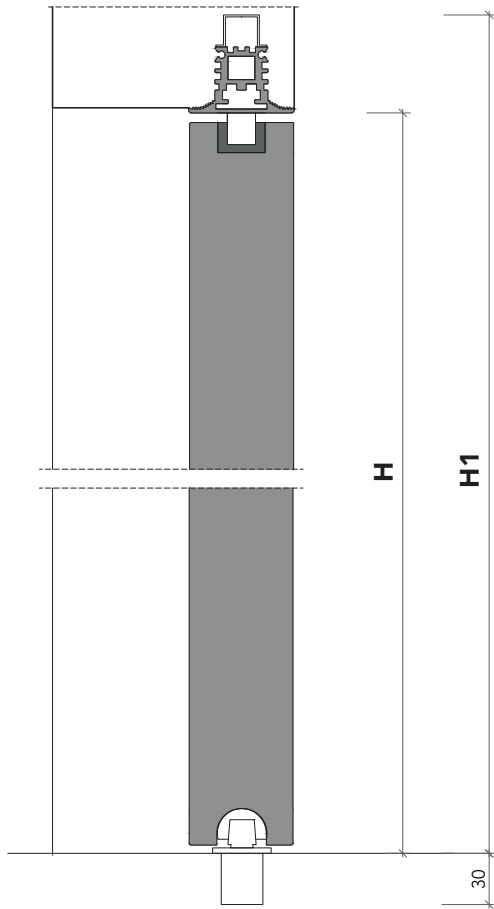

Compass 55_

Porta pivotante a filo del muro, con telaio in alluminio.
Flush pivoting wood door system with aluminum frame.

- 1** telaio in alluminio anodizzato preassemblato da murare senza falso telaio;
anodized aluminum frame to be installed without any subframe;
- 2** anta a bilico di spessore 55 mm in legno a struttura tamburata. Completa di serratura magnetica **(3)**, sistema di regolazione con perni di fissaggio **(4-5)** e guarnizioni di battuta antirumore.
*pivoting wood door, 55 mm thickness. Hardware included: magnetic lockset **(3)**, system with locking pins **(4-5)**, anti-noise gasket.*

Matrix - *Matrix design*

specifiche Matrix - *Matrix details*

Compass 55_

sezione verticale - vertical section

misure nette | **L** = luce / width
net opening | **H** = altezza / height

vano muro | **L1** = L + 100 mm
rough opening | **H1** = H + 53 mm

sezione orizzontale - horizontal section

Compass 55_

telaio - frame

cartongesso - drywall

muratura - brickwall

spingere destra - push right

spingere sinistra - push left

solo maniglia
only passage

Compass 55_

Dettagli in scala 1:1.
Drawing details.

sezione orizzontale
horizontal section

Compass 55_ senza battuta / without frame

Porta pivotante senza battuta e senza stipite, con solo traverso superiore.
Flush pivoting door system not rebated, only with upper header.