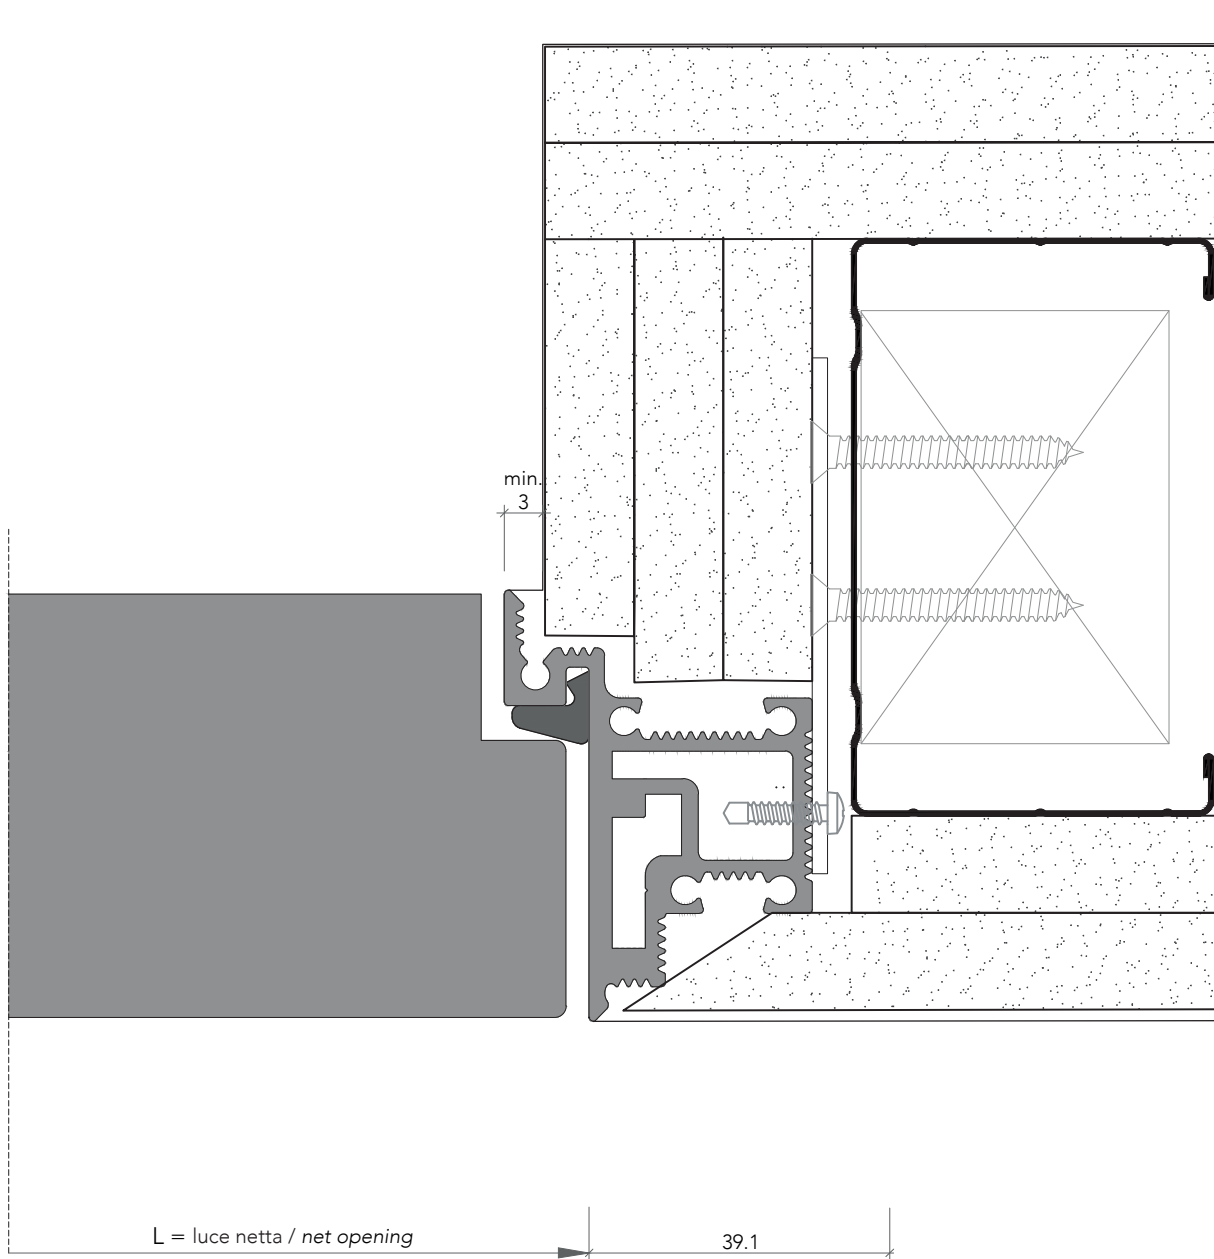

Compass 55_

Porta pivotante a filo del muro, con telaio in alluminio.
Flush pivoting wood door system with aluminum frame.

- 1** telaio in alluminio anodizzato preassemblato da murare senza falso telaio;
anodized aluminum frame to be installed without any subframe;
- 2** anta a bilico di spessore 55 mm in legno a struttura tamburata. Completa di serratura magnetica **(3)**, sistema di regolazione con perni di fissaggio **(4-5)** e guarnizioni di battuta antirumore.
*pivoting wood door, 55 mm thickness. Hardware included: magnetic lockset **(3)**, system with locking pins **(4-5)**, anti-noise gasket.*

maniglia e chiave
handle and key

maniglia e nottolino
handle and privacy

maniglia e cilindro di sicurezza
handle and security cylinder

Compass 55_

Dettagli in scala 1:1.
Drawing details.

sezione verticale
vertical section

Compass 55_

Dettagli in scala 1:1.
Drawing details.

sezione orizzontale
horizontal section

Compass 55_ senza battuta / without frame

Porta pivotante senza battuta e senza stipite, con solo traverso superiore.
Flush pivoting door system not rebated, only with upper header.

1 traverso in alluminio anodizzato da murare senza falso telaio;
anodized aluminum header to be installed without any subframe;

2 anta a bilico di spessore 55 mm in legno a struttura tamburata. Sistema di regolazione con perni di fissaggio (4-5);
pivoting wood door, 55 mm thickness. Hardware included: system with locking pins (4-5);