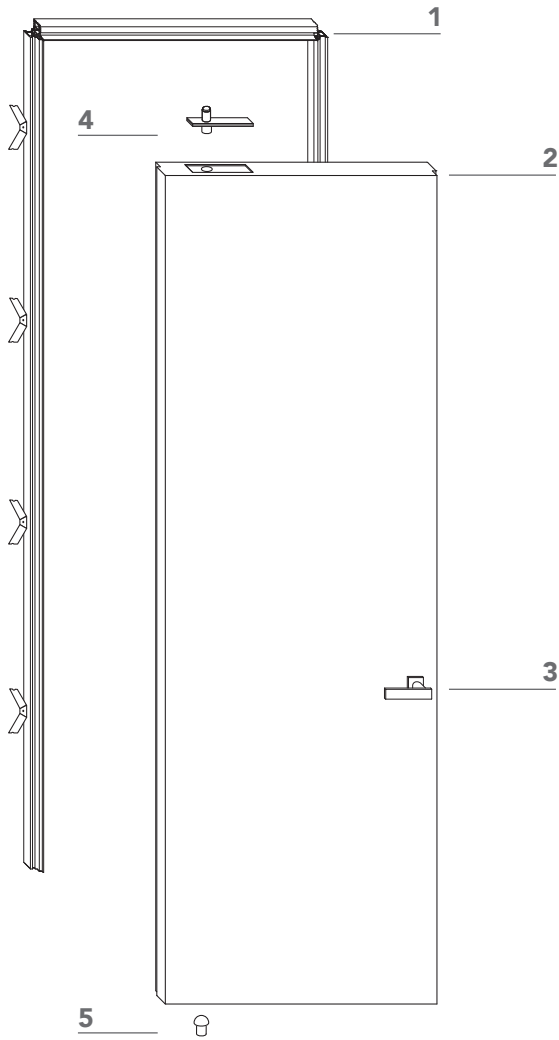

Compass 55_

Porta pivotante a filo del muro, con telaio in alluminio.
Flush pivoting wood door system with aluminum frame.

- 1** telaio in alluminio anodizzato preassemblato da murare senza falso telaio;
anodized aluminum frame to be installed without any subframe;
- 2** anta a bilico di spessore 55 mm in legno a struttura tamburata. Completa di serratura magnetica **(3)**, sistema di regolazione con perni di fissaggio **(4-5)** e guarnizioni di battuta antirumore.
*pivoting wood door, 55 mm thickness. Hardware included: magnetic lockset **(3)**, system with locking pins **(4-5)**, anti-noise gasket.*

Matrix - *Matrix design*

specifiche Matrix - *Matrix details*

Compass 55_

sezione verticale - vertical section

misure nette | **L** = luce / width
net opening | **H** = altezza / height

vano muro | **L1** = L + 100 mm
rough opening | **H1** = H + 53 mm