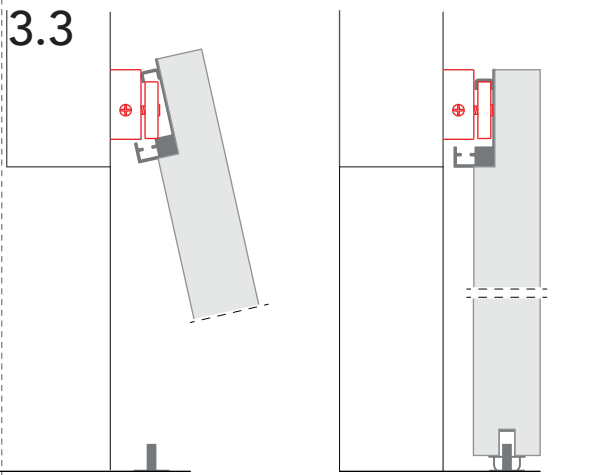

drive_

1 montaggio del binario all'anta *track system assembly*

1.1

Fissare il binario di scorrimento all'anta.
Fix the aluminium track to the door panel.

1.2

Inserire la rotella anteriore e il freno decelerante.
Insert the front roller and first door stopper.

3.1

Installare alla parete il sistema di scorrimento invisibile.
Install on the wall the invisible door hardware.

3.2

Fissare il perno a pavimento.
Fix the floor pin.

3.3

Appendere il pannello.
Hang the panel.

Regolarre l'altezza.
Adjust the height.

4 montaggio della maniglia e degli accessori

handle and accessories installation

4.1
Inserire le cover del binario.
Put the rail covers.

4.2
Installare la maniglia.
Install the handle.