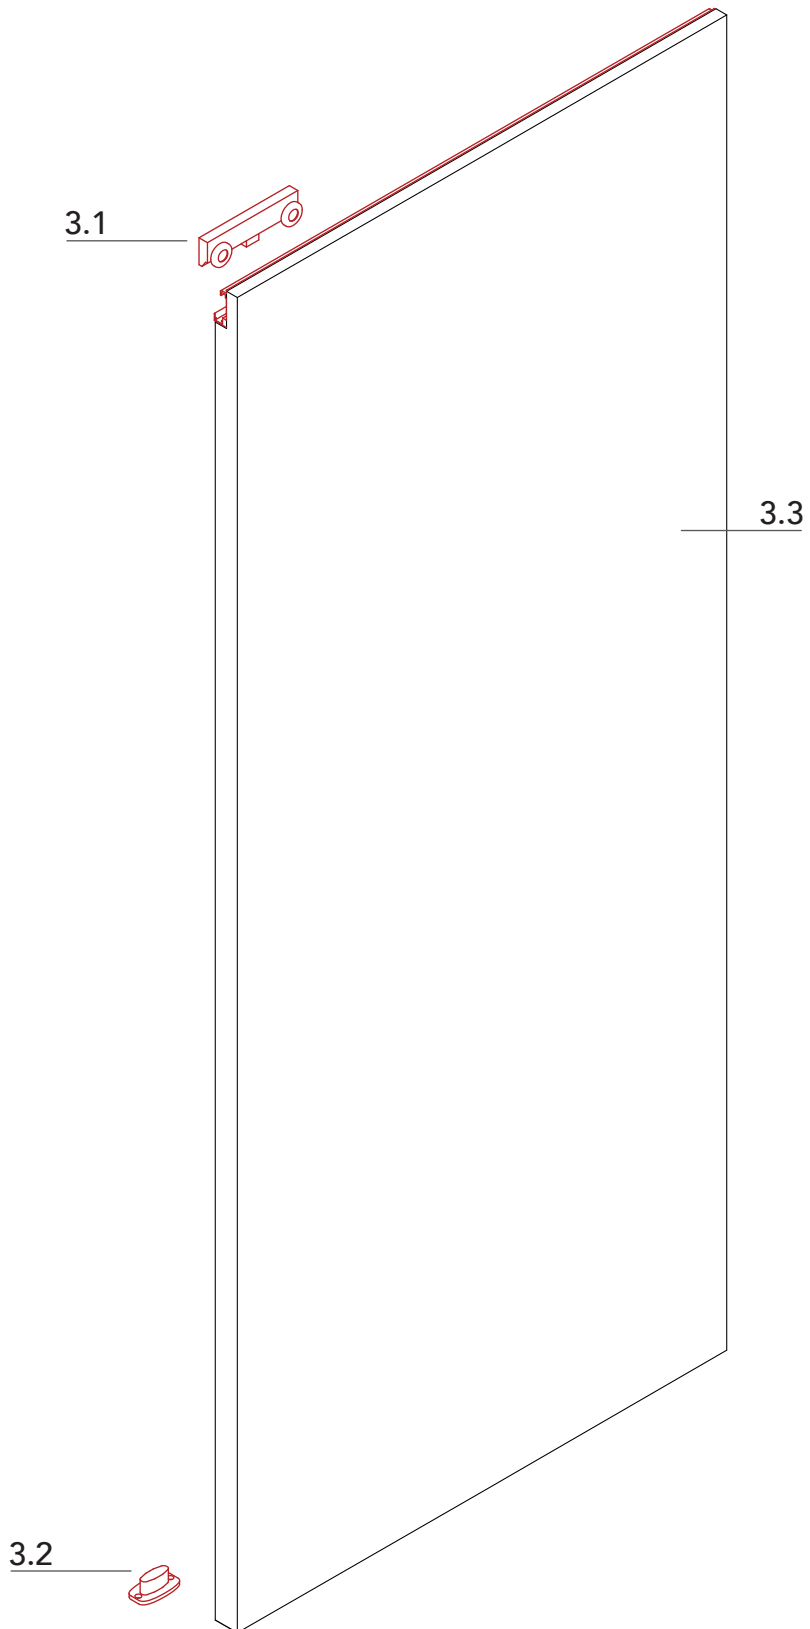

drive_

1 montaggio del binario all'anta *track system assembly*

1.1

Fissare il binario di scorrimento all'anta.
Fix the aluminium track to the door panel.

1.2

Inserire la rotella anteriore e il freno decelerante.
Insert the front roller and first door stopper.

2.3

Fissare il supporto posteriore per la rotella di scorrimento.
Fix the back support roller base.

Avvitare la rotella posteriore.
Screw in the back roller.

3 montaggio del carrello invisibile e dell'anta wall invisible hardware and panel installation