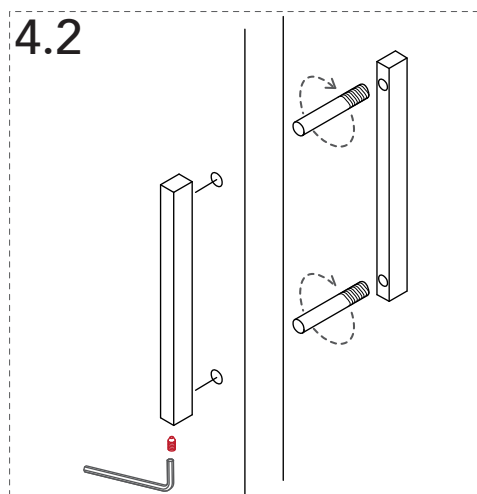

2.3

Fissare il supporto posteriore per la rotella di scorrimento.
Fix the back support roller base.

Avvitare la rotella posteriore.
Screw in the back roller.

3 montaggio del carrello invisibile e dell'anta wall invisible hardware and panel installation

3.1

Installare alla parete il sistema di scorrimento invisibile.
Install on the wall the invisible door hardware.

3.2

Fissare il perno a pavimento.
Fix the floor pin.

3.3

Appendere il pannello.
Hang the panel.

Regolarre l'altezza.
Adjust the height.

4 montaggio della maniglia e degli accessori

handle and accessories installation

4.1
Inserire le cover del binario.
Put the rail covers.

4.2
Installare la maniglia.
Install the handle.