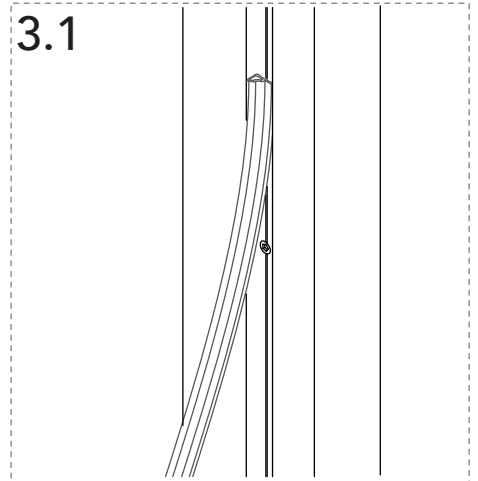

3 montaggio dell'anta *door panel assembly*

3.1
Inserire la guarnizione.
Insert the gasket.