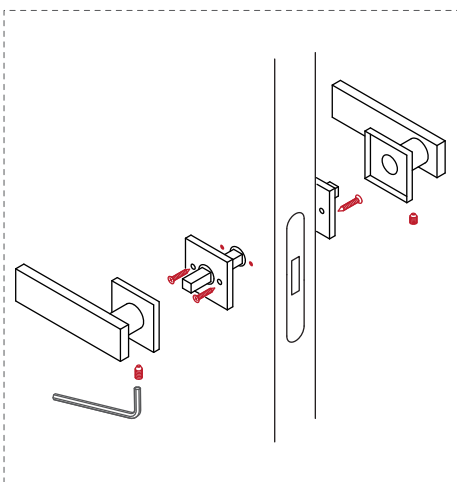

Forare l'anta prima di avvitare la sottoresetta.
Predrill the panel before screw the handle support.