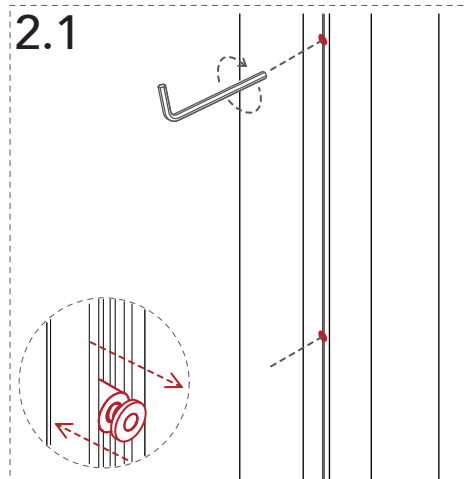

# 1 assemblaggio stipite jamb assembly

Unire lo stipite con le squadrette e le viti.  
Connect the jamb, angle brackets and screws.

Inserire e regolare le boccole.  
Put and adjust bushings in the jamb.

## 2 montaggio dello stipite jamb finizing

2.1  
Regolare le boccole prima di fissare lo stipite.  
Adjust bushings before jamb fixing.

2.2  
Fissare lo stipite verificandone la planarità.  
Fix the jamb and verify the alignment.

2.3  
Fissare la cerniera inferiore con le viti.  
Screw the lower hinge to the jamb.