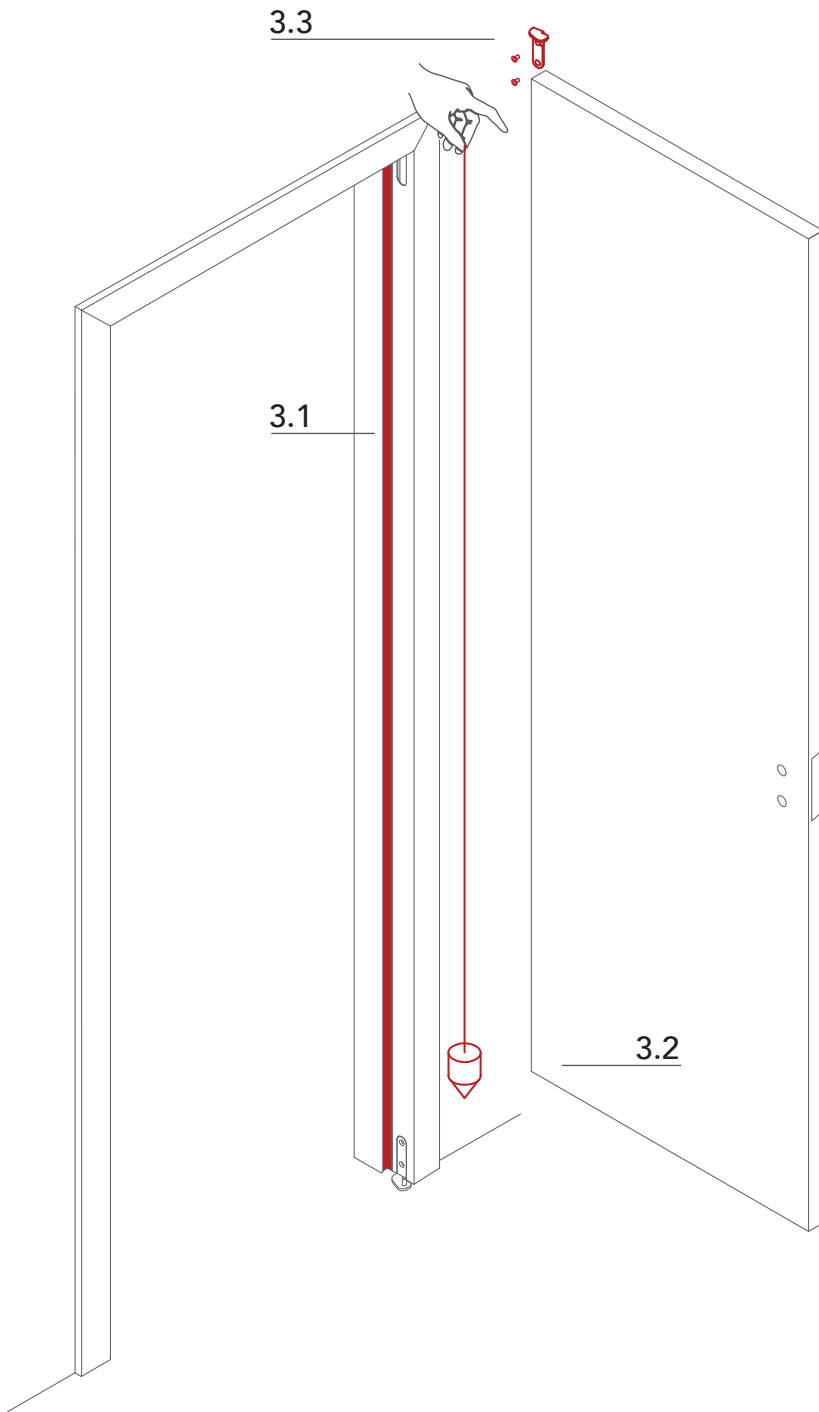

3 montaggio dell'anta *door panel assembly*

3.1
Inserire la guarnizione.
Insert the gasket.