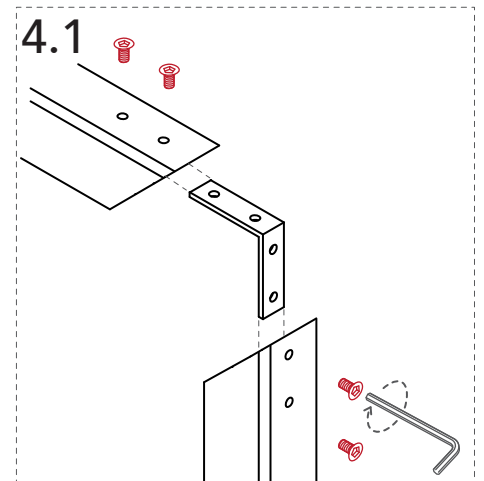

2.3  
Fissare la cerniera inferiore con le viti.  
Screw the lower hinge to the jamb.

# 3 montaggio dell'anta *door panel assembly*

**3.1**  
Inserire la guarnizione.  
*Insert the gasket.*

**3.2**  
Posizionare l'anta sulla cerniera inferiore.  
*Set the door panel on the lower hinge.*

**3.3**  
Infilare la cerniera superiore nell'anta e avvitare.  
*Insert the upper hinge in the panel and screw.*

# 4

assemblaggio del coprifilo  
door trims assembly

Unire il coprifilo con le squadrette e le viti.  
Connect the door trim, angle brackets and screws.

Inserire dei punti di silicone.  
Apply the silicone in small spots.