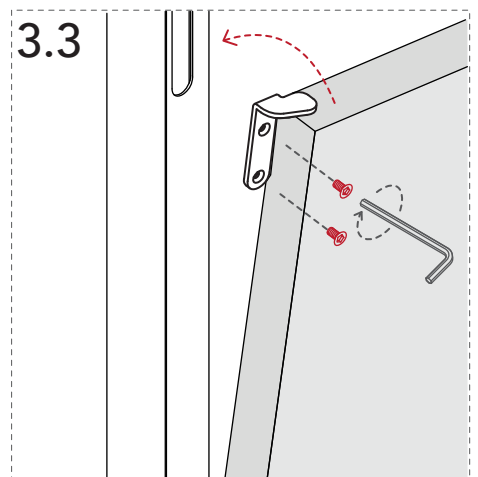

# 1 assemblaggio stipite jamb assembly

Unire lo stipite con le squadrette e le viti.  
Connect the jamb, angle brackets and screws.

Inserire e regolare le boccole.  
Put and adjust bushings in the jamb.

## 2 montaggio dello stipite jamb finizing

2.1  
Regolare le boccole prima di fissare lo stipite.  
Adjust bushings before jamb fixing.

2.2  
Fissare lo stipite verificandone la planarità.  
Fix the jamb and verify the alignment.

2.3  
Fissare la cerniera inferiore con le viti.  
Screw the lower hinge to the jamb.

# 3 montaggio dell'anta *door panel assembly*

**3.1**  
Inserire la guarnizione.  
*Insert the gasket.*

**3.2**  
Posizionare l'anta sulla cerniera inferiore.  
*Set the door panel on the lower hinge.*

**3.3**  
Infilare la cerniera superiore nell'anta e avvitare.  
*Insert the upper hinge in the panel and screw.*