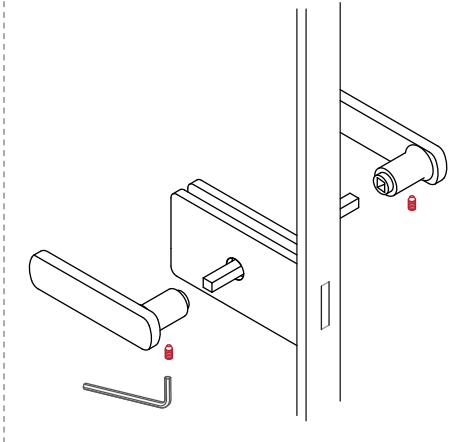

6.2 - ANTA VETRO L7 / GLASS DOOR L7