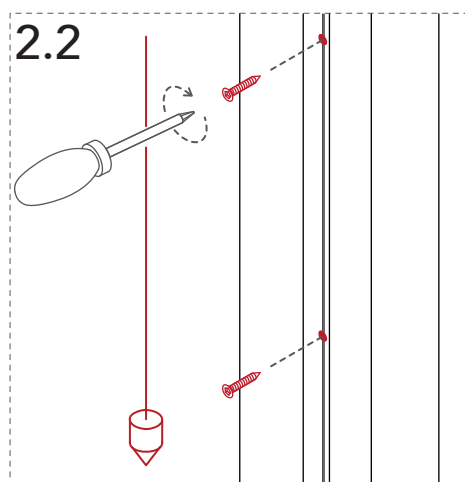

# 1 assemblaggio stipite jamb assembly

Unire lo stipite con le squadrette e le viti.  
Connect the jamb, angle brackets and screws.

Inserire e regolare le boccole.  
Put and adjust bushings in the jamb.

## 2 montaggio dello stipite jamb finizing

2.1  
Regolare le boccole prima di fissare lo stipite.  
Adjust bushings before jamb fixing.

2.2  
Fissare lo stipite verificandone la planarità.  
Fix the jamb and verify the alignment.

2.3  
Fissare la cerniera inferiore con le viti.  
Screw the lower hinge to the jamb.