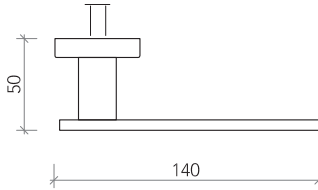

Push&Pull_

Maniglia - Handle

45

chiave
key

cilindro
cylinder key

nottolino
privacy

33