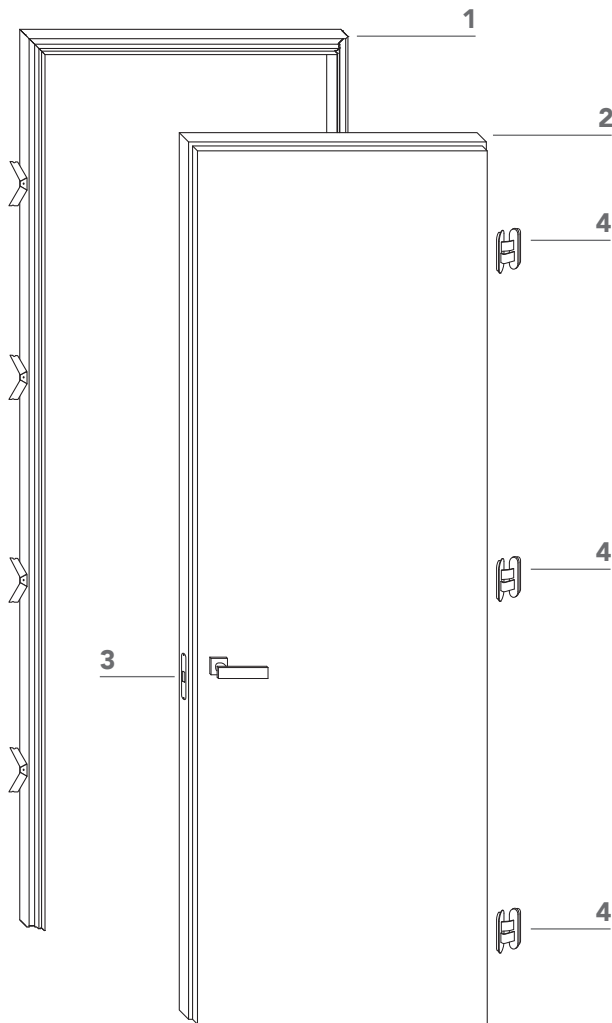

## Rasomuro 55s\_

Porta a battente a filo del muro, con telaio in alluminio.  
Flush swing door system with aluminum frame.

**1** telaio in alluminio anodizzato preassemblato da murare senza falso telaio;

*anodized aluminum frame to be installed without any subframe;*

**2** anta di spessore 55 mm in legno a struttura tamburata. Completa di serratura magnetica **(3)**, cerniere a scomparsa regolabili sui tre assi **(4)** e guarnizioni di battuta antirumore.

*swing wood door, 55 mm thickness. Hardware included: magnetic lockset **(3)**, concealed hinges **(4)**, anti-noise gasket.*