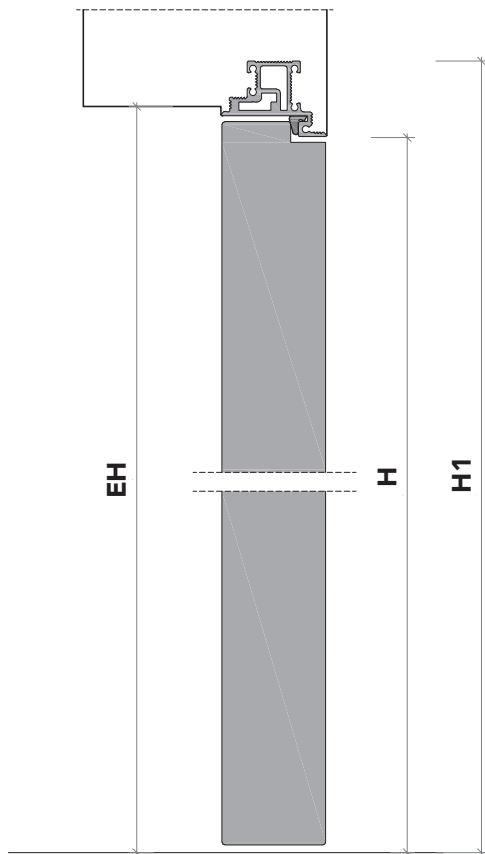

## Rasomuro 55s\_

Porta a battente a filo del muro, con telaio in alluminio.  
Flush swing door system with aluminum frame.

**1** telaio in alluminio anodizzato preassemblato da murare senza falso telaio;

# Rasomuro 55s\_

sezione verticale - vertical section

misure nette | **L** = luce / width  
net opening | **H** = altezza / height

vano muro | **L1** = L + 100 mm  
rough opening | **H1** = H + 50 mm

ingombro totale | **EL** = L + 32 mm  
overall sizes | **EH** = H + 16 mm