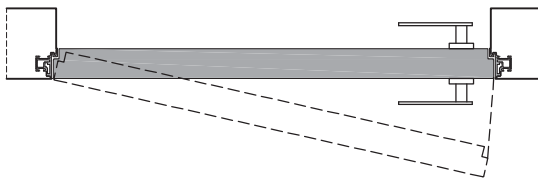

## Rasomuro 55s\_

Porta a battente a filo del muro, con telaio in alluminio.  
Flush swing door system with aluminum frame.

**1** telaio in alluminio anodizzato preassemblato da murare senza falso telaio;

## RasoUSA 55s\_

cartongesso - drywall

muratura - brickwall

spingere destra - push right

spingere sinistra - push left

solo maniglia  
only passage

maniglia e chiave  
handle and key

maniglia e nottolino  
handle and privacy