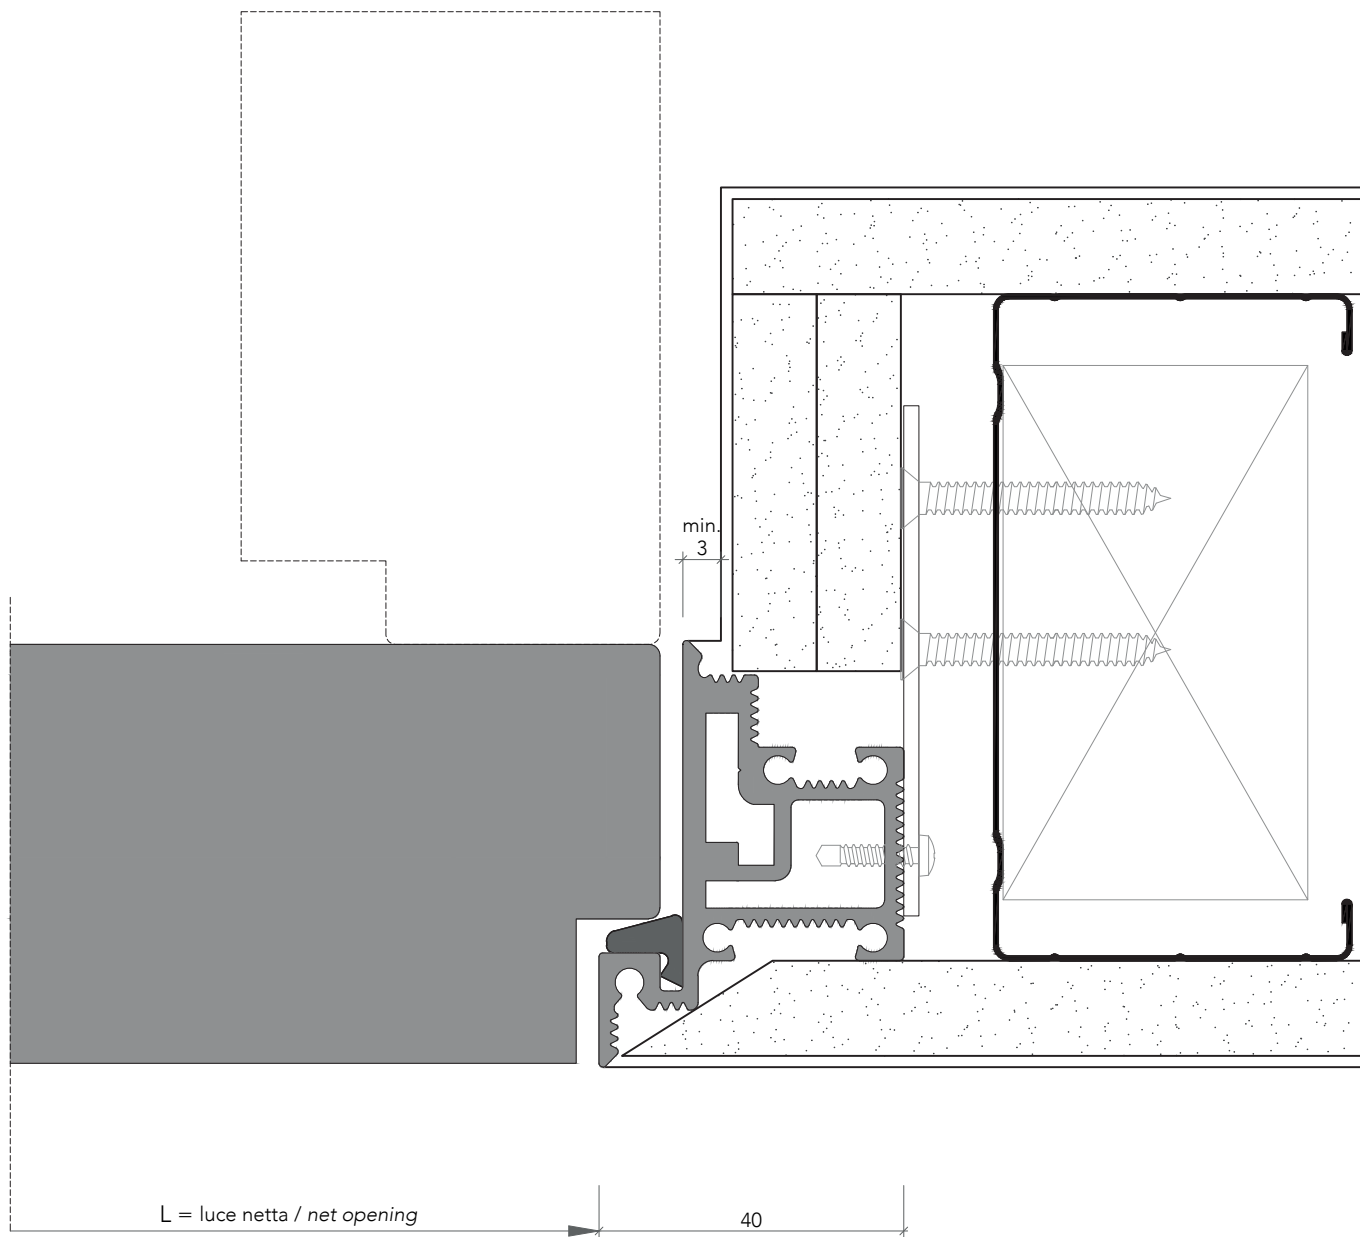

## Rasomuro 55s\_

Porta a battente a filo del muro, con telaio in alluminio.  
Flush swing door system with aluminum frame.

**1** telaio in alluminio anodizzato preassemblato da murare senza falso telaio;

# Rasomuro 55s\_

sezione verticale - vertical section

misure nette | **L** = luce / width  
net opening | **H** = altezza / height

vano muro | **L1** = L + 100 mm  
rough opening | **H1** = H + 50 mm

ingombro totale | **EL** = L + 32 mm  
overall sizes | **EH** = H + 16 mm

# Rasomuro 55s\_

Dettagli in scala 1:1.  
Drawing details.

sezione orizzontale muratura  
horizontal section brickwall

## Rasomuro 55s\_

Dettagli in scala 1:1.

Drawing details.

sezione orizzontale cartongesso  
horizontal section drywall