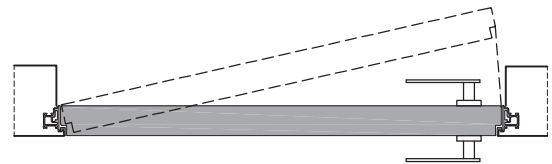

## Rasomuro 55s\_

Porta a battente a filo del muro, con telaio in alluminio.  
Flush swing door system with aluminum frame.

**1** telaio in alluminio anodizzato preassemblato da murare senza falso telaio;

## RasoUSA 55s\_

cartongesso - drywall

muratura - brickwall

spingere destra - push right

spingere sinistra - push left

solo maniglia  
only passage

maniglia e chiave  
handle and key

maniglia e nottolino  
handle and privacy