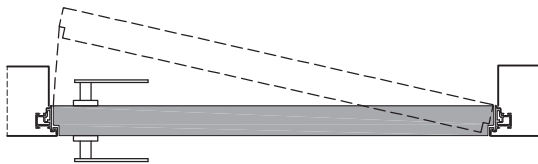

## Rasomuro 55s\_

telaio - frame

cartongesso - drywall

muratura - brickwall

## RasoUSA 55s\_

cartongesso - drywall

muratura - brickwall

spingere destra - push right

spingere sinistra - push left

solo maniglia  
only passage

maniglia e chiave  
handle and key

maniglia e nottolino  
handle and privacy