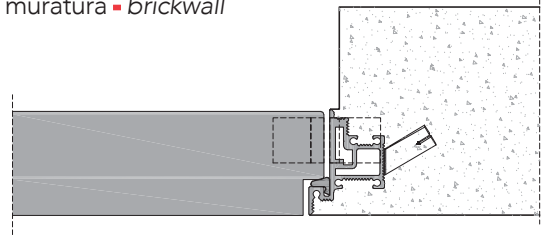

muratura - brickwall