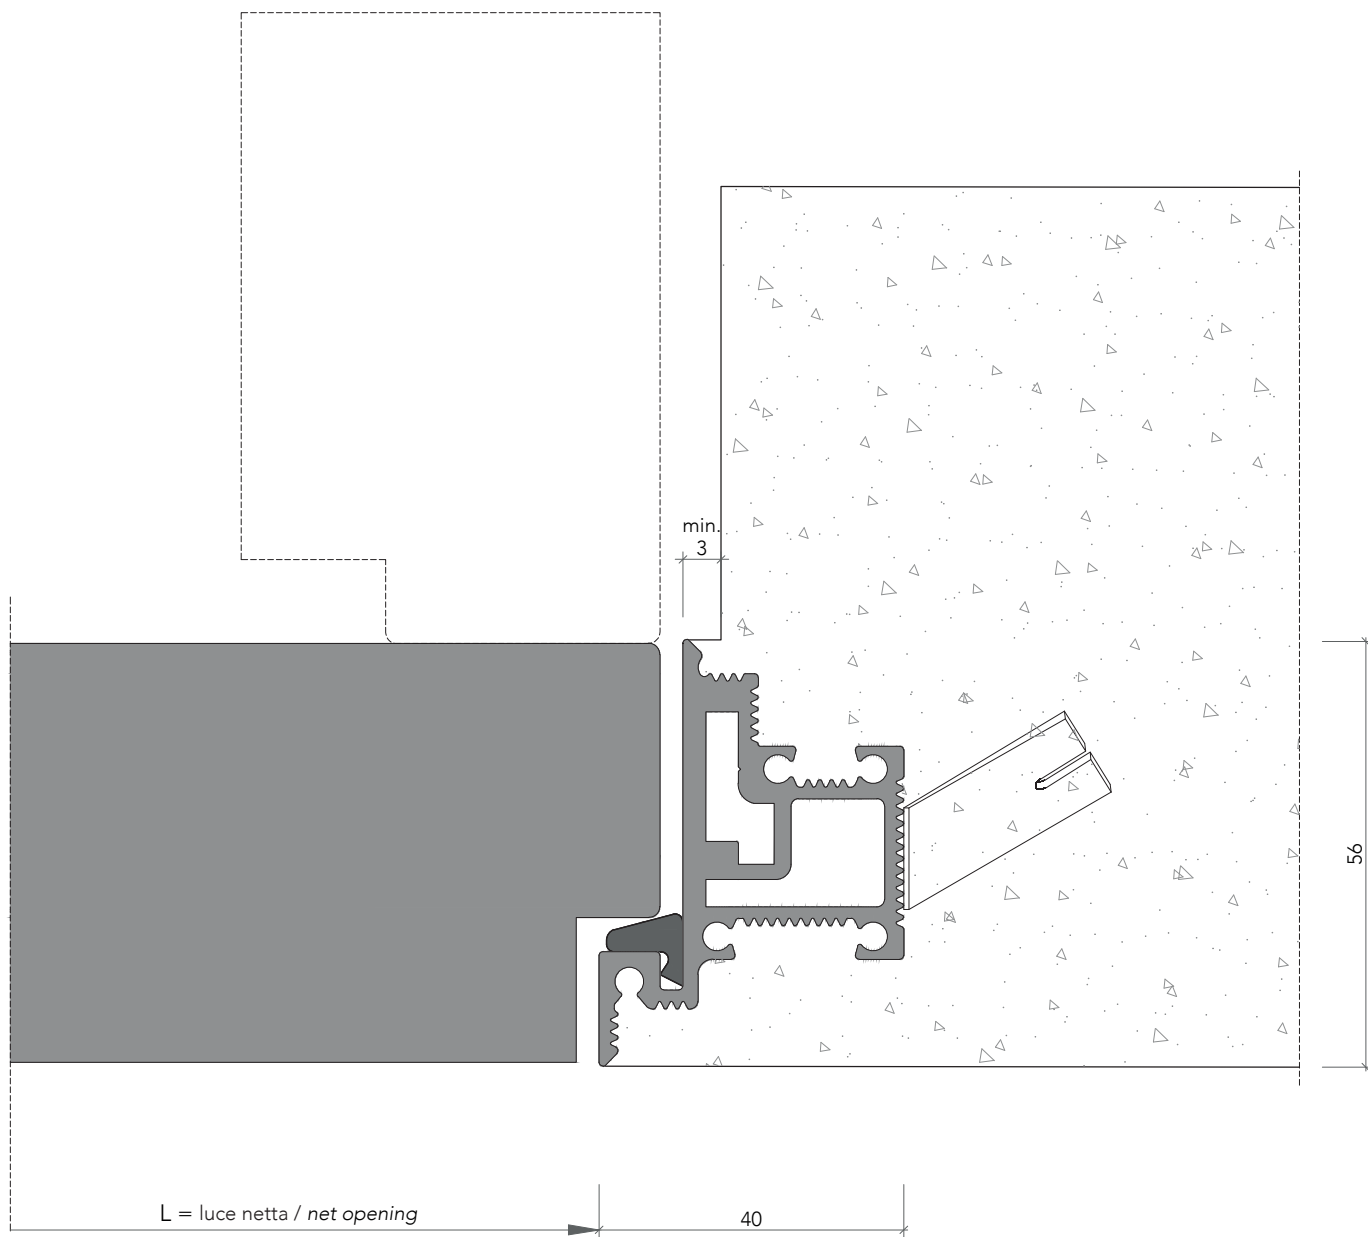

Rasomuro 55s_

Dettagli in scala 1:1.
Drawing details.

sezione orizzontale muratura
horizontal section brickwall