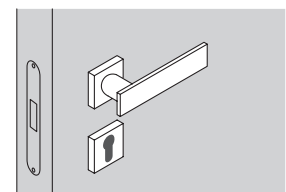

## Rasomuro 55s\_

Porta a battente a filo del muro, con telaio in alluminio.  
Flush swing door system with aluminum frame.

**1** telaio in alluminio anodizzato preassemblato da murare senza falso telaio;

## RasoUSA 55s\_

cartongesso - drywall

muratura - brickwall

spingere destra - push right

spingere sinistra - push left

solo maniglia  
only passage

maniglia e chiave  
handle and key

maniglia e nottolino  
handle and privacy

maniglia e cilindro di sicurezza  
handle and security cylinder