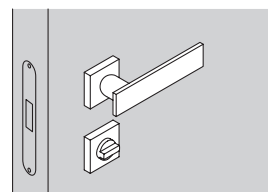

## Rasomuro 55s\_

Porta a battente a filo del muro, con telaio in alluminio.  
Flush swing door system with aluminum frame.

**1** telaio in alluminio anodizzato preassemblato da murare senza falso telaio;

## RasoUSA 55s\_

cartongesso - drywall

muratura - brickwall

spingere destra - push right

spingere sinistra - push left

solo maniglia  
only passage

maniglia e chiave  
handle and key

maniglia e nottolino  
handle and privacy

maniglia e cilindro di sicurezza  
handle and security cylinder