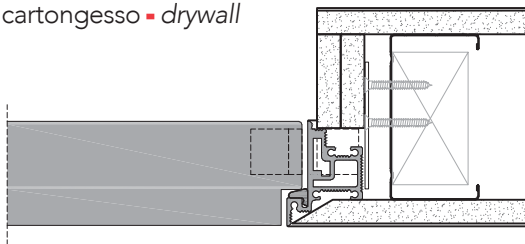

Rasomuro 55s_

telaio - frame

cartongesso - drywall