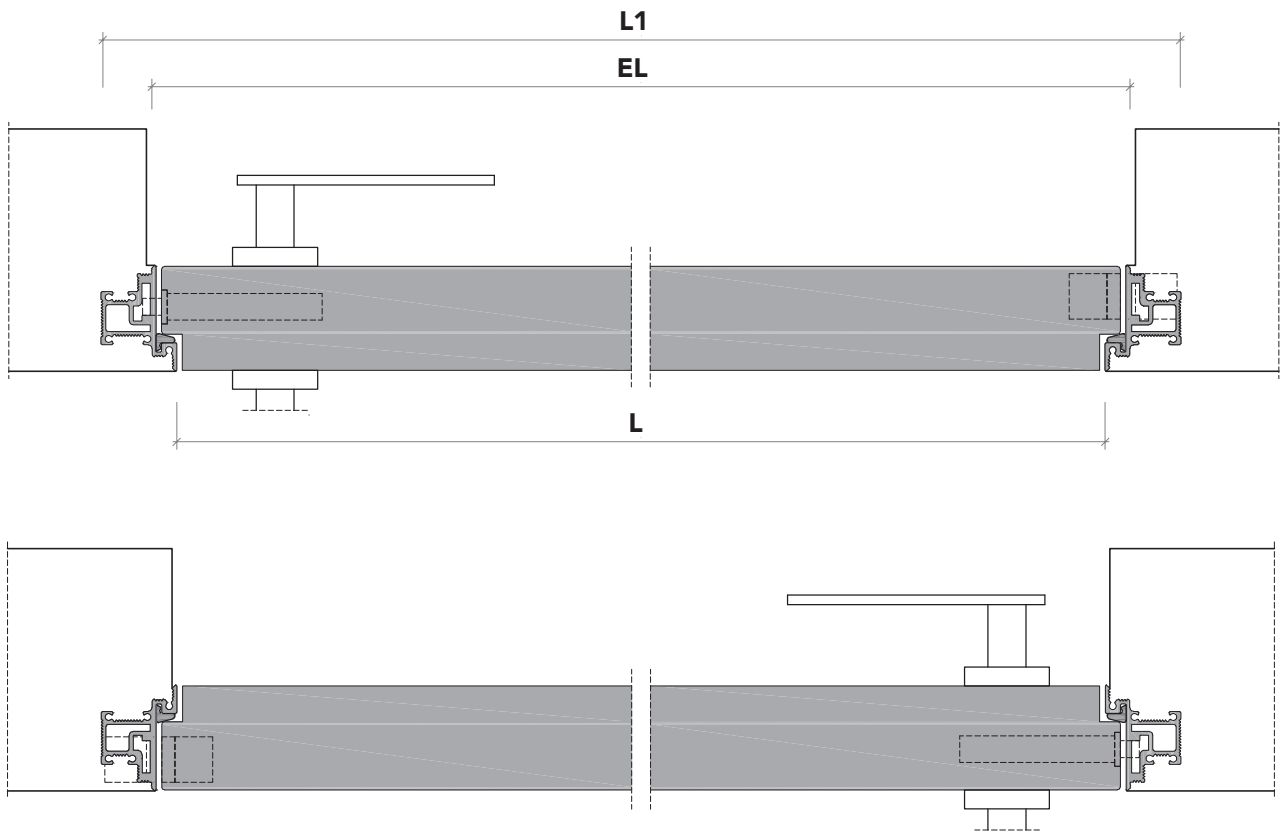

## Rasomuro 55s\_

Porta a battente a filo del muro, con telaio in alluminio.  
Flush swing door system with aluminum frame.

**1** telaio in alluminio anodizzato preassemblato da murare senza falso telaio;

# Rasomuro 55s\_

sezione verticale - vertical section

misure nette | **L** = luce / width  
net opening | **H** = altezza / height

vano muro | **L1** = L + 100 mm  
rough opening | **H1** = H + 50 mm

ingombro totale | **EL** = L + 32 mm  
overall sizes | **EH** = H + 16 mm

sezione orizzontale - horizontal section