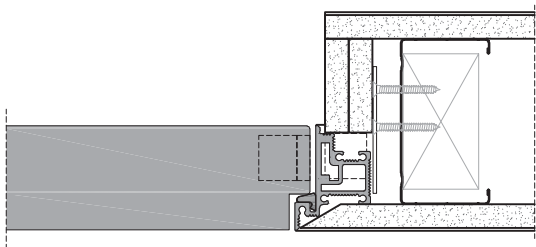

misure nette | **L** = luce / width
net opening | **H** = altezza / height

vano muro | **L1** = L + 100 mm
rough opening | **H1** = H + 50 mm

ingombro totale | **EL** = L + 32 mm
overall sizes | **EH** = H + 16 mm

sezione orizzontale - horizontal section

Rasotouch 55s_

telaio - frame

cartongesso - drywall

muratura - brickwall

spingere destra - push right

spingere sinistra - push left

solo maniglia
only passage