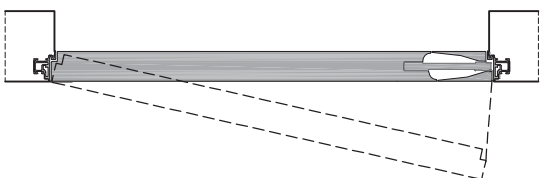

Rasotouch 55s_

Porta a battente a filo del muro con maniglia integrata e chiudiporta a scomparsa, con telaio in alluminio.
Flush swing wood door system with integrated handle and concealed door closer with aluminum frame.

misure nette | **L** = luce / width
net opening | **H** = altezza / height

vano muro | **L1** = L + 100 mm
rough opening | **H1** = H + 50 mm

ingombro totale | **EL** = L + 32 mm
overall sizes | **EH** = H + 16 mm

sezione orizzontale - horizontal section

Rasotouch 55s_

telaio - frame

cartongesso - drywall

muratura - brickwall

spingere destra - push right

spingere sinistra - push left

solo maniglia
only passage