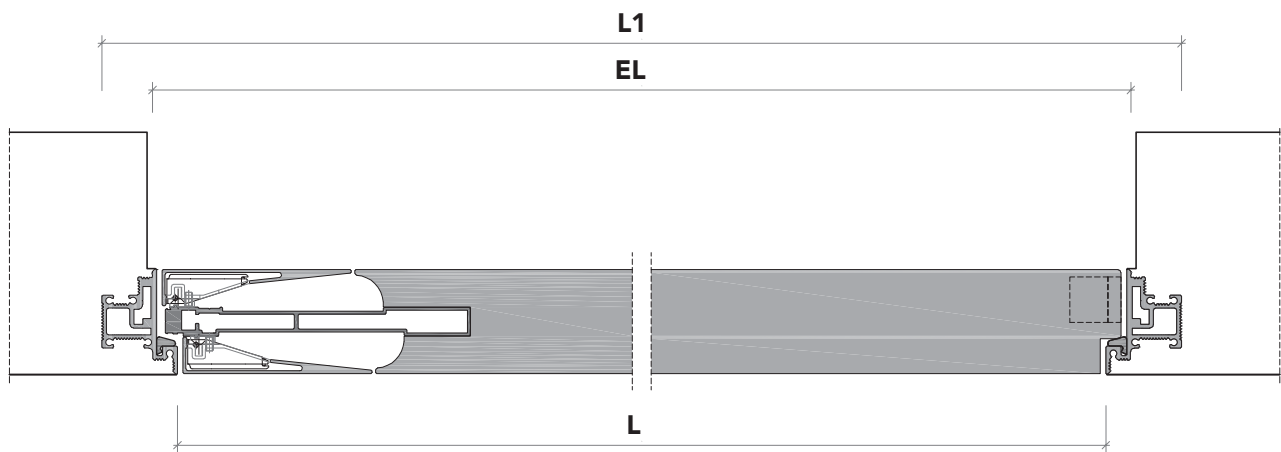

Rasotouch 55s_

Porta a battente a filo del muro con maniglia integrata e chiudiporta a scomparsa, con telaio in alluminio.
Flush swing wood door system with integrated handle and concealed door closer with aluminum frame.

bianco gesso - bianco ottico - avorio - grigio calce - grigio tortora - grigio ferro - terra
chalk white - pure white - ivory - lime grey - dove grey - iron grey - clay

Rasotouch 55s_

sezione verticale - vertical section

misure nette | **L** = luce / width
net opening | **H** = altezza / height

vano muro | **L1** = L + 100 mm
rough opening | **H1** = H + 50 mm

ingombro totale | **EL** = L + 32 mm
overall sizes | **EH** = H + 16 mm

sezione orizzontale - horizontal section

Rasotouch 55s_

telaio - frame

cartongesso - drywall

muratura - brickwall

spingere destra - push right

spingere sinistra - push left

solo maniglia
only passage