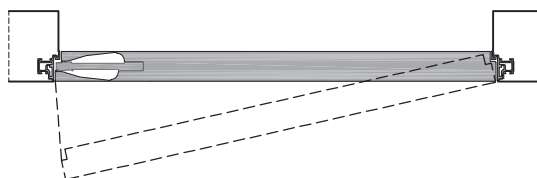

Rasotouch 55s_

Porta a battente a filo del muro con maniglia integrata e chiudiporta a scomparsa, con telaio in alluminio.
Flush swing wood door system with integrated handle and concealed door closer with aluminum frame.

misure nette | **L** = luce / width
net opening | **H** = altezza / height

vano muro | **L1** = L + 100 mm
rough opening | **H1** = H + 50 mm

ingombro totale | **EL** = L + 32 mm
overall sizes | **EH** = H + 16 mm

sezione orizzontale - horizontal section

Rasotouch 55s_

telaio - frame

cartongesso - drywall

muratura - brickwall

spingere destra - push right

spingere sinistra - push left

solo maniglia
only passage