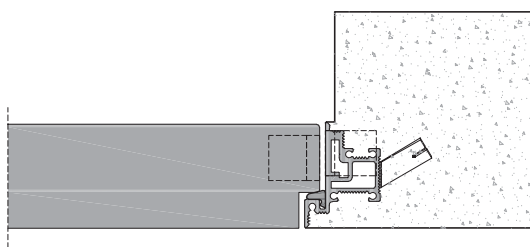

Rasotouch 55s_

Porta a battente a filo del muro con maniglia integrata e chiudiporta a scomparsa, con telaio in alluminio.
Flush swing wood door system with integrated handle and concealed door closer with aluminum frame.

misure nette | **L** = luce / width
net opening | **H** = altezza / height

vano muro | **L1** = L + 100 mm
rough opening | **H1** = H + 50 mm

ingombro totale | **EL** = L + 32 mm
overall sizes | **EH** = H + 16 mm

sezione orizzontale - horizontal section

Rasotouch 55s_

telaio - frame

cartongesso - drywall

muratura - brickwall

spingere destra - push right

spingere sinistra - push left

solo maniglia
only passage