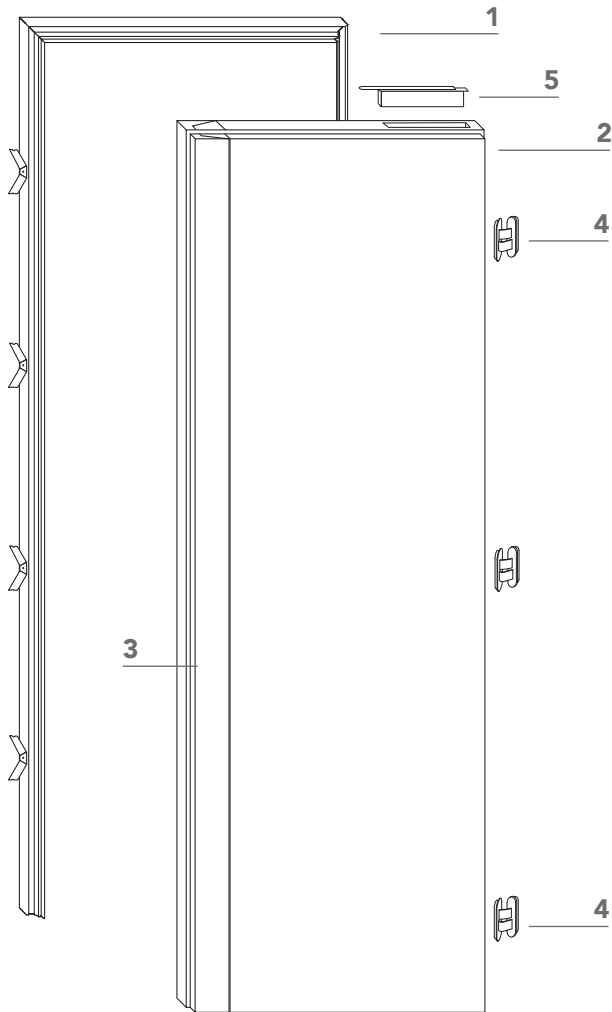

Rasotouch 55s_

Porta a battente a filo del muro con maniglia integrata e chiudiporta a scomparsa, con telaio in alluminio.
Flush swing wood door system with integrated handle and concealed door closer with aluminum frame.

1 telaio in alluminio anodizzato preassemblato da murare senza falso telaio;

anodized aluminum frame to be installed without any subframe;

2 anta di spessore 55 mm in legno a struttura tamburata. Completa di maniglia **(3)**, cerniere a scomparsa regolabili sui tre assi **(4)**, chiudiporta integrato **(5)** e guarnizioni di battuta antirumore;

*swing wood door 55 mm thickness. Hardware included: handle **(3)**, concealed hinges **(4)**, concealed door closed **(5)**, anti-noise gasket;*

3 maniglia integrata.

built-in handle.

Finiture - Finishing

misure nette | **L** = luce / width
net opening | **H** = altezza / height

vano muro | **L1** = L + 100 mm
rough opening | **H1** = H + 50 mm

ingombro totale | **EL** = L + 32 mm
overall sizes | **EH** = H + 16 mm