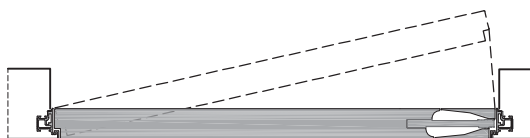

Rasotouch 55s_

Porta a battente a filo del muro con maniglia integrata e chiudiporta a scomparsa, con telaio in alluminio.
Flush swing wood door system with integrated handle and concealed door closer with aluminum frame.

misure nette | **L** = luce / width
net opening | **H** = altezza / height

vano muro | **L1** = L + 100 mm
rough opening | **H1** = H + 50 mm

ingombro totale | **EL** = L + 32 mm
overall sizes | **EH** = H + 16 mm

sezione orizzontale - horizontal section

Rasotouch 55s_

telaio - frame

cartongesso - drywall

muratura - brickwall

spingere destra - push right

spingere sinistra - push left

solo maniglia
only passage