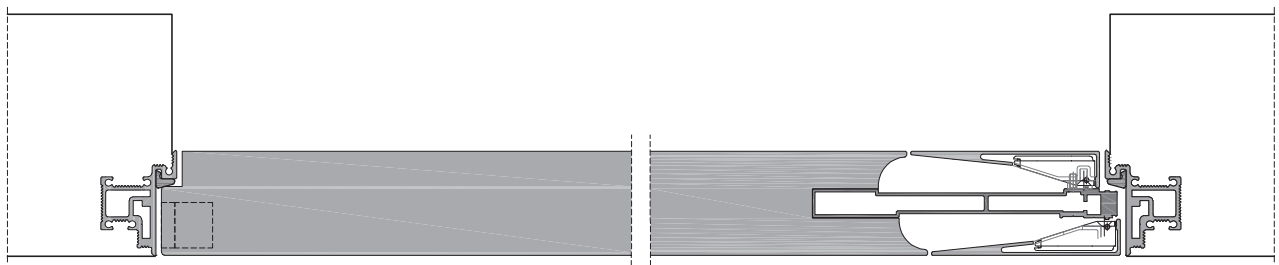

Rasotouch 55s_

Porta a battente a filo del muro con maniglia integrata e chiudiporta a scomparsa, con telaio in alluminio.
Flush swing wood door system with integrated handle and concealed door closer with aluminum frame.

bianco gesso - bianco ottico - avorio - grigio calce - grigio tortora - grigio ferro - terra
chalk white - pure white - ivory - lime grey - dove grey - iron grey - clay

Rasotouch 55s_

sezione verticale - vertical section

misure nette | **L** = luce / width
net opening | **H** = altezza / height

vano muro | **L1** = L + 100 mm
rough opening | **H1** = H + 50 mm

ingombro totale | **EL** = L + 32 mm
overall sizes | **EH** = H + 16 mm

sezione orizzontale - horizontal section

Rasotouch 55s_

telaio - frame

cartongesso - drywall

muratura - brickwall

spingere destra - push right

spingere sinistra - push left

solo maniglia
only passage