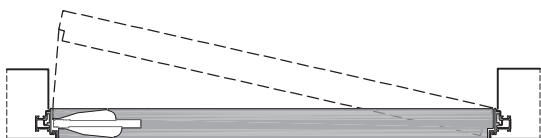

Rasotouch 55s_

Porta a battente a filo del muro con maniglia integrata e chiudiporta a scomparsa, con telaio in alluminio.
Flush swing wood door system with integrated handle and concealed door closer with aluminum frame.

misure nette | **L** = luce / width
net opening | **H** = altezza / height

vano muro | **L1** = L + 100 mm
rough opening | **H1** = H + 50 mm

ingombro totale | **EL** = L + 32 mm
overall sizes | **EH** = H + 16 mm

sezione orizzontale - horizontal section

Rasotouch 55s_

telaio - frame

cartongesso - drywall

muratura - brickwall

spingere destra - push right

spingere sinistra - push left

solo maniglia
only passage