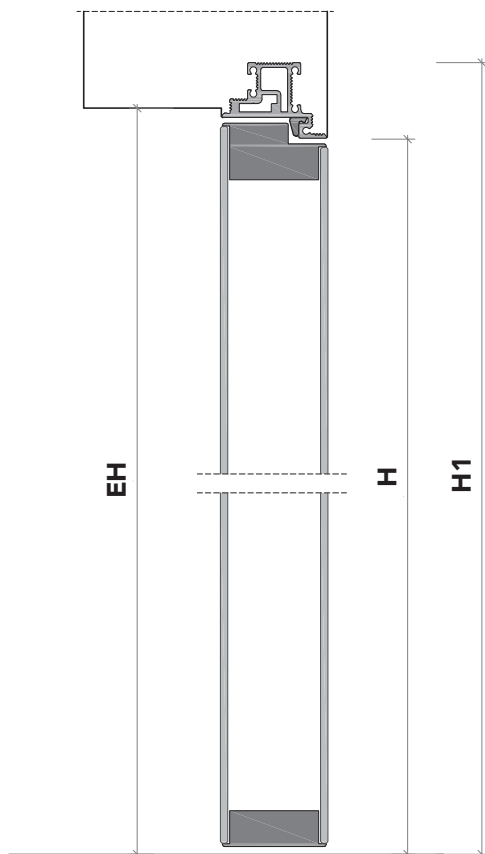

Rasovetro 55s_

Porta a battente a filo del muro in vetro e alluminio, con telaio in alluminio.
Flush swing glass door system with aluminum frame.

- 1** telaio in alluminio anodizzato preassemblato da murare senza falso telaio;

swing glass door with aluminum frame, 55 mm thickness. Hardware included: magnetic lockset (3), concealed hinges (4), anti-noise gasket.

Finiture - Finishing

Stipite e profilo anta - Frame and panel profile

Rasovetro 55s_

sezione verticale - vertical section

misure nette | **L** = luce / width
net opening | **H** = altezza / height

vano muro | **L1** = L + 100 mm
rough opening | **H1** = H + 50 mm

ingombro totale | **EL** = L + 32 mm
overall sizes | **EH** = H + 16 mm

Rasovetro 55s_

Dettagli in scala 1:1.
Drawing details.

sezione orizzontale
horizontal section

Rasovetro 55s_

Dettagli in scala 1:1.
Drawing details.

sezione verticale
vertical section