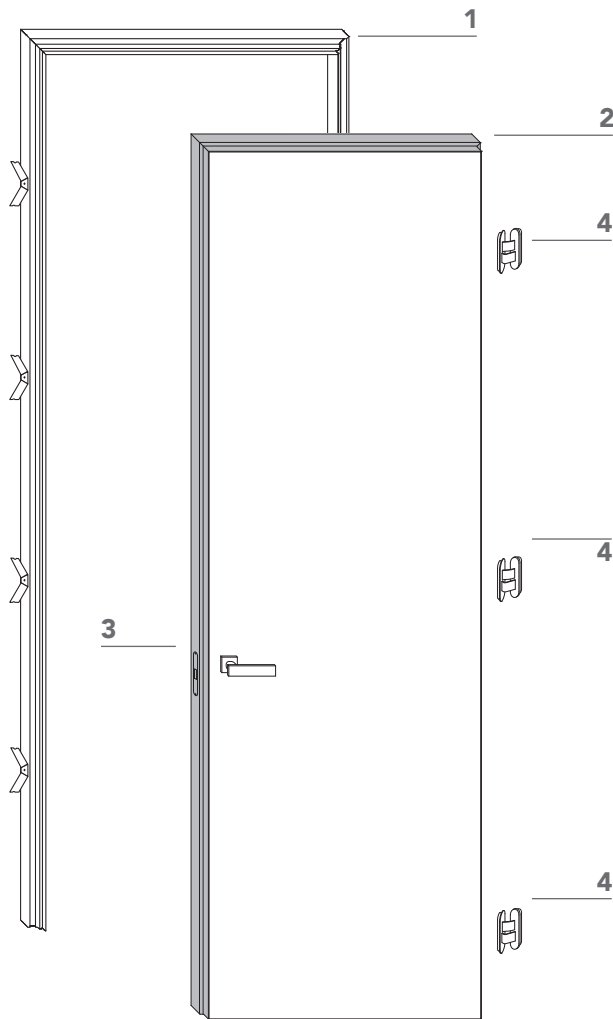

Rasovetro 55s_

Porta a battente a filo del muro in vetro e alluminio, con telaio in alluminio.
Flush swing glass door system with aluminum frame.

- 1** telaio in alluminio anodizzato preassemblato da murare senza falso telaio;

anodized aluminum frame to be installed without any subframe;

- 2** anta di spessore 55 mm in vetro e profilo in alluminio. Completa di serratura magnetica (3), cerniere a scomparsa regolabili sui tre assi (4) e guarnizioni di battuta antirumore.

swing glass door with aluminum frame, 55 mm thickness. Hardware included: magnetic lockset (3), concealed hinges (4), anti-noise gasket.

Finiture - Finishing

Stipite e profilo anta - Frame and panel profile

Rasovetro 55s_

sezione verticale - vertical section

misure nette | **L** = luce / width
net opening | **H** = altezza / height

vano muro | **L1** = L + 100 mm
rough opening | **H1** = H + 50 mm

ingombro totale | **EL** = L + 32 mm
overall sizes | **EH** = H + 16 mm