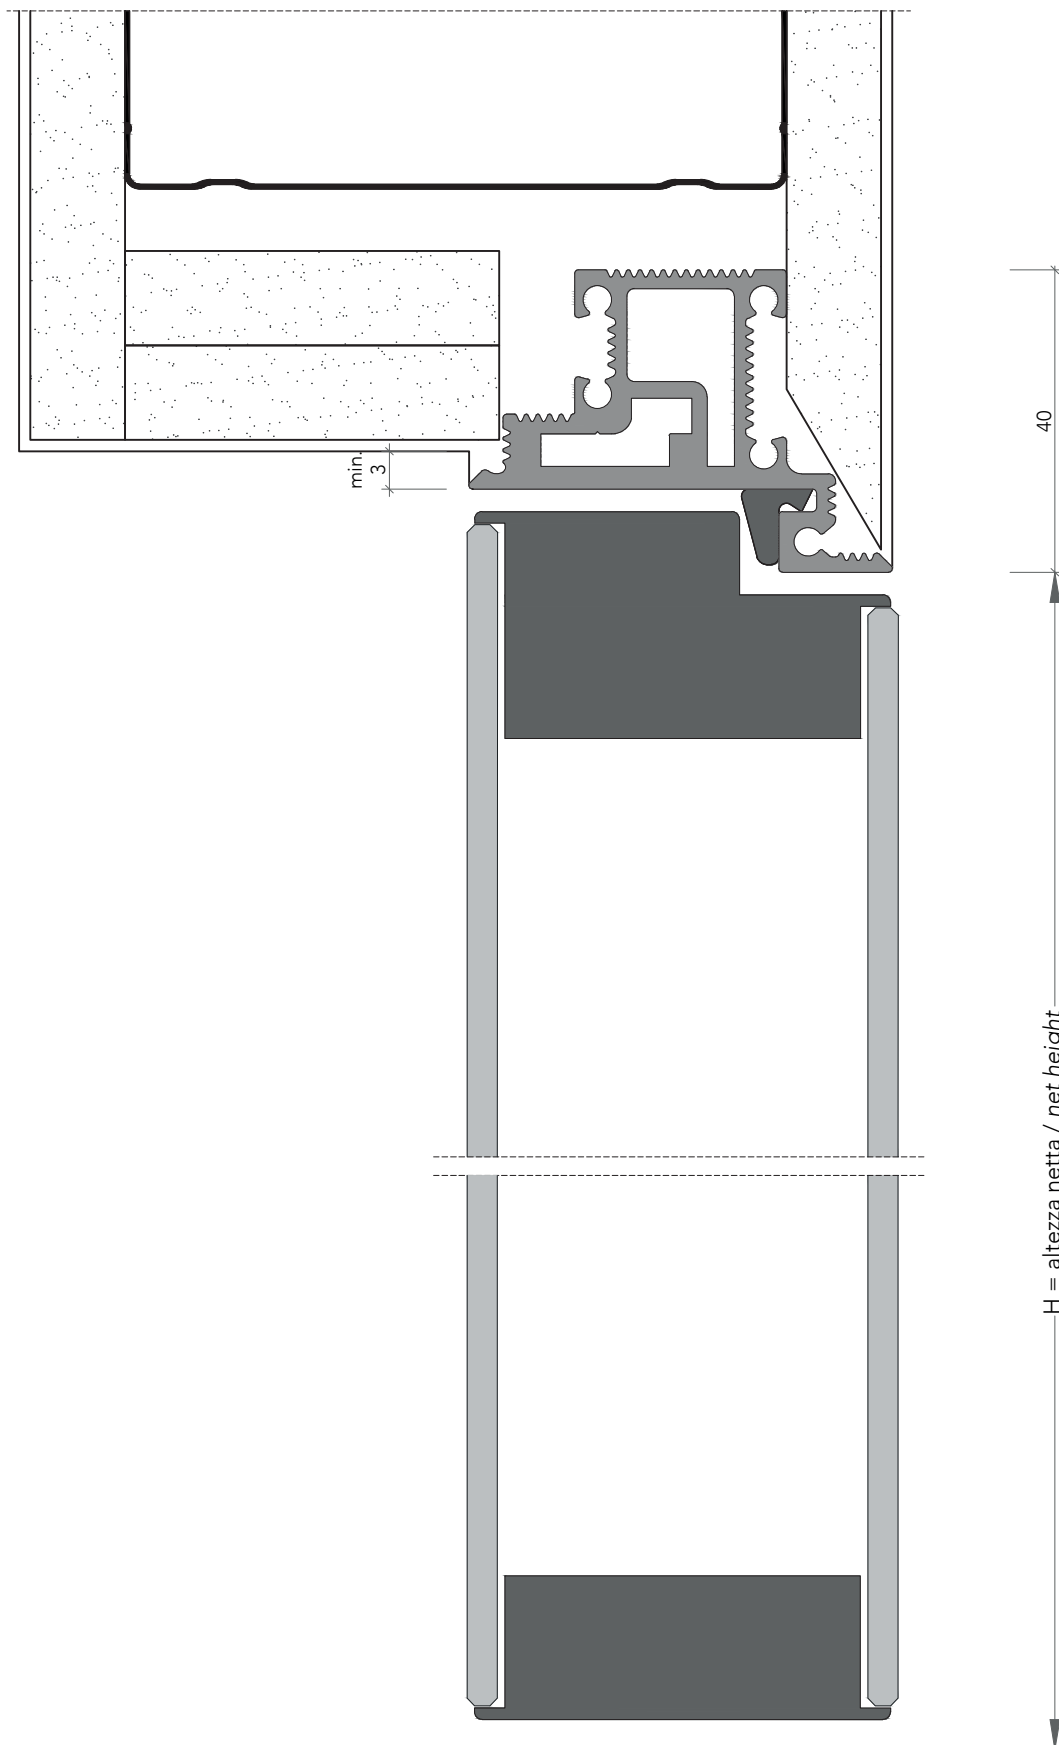

Rasovetro 55s_

Porta a battente a filo del muro in vetro e alluminio, con telaio in alluminio.
Flush swing glass door system with aluminum frame.

- 1** telaio in alluminio anodizzato preassemblato da murare senza falso telaio;

anodized aluminum frame to be installed without any subframe;

- 2** anta di spessore 55 mm in vetro e profilo in alluminio. Completa di serratura magnetica (3), cerniere a scomparsa regolabili sui tre assi (4) e guarnizioni di battuta antirumore.

Rasovetro 55s_

sezione verticale - vertical section

misure nette | **L** = luce / width
net opening | **H** = altezza / height

vano muro | **L1** = L + 100 mm
rough opening | **H1** = H + 50 mm

ingombro totale | **EL** = L + 32 mm
overall sizes | **EH** = H + 16 mm

Rasovetro 55s_

Dettagli in scala 1:1.
Drawing details.

sezione orizzontale
horizontal section

Rasovetro 55s_

Dettagli in scala 1:1.
Drawing details.

sezione verticale
vertical section