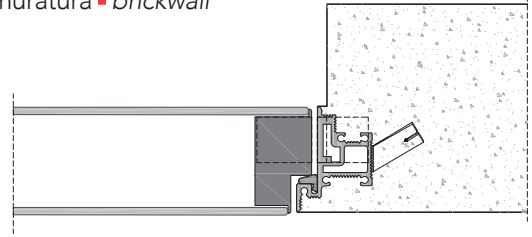

Rasovetro 55s_

sezione verticale - vertical section

misure nette | **L** = luce / width
net opening | **H** = altezza / height

vano muro | **L1** = L + 100 mm
rough opening | **H1** = H + 50 mm

ingombro totale | **EL** = L + 32 mm
overall sizes | **EH** = H + 16 mm

sezione orizzontale - horizontal section

Rasovetro 55s_

telaio - frame

cartongesso - drywall

muratura - brickwall

RasoUSA 55s_

telaio - frame

cartongesso - drywall

muratura - brickwall

spingere destra - push right

spingere sinistra - push left

solo maniglia
only passage

maniglia e chiave
handle and key

maniglia e nottolino
handle and privacy

maniglia e cilindro di sicurezza
handle and security cylinder

Rasovetro 55s_

Dettagli in scala 1:1.
Drawing details.

sezione orizzontale
horizontal section

Rasovetro 55s_

Dettagli in scala 1:1.
Drawing details.

sezione verticale
vertical section