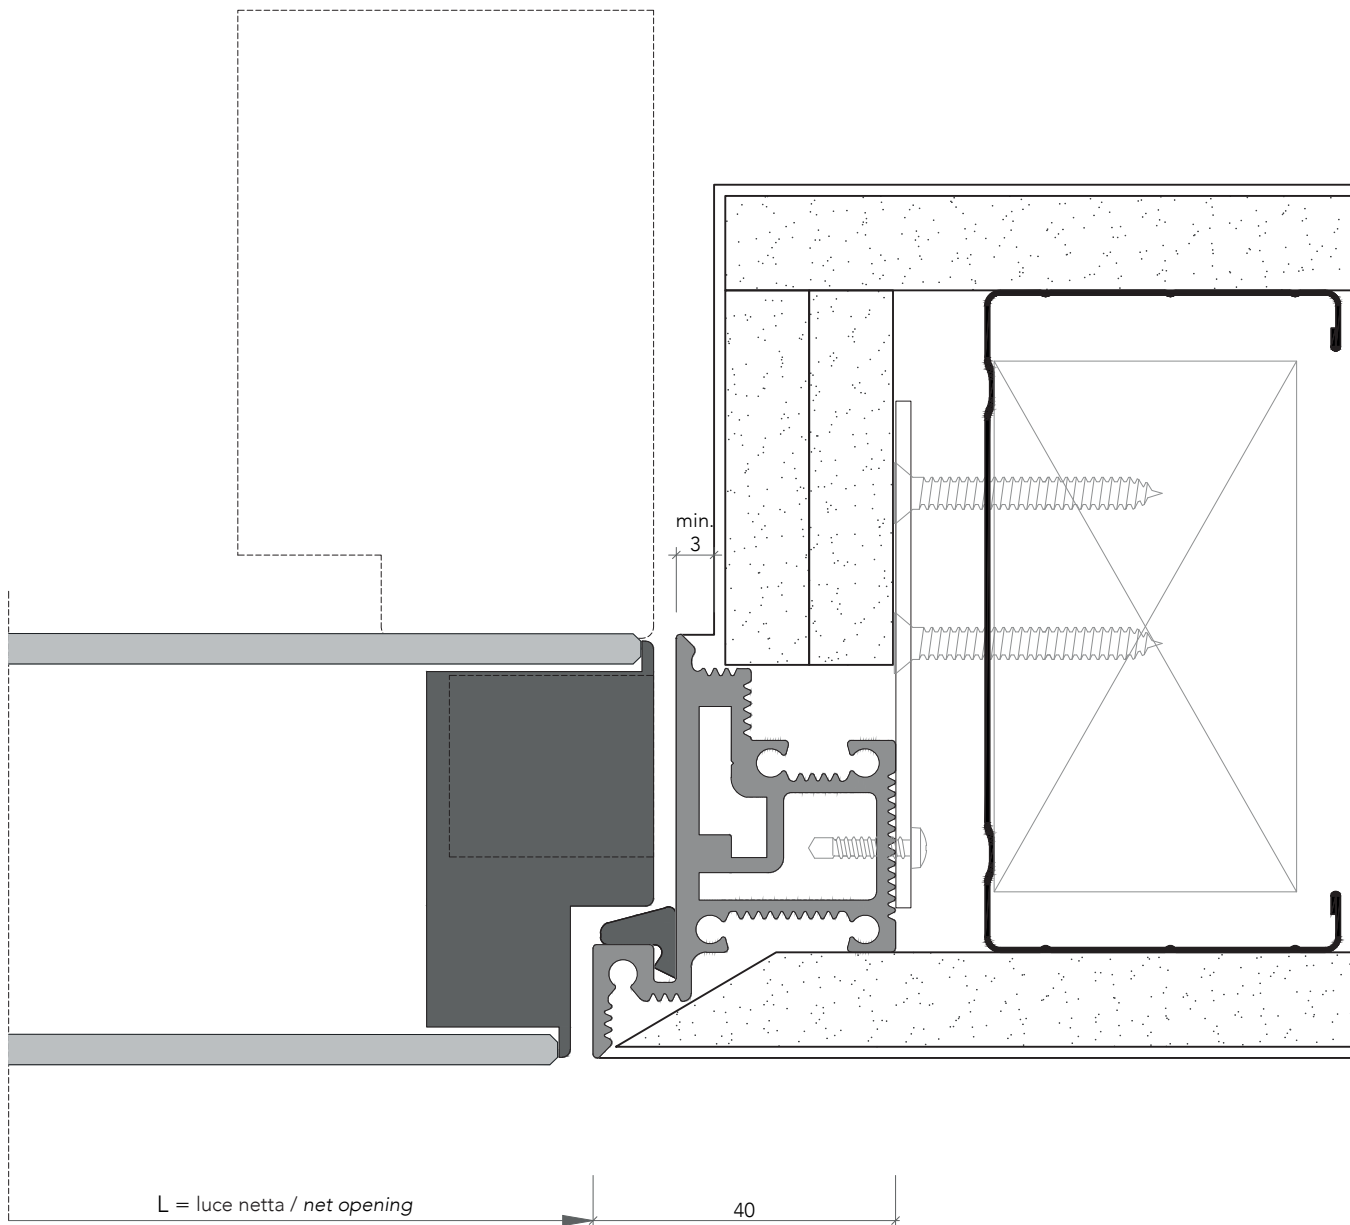

Rasovetro 55s_

Porta a battente a filo del muro in vetro e alluminio, con telaio in alluminio.
Flush swing glass door system with aluminum frame.

- 1** telaio in alluminio anodizzato preassemblato da murare senza falso telaio;

Rasovetro 55s_

sezione verticale - vertical section

misure nette | **L** = luce / width
net opening | **H** = altezza / height

vano muro | **L1** = L + 100 mm
rough opening | **H1** = H + 50 mm

ingombro totale | **EL** = L + 32 mm
overall sizes | **EH** = H + 16 mm

muratura - brickwall

spingere destra - push right

spingere sinistra - push left

solo maniglia
only passage

maniglia e chiave
handle and key

maniglia e nottolino
handle and privacy

maniglia e cilindro di sicurezza
handle and security cylinder

Rasovetro 55s_

Dettagli in scala 1:1.
Drawing details.

sezione orizzontale
horizontal section

Rasovetro 55s_

Dettagli in scala 1:1.
Drawing details.

sezione verticale
vertical section