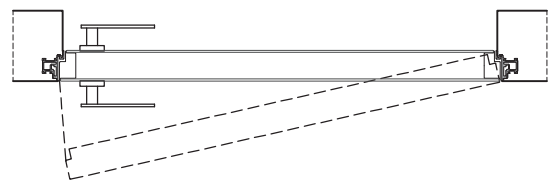

Rasovetro 55s_

sezione verticale - vertical section

misure nette | **L** = luce / width
net opening | **H** = altezza / height

vano muro | **L1** = L + 100 mm
rough opening | **H1** = H + 50 mm

ingombro totale | **EL** = L + 32 mm
overall sizes | **EH** = H + 16 mm

sezione orizzontale - horizontal section

Rasovetro 55s_

telaio - frame

cartongesso - drywall

muratura - brickwall

RasoUSA 55s_

telaio - frame

cartongesso - drywall

muratura - brickwall

spingere destra - push right

spingere sinistra - push left

solo maniglia
only passage

maniglia e chiave
handle and key

maniglia e nottolino
handle and privacy

maniglia e cilindro di sicurezza
handle and security cylinder

Rasovetro 55s_

Dettagli in scala 1:1.
Drawing details.

sezione orizzontale
horizontal section

Rasovetro 55s_

Dettagli in scala 1:1.
Drawing details.

sezione verticale
vertical section