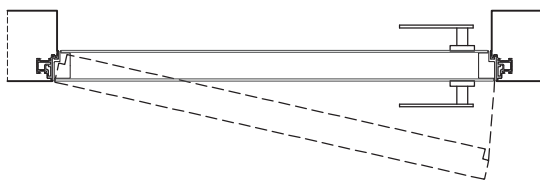

Rasovetro 55s_

sezione verticale - vertical section

misure nette | **L** = luce / width
net opening | **H** = altezza / height

vano muro | **L1** = L + 100 mm
rough opening | **H1** = H + 50 mm

ingombro totale | **EL** = L + 32 mm
overall sizes | **EH** = H + 16 mm

sezione orizzontale - horizontal section

Rasovetro 55s_

telaio - frame

cartongesso - drywall

muratura - brickwall

RasoUSA 55s_

telaio - frame

cartongesso - drywall

muratura - brickwall

spingere destra - push right

spingere sinistra - push left

solo maniglia
only passage

maniglia e chiave
handle and key

maniglia e nottolino
handle and privacy

maniglia e cilindro di sicurezza
handle and security cylinder

Rasovetro 55s_

Dettagli in scala 1:1.
Drawing details.

sezione orizzontale
horizontal section

Rasovetro 55s_

Dettagli in scala 1:1.
Drawing details.

sezione verticale
vertical section