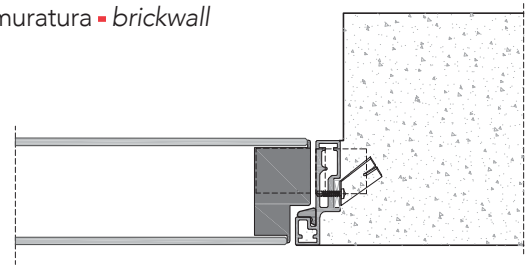

Rasovetro 55s_

sezione verticale - vertical section

misure nette | **L** = luce / width
net opening | **H** = altezza / height

vano muro | **L1** = L + 100 mm
rough opening | **H1** = H + 50 mm

ingombro totale | **EL** = L + 32 mm
overall sizes | **EH** = H + 16 mm

sezione orizzontale - horizontal section

Rasovetro 55s_

telaio - frame

cartongesso - drywall

muratura - brickwall

RasoUSA 55s_

telaio - frame

cartongesso - drywall

muratura - brickwall

spingere destra - push right

spingere sinistra - push left

solo maniglia
only passage

maniglia e chiave
handle and key

maniglia e nottolino
handle and privacy

maniglia e cilindro di sicurezza
handle and security cylinder

Rasovetro 55s_

Dettagli in scala 1:1.
Drawing details.

sezione orizzontale
horizontal section

Rasovetro 55s_

Dettagli in scala 1:1.
Drawing details.

sezione verticale
vertical section