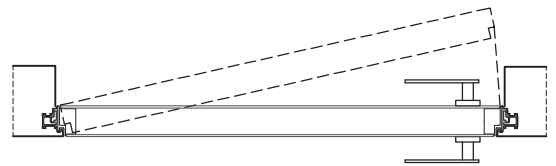

Rasovetro 55s_

sezione verticale - vertical section

misure nette | **L** = luce / width
net opening | **H** = altezza / height

vano muro | **L1** = L + 100 mm
rough opening | **H1** = H + 50 mm

ingombro totale | **EL** = L + 32 mm
overall sizes | **EH** = H + 16 mm

sezione orizzontale - horizontal section

Rasovetro 55s_

telaio - frame

cartongesso - drywall

muratura - brickwall

RasoUSA 55s_

telaio - frame

cartongesso - drywall

muratura - brickwall

spingere destra - push right

spingere sinistra - push left

solo maniglia
only passage

maniglia e chiave
handle and key

maniglia e nottolino
handle and privacy

maniglia e cilindro di sicurezza
handle and security cylinder

Rasovetro 55s_

Dettagli in scala 1:1.
Drawing details.

sezione orizzontale
horizontal section

Rasovetro 55s_

Dettagli in scala 1:1.
Drawing details.

sezione verticale
vertical section