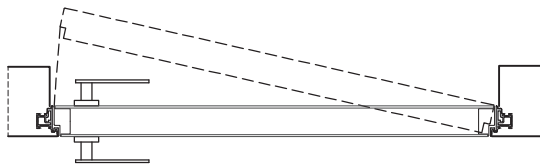

Rasovetro 55s_

sezione verticale - vertical section

misure nette | **L** = luce / width
net opening | **H** = altezza / height

vano muro | **L1** = L + 100 mm
rough opening | **H1** = H + 50 mm

ingombro totale | **EL** = L + 32 mm
overall sizes | **EH** = H + 16 mm

sezione orizzontale - horizontal section

Rasovetro 55s_

telaio - frame

cartongesso - drywall

muratura - brickwall

RasoUSA 55s_

telaio - frame

cartongesso - drywall

muratura - brickwall

spingere destra - push right

spingere sinistra - push left

solo maniglia
only passage

maniglia e chiave
handle and key

maniglia e nottolino
handle and privacy

maniglia e cilindro di sicurezza
handle and security cylinder

Rasovetro 55s_

Dettagli in scala 1:1.
Drawing details.

sezione orizzontale
horizontal section

Rasovetro 55s_

Dettagli in scala 1:1.
Drawing details.

sezione verticale
vertical section