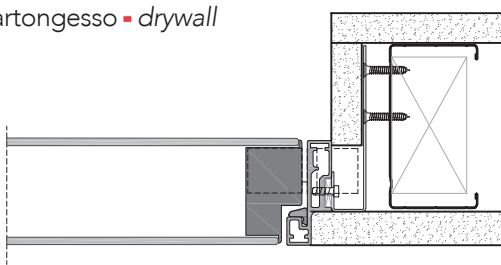

Rasovetro 55s_

sezione verticale - vertical section

misure nette | **L** = luce / width
net opening | **H** = altezza / height

vano muro | **L1** = L + 100 mm
rough opening | **H1** = H + 50 mm

ingombro totale | **EL** = L + 32 mm
overall sizes | **EH** = H + 16 mm

sezione orizzontale - horizontal section

Rasovetro 55s_

telaio - frame

cartongesso - drywall

muratura - brickwall

RasoUSA 55s_

telaio - frame

cartongesso - drywall

muratura - brickwall

spingere destra - push right

spingere sinistra - push left

solo maniglia
only passage

maniglia e chiave
handle and key

maniglia e nottolino
handle and privacy

maniglia e cilindro di sicurezza
handle and security cylinder

Rasovetro 55s_

Dettagli in scala 1:1.
Drawing details.

sezione orizzontale
horizontal section

Rasovetro 55s_

Dettagli in scala 1:1.
Drawing details.

sezione verticale
vertical section