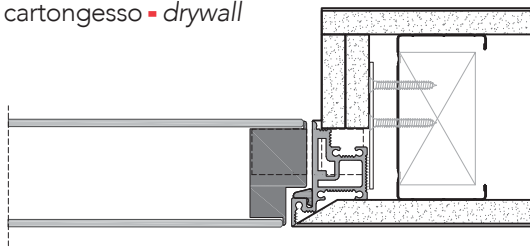

Rasovetro 55s_

Porta a battente a filo del muro in vetro e alluminio, con telaio in alluminio.
Flush swing glass door system with aluminum frame.

- 1** telaio in alluminio anodizzato preassemblato da murare senza falso telaio;

Rasovetro 55s_

sezione verticale - vertical section

misure nette | **L** = luce / width
net opening | **H** = altezza / height

vano muro | **L1** = L + 100 mm
rough opening | **H1** = H + 50 mm

ingombro totale | **EL** = L + 32 mm
overall sizes | **EH** = H + 16 mm

sezione orizzontale - horizontal section

Rasovetro 55s_

telaio - frame

cartongesso - drywall

muratura - brickwall

RasoUSA 55s_

telaio - frame

cartongesso - drywall