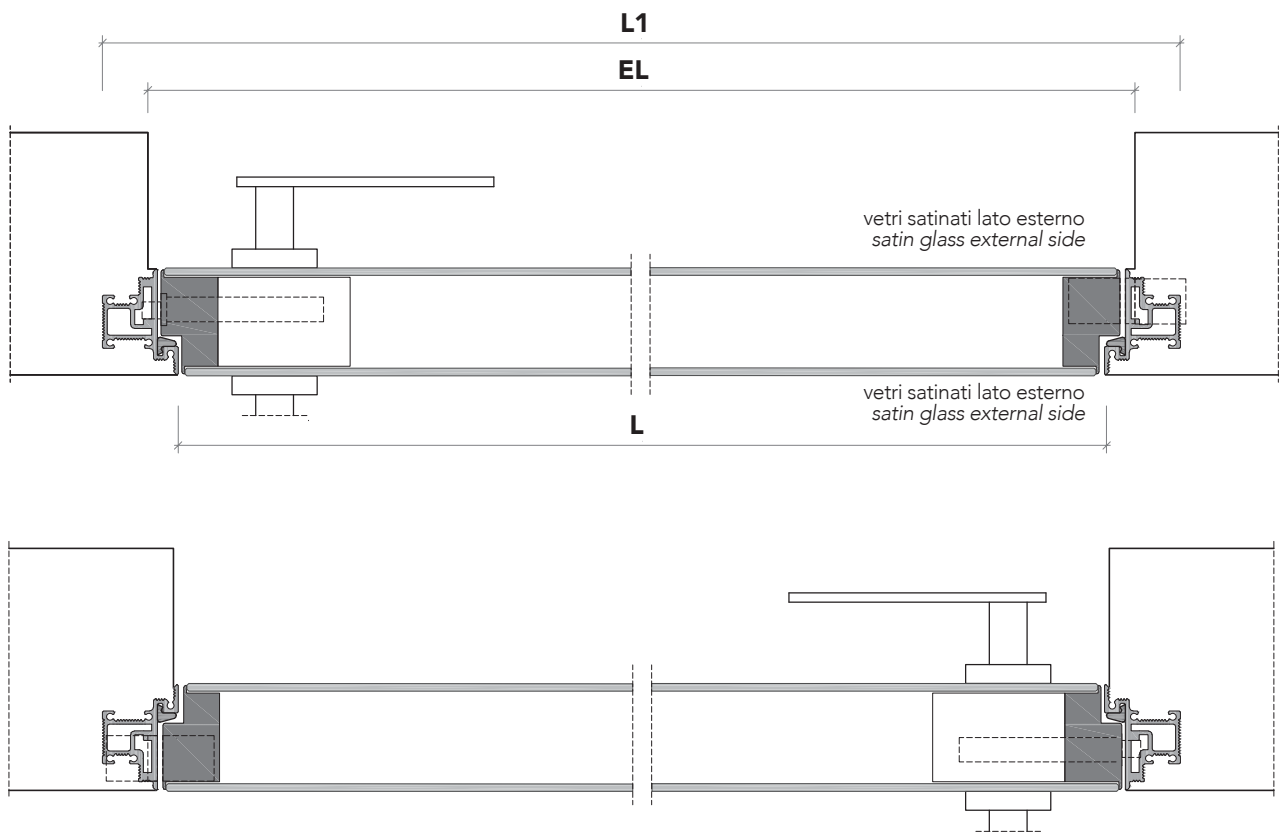

Rasovetro 55s_

Porta a battente a filo del muro in vetro e alluminio, con telaio in alluminio.
Flush swing glass door system with aluminum frame.

- 1** telaio in alluminio anodizzato preassemblato da murare senza falso telaio;

Rasovetro 55s_

sezione verticale - vertical section

misure nette | **L** = luce / width
net opening | **H** = altezza / height

vano muro | **L1** = L + 100 mm
rough opening | **H1** = H + 50 mm

ingombro totale | **EL** = L + 32 mm
overall sizes | **EH** = H + 16 mm

sezione orizzontale - horizontal section

Rasovetro 55s_

telaio - frame

cartongesso - drywall

muratura - brickwall

RasoUSA 55s_

telaio - frame

cartongesso - drywall

Rasovetro 55s_

Dettagli in scala 1:1.
Drawing details.

sezione orizzontale
horizontal section

Rasovetro 55s_

Dettagli in scala 1:1.
Drawing details.

sezione verticale
vertical section