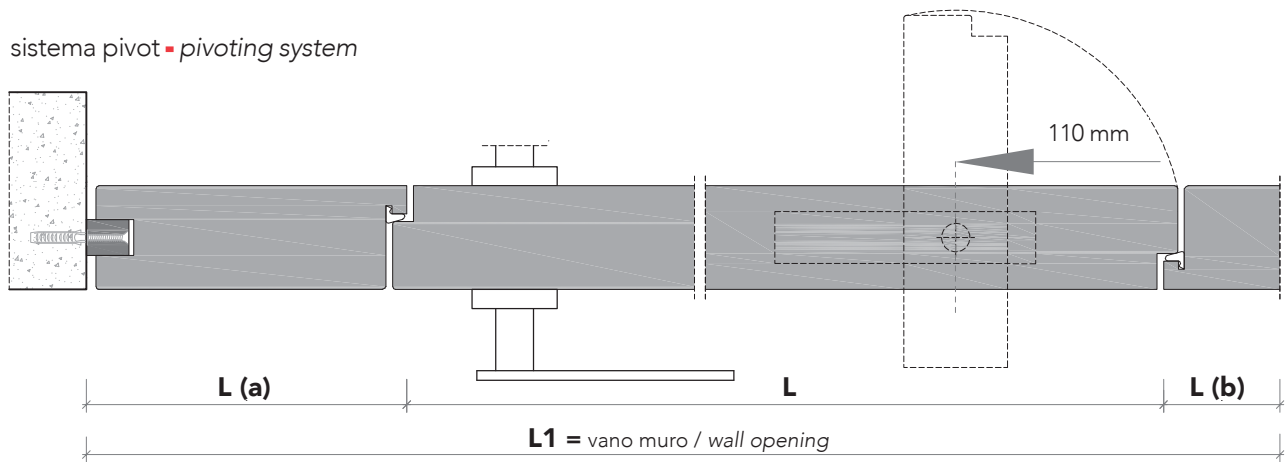

pannello fisso ■ fixed panel

pannello a bilico ■ pivoting panel

pannello a battente ■ swing panel

sistema pivot ■ pivoting system

sistema con cerniere ■ hinges system

Wall&Door 55_ sistema pivot / pivoting system

spingere destra - *push right*

spingere sinistra - *push left*

Wall&Door 55_ sistema con cerniere / hinges system

spingere destra - *push right*

spingere sinistra - *push left*

solo maniglia
only passage

maniglia e chiave
handle and key

maniglia e nottolino
handle and privacy

maniglia e cilindro di sicurezza
handle and security cylinder

Wall&Door 55_

Dettagli in scala 1:1.
Drawing details.

sezione orizzontale
horizontal section

Wall&Door 55_

Dettagli in scala 1:1.
Drawing details.

sezione verticale
vertical section