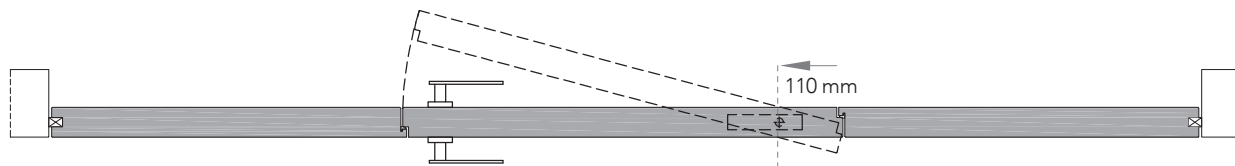

pannello fisso ■ fixed panel

pannello a bilico ■ pivoting panel

pannello a battente ■ swing panel

sistema pivot ■ pivoting system

sistema con cerniere ■ hinges system

Wall&Door 55_ sistema pivot / pivoting system

spingere destra - *push right*

spingere sinistra - *push left*

Wall&Door 55_ sistema con cerniere / hinges system

spingere destra - *push right*

spingere sinistra - *push left*

solo maniglia
only passage

maniglia e chiave
handle and key

maniglia e nottolino
handle and privacy

maniglia e cilindro di sicurezza
handle and security cylinder

Wall&Door 55_

Dettagli in scala 1:1.
Drawing details.

sezione orizzontale
horizontal section

Wall&Door 55_