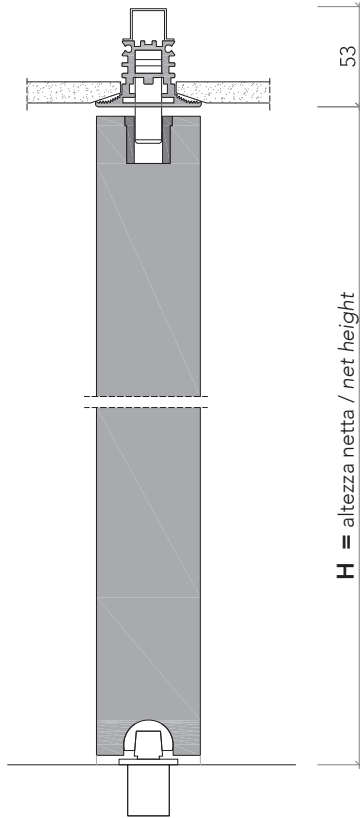

2 anta a bilico o a battente di spessore 55 mm in legno con struttura tamburata. Completa di serratura magnetica (**4**), cerniere a scomparsa, e guarnizione di battuta antirumore;
wood pivoting or swing door, 55 mm thick. Available in various configurations. Hardware included: magnetic lockset (**4**), concealed hinges, anti-noisegasket;

pannello fisso ■ fixed panel

pannello a bilico ■ pivoting panel

pannello a battente ■ swing panel

sistema pivot ■ pivoting system

sistema con cerniere ■ hinges system

Wall&Door 55_ sistema pivot / pivoting system

maniglia e nottolino
handle and privacy

maniglia e cilindro di sicurezza
handle and security cylinder

Wall&Door 55_

Dettagli in scala 1:1.
Drawing details.

sezione orizzontale
horizontal section

Wall&Door 55_

Dettagli in scala 1:1.
Drawing details.

sezione verticale
vertical section