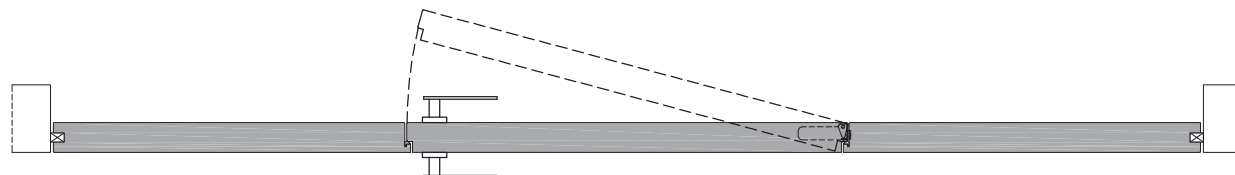

spingere destra - *push right*

spingere sinistra - *push left*

Wall&Door 55_ sistema con cerniere / hinges system

spingere destra - *push right*

spingere sinistra - *push left*

solo maniglia
only passage

maniglia e chiave
handle and key

maniglia e nottolino
handle and privacy

maniglia e cilindro di sicurezza
handle and security cylinder

Wall&Door 55_

Dettagli in scala 1:1.
Drawing details.

sezione orizzontale
horizontal section

Wall&Door 55_

Dettagli in scala 1:1.
Drawing details.

sezione verticale
vertical section