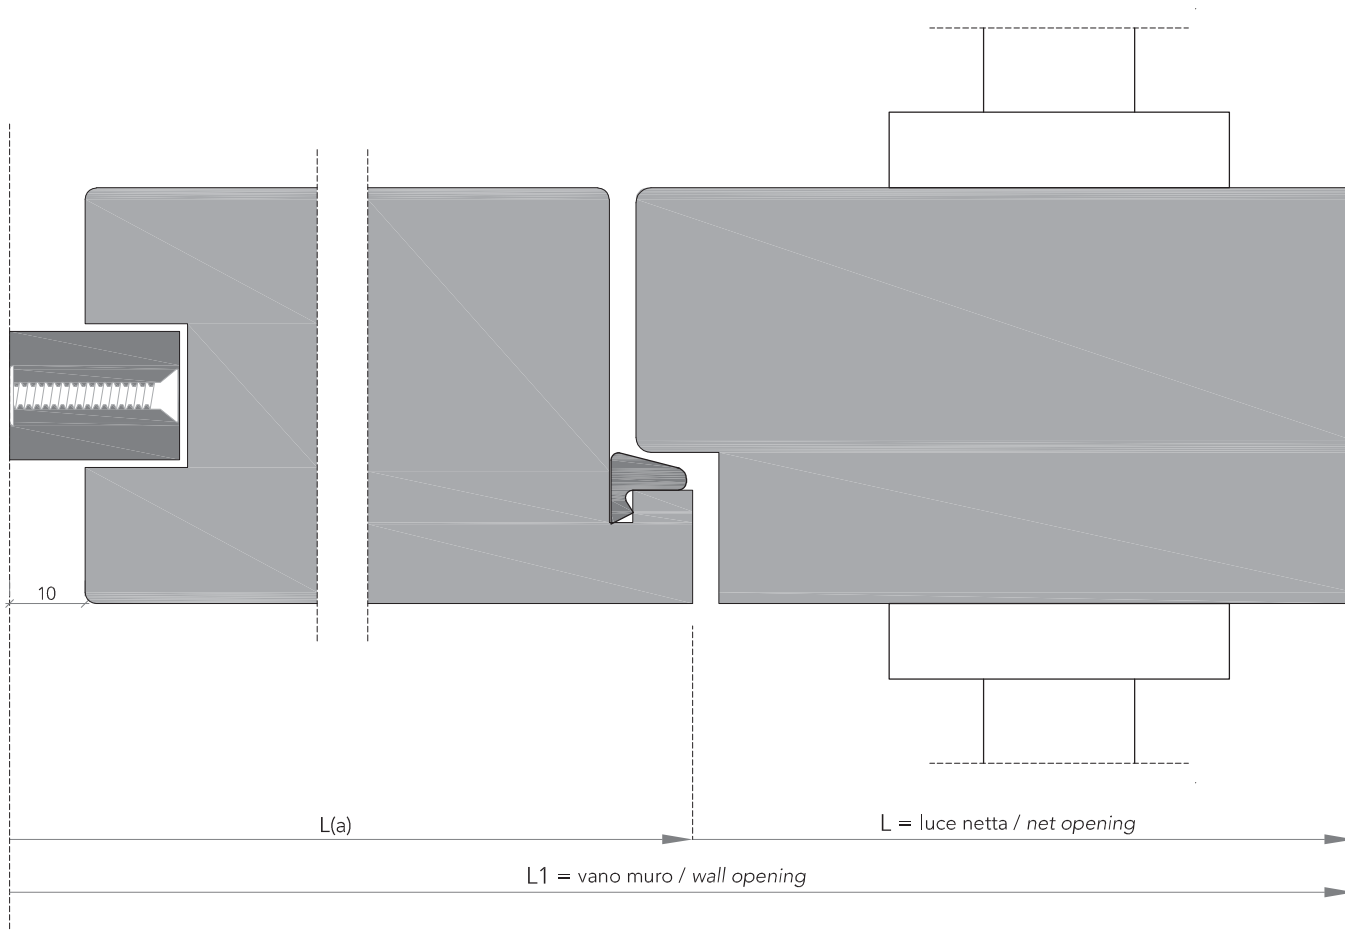

pannello fisso ■ fixed panel

pannello a bilico ■ pivoting panel

pannello a battente ■ swing panel

sistema pivot ■ pivoting system

sistema con cerniere ■ hinges system

Wall&Door 55_ sistema pivot / pivoting system

spingere destra - *push right*

spingere sinistra - *push left*

Wall&Door 55_ sistema con cerniere / hinges system

spingere destra - *push right*

spingere sinistra - *push left*

solo maniglia
only passage

maniglia e chiave
handle and key

maniglia e nottolino
handle and privacy

maniglia e cilindro di sicurezza
handle and security cylinder

Wall&Door 55_

Dettagli in scala 1:1.
Drawing details.

sezione orizzontale
horizontal section

Wall&Door 55_

Dettagli in scala 1:1.
Drawing details.

sezione verticale
vertical section