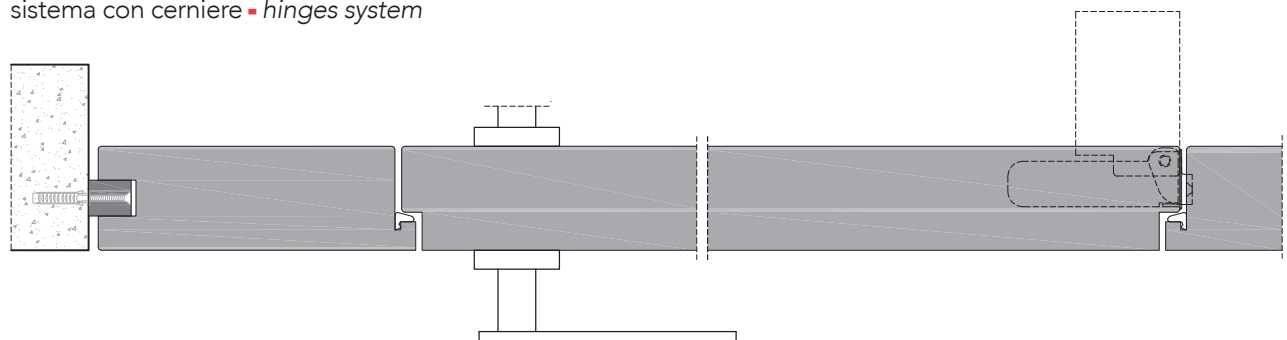

pannello fisso ■ fixed panel

pannello a bilico ■ pivoting panel

pannello a battente ■ swing panel

sistema pivot ■ pivoting system

sistema con cerniere ■ hinges system

Wall&Door 55_ sistema pivot / pivoting system

spingere destra - *push right*

spingere sinistra - *push left*

Wall&Door 55_ sistema con cerniere / hinges system

spingere destra - *push right*

spingere sinistra - *push left*

solo maniglia
only passage

maniglia e chiave
handle and key

maniglia e nottolino
handle and privacy

maniglia e cilindro di sicurezza
handle and security cylinder

Wall&Door 55_

Dettagli in scala 1:1.
Drawing details.

sezione orizzontale
horizontal section

Wall&Door 55_