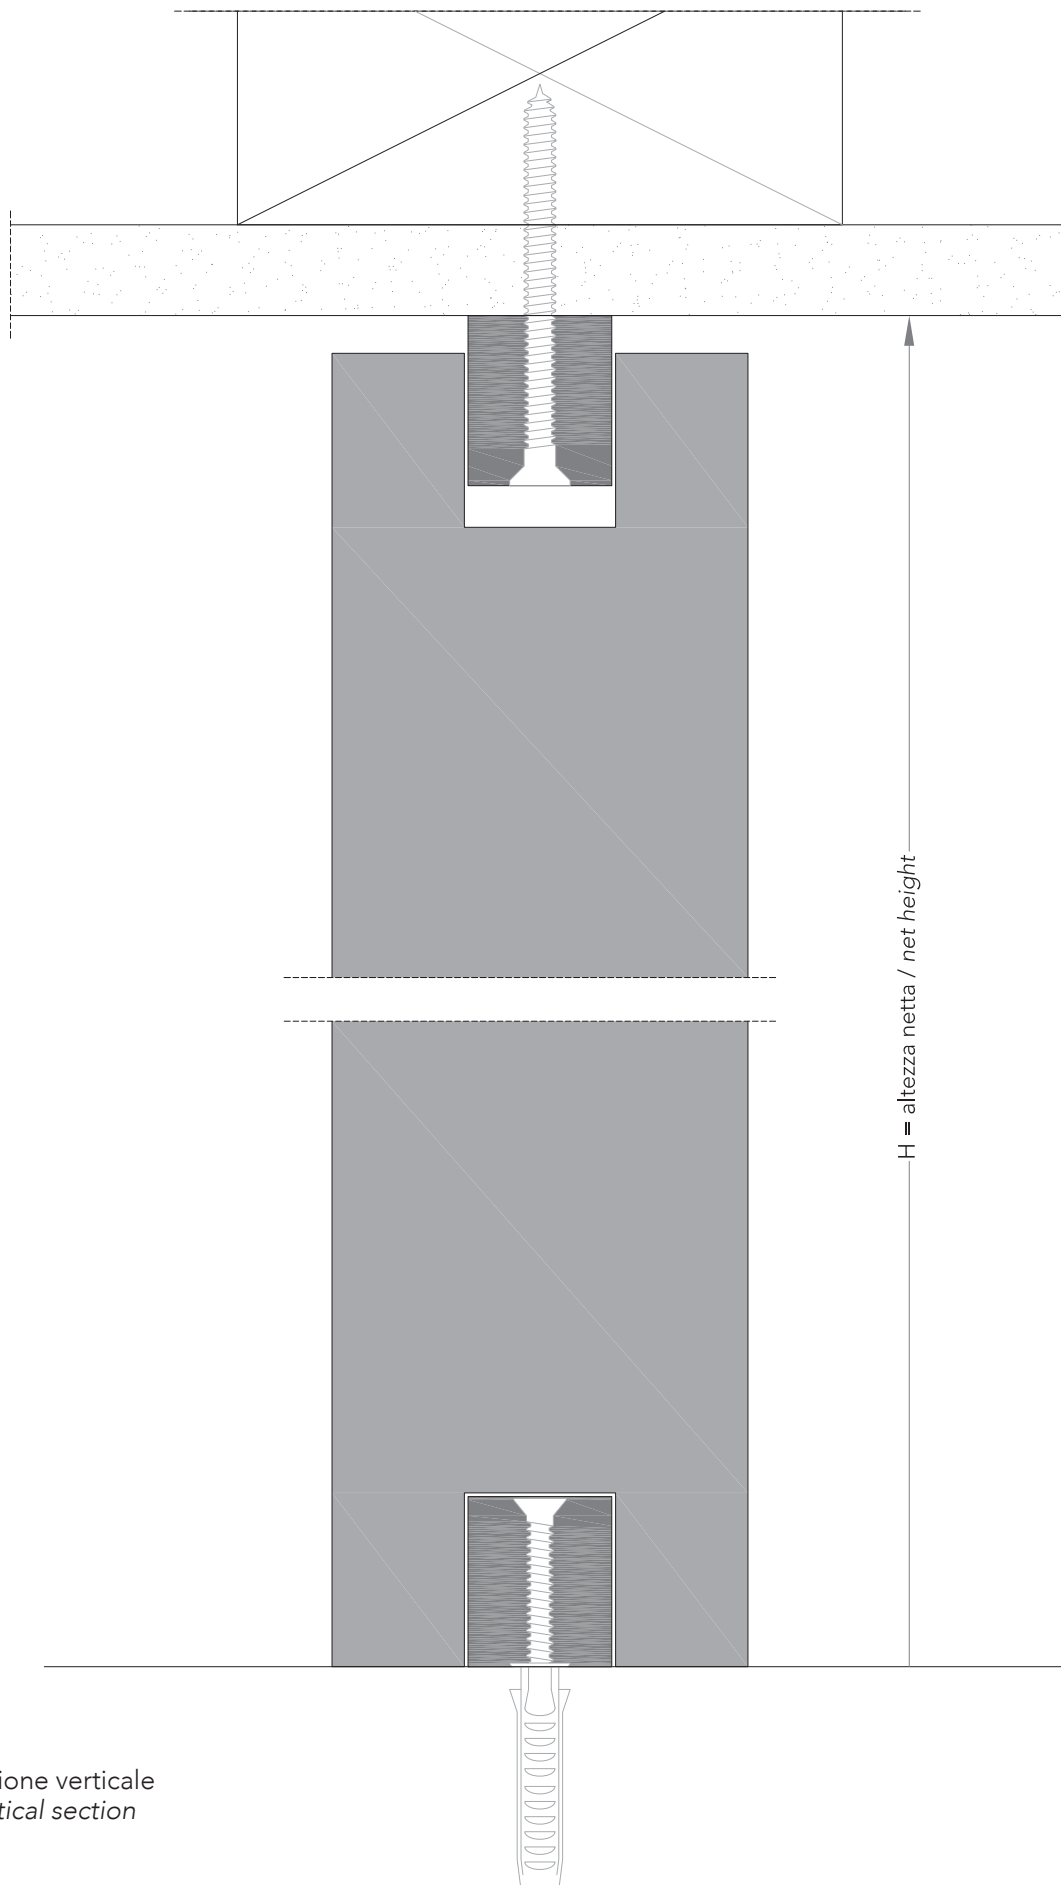

Wall&Door 55_

Sistema di pannelli fissi e apribili in legno per partizioni interne.
System composed of openable and fix wood panels for indoor partition.

1 pannello fisso di spessore 55 mm;
55 mm thick fixed panel;

2 anta a bilico o a battente di spessore 55 mm in legno con struttura tamburata. Completa di serratura magnetica (**4**), cerniere a scomparsa, e guarnizione di battuta antirumore;
wood pivoting or swing door, 55 mm thick. Available in various configurations. Hardware included: magnetic lockset (**4**), concealed hinges, anti-noisegasket;

maniglia e nottolino
handle and privacy

maniglia e cilindro di sicurezza
handle and security cylinder

Wall&Door 55_

Dettagli in scala 1:1.
Drawing details.

sezione orizzontale
horizontal section

Wall&Door 55_

Dettagli in scala 1:1.
Drawing details.

sezione verticale
vertical section