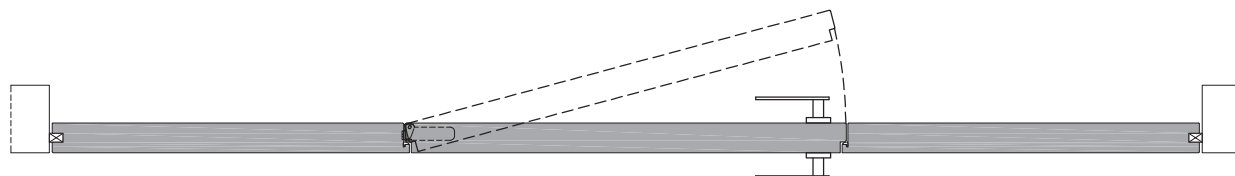

spingere destra - *push right*

spingere sinistra - *push left*

Wall&Door 55_ sistema con cerniere / hinges system

spingere destra - *push right*

spingere sinistra - *push left*

solo maniglia
only passage

maniglia e chiave
handle and key

maniglia e nottolino
handle and privacy

maniglia e cilindro di sicurezza
handle and security cylinder

Wall&Door 55_

Dettagli in scala 1:1.
Drawing details.

sezione orizzontale
horizontal section

Wall&Door 55_

Dettagli in scala 1:1.
Drawing details.

sezione verticale
vertical section