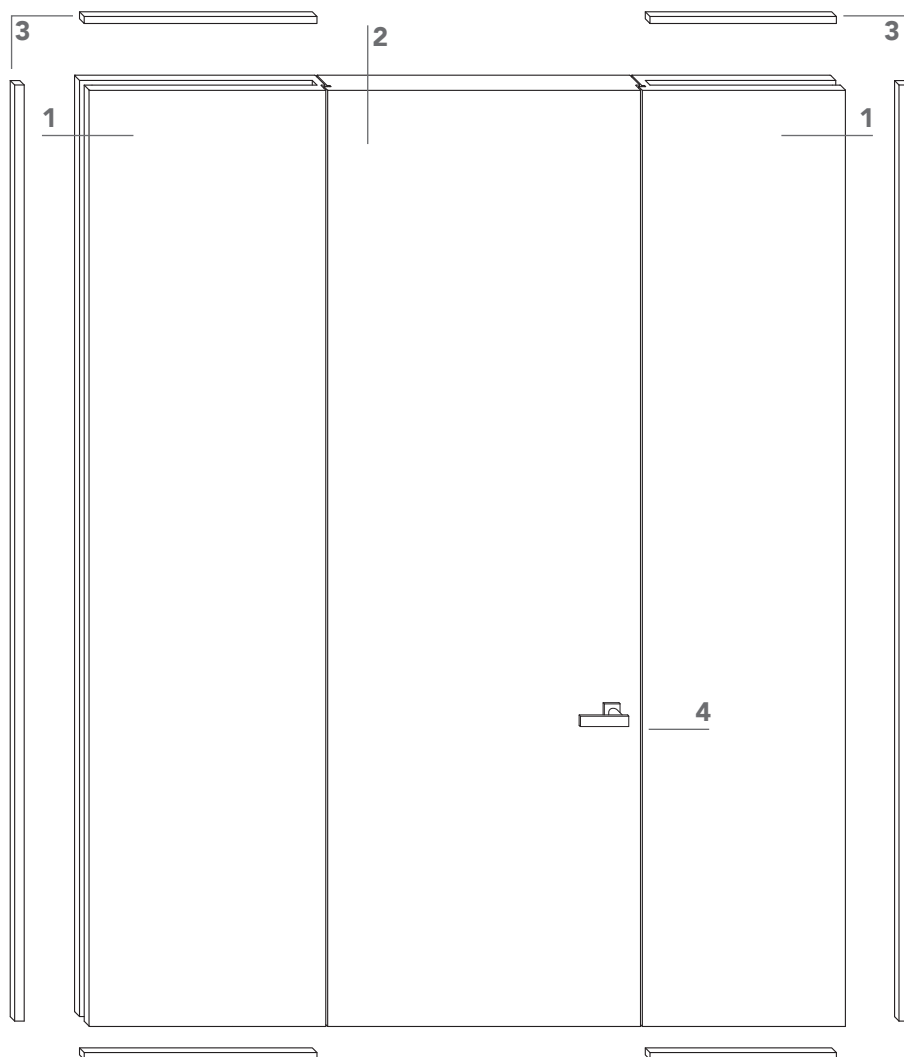

Wall&Door 55_

Sistema di pannelli fissi e apribili in legno per partizioni interne.
System composed of openable and fix wood panels for indoor partition.

1 pannello fisso di spessore 55 mm;
55 mm thick fixed panel;

2 anta a bilico o a battente di spessore 55 mm in legno con struttura tamburata. Completa di serratura magnetica (**4**), cerniere a scomparsa, e guarnizione di battuta antirumore;
wood pivoting or swing door, 55 mm thick. Available in various configurations. Hardware included: magnetic lockset (**4**), concealed hinges, anti-noisegasket;

maniglia e nottolino
handle and privacy

maniglia e cilindro di sicurezza
handle and security cylinder

Wall&Door 55_

Dettagli in scala 1:1.
Drawing details.

sezione orizzontale
horizontal section

Wall&Door 55_

Dettagli in scala 1:1.
Drawing details.

sezione verticale
vertical section