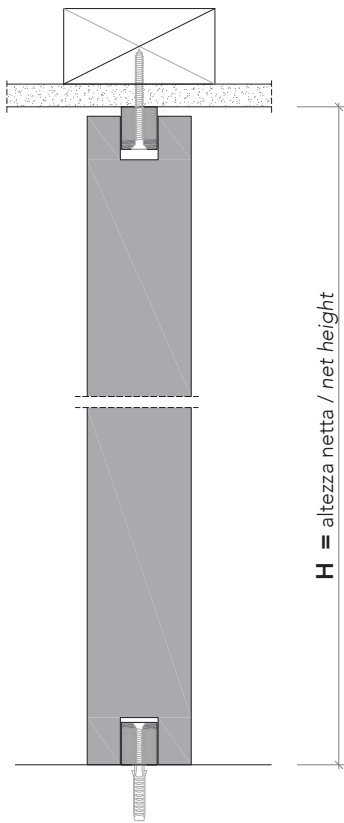

sezione verticale ■ vertical section

pannello fisso ■ fixed panel