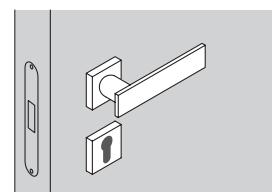

2 anta a bilico o a battente di spessore 55 mm in legno con struttura tamburata. Completa di serratura magnetica (**4**), cerniere a scomparsa, e guarnizione di battuta antirumore;
wood pivoting or swing door, 55 mm thick. Available in various configurations. Hardware included: magnetic lockset (**4**), concealed hinges, anti-noisegasket;

pannello fisso ■ fixed panel

pannello a bilico ■ pivoting panel

pannello a battente ■ swing panel

sistema pivot ■ pivoting system

sistema con cerniere ■ hinges system

Wall&Door 55_ sistema pivot / pivoting system

spingere destra - *push right*

spingere sinistra - *push left*

Wall&Door 55_ sistema con cerniere / hinges system

spingere destra - *push right*

spingere sinistra - *push left*

solo maniglia
only passage

maniglia e chiave
handle and key

maniglia e nottolino
handle and privacy

maniglia e cilindro di sicurezza
handle and security cylinder

Wall&Door 55_

Dettagli in scala 1:1.
Drawing details.

sezione orizzontale
horizontal section

Wall&Door 55_