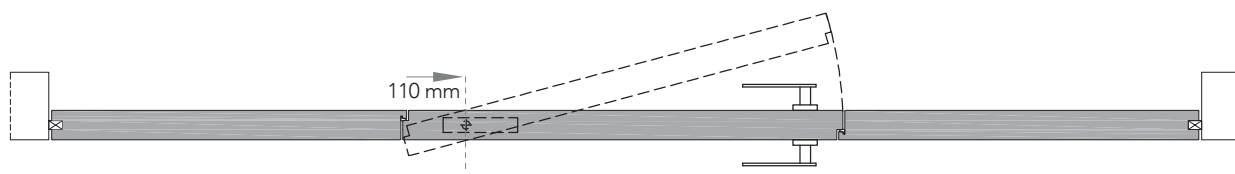

pannello fisso ■ fixed panel

pannello a bilico ■ pivoting panel

pannello a battente ■ swing panel

sistema pivot ■ pivoting system

sistema con cerniere ■ hinges system

Wall&Door 55_ sistema pivot / pivoting system

spingere destra - *push right*

spingere sinistra - *push left*

Wall&Door 55_ sistema con cerniere / hinges system

spingere destra - *push right*

spingere sinistra - *push left*

solo maniglia
only passage

maniglia e chiave
handle and key

maniglia e nottolino
handle and privacy

maniglia e cilindro di sicurezza
handle and security cylinder

Wall&Door 55_

Dettagli in scala 1:1.
Drawing details.

sezione orizzontale
horizontal section

Wall&Door 55_