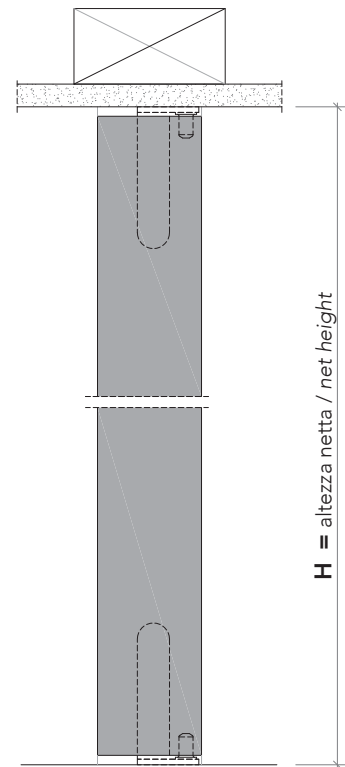

2 anta a bilico o a battente di spessore 55 mm in legno con struttura tamburata. Completa di serratura magnetica (**4**), cerniere a scomparsa, e guarnizione di battuta antirumore;
wood pivoting or swing door, 55 mm thick. Available in various configurations. Hardware included: magnetic lockset (**4**), concealed hinges, anti-noisegasket;

pannello fisso ■ fixed panel

pannello a bilico ■ pivoting panel

pannello a battente ■ swing panel

sistema pivot ■ pivoting system

sistema con cerniere ■ hinges system

Wall&Door 55_ sistema pivot / pivoting system

maniglia e nottolino
handle and privacy

maniglia e cilindro di sicurezza
handle and security cylinder

Wall&Door 55_

Dettagli in scala 1:1.
Drawing details.

sezione orizzontale
horizontal section

Wall&Door 55_

Dettagli in scala 1:1.
Drawing details.

sezione verticale
vertical section