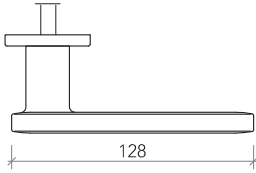

45

chiave
key

cilindro
cylinder key

35

nottolino
privacy

50

128

15