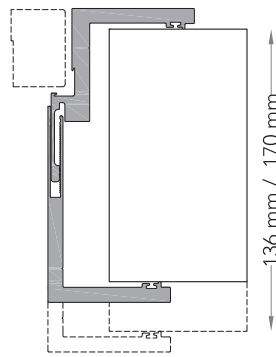

vetri con retina - glass with mesh

retina: bronzo - Damier - *mesh: bronze - Damier*

L7 Large_

sezione verticale - vertical section

misure nominali
nominal opening

L	=	luce / width
H	=	altezza / height

misure effettive
clear opening

NL	=	L + 35 mm
NH	=	H + 18 mm

vano muro
rough opening

L1	=	L + 100 mm
H1	=	H + 50 mm

ingombro totale
overall sizes

EL1	=	L + 190 mm
EH1	=	H + 96 mm
EL2	=	L + 165 mm
EH2	=	H + 84 mm

sezione orizzontale - horizontal section

L7 Large_

stipite telescopico ■ telescopic jamb

cartongesso ■ drywall

muratura ■ brickwall

spingere destra ■ push right

spingere sinistra ■ push left

anta vetro
glass door

anta legno
wood door

solo maniglia
only passage

maniglia e nottolino
handle and privacy

maniglia e cilindro di sicurezza
handle and security cylinder

L7 Large_

Dettagli in scala 1:1.
Drawing details.

sezione orizzontale
horizontal section