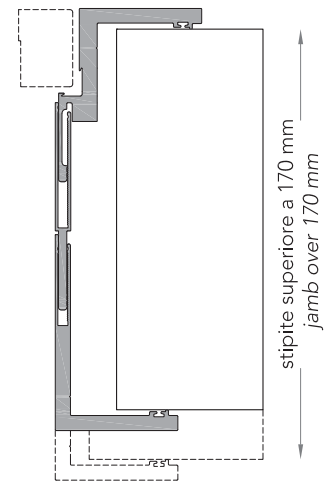

L7 Large_

stipite telescopico ■ telescopic jamb