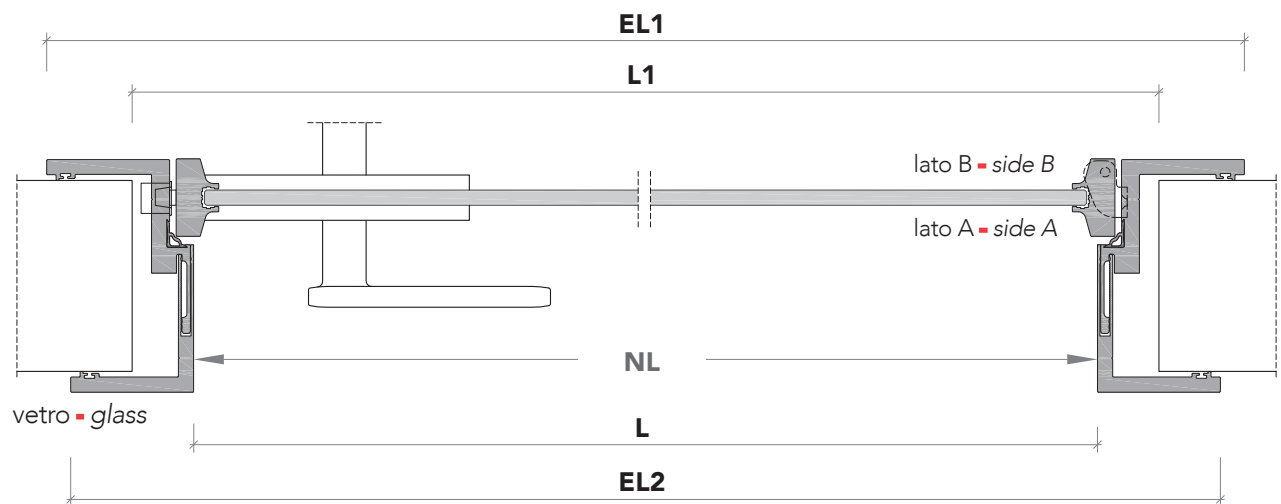

vetri con retina - glass with mesh

retina: bronzo - Damier - *mesh: bronze - Damier*

L7 Large_

sezione verticale - vertical section

misure nominali
nominal opening

L	=	luce / width
H	=	altezza / height

misure effettive
clear opening

NL	=	L + 35 mm
NH	=	H + 18 mm

vano muro
rough opening

L1	=	L + 100 mm
H1	=	H + 50 mm

ingombro totale
overall sizes

EL1	=	L + 190 mm
EH1	=	H + 96 mm
EL2	=	L + 165 mm
EH2	=	H + 84 mm

sezione orizzontale - horizontal section

L7 Large_

stipite telescopico ■ telescopic jamb

cartongesso ■ drywall

muratura ■ brickwall

spingere destra ■ push right

spingere sinistra ■ push left

anta vetro
glass door

anta legno
wood door

solo maniglia
only passage

maniglia e nottolino
handle and privacy

maniglia e cilindro di sicurezza
handle and security cylinder

L7 Large_

Dettagli in scala 1:1.
Drawing details.

sezione orizzontale
horizontal section