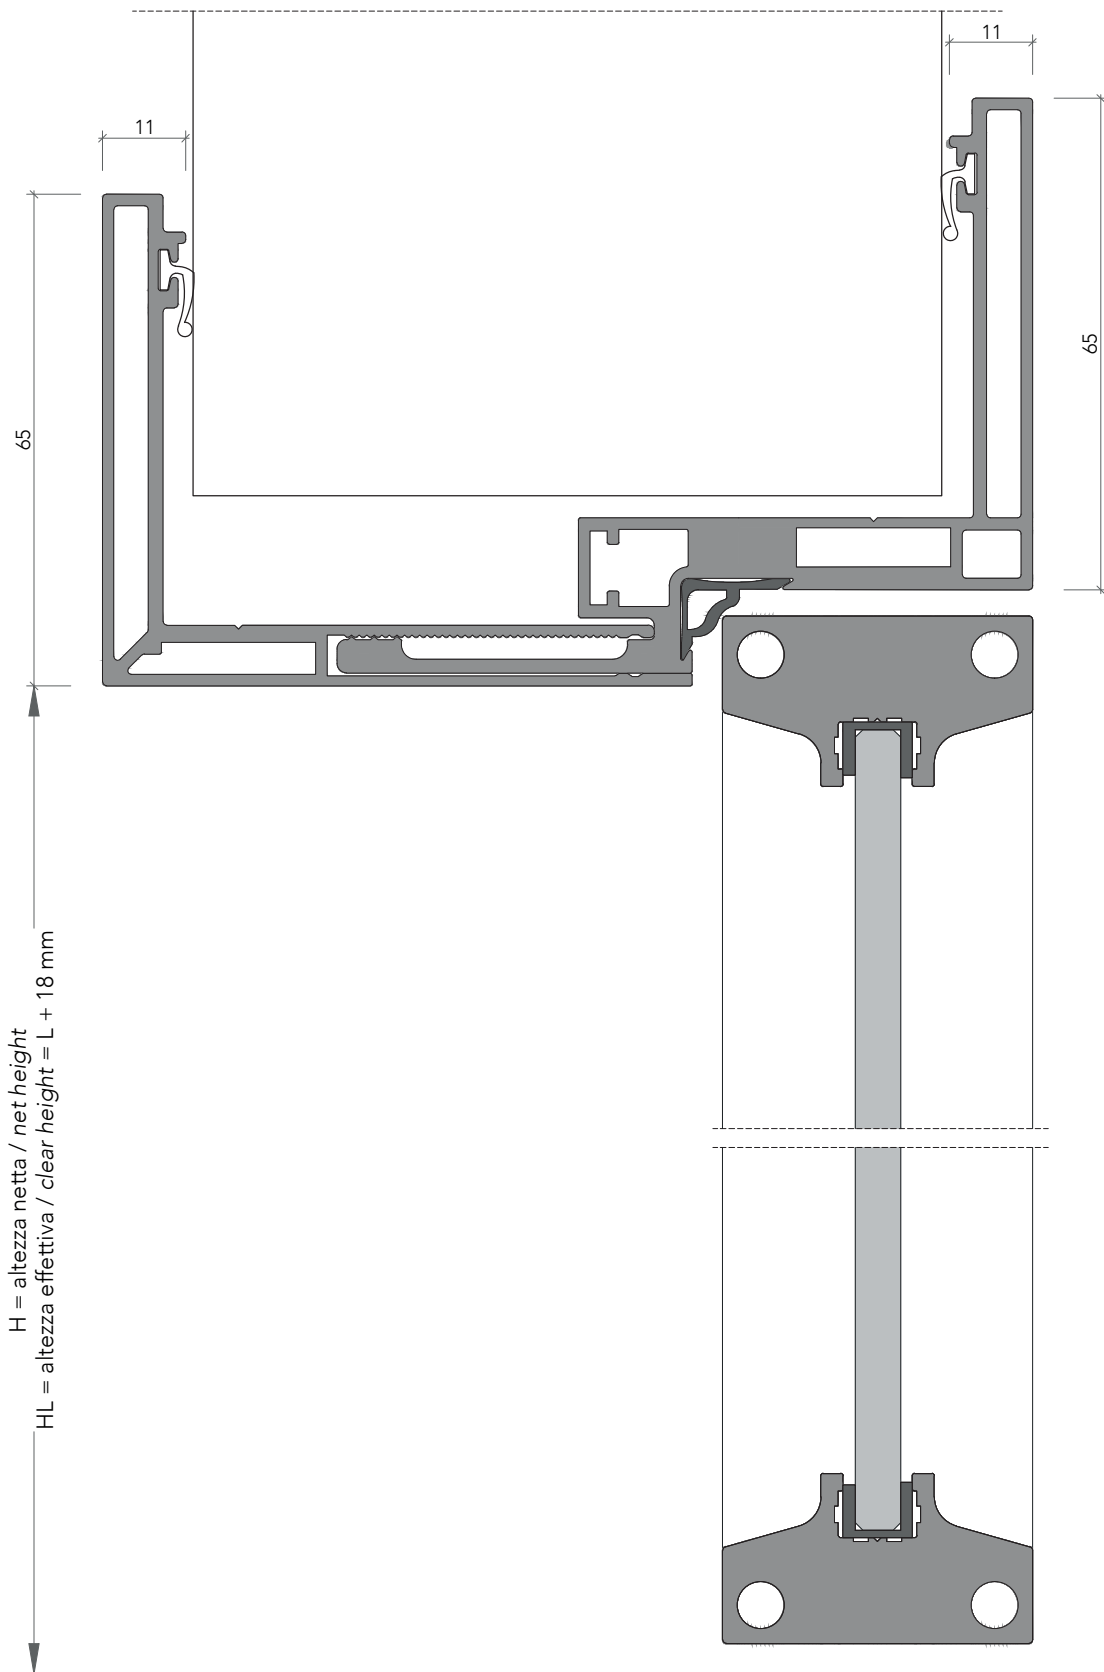

vetri con retina - glass with mesh

retina: bronzo - Damier - *mesh: bronze - Damier*

L7 Large_

sezione verticale - vertical section

misure nominali
nominal opening

L	=	luce / width
H	=	altezza / height

misure effettive
clear opening

NL	=	L + 35 mm
NH	=	H + 18 mm

vano muro
rough opening

L1	=	L + 100 mm
H1	=	H + 50 mm

ingombro totale
overall sizes

EL1	=	L + 190 mm
EH1	=	H + 96 mm
EL2	=	L + 165 mm
EH2	=	H + 84 mm

sezione orizzontale - horizontal section

solo maniglia
only passage

maniglia e nottolino
handle and privacy

maniglia e cilindro di sicurezza
handle and security cylinder

L7 Large_

Dettagli in scala 1:1.
Drawing details.

sezione orizzontale
horizontal section

L7 Large_

Dettagli in scala 1:1.
Drawing details.

sezione verticale
vertical section