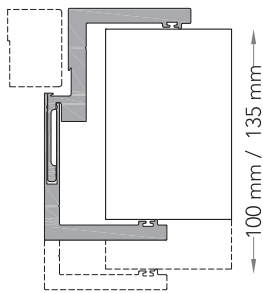

vetri con retina - glass with mesh

retina: bronzo - Damier - *mesh: bronze - Damier*

L7 Large_

sezione verticale - vertical section

misure nominali
nominal opening

L	=	luce / width
H	=	altezza / height

misure effettive
clear opening

NL	=	L + 35 mm
NH	=	H + 18 mm

vano muro
rough opening

L1	=	L + 100 mm
H1	=	H + 50 mm

ingombro totale
overall sizes

EL1	=	L + 190 mm
EH1	=	H + 96 mm
EL2	=	L + 165 mm
EH2	=	H + 84 mm

sezione orizzontale - horizontal section

L7 Large_

stipite telescopico ■ telescopic jamb

cartongesso ■ drywall

muratura ■ brickwall

spingere destra ■ push right

spingere sinistra ■ push left

anta vetro
glass door

anta legno
wood door

solo maniglia
only passage

maniglia e nottolino
handle and privacy

maniglia e cilindro di sicurezza
handle and security cylinder

L7 Large_

Dettagli in scala 1:1.
Drawing details.

sezione orizzontale
horizontal section