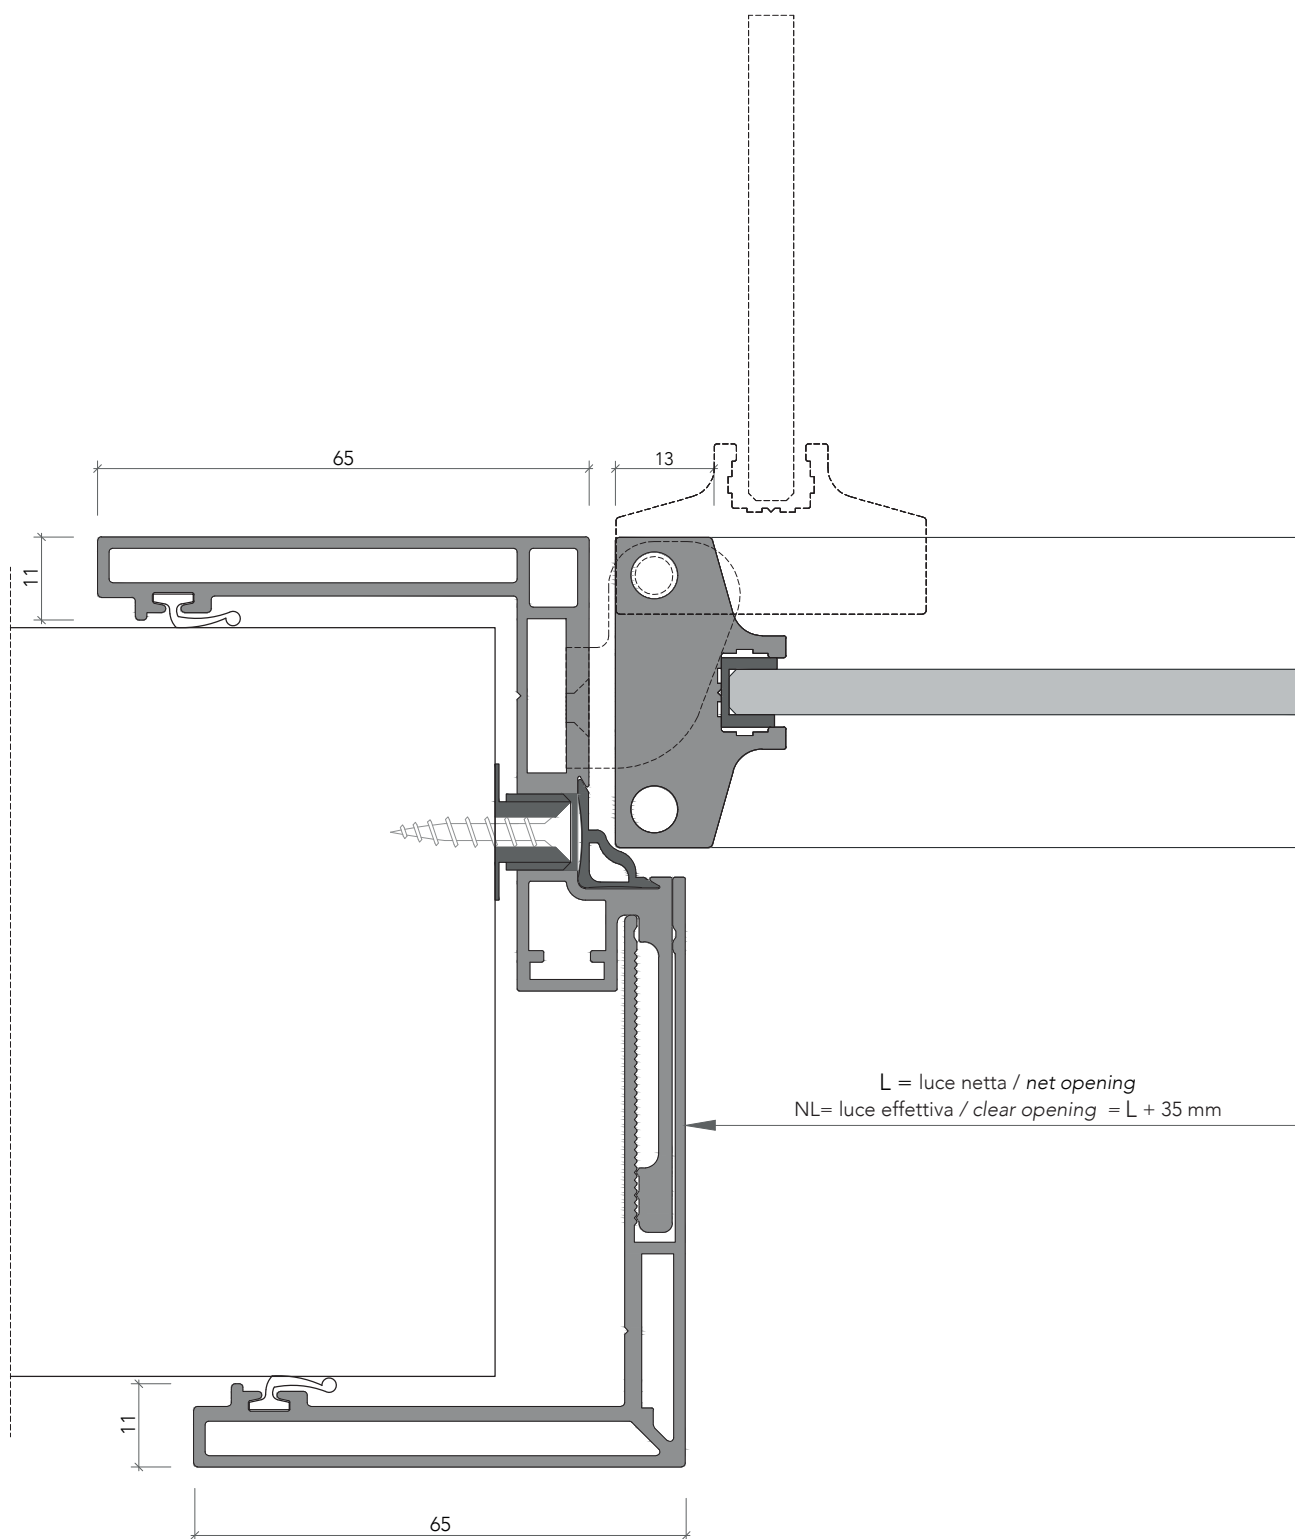

vetri con retina - glass with mesh

retina: bronzo - Damier - *mesh: bronze - Damier*

L7 Large_

sezione verticale - vertical section

misure nominali
nominal opening

L	=	luce / width
H	=	altezza / height

misure effettive
clear opening

L7 Large_

stipite telescopico ■ telescopic jamb

cartongesso ■ drywall

muratura ■ brickwall

spingere destra ■ push right

spingere sinistra ■ push left

anta vetro
glass door

anta legno
wood door

solo maniglia
only passage

maniglia e nottolino
handle and privacy

maniglia e cilindro di sicurezza
handle and security cylinder

L7 Large_

Dettagli in scala 1:1.
Drawing details.

sezione orizzontale
horizontal section

L7 Large_

Dettagli in scala 1:1.
Drawing details.

sezione verticale
vertical section