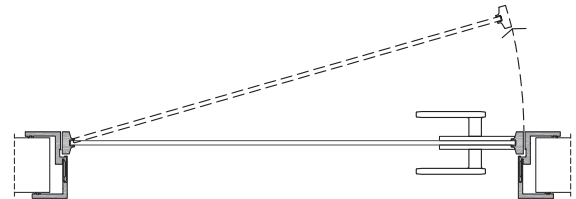

vetri con retina - glass with mesh

retina: bronzo - Damier - *mesh: bronze - Damier*

L7 Large_

sezione verticale - vertical section

misure nominali
nominal opening

L	=	luce / width
H	=	altezza / height

misure effettive
clear opening

NL	=	L + 35 mm
NH	=	H + 18 mm

vano muro
rough opening

L1	=	L + 100 mm
H1	=	H + 50 mm

ingombro totale
overall sizes

EL1	=	L + 190 mm
EH1	=	H + 96 mm
EL2	=	L + 165 mm
EH2	=	H + 84 mm

sezione orizzontale - horizontal section

L7 Large_

stipite telescopico ■ telescopic jamb

cartongesso ■ drywall

muratura ■ brickwall

spingere destra ■ push right

spingere sinistra ■ push left

anta vetro
glass door

anta legno
wood door

solo maniglia
only passage

maniglia e nottolino
handle and privacy

maniglia e cilindro di sicurezza
handle and security cylinder

L7 Large_

Dettagli in scala 1:1.
Drawing details.

sezione orizzontale
horizontal section