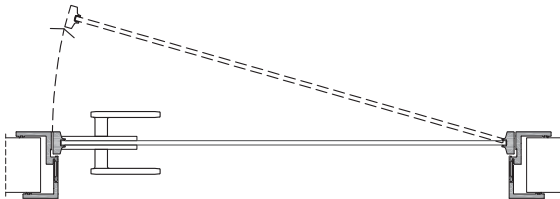

vetri con retina - glass with mesh

retina: bronzo - Damier - *mesh: bronze - Damier*

L7 Large_

sezione verticale - vertical section

misure nominali
nominal opening

L	=	luce / width
H	=	altezza / height

misure effettive
clear opening

NL	=	L + 35 mm
NH	=	H + 18 mm

vano muro
rough opening

L1	=	L + 100 mm
H1	=	H + 50 mm

ingombro totale
overall sizes

EL1	=	L + 190 mm
EH1	=	H + 96 mm
EL2	=	L + 165 mm
EH2	=	H + 84 mm

sezione orizzontale - horizontal section

L7 Large_

stipite telescopico ■ telescopic jamb

cartongesso ■ drywall

muratura ■ brickwall

spingere destra ■ push right

spingere sinistra ■ push left

anta vetro
glass door

anta legno
wood door

solo maniglia
only passage

maniglia e nottolino
handle and privacy

maniglia e cilindro di sicurezza
handle and security cylinder

L7 Large_

Dettagli in scala 1:1.
Drawing details.

sezione orizzontale
horizontal section