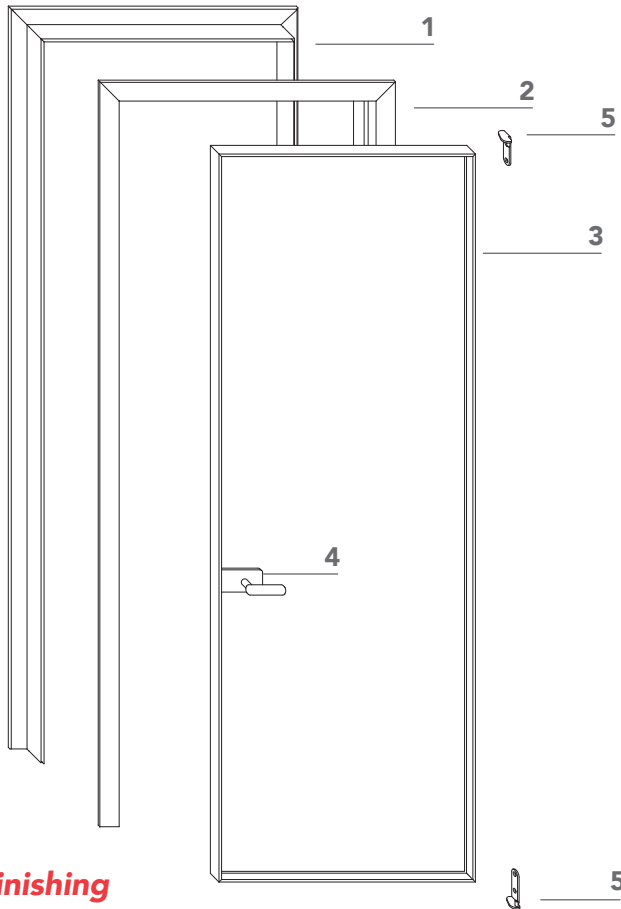

L7 Large_

Porta con anta in legno o vetro e stipite in alluminio.
Swing glass or wood door system with aluminum frame.

1 coprifilo telescopico in alluminio, di serie per misure da 100 mm a 135 mm. Spessore parete massimo 500 mm;

telescopic trim in aluminium for wall thickness from 100 up to 135 mm. Available for max wall thickness 500 mm;

2 stipite portante in alluminio;
aluminium door jamb;

3 anta di spessore 41 mm in vetro, con telaio in alluminio, oppure in legno. Completa di serratura magnetica (**4**), cerniere a scomparsa (**5**) e guarnizioni di battuta antirumore;

*swing glass door, with aluminium frame, or wood swing door, 41 mm thickness. Hardware included: magnetic lockset (**4**), concealed hinges (**5**), anti-noise gasket;*

4 maniglia Ishi.
Ishi handle

Finiture - Finishing