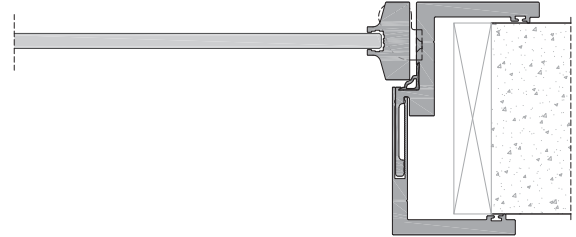

vetri con retina - glass with mesh

retina: bronzo - Damier - *mesh: bronze - Damier*

L7 Large_

sezione verticale - vertical section

misure nominali
nominal opening

L	=	luce / width
H	=	altezza / height

misure effettive
clear opening

NL	=	L + 35 mm
NH	=	H + 18 mm

vano muro
rough opening

L1	=	L + 100 mm
H1	=	H + 50 mm

ingombro totale
overall sizes

EL1	=	L + 190 mm
EH1	=	H + 96 mm
EL2	=	L + 165 mm
EH2	=	H + 84 mm

sezione orizzontale - horizontal section

L7 Large_

stipite telescopico ■ telescopic jamb

cartongesso ■ drywall

muratura ■ brickwall

spingere destra ■ push right

spingere sinistra ■ push left

anta vetro
glass door

anta legno
wood door

solo maniglia
only passage

maniglia e nottolino
handle and privacy

maniglia e cilindro di sicurezza
handle and security cylinder

L7 Large_

Dettagli in scala 1:1.
Drawing details.

sezione orizzontale
horizontal section