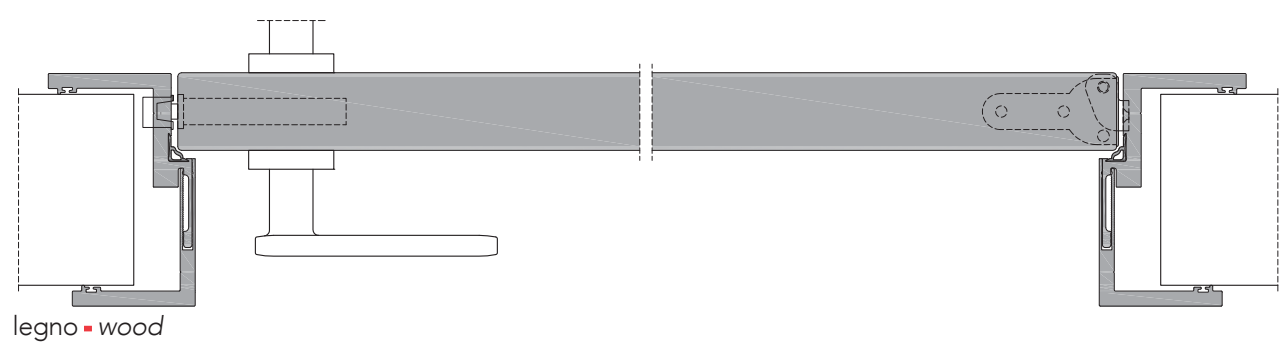

vetri con retina - glass with mesh

retina: bronzo - Damier - *mesh: bronze - Damier*

L7 Large_

sezione verticale - vertical section

misure nominali
nominal opening

L	=	luce / width
H	=	altezza / height

misure effettive
clear opening

NL	=	L + 35 mm
NH	=	H + 18 mm

vano muro
rough opening

L1	=	L + 100 mm
H1	=	H + 50 mm

ingombro totale
overall sizes

EL1	=	L + 190 mm
EH1	=	H + 96 mm
EL2	=	L + 165 mm
EH2	=	H + 84 mm

sezione orizzontale - horizontal section

L7 Large_

stipite telescopico ■ telescopic jamb

cartongesso ■ drywall

muratura ■ brickwall

spingere destra ■ push right

spingere sinistra ■ push left

anta vetro
glass door

anta legno
wood door

solo maniglia
only passage

maniglia e nottolino
handle and privacy

maniglia e cilindro di sicurezza
handle and security cylinder

L7 Large_

Dettagli in scala 1:1.
Drawing details.

sezione orizzontale
horizontal section