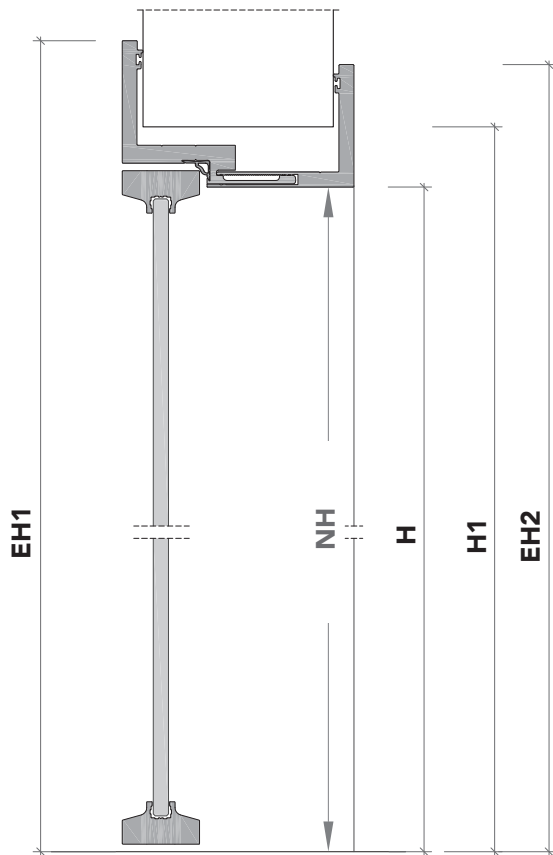

vetri con retina - glass with mesh

retina: bronzo - Damier - *mesh: bronze - Damier*

L7 Large_

sezione verticale - vertical section

misure nominali
nominal opening

L	=	luce / width
H	=	altezza / height

misure effettive
clear opening

NL	=	L + 35 mm
NH	=	H + 18 mm

vano muro
rough opening

L1	=	L + 100 mm
H1	=	H + 50 mm

ingombro totale
overall sizes

EL1	=	L + 190 mm
EH1	=	H + 96 mm
EL2	=	L + 165 mm
EH2	=	H + 84 mm

sezione orizzontale - horizontal section

L7 Large_

Dettagli in scala 1:1.
Drawing details.

sezione verticale
vertical section