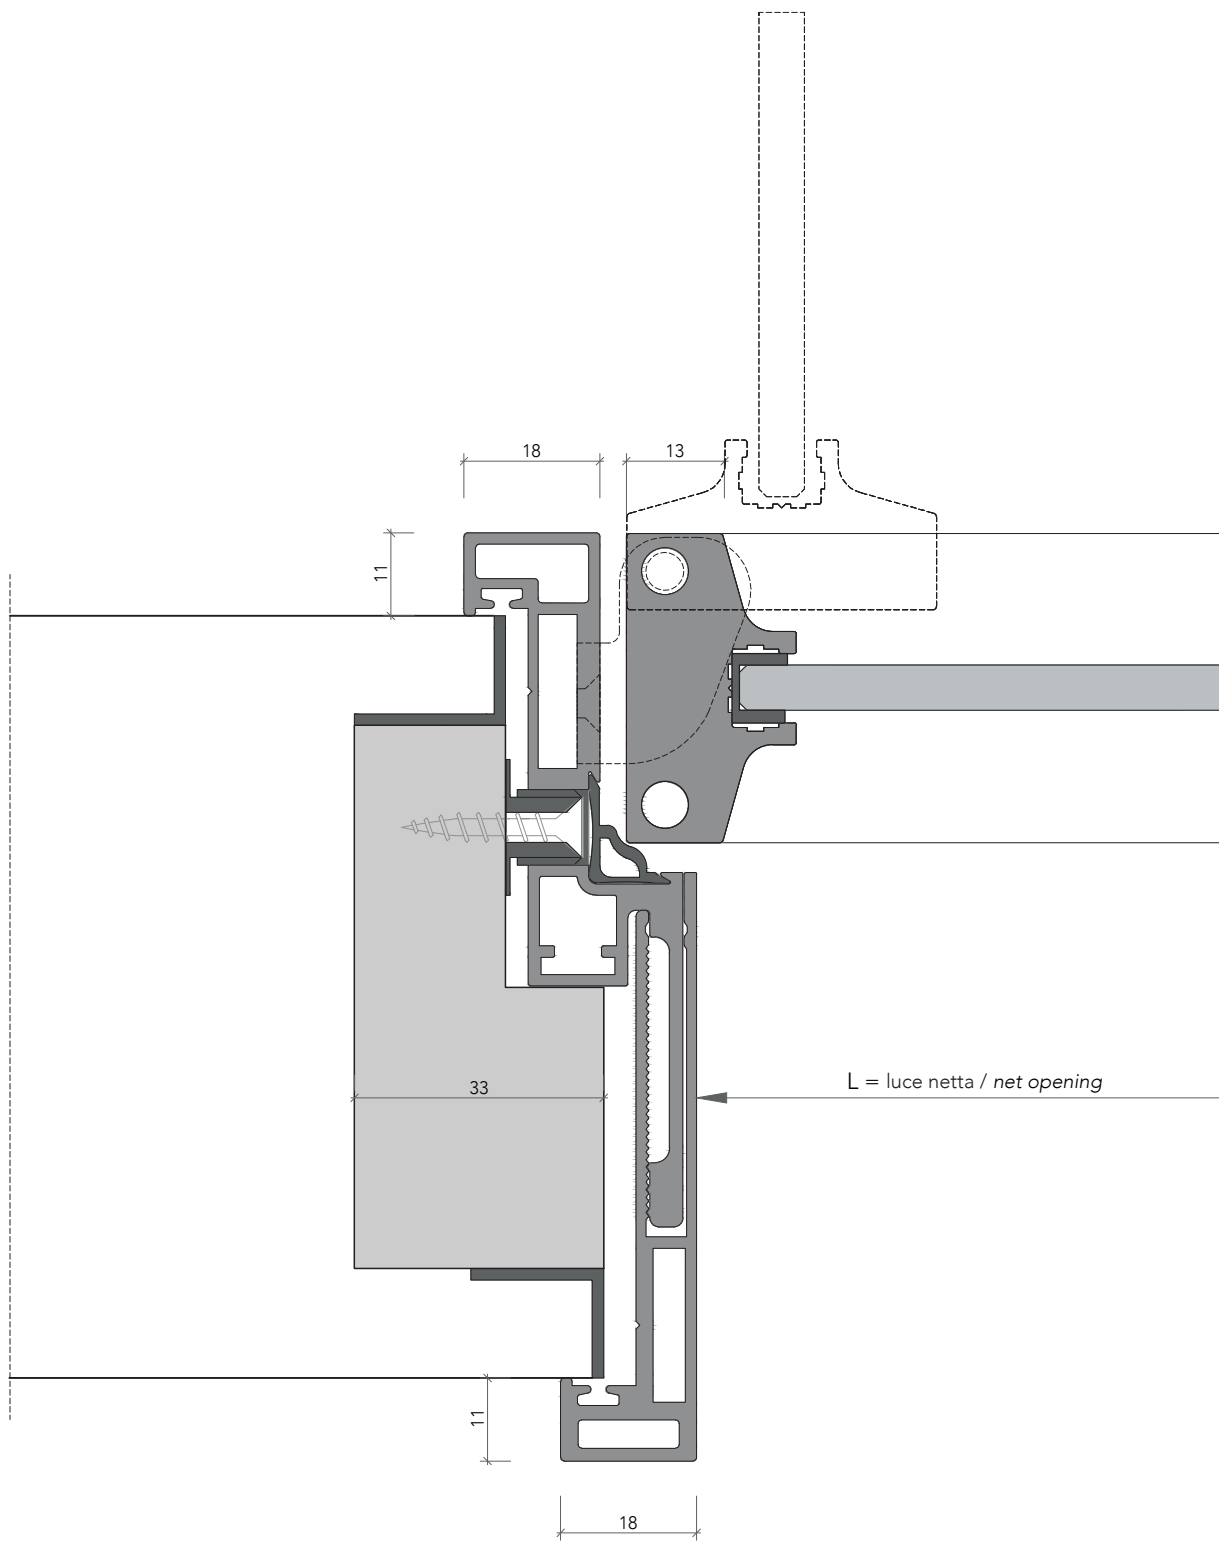

vetri con retina - *glass with mesh*

retina: bronzo - Damier - *mesh: bronze - Damier*

L7_

sezione verticale - vertical section

misure nette | **L** = luce / width
net opening | **H** = altezza / height

vano muro | **L1** = L + 100 mm
rough opening | **H1** = H + 50 mm

ingombro totale | **EL1** = L + 59 mm
overall sizes | **EH1** = H + 30 mm
EL2 = L + 34 mm
EH2 = H + 18 mm

sezione orizzontale - horizontal section

L7_

stipite telescopico - telescopic jamb

cartongesso - drywall

muratura - brickwall

spingere destra - push right

spingere sinistra - push left

anta vetro
glass door

anta legno
wood door

solo maniglia
only passage

maniglia e notolino
handle and privacy

maniglia e cilindro di sicurezza
handle and security cylinder

L7_

Dettagli in scala 1:1.
Drawing details.

sezione orizzontale
horizontal section

L7_

Dettagli in scala 1:1.
Drawing details.

H = altezza netta / net height

sezione verticale
vertical section