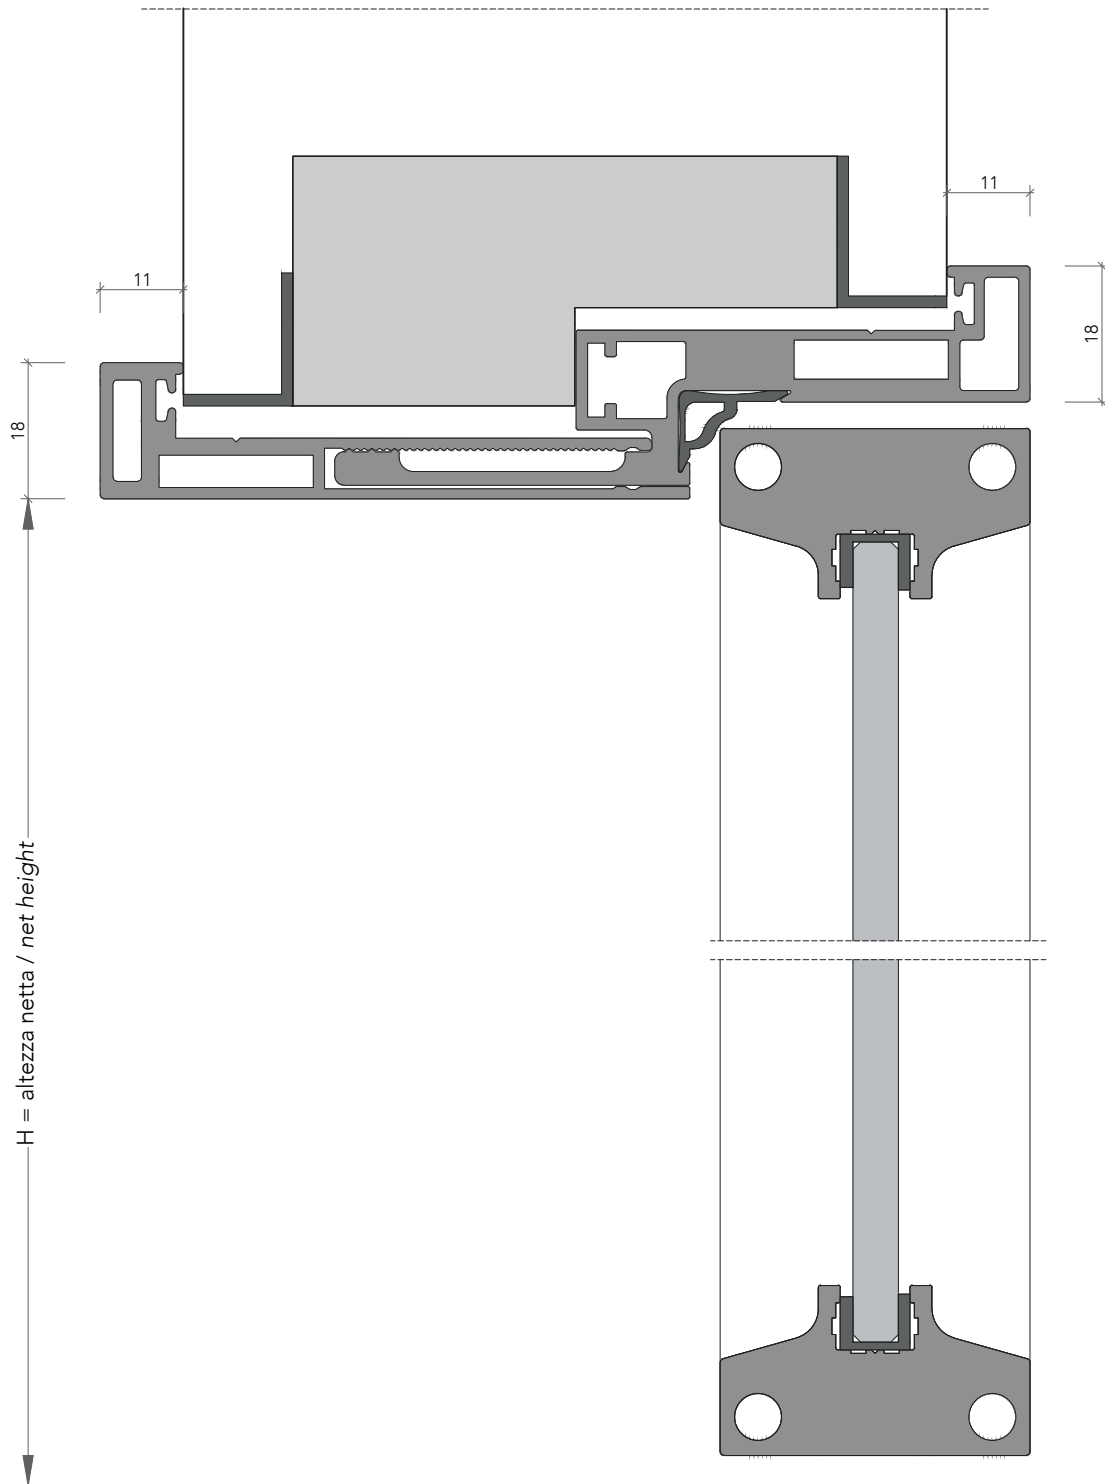

L7_

Porta con anta in legno o vetro e stipite in alluminio.
Swing glass or wood door system with aluminum frame.

- 1** coprifilo telescopico in alluminio, di serie per misure da 100 mm a 135 mm. Spessore parete massimo 500 mm;
telescopic trim in aluminium for wall thickness from 100 up to 135 mm. Available for max wall thickness 500 mm;
- 2** stipite portante in alluminio;
aluminium door frame;
- 3** anta di spessore 41 mm in vetro, con telaio in alluminio, oppure in legno. Completa di serratura magnetica (4), cerniere a scomparsa (5) e guarnizioni di battuta antirumore;
swing glass door, with aluminium frame, or wood swing door, 41 mm thickness. Hardware included: magnetic lockset (4), concealed hinges (5), anti-noise gasket;
- 4** maniglia Ishi.
Ishi handle.

vetri con retina - *glass with mesh*

retina: bronzo - Damier - *mesh: bronze - Damier*

L7_

sezione verticale - vertical section

misure nette | **L** = luce / width
net opening | **H** = altezza / height

vano muro | **L1** = L + 100 mm
rough opening | **H1** = H + 50 mm

ingombro totale | **EL1** = L + 59 mm
overall sizes | **EH1** = H + 30 mm
EL2 = L + 34 mm
EH2 = H + 18 mm

sezione orizzontale - horizontal section

L7_

stipite telescopico - telescopic jamb

cartongesso - drywall

L7_

Dettagli in scala 1:1.
Drawing details.

sezione orizzontale
horizontal section

L7_

Dettagli in scala 1:1.
Drawing details.

H = altezza netta / net height

sezione verticale
vertical section