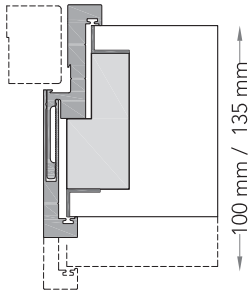

vetri con retina - *glass with mesh*

retina: bronzo - Damier - *mesh: bronze - Damier*

L7_

sezione verticale - vertical section

misure nette | **L** = luce / width
net opening | **H** = altezza / height

vano muro | **L1** = L + 100 mm
rough opening | **H1** = H + 50 mm

ingombro totale | **EL1** = L + 59 mm
overall sizes | **EH1** = H + 30 mm
EL2 = L + 34 mm
EH2 = H + 18 mm

sezione orizzontale - horizontal section

L7_

stipite telescopico - telescopic jamb

cartongesso - drywall

L7_

Dettagli in scala 1:1.
Drawing details.

sezione orizzontale
horizontal section

L7_

Dettagli in scala 1:1.
Drawing details.

H = altezza netta / net height

sezione verticale
vertical section