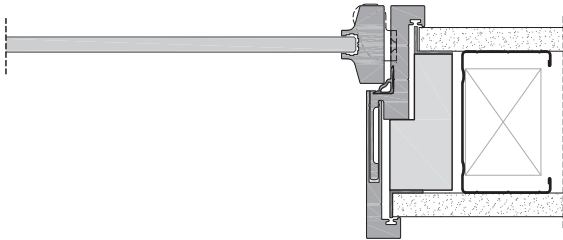

vetri con retina - *glass with mesh*

retina: bronzo - Damier - *mesh: bronze - Damier*

L7_

sezione verticale - vertical section

misure nette | **L** = luce / width
net opening | **H** = altezza / height

vano muro | **L1** = L + 100 mm
rough opening | **H1** = H + 50 mm

ingombro totale | **EL1** = L + 59 mm
overall sizes | **EH1** = H + 30 mm
EL2 = L + 34 mm
EH2 = H + 18 mm

sezione orizzontale - horizontal section

L7_

stipite telescopico - telescopic jamb

cartongesso - drywall

muratura - brickwall

spingere destra - push right

spingere sinistra - push left

anta vetro
glass door

anta legno
wood door

solo maniglia
only passage

maniglia e notolino
handle and privacy

maniglia e cilindro di sicurezza
handle and security cylinder

L7_

Dettagli in scala 1:1.
Drawing details.

sezione orizzontale
horizontal section

L7_

Dettagli in scala 1:1.
Drawing details.

H = altezza netta / net height

sezione verticale
vertical section