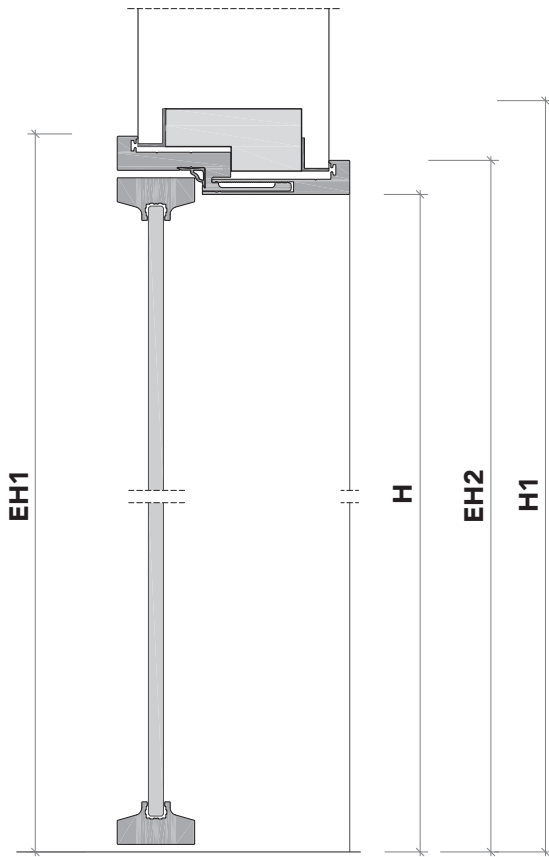

L7_

Porta con anta in legno o vetro e stipite in alluminio.
Swing glass or wood door system with aluminum frame.

- 1** coprifilo telescopico in alluminio, di serie per misure da 100 mm a 135 mm. Spessore parete massimo 500 mm;
telescopic trim in aluminium for wall thickness from 100 up to 135 mm. Available for max wall thickness 500 mm;
- 2** stipite portante in alluminio;
aluminium door frame;
- 3** anta di spessore 41 mm in vetro, con telaio in alluminio, oppure in legno. Completa di serratura magnetica (4), cerniere a scomparsa (5) e guarnizioni di battuta antirumore;
swing glass door, with aluminium frame, or wood swing door, 41 mm thickness. Hardware included: magnetic lockset (4), concealed hinges (5), anti-noise gasket;
- 4** maniglia Ishi.
Ishi handle.

vetri con retina - *glass with mesh*

retina: bronzo - Damier - *mesh: bronze - Damier*

L7_

sezione verticale - vertical section

misure nette | **L** = luce / width
net opening | **H** = altezza / height

vano muro | **L1** = L + 100 mm
rough opening | **H1** = H + 50 mm

ingombro totale | **EL1** = L + 59 mm
overall sizes | **EH1** = H + 30 mm
EL2 = L + 34 mm
EH2 = H + 18 mm

sezione orizzontale - horizontal section

L7_

stipite telescopico - telescopic jamb

cartongesso - drywall