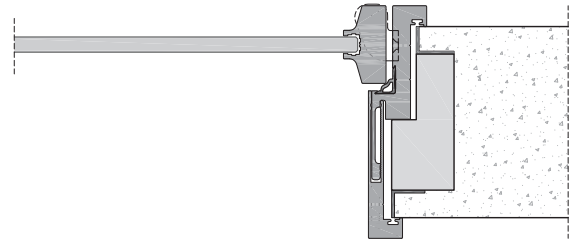

vetri con retina - *glass with mesh*

retina: bronzo - Damier - *mesh: bronze - Damier*

L7_

sezione verticale - vertical section

misure nette | **L** = luce / width
net opening | **H** = altezza / height

vano muro | **L1** = L + 100 mm
rough opening | **H1** = H + 50 mm

ingombro totale | **EL1** = L + 59 mm
overall sizes | **EH1** = H + 30 mm
EL2 = L + 34 mm
EH2 = H + 18 mm

sezione orizzontale - horizontal section

L7_

stipite telescopico - telescopic jamb

cartongesso - drywall

muratura - brickwall

spingere destra - push right

spingere sinistra - push left

anta vetro
glass door

anta legno
wood door

solo maniglia
only passage

maniglia e notolino
handle and privacy

maniglia e cilindro di sicurezza
handle and security cylinder

L7_

Dettagli in scala 1:1.
Drawing details.

sezione orizzontale
horizontal section

L7_

Dettagli in scala 1:1.
Drawing details.

H = altezza netta / net height

sezione verticale
vertical section