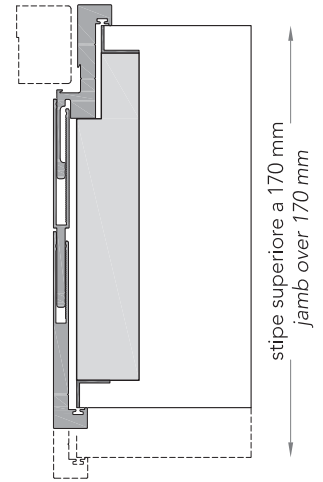

vetri con retina - *glass with mesh*

retina: bronzo - Damier - *mesh: bronze - Damier*

L7_

sezione verticale - vertical section

misure nette | **L** = luce / width
net opening | **H** = altezza / height

vano muro | **L1** = L + 100 mm
rough opening | **H1** = H + 50 mm

ingombro totale | **EL1** = L + 59 mm
overall sizes | **EH1** = H + 30 mm
EL2 = L + 34 mm
EH2 = H + 18 mm

sezione orizzontale - horizontal section

L7_

stipite telescopico - telescopic jamb

cartongesso - drywall

L7_

Dettagli in scala 1:1.
Drawing details.

sezione orizzontale
horizontal section

L7_

Dettagli in scala 1:1.
Drawing details.

H = altezza netta / net height

sezione verticale
vertical section