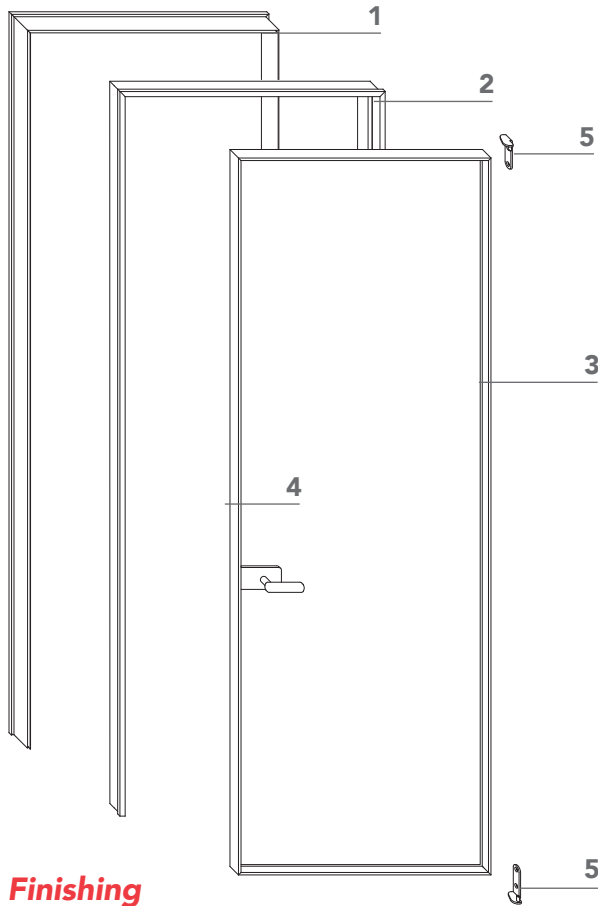

L7_

Porta con anta in legno o vetro e stipite in alluminio.
Swing glass or wood door system with aluminum frame.

- 1** coprifilo telescopico in alluminio, di serie per misure da 100 mm a 135 mm. Spessore parete massimo 500 mm;
telescopic trim in aluminium for wall thickness from 100 up to 135 mm. Available for max wall thickness 500 mm;
- 2** stipite portante in alluminio;
aluminium door frame;
- 3** anta di spessore 41 mm in vetro, con telaio in alluminio, oppure in legno. Completa di serratura magnetica (4), cerniere a scomparsa (5) e guarnizioni di battuta antirumore;
swing glass door, with aluminium frame, or wood swing door, 41 mm thickness. Hardware included: magnetic lockset (4), concealed hinges (5), anti-noise gasket;
- 4** maniglia Ishi.
Ishi handle.

vetri con retina - *glass with mesh*

retina: bronzo - Damier - *mesh: bronze - Damier*

L7_

sezione verticale - vertical section

misure nette | **L** = luce / width
net opening | **H** = altezza / height

vano muro | **L1** = L + 100 mm
rough opening | **H1** = H + 50 mm