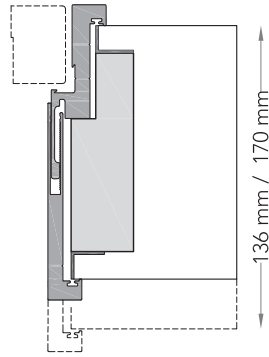

vetri con retina - *glass with mesh*

retina: bronzo - Damier - *mesh: bronze - Damier*

L7_

sezione verticale - vertical section

misure nette | **L** = luce / width
net opening | **H** = altezza / height

vano muro | **L1** = L + 100 mm
rough opening | **H1** = H + 50 mm

ingombro totale | **EL1** = L + 59 mm
overall sizes | **EH1** = H + 30 mm
EL2 = L + 34 mm
EH2 = H + 18 mm

sezione orizzontale - horizontal section

L7_

stipite telescopico - telescopic jamb

cartongesso - drywall

L7_

Dettagli in scala 1:1.
Drawing details.

sezione orizzontale
horizontal section

L7_

Dettagli in scala 1:1.
Drawing details.

H = altezza netta / net height

sezione verticale
vertical section