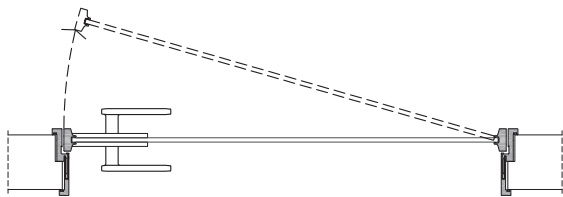

vetri con retina - *glass with mesh*

retina: bronzo - Damier - *mesh: bronze - Damier*

L7_

sezione verticale - vertical section

misure nette | **L** = luce / width
net opening | **H** = altezza / height

vano muro | **L1** = L + 100 mm
rough opening | **H1** = H + 50 mm

ingombro totale | **EL1** = L + 59 mm
overall sizes | **EH1** = H + 30 mm
EL2 = L + 34 mm
EH2 = H + 18 mm

sezione orizzontale - horizontal section

L7_

stipite telescopico - telescopic jamb

cartongesso - drywall

muratura - brickwall

spingere destra - push right

spingere sinistra - push left

anta vetro
glass door

anta legno
wood door

solo maniglia
only passage

maniglia e notolino
handle and privacy

maniglia e cilindro di sicurezza
handle and security cylinder

L7_

Dettagli in scala 1:1.
Drawing details.

sezione orizzontale
horizontal section

L7_

Dettagli in scala 1:1.
Drawing details.

H = altezza netta / net height

sezione verticale
vertical section