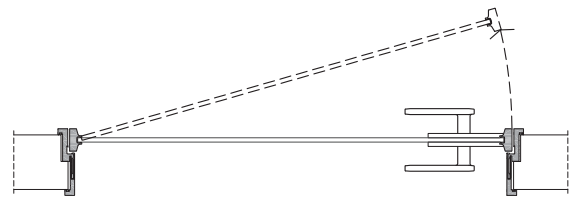

vetri con retina - *glass with mesh*

retina: bronzo - Damier - *mesh: bronze - Damier*

L7_

sezione verticale - vertical section

misure nette | **L** = luce / width
net opening | **H** = altezza / height

vano muro | **L1** = L + 100 mm
rough opening | **H1** = H + 50 mm

ingombro totale | **EL1** = L + 59 mm
overall sizes | **EH1** = H + 30 mm
EL2 = L + 34 mm
EH2 = H + 18 mm

sezione orizzontale - horizontal section

L7_

stipite telescopico - telescopic jamb

cartongesso - drywall

muratura - brickwall

spingere destra - push right

spingere sinistra - push left

anta vetro
glass door

anta legno
wood door

solo maniglia
only passage

maniglia e notolino
handle and privacy

maniglia e cilindro di sicurezza
handle and security cylinder

L7_

Dettagli in scala 1:1.
Drawing details.

sezione orizzontale
horizontal section

L7_

Dettagli in scala 1:1.
Drawing details.

H = altezza netta / net height

sezione verticale
vertical section