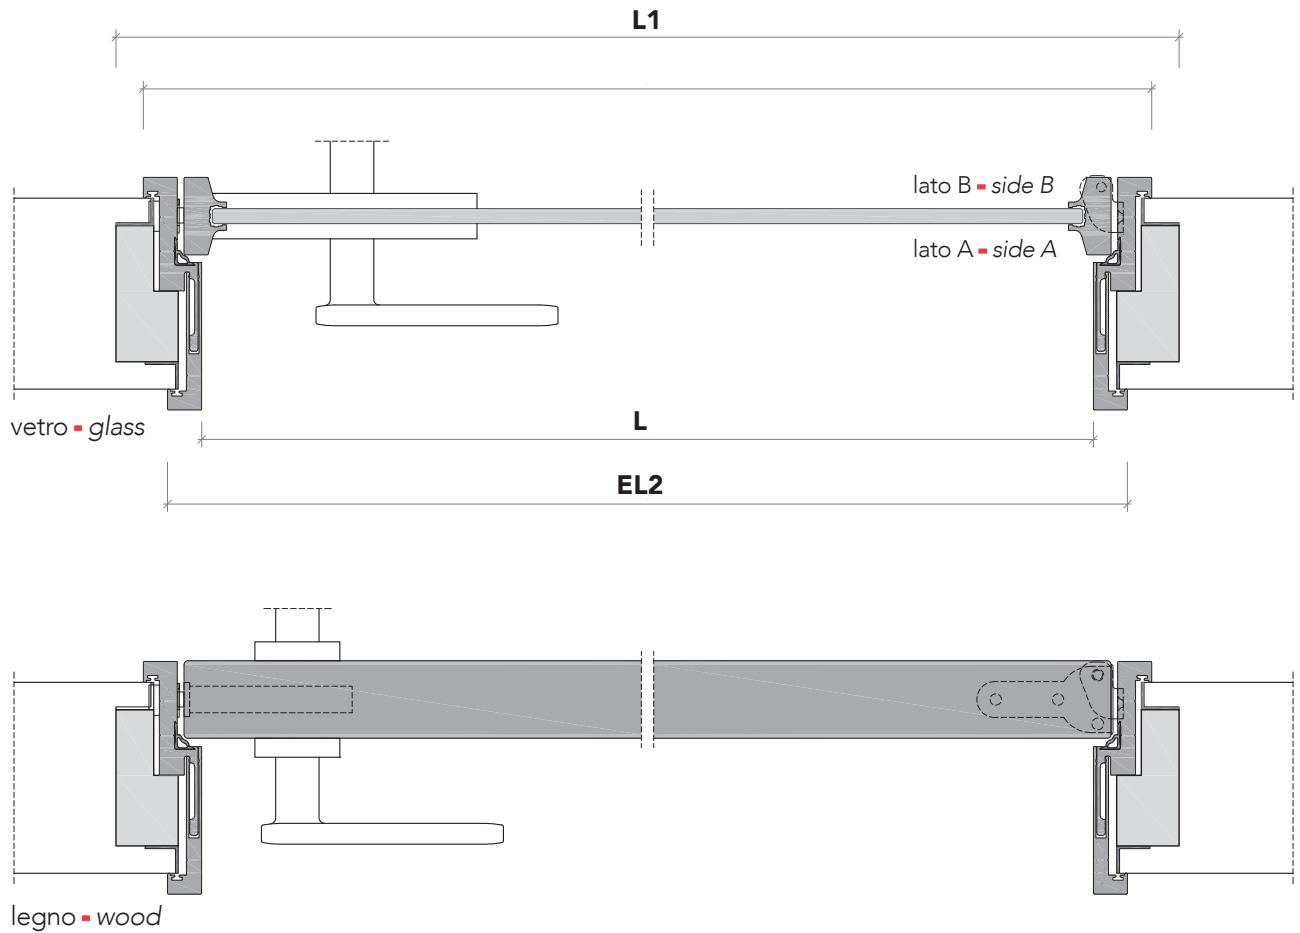

vetri con retina - *glass with mesh*

retina: bronzo - Damier - *mesh: bronze - Damier*

L7_

sezione verticale - vertical section

misure nette | **L** = luce / width
net opening | **H** = altezza / height

vano muro | **L1** = L + 100 mm
rough opening | **H1** = H + 50 mm

ingombro totale | **EL1** = L + 59 mm
overall sizes | **EH1** = H + 30 mm
EL2 = L + 34 mm
EH2 = H + 18 mm

sezione orizzontale - horizontal section

L7_

stipite telescopico - telescopic jamb

cartongesso - drywall

muratura - brickwall

spingere destra - push right

spingere sinistra - push left

anta vetro
glass door

anta legno
wood door

solo maniglia
only passage

maniglia e notolino
handle and privacy

maniglia e cilindro di sicurezza
handle and security cylinder

L7_

Dettagli in scala 1:1.
Drawing details.

sezione orizzontale
horizontal section

L7_

Dettagli in scala 1:1.
Drawing details.

H = altezza netta / net height

sezione verticale
vertical section