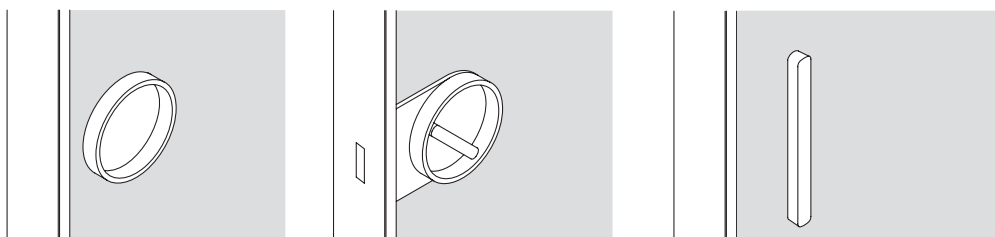

vetri con retina - glass with mesh

retina: bronzo - Damier - *mesh: bronze - Damier*

L7_ scorrevole a scomparsa / pocket door

sezione verticale ■ vertical section

misure controtelaio
 pocket opening

L	= luce / width
H	= altezza / height
PF	= parete finita / wall thickness
SI	= sede interna / internal space

misure effettive
 clear opening

NL	= L - 23 mm
NH	= H - 19 mm

ingombro totale
 overall sizes

EL	= NL + 36 mm
EH	= NH + 18 mm

sezione orizzontale ■ horizontal section

L7_ scorrevole a scomparsa / pocket door

parete con rivestimento - cladding wall version

legno - wood

vetro - glass

solo maniglia ad incasso
only flush handle

maniglia ad incasso e nottolino
flush handle and privacy

solo maniglia
only handle

L7_ scorrevole a scomparsa / pocket door