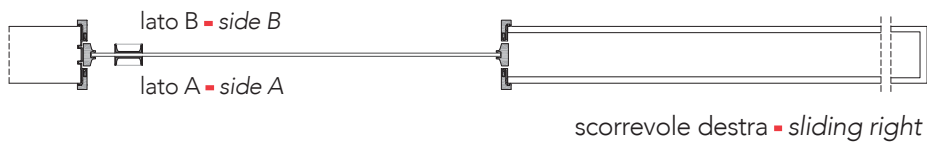

vetri con retina - glass with mesh

retina: bronzo - Damier - *mesh: bronze - Damier*

L7_ scorrevole a scomparsa / pocket door

sezione verticale ■ vertical section

misure controtelaio
 pocket opening

L	= luce / width
H	= altezza / height
PF	= parete finita / wall thickness
SI	= sede interna / internal space

misure effettive
 clear opening

NL	= L - 23 mm
NH	= H - 19 mm

ingombro totale
 overall sizes

EL	= NL + 36 mm
EH	= NH + 18 mm

sezione orizzontale ■ horizontal section

L7_ scorrevole a scomparsa / pocket door

parete con rivestimento - cladding wall version

legno - wood

vetro - glass

solo maniglia ad incasso
only flush handle

maniglia ad incasso e nottolino
flush handle and privacy

solo maniglia
only handle

L7_ scorrevole a scomparsa / pocket door

Dettagli in scala 1:1.

Drawing details.

sezione orizzontale
horizontal section

L7_ scorrevole a scomparsa / pocket door

Dettagli in scala 1:1.

Drawing details.

sezione verticale
vertical section