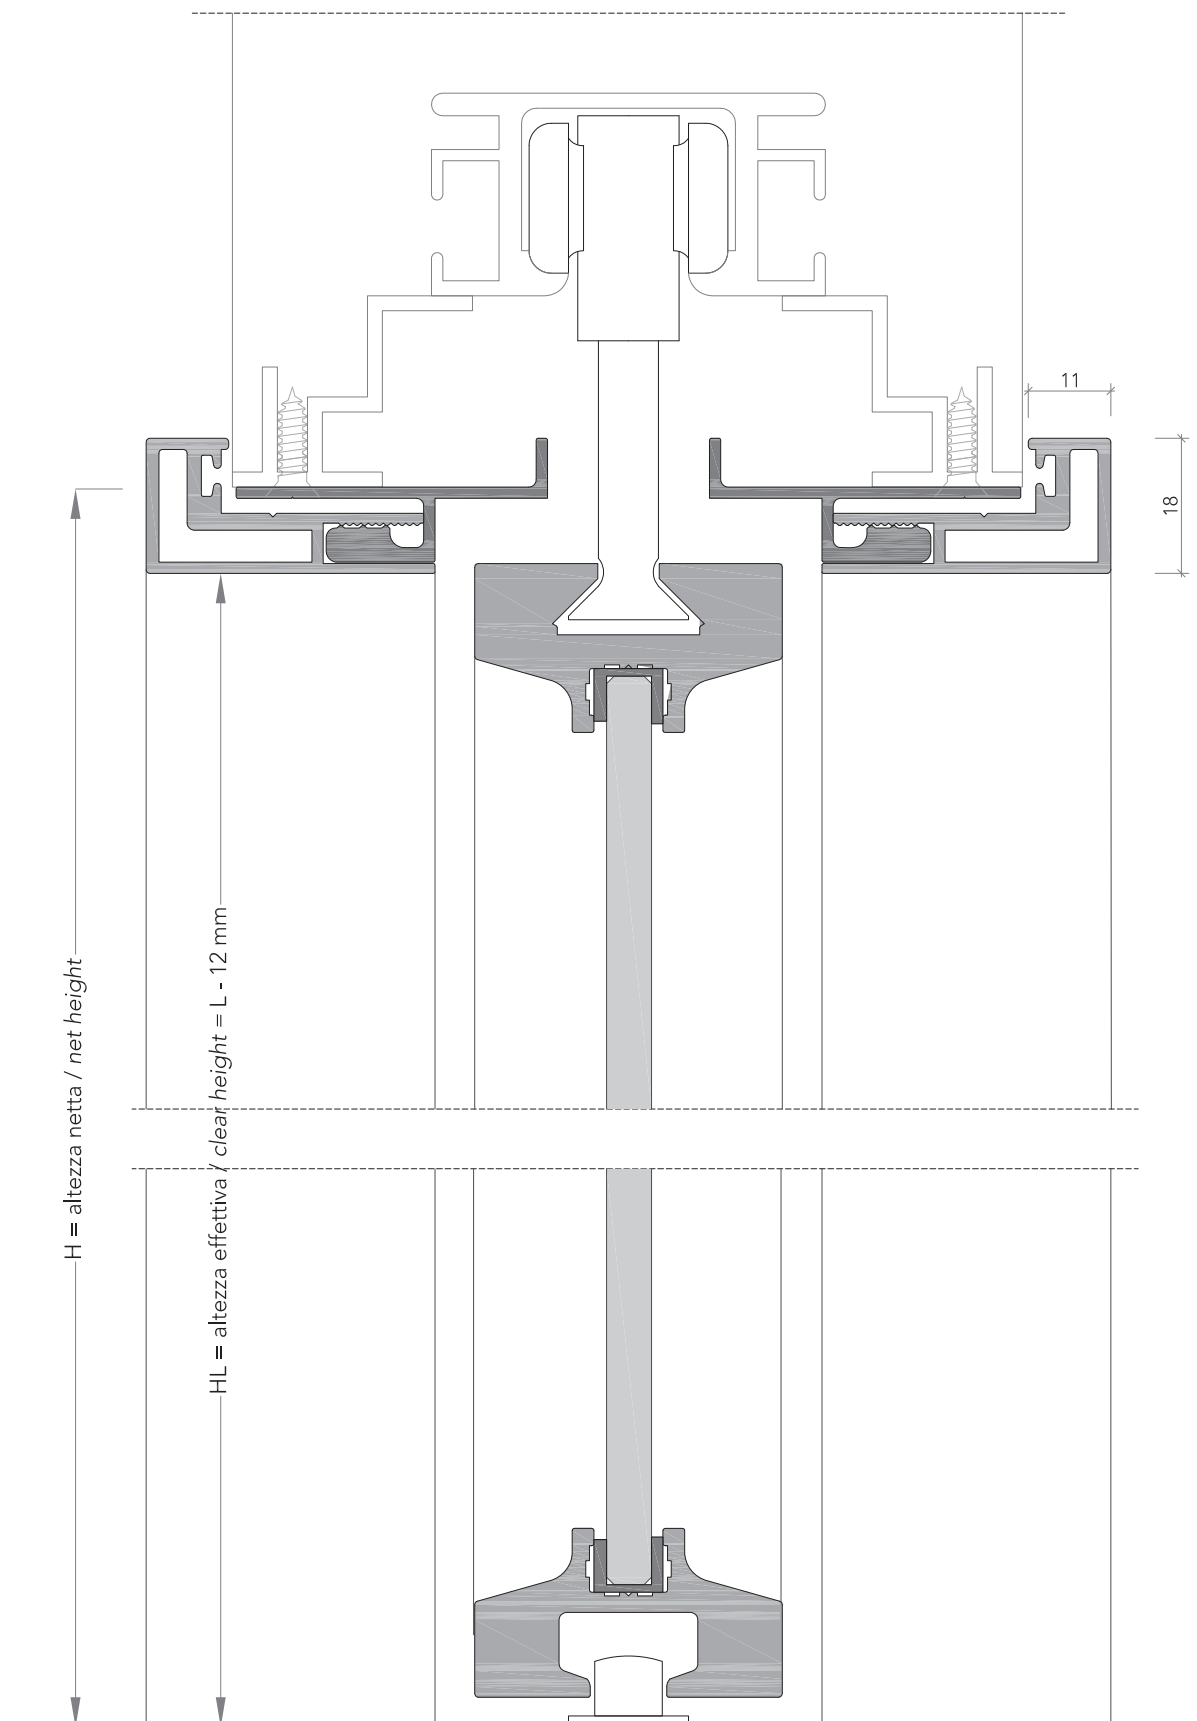

1 coprifilo telescopico in alluminio, di serie per misure da 105 mm a 125 mm;

telescopic aluminum trim for wall thickness from 105 up to 125 mm;

2 stipite in alluminio;
aluminum door frame;

3 anta di spessore 41 mm in vetro, con telaio in alluminio, oppure in legno. Completa di ferramenta e maniglia (**4**);

vetri con retina - glass with mesh

retina: bronzo - Damier - *mesh: bronze - Damier*

L7_ scorrevole a scomparsa / pocket door

sezione verticale ■ vertical section

misure controtelaio
 pocket opening

L	= luce / width
H	= altezza / height
PF	= parete finita / wall thickness
SI	= sede interna / internal space

misure effettive
 clear opening

NL	= L - 23 mm
NH	= H - 19 mm

ingombro totale
 overall sizes

EL	= NL + 36 mm
EH	= NH + 18 mm

sezione orizzontale ■ horizontal section

L7_ scorrevole a scomparsa / pocket door

Dettagli in scala 1:1.

Drawing details.

sezione orizzontale
horizontal section

L7_ scorrevole a scomparsa / pocket door

Dettagli in scala 1:1.

Drawing details.

sezione verticale
vertical section