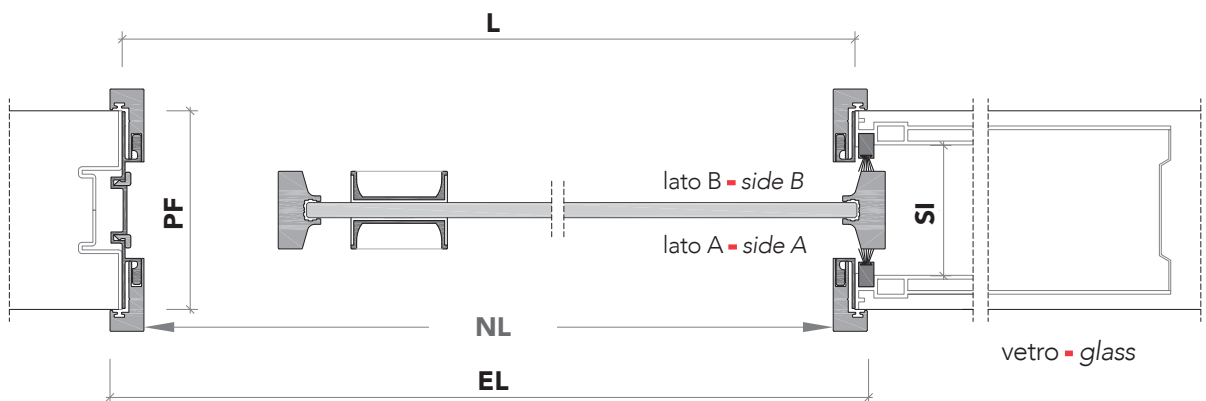

vetri con retina - glass with mesh

retina: bronzo - Damier - *mesh: bronze - Damier*

L7_ scorrevole a scomparsa / pocket door

sezione verticale ■ vertical section

misure controtelaio
 pocket opening

L	= luce / width
H	= altezza / height
PF	= parete finita / wall thickness
SI	= sede interna / internal space

misure effettive
 clear opening

NL	= L - 23 mm
NH	= H - 19 mm

ingombro totale
 overall sizes

EL	= NL + 36 mm
EH	= NH + 18 mm

sezione orizzontale ■ horizontal section

L7_ scorrevole a scomparsa / pocket door