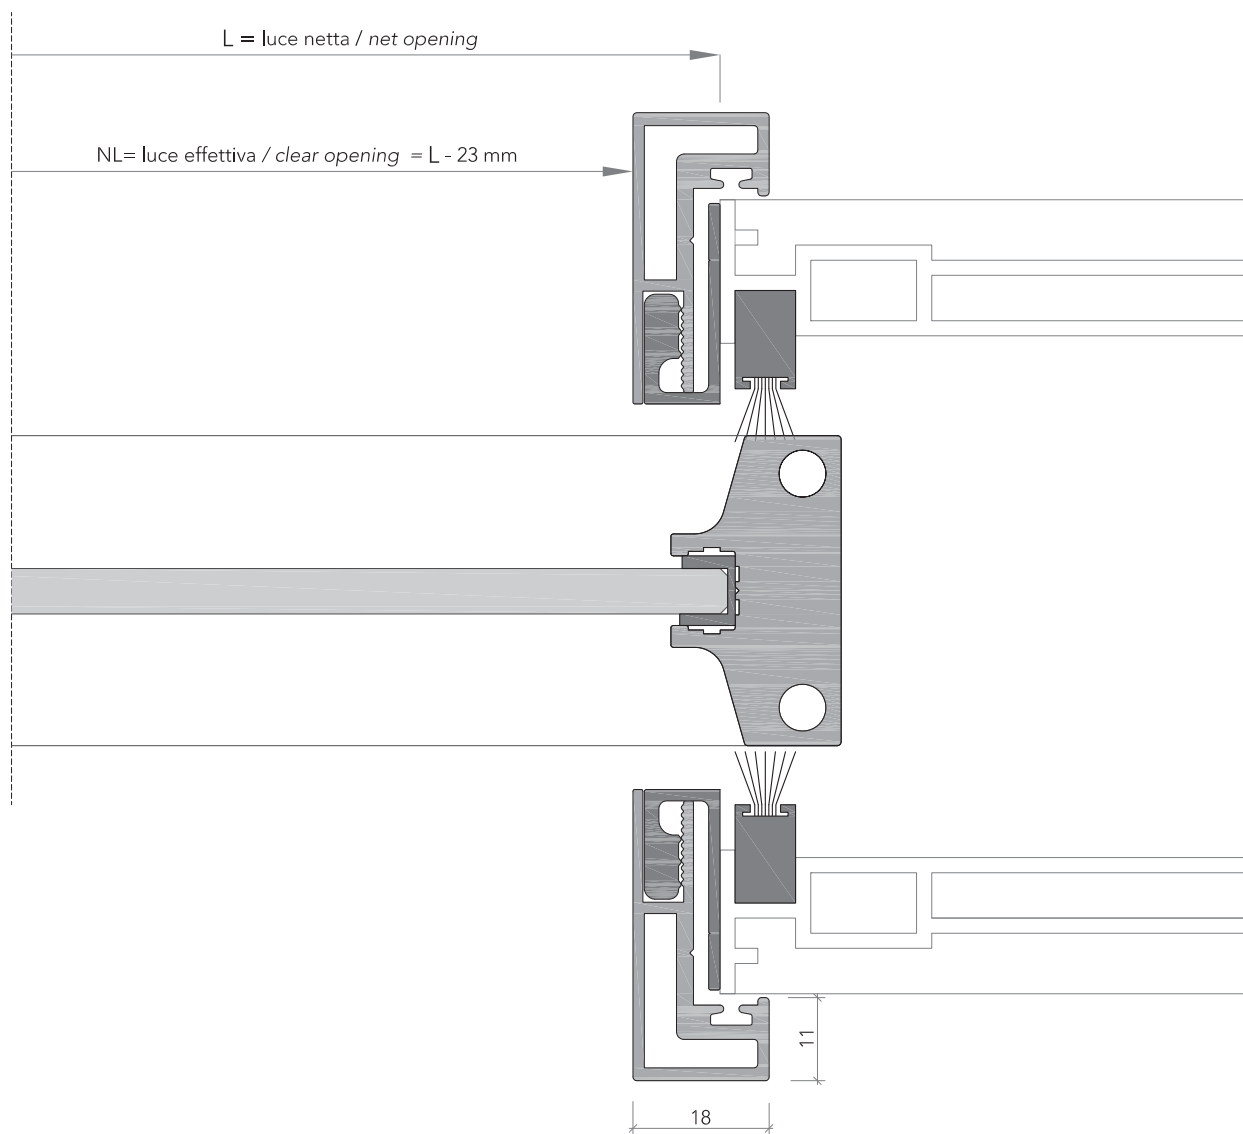

vetri con retina - glass with mesh

retina: bronzo - Damier - *mesh: bronze - Damier*

L7_ scorrevole a scomparsa / pocket door

sezione verticale ■ vertical section

misure controtelaio
 pocket opening

L	= luce / width
H	= altezza / height
PF	= parete finita / wall thickness
SI	= sede interna / internal space

misure effettive
 clear opening

NL	= L - 23 mm
NH	= H - 19 mm

ingombro totale
 overall sizes

EL	= NL + 36 mm
EH	= NH + 18 mm

sezione orizzontale ■ horizontal section

L7_ scorrevole a scomparsa / pocket door

parete con rivestimento - cladding wall version

legno - wood

vetro - glass

solo maniglia ad incasso
only flush handle

maniglia ad incasso e nottolino
flush handle and privacy

solo maniglia
only handle

L7_ scorrevole a scomparsa / pocket door

Dettagli in scala 1:1.

Drawing details.

sezione orizzontale
horizontal section

L7_ scorrevole a scomparsa / pocket door

Dettagli in scala 1:1.

Drawing details.

sezione verticale
vertical section