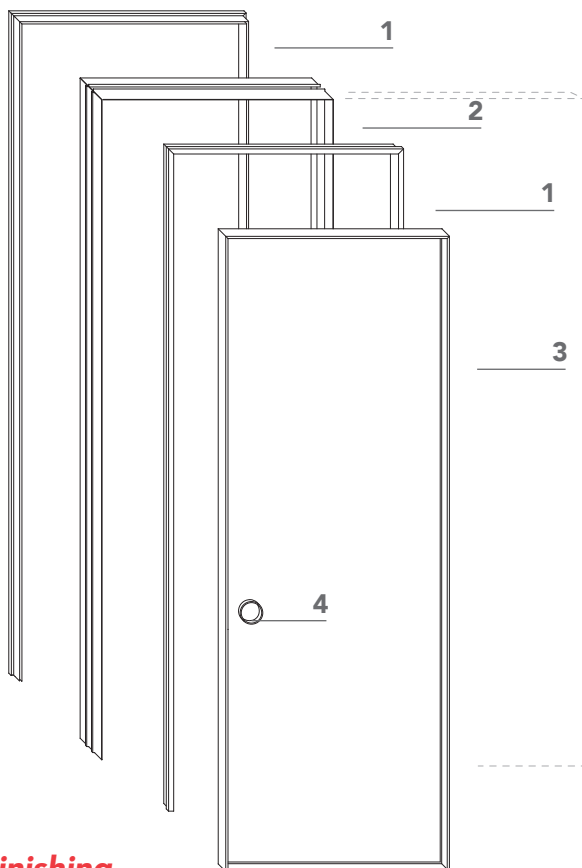

L7_ scorrevole a scomparsa / pocket door

Porta con anta in legno o vetro e stipite in alluminio per controtelaio tipo Scrigno® Essential o Eclisse® Syntesis Line.
Sliding glass or wood pocket door system with aluminum frame.

1 coprifilo telescopico in alluminio, di serie per misure da 105 mm a 125 mm;

telescopic aluminum trim for wall thickness from 105 up to 125 mm;

2 stipite in alluminio;
aluminum door frame;

3 anta di spessore 41 mm in vetro, con telaio in alluminio, oppure in legno. Completa di ferramenta e maniglia (**4**);

*glass sliding pocket door, with aluminium frame, or wood sliding pocket door, 41 mm thickness. Hardware and flush handle included (**4**);*

4 maniglia.
flush handle.

Finiture - Finishing

Stipite e profilo anta - Frame and panel profile

misure effettive
 clear opening

NL	= L - 23 mm
NH	= H - 19 mm

ingombro totale
 overall sizes

EL	= NL + 36 mm
EH	= NH + 18 mm

sezione orizzontale ■ horizontal section

L7_ scorrevole a scomparsa / pocket door