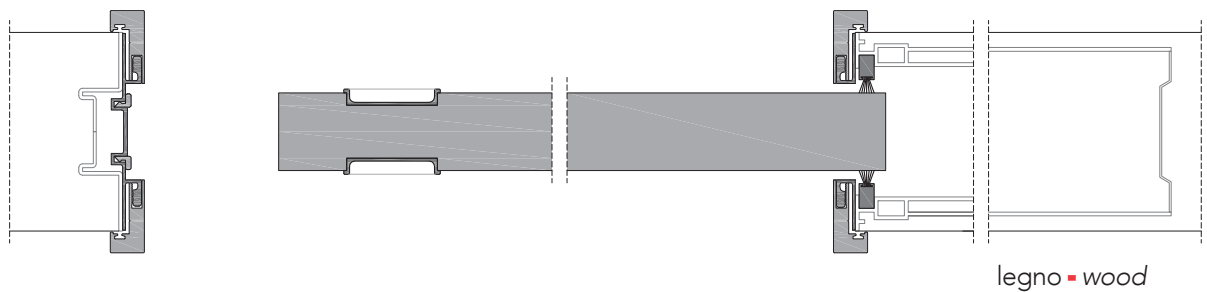

vetri con retina - glass with mesh

retina: bronzo - Damier - *mesh: bronze - Damier*

L7_ scorrevole a scomparsa / pocket door

sezione verticale ■ vertical section

misure controtelaio
 pocket opening

L	= luce / width
H	= altezza / height
PF	= parete finita / wall thickness
SI	= sede interna / internal space

misure effettive
 clear opening

NL	= L - 23 mm
NH	= H - 19 mm

ingombro totale
 overall sizes

EL	= NL + 36 mm
EH	= NH + 18 mm

sezione orizzontale ■ horizontal section

L7_ scorrevole a scomparsa / pocket door

parete con rivestimento - cladding wall version

legno - wood

vetro - glass

solo maniglia ad incasso
only flush handle

maniglia ad incasso e nottolino
flush handle and privacy

solo maniglia
only handle

L7_ scorrevole a scomparsa / pocket door

Dettagli in scala 1:1.

Drawing details.

sezione orizzontale
horizontal section

L7_ scorrevole a scomparsa / pocket door

Dettagli in scala 1:1.

Drawing details.

sezione verticale
vertical section