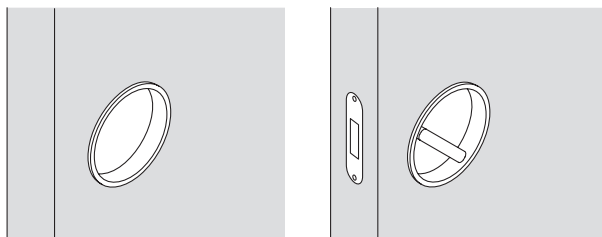

vetri con retina - glass with mesh

retina: bronzo - Damier - *mesh: bronze - Damier*

L7_ scorrevole a scomparsa / pocket door

sezione verticale ■ vertical section

misure controtelaio
 pocket opening

L	= luce / width
H	= altezza / height
PF	= parete finita / wall thickness
SI	= sede interna / internal space

misure effettive
 clear opening

NL	= L - 23 mm
NH	= H - 19 mm

ingombro totale
 overall sizes

EL	= NL + 36 mm
EH	= NH + 18 mm

sezione orizzontale ■ horizontal section

L7_ scorrevole a scomparsa / pocket door

parete con rivestimento - cladding wall version

legno - wood

vetro - glass

solo maniglia ad incasso
only flush handle

maniglia ad incasso e nottolino
flush handle and privacy

solo maniglia
only handle

L7_ scorrevole a scomparsa / pocket door

Dettagli in scala 1:1.

Drawing details.

sezione orizzontale
horizontal section

L7_ scorrevole a scomparsa / pocket door

Dettagli in scala 1:1.

Drawing details.

sezione verticale
vertical section