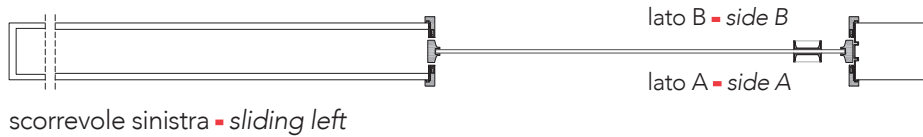

vetri con retina - glass with mesh

retina: bronzo - Damier - *mesh: bronze - Damier*

L7_ scorrevole a scomparsa / pocket door

sezione verticale ■ vertical section

misure controtelaio
 pocket opening

L	= luce / width
H	= altezza / height
PF	= parete finita / wall thickness
SI	= sede interna / internal space

misure effettive
 clear opening

NL	= L - 23 mm
NH	= H - 19 mm

ingombro totale
 overall sizes

EL	= NL + 36 mm
EH	= NH + 18 mm

sezione orizzontale ■ horizontal section

L7_ scorrevole a scomparsa / pocket door

parete con rivestimento - cladding wall version

legno - wood

vetro - glass

solo maniglia ad incasso
only flush handle

maniglia ad incasso e nottolino
flush handle and privacy

solo maniglia
only handle

L7_ scorrevole a scomparsa / pocket door