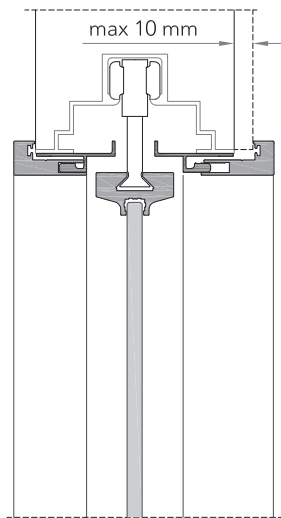

vetri con retina - glass with mesh

retina: bronzo - Damier - *mesh: bronze - Damier*

L7_ scorrevole a scomparsa / pocket door

sezione verticale ■ vertical section

misure controtelaio
 pocket opening

L	= luce / width
H	= altezza / height
PF	= parete finita / wall thickness
SI	= sede interna / internal space

misure effettive
 clear opening

NL	= L - 23 mm
NH	= H - 19 mm

ingombro totale
 overall sizes

EL	= NL + 36 mm
EH	= NH + 18 mm

sezione orizzontale ■ horizontal section

L7_ scorrevole a scomparsa / pocket door

parete con rivestimento - cladding wall version

legno - wood

vetro - glass

solo maniglia ad incasso
only flush handle

maniglia ad incasso e nottolino
flush handle and privacy

solo maniglia
only handle

L7_ scorrevole a scomparsa / pocket door

Dettagli in scala 1:1.

Drawing details.

sezione orizzontale
horizontal section

L7_ scorrevole a scomparsa / pocket door

Dettagli in scala 1:1.

Drawing details.

sezione verticale
vertical section