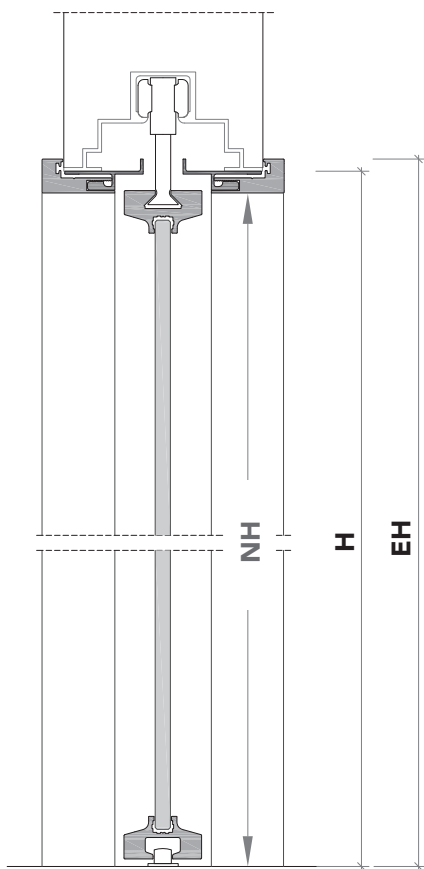

1 coprifilo telescopico in alluminio, di serie per misure da 105 mm a 125 mm;

telescopic aluminum trim for wall thickness from 105 up to 125 mm;

2 stipite in alluminio;
aluminum door frame;

3 anta di spessore 41 mm in vetro, con telaio in alluminio, oppure in legno. Completa di ferramenta e maniglia (**4**);

vetri con retina - glass with mesh

retina: bronzo - Damier - *mesh: bronze - Damier*

L7_ scorrevole a scomparsa / pocket door

sezione verticale ■ vertical section

misure controtelaio
 pocket opening

L	= luce / width
H	= altezza / height
PF	= parete finita / wall thickness
SI	= sede interna / internal space

misure effettive
 clear opening

NL	= L - 23 mm
NH	= H - 19 mm

ingombro totale
 overall sizes

EL	= NL + 36 mm
EH	= NH + 18 mm

sezione orizzontale ■ horizontal section

L7_ scorrevole a scomparsa / pocket door

Dettagli in scala 1:1.

Drawing details.

sezione orizzontale
horizontal section

L7_ scorrevole a scomparsa / pocket door

Dettagli in scala 1:1.

Drawing details.

sezione verticale
vertical section