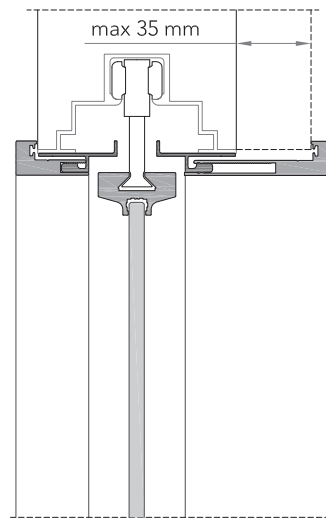

vetri con retina - glass with mesh

retina: bronzo - Damier - *mesh: bronze - Damier*

L7_ scorrevole a scomparsa / pocket door

sezione verticale ■ vertical section

misure controtelaio
 pocket opening

L	= luce / width
H	= altezza / height
PF	= parete finita / wall thickness
SI	= sede interna / internal space

misure effettive
 clear opening

NL	= L - 23 mm
NH	= H - 19 mm

ingombro totale
 overall sizes

EL	= NL + 36 mm
EH	= NH + 18 mm

sezione orizzontale ■ horizontal section

L7_ scorrevole a scomparsa / pocket door

parete con rivestimento - cladding wall version

legno - wood

vetro - glass

solo maniglia ad incasso
only flush handle

maniglia ad incasso e nottolino
flush handle and privacy

solo maniglia
only handle

L7_ scorrevole a scomparsa / pocket door

Dettagli in scala 1:1.

Drawing details.

sezione orizzontale
horizontal section

L7_ scorrevole a scomparsa / pocket door

Dettagli in scala 1:1.

Drawing details.

sezione verticale
vertical section