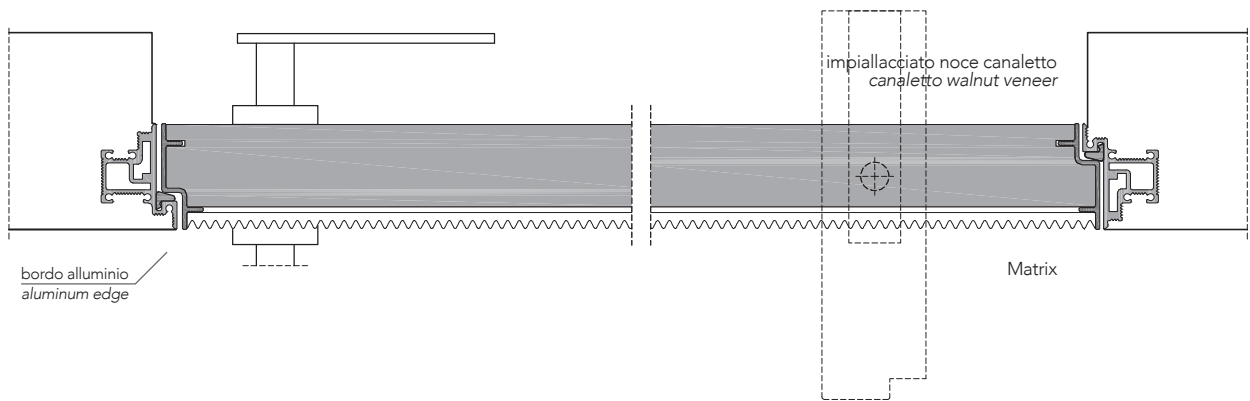

**finitura matrix** (noce canaletto)  
**matrix design** (canaletto walnut)

Sliding 50\_Matrix

Rasomuro 55s\_system Matrix

Pannello in legno massello composto da tre diversi rilievi - **A**, **B** e **C** - accostati come da configurazione. Applicabile, solo a un lato, a: Rasoline 55s, Compass 55 e ante scorrevoli con 50 mm di spessore.

Boiserie: pannello in legno massello disponibile con un solo rilievo a scelta tra A, B o C.

*Swing and sliding doors: solid wood panel composed of three different millings - A, B and C. Layout available, one side only, for: Rasomuro 55s, Compass 55 and sliding doors with 50 mm thick. Wall cladding: solid wood panel available in one milling only - A, B, or C.*

**Sliding 50\_Matrix design**

impiallacciato noce canaletto  
canaletto walnut veneer

bordo alluminio  
aluminum edge

Matrix

**finitura matrix** (noce canaletto)  
**matrix design** (canaletto walnut)

**Rasoline 55s\_ Matrix design**

**Compass 55\_ Matrix design**

**Compass 55\_ Matrix design**