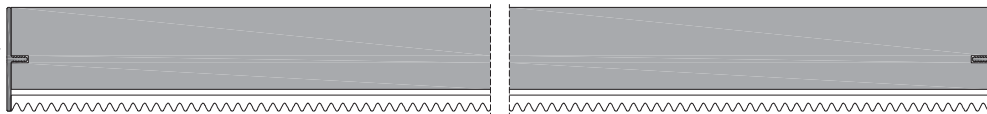

**finitura matrix** (noce canaletto)  
**matrix design** (canaletto walnut)

Sliding 50\_Matrix

Rasomuro 55s\_system Matrix

Pannello in legno massello composto da tre diversi rilievi - **A**, **B** e **C** - accostati come da configurazione. Applicabile, solo a un lato, a: Rasoline 55s, Compass 55 e ante scorrevoli con 50 mm di spessore.

Boiserie: pannello in legno massello disponibile con un solo rilievo a scelta tra A, B o C.

*Swing and sliding doors: solid wood panel composed of three different millings - A, B and C. Layout available, one side only, for: Rasomuro 55s, Compass 55 and sliding doors with 50 mm thick. Wall cladding: solid wood panel available in one milling only - A, B, or C.*

**Sliding 50\_Matrix design**

impiallacciato noce canaletto  
canaletto walnut veneer

bordo alluminio  
aluminum edge

Matrix

**finitura matrix** (noce canaletto)  
**matrix design** (canaletto walnut)

**Rasoline 55s\_ Matrix design**