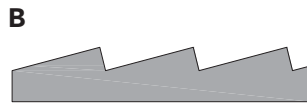

**finitura matrix** (noce canaletto)  
**matrix design** (canaletto walnut)

Sliding 50\_Matrix

Rasomuro 55s\_system Matrix

Pannello in legno massello composto da tre diversi rilievi - **A**, **B** e **C** - accostati come da configurazione. Applicabile, solo a un lato, a: Rasoline 55s, Compass 55 e ante scorrevoli con 50 mm di spessore.

Boiserie: pannello in legno massello disponibile con un solo rilievo a scelta tra A, B o C.

*Swing and sliding doors: solid wood panel composed of three different millings - A, B and C. Layout available, one side only, for: Rasomuro 55s, Compass 55 and sliding doors with 50 mm thick. Wall cladding: solid wood panel available in one milling only - A, B, or C.*