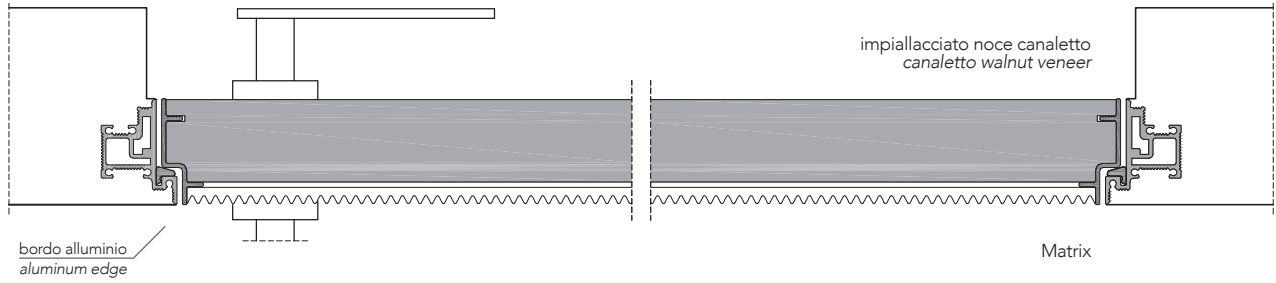

**finitura matrix** (noce canaletto)  
**matrix design** (canaletto walnut)

Sliding 50\_Matrix

Rasomuro 55s\_system Matrix

Pannello in legno massello composto da tre diversi rilievi - **A**, **B** e **C** - accostati come da configurazione. Applicabile, solo a un lato, a: Rasoline 55s, Compass 55 e ante scorrevoli con 50 mm di spessore.

Boiserie: pannello in legno massello disponibile con un solo rilievo a scelta tra A, B o C.

*Swing and sliding doors: solid wood panel composed of three different millings - A, B and C. Layout available, one side only, for: Rasomuro 55s, Compass 55 and sliding doors with 50 mm thick. Wall cladding: solid wood panel available in one milling only - A, B, or C.*

**Sliding 50\_Matrix design**

impiallacciato noce canaletto  
canaletto walnut veneer

bordo alluminio  
aluminum edge

Matrix

**finitura matrix** (noce canaletto)  
**matrix design** (canaletto walnut)

**Rasoline 55s\_ Matrix design**

**Compass 55\_ Matrix design**

**Compass 55\_ Matrix design**