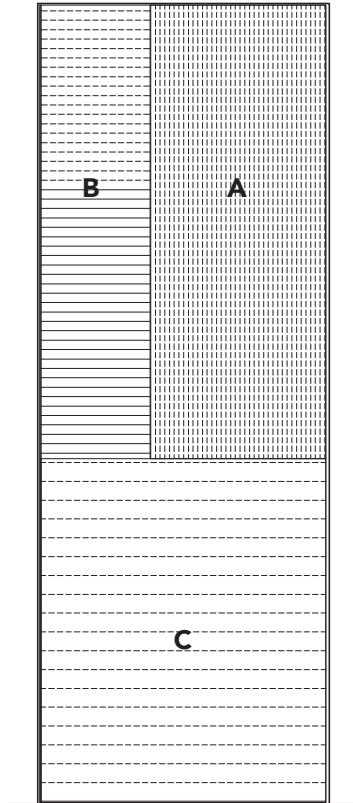

**finitura matrix** (noce canaletto)  
**matrix design** (canaletto walnut)

Sliding 50\_Matrix

Rasomuro 55s\_system Matrix

Pannello in legno massello composto da tre diversi rilievi - **A**, **B** e **C** - accostati come da configurazione. Applicabile, solo a un lato, a: Rasoline 55s, Compass 55 e ante scorrevoli con 50 mm di spessore.

Boiserie: pannello in legno massello disponibile con un solo rilievo a scelta tra A, B o C.

*Swing and sliding doors: solid wood panel composed of three different millings - A, B and C. Layout available, one side only, for: Rasomuro 55s, Compass 55 and sliding doors with 50 mm thick. Wall cladding: solid wood panel available in one milling only - A, B, or C.*

**Compass 55\_ Matrix design**

**Compass 55\_ Matrix design**