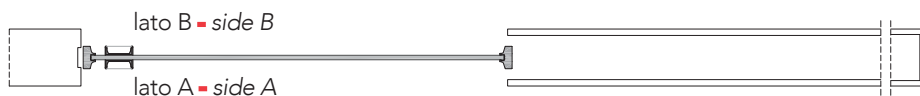

sezione verticale - vertical section

misure nette | **L** = luce / width
 net opening | **H** = altezza / height

sezione orizzontale - horizontal section

anta L41_ - L41_ door

anta L7_ - L7_ door

Scorrevole a scomparsa senza stipite_ anta in vetro
Pocket door without frame_ glass panels

scorrevole sinistra - sliding left

scorrevole destra - sliding right

anta L41_
L41_ door

solo maniglia ad incasso
only flush handle

maniglia ad incasso e nottolino
flush handle and privacy

anta L7_
L7_ door