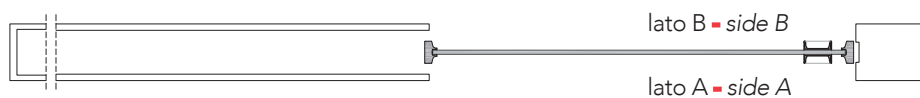

sezione verticale - vertical section

misure nette | **L** = luce / width
 net opening | **H** = altezza / height

sezione orizzontale - horizontal section

anta L41_ - L41_ door

anta L7_ - L7_ door

Scorrevole a scomparsa senza stipite_ anta in vetro
Pocket door without frame_ glass panels

scorrevole sinistra - sliding left

scorrevole destra - sliding right

anta L41_
L41_ door

solo maniglia ad incasso
only flush handle

maniglia ad incasso e nottolino
flush handle and privacy

anta L7_
L7_ door