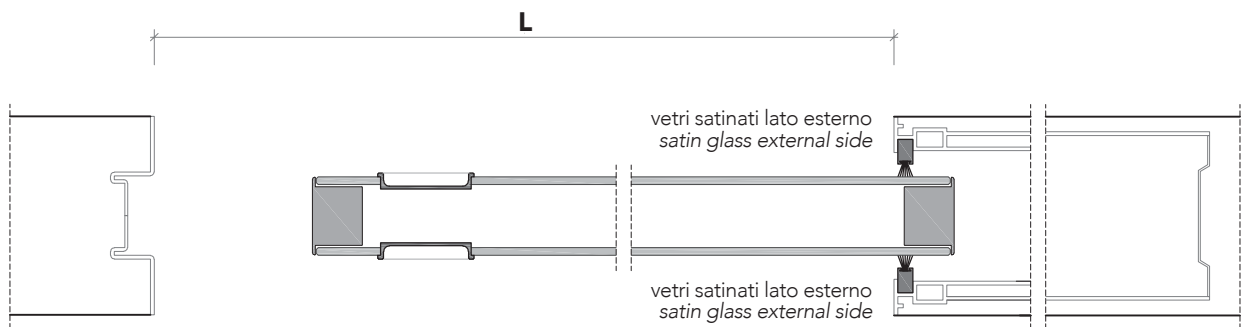

sezione verticale - vertical section

misure nette | **L** = luce / width
 net opening | **H** = altezza / height

sezione orizzontale - horizontal section

anta L41_ - L41_ door

anta L7_ - L7_ door

Scorrevole a scomparsa senza stipite_ anta in vetro
Pocket door without frame_ glass panels