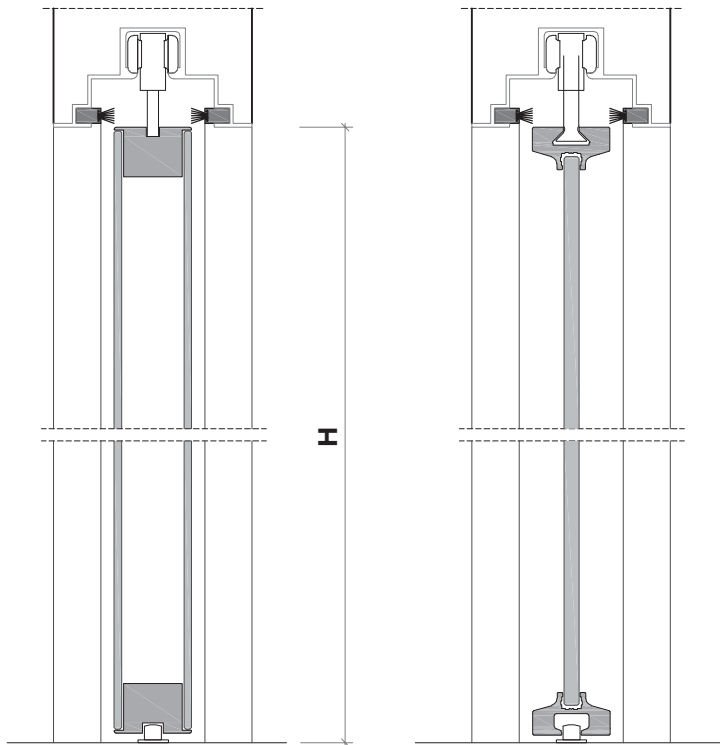

sezione verticale - vertical section

misure nette | **L** = luce / width
 net opening | **H** = altezza / height

sezione orizzontale - horizontal section

anta L41_ - L41_ door

anta L7_ - L7_ door

Scorrevole a scomparsa senza stipite_ anta in vetro
Pocket door without frame_ glass panels