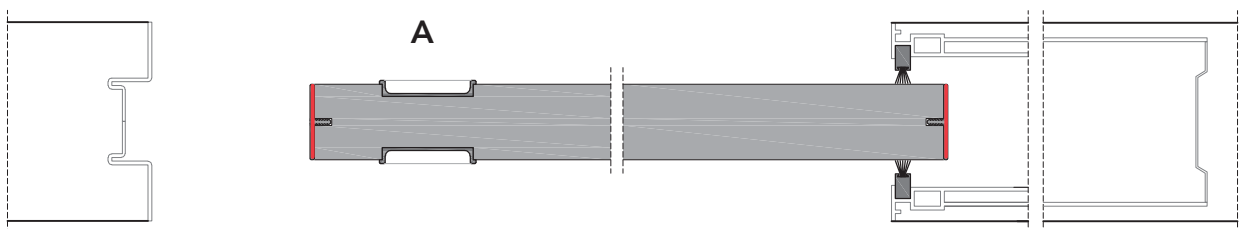

Scorrevole a scomparsa senza stipite_ anta in legno
Pocket door without frame_ wood panels

sezione verticale - vertical section

misure nette | **L** = luce / width
 net opening | **H** = altezza / height

sezione orizzontale - horizontal section

legno - wood

bordo alluminio - aluminum edge

riduzione spessore per rivestimenti (2 o 4 mm) - thickness reduction for cladding (2 or 4 mm)

Scorrevole a scomparsa senza stipite_ anta in legno
Pocket door without frame_ wood panels

scorrevole sinistra ■ *sliding left*

scorrevole destra ■ *sliding right*

anta legno
wood door

solo maniglia ad incasso
only flush handle

maniglia ad incasso e nottolino
flush handle and privacy

Scorrevole a scomparsa senza stipite_ anta in vetro