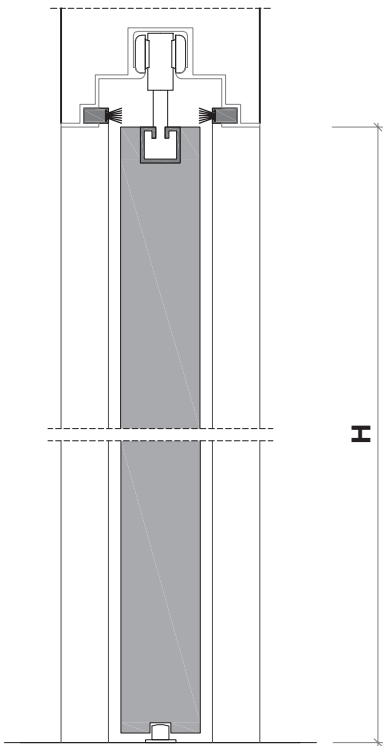

Scorrevole a scomparsa senza stipite_ anta in legno

Pocket door without frame_ wood panels

Anta scorrevole per controtelaio tipo Scrigno® Essential o Eclisse® Syntesis Line.
Sliding wood pocket door.

1 anta di spessore 41 mm in legno a struttura tamburata. Completa di maniglia ad incasso (**2**);

*sliding wood pocket door, 41 mm thickness. Hardware and flush handle included (**2**);*

2 maniglia ad incasso.

flush handle.

Finiture - Finishing

Anta - Panel

laccati opachi e lucidi - matte and glossy lacquer paint

Scorrevole a scomparsa senza stipite_ anta in legno
Pocket door without frame_ wood panels

sezione verticale - vertical section

misure nette | **L** = luce / width
 net opening | **H** = altezza / height

sezione orizzontale - horizontal section

legno - wood

bordo alluminio - aluminum edge

riduzione spessore per rivestimenti (2 o 4 mm) - thickness reduction for cladding (2 or 4 mm)

Scorrevole a scomparsa senza stipite_ anta in legno
Pocket door without frame_ wood panels