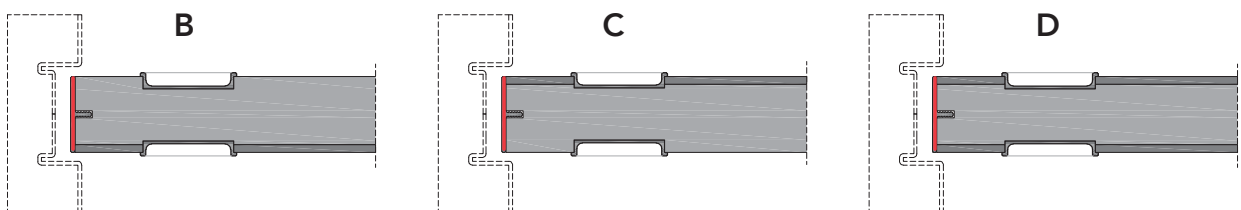

Scorrevole a scomparsa senza stipite_ anta in legno
Pocket door without frame_ wood panels

sezione verticale - vertical section

misure nette | **L** = luce / width
 net opening | **H** = altezza / height

sezione orizzontale - horizontal section

legno - wood

bordo alluminio - aluminum edge

riduzione spessore per rivestimenti (2 o 4 mm) - thickness reduction for cladding (2 or 4 mm)

Scorrevole a scomparsa senza stipite_ anta in legno
Pocket door without frame_ wood panels