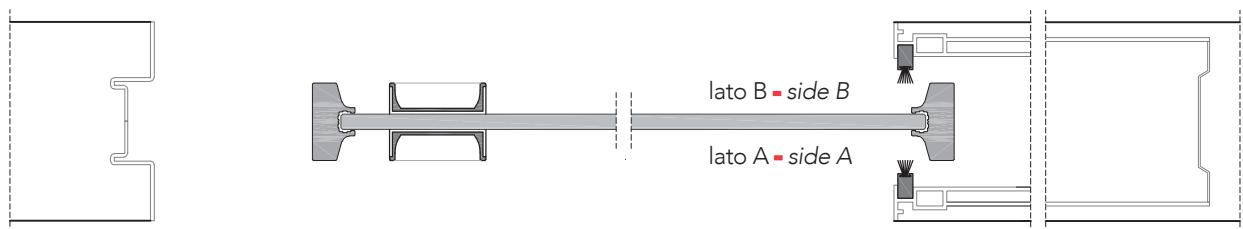

sezione verticale - vertical section

misure nette | **L** = luce / width
 net opening | **H** = altezza / height

sezione orizzontale - horizontal section

anta L41_ - L41_ door

anta L7_ - L7_ door

Scorrevole a scomparsa senza stipite_ anta in vetro
Pocket door without frame_ glass panels

scorrevole sinistra - sliding left

scorrevole destra - sliding right

anta L41_
L41_ door

solo maniglia ad incasso
only flush handle

maniglia ad incasso e nottolino
flush handle and privacy

anta L7_
L7_ door