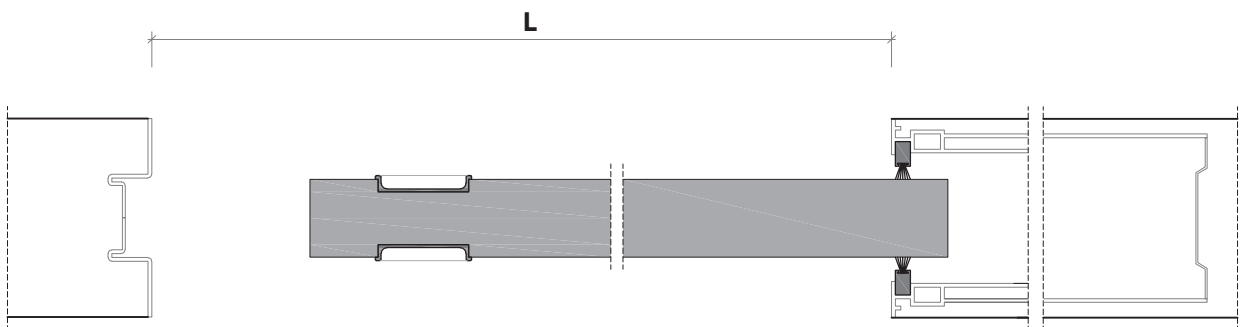

Scorrevole a scomparsa senza stipite_ anta in legno

Pocket door without frame_ wood panels

Anta scorrevole per controtelaio tipo Scrigno® Essential o Eclisse® Syntesis Line.
Sliding wood pocket door.

1 anta di spessore 41 mm in legno a struttura tamburata. Completa di maniglia ad incasso (**2**);

Scorrevole a scomparsa senza stipite_ anta in legno
Pocket door without frame_ wood panels

sezione verticale - vertical section

misure nette | **L** = luce / width
 net opening | **H** = altezza / height

sezione orizzontale - horizontal section

legno - wood

bordo alluminio - aluminum edge

riduzione spessore per rivestimenti (2 o 4 mm) - thickness reduction for cladding (2 or 4 mm)

Scorrevole a scomparsa senza stipite_ anta in legno
Pocket door without frame_ wood panels