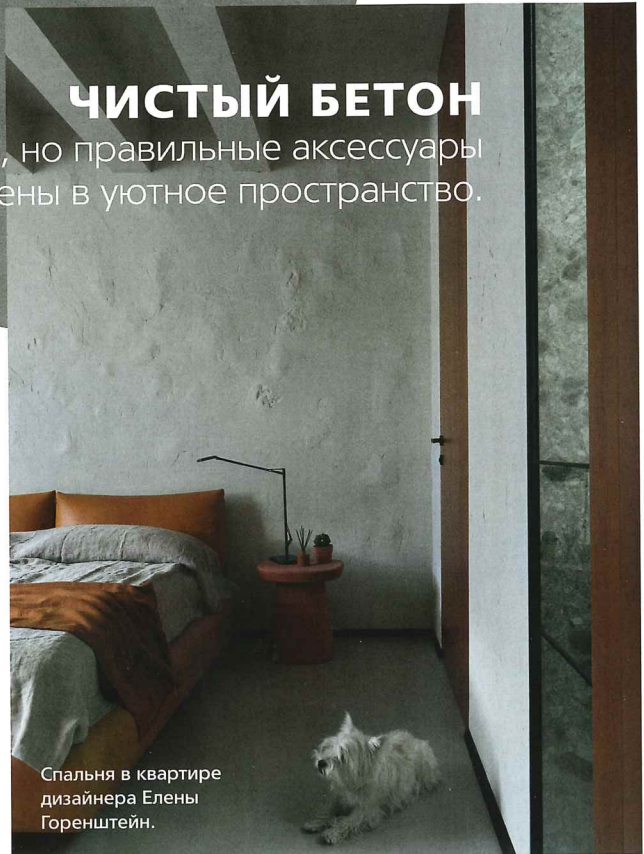

ДОСЬЕ МИНИМАЛИЗМ

Дверь из коллекции
Matrix, Lualdi.

Кровать
Margareth,
MisuraEmme.

Торшер Altura,
Penta Light.

Керамогранит
"Сити", Kerama
Marazzi.

Да, он выглядит сурово, но правильные аксессуары
превращают бетонные стены в уютное пространство.

ЧИСТЫЙ БЕТОН

Спальня в квартире
дизайнера Елены
Горенштейн.

Фактурное покрытие для стен Unique, Tikkurila.

Покрывало,
Ткапо.