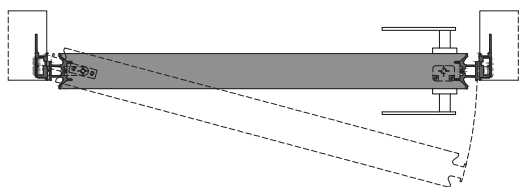

pelle - leather design

pelle : tortora - moka - leather : dove grey - moka
pelle intrecciata : moro - woven leather : moro

sezione verticale - vertical section

misure nette | **L** = luce / width
net opening | **H** = altezza / height

vano muro | **L1** = L + 70 mm
rough opening | **H1** = H + 30 mm

luce di passaggio | **L2** = L - 102 mm
clear opening

sezione orizzontale - horizontal section

Altaj_

telaio - frame

cartongesso - drywall

muratura - brickwall

spingere destra - push right

spingere sinistra - push left

solo maniglia
only passage

maniglia e chiave
handle and key

maniglia e nottolino
handle and privacy

maniglia e cilindro di sicurezza
handle and security cylinder

Altaj

Dettagli in scala 1:1.
Drawing details.

sezione orizzontale
horizontal section

Altaj

Dettagli in scala 1:1.
Drawing details.

sezione verticale
vertical section

luald