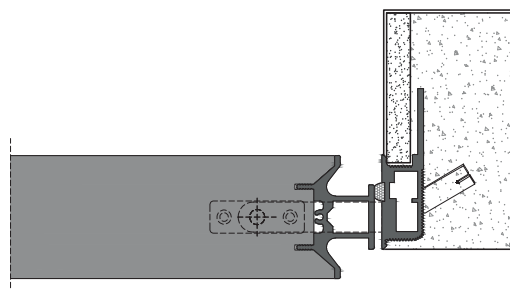

pelle - leather design

pelle : tortora - moka - leather : dove grey - moka
pelle intrecciata : moro - woven leather : moro

sezione verticale - vertical section

misure nette | **L** = luce / width
net opening | **H** = altezza / height

vano muro | **L1** = L + 70 mm
rough opening | **H1** = H + 30 mm

luce di passaggio | **L2** = L - 102 mm
clear opening

sezione orizzontale - horizontal section

Altaj_

telaio - frame

cartongesso - drywall

muratura - brickwall

spingere destra - push right

spingere sinistra - push left

solo maniglia
only passage

maniglia e chiave
handle and key

maniglia e nottolino
handle and privacy

maniglia e cilindro di sicurezza
handle and security cylinder

Altaj

Dettagli in scala 1:1.
Drawing details.

sezione orizzontale
horizontal section

Altaj

Dettagli in scala 1:1.
Drawing details.

sezione verticale
vertical section

luald