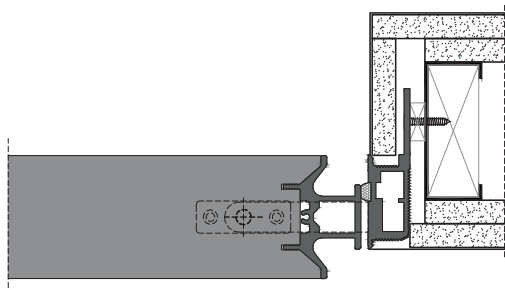

pelle - leather design

pelle : tortora - moka - leather : dove grey - moka
pelle intrecciata : moro - woven leather : moro

sezione verticale - vertical section

misure nette | **L** = luce / width
net opening | **H** = altezza / height

vano muro | **L1** = L + 70 mm
rough opening | **H1** = H + 30 mm

luce di passaggio | **L2** = L - 102 mm
clear opening

sezione orizzontale - horizontal section

Altaj_

telaio - frame

cartongesso - drywall

muratura - brickwall

spingere destra - push right

spingere sinistra - push left

solo maniglia
only passage

maniglia e chiave
handle and key

maniglia e nottolino
handle and privacy

maniglia e cilindro di sicurezza
handle and security cylinder

Altaj

Dettagli in scala 1:1.
Drawing details.

sezione orizzontale
horizontal section

Altaj

Dettagli in scala 1:1.
Drawing details.

sezione verticale
vertical section

luald