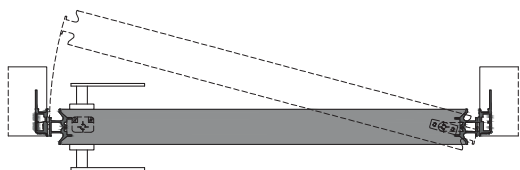

pelle - leather design

pelle : tortora - moka - leather : dove grey - moka
pelle intrecciata : moro - woven leather : moro

sezione verticale - vertical section

misure nette | **L** = luce / width
net opening | **H** = altezza / height

vano muro | **L1** = L + 70 mm
rough opening | **H1** = H + 30 mm

luce di passaggio | **L2** = L - 102 mm
clear opening

sezione orizzontale - horizontal section

Altaj_

telaio - frame

cartongesso - drywall

muratura - brickwall

spingere destra - push right

spingere sinistra - push left

solo maniglia
only passage

maniglia e chiave
handle and key

maniglia e nottolino
handle and privacy

maniglia e cilindro di sicurezza
handle and security cylinder

Altaj

Dettagli in scala 1:1.
Drawing details.

sezione orizzontale
horizontal section

Altaj

Dettagli in scala 1:1.
Drawing details.

sezione verticale
vertical section

luald