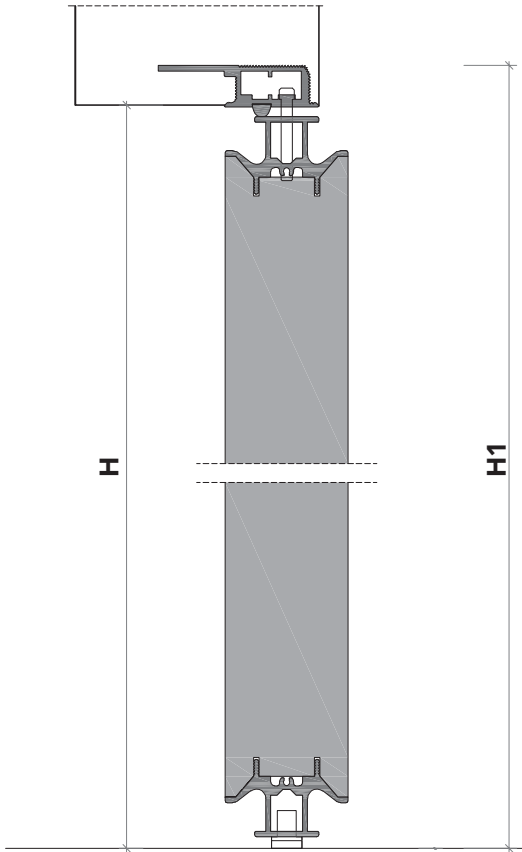

Altaj_

Porta a battente, con telaio in alluminio.
Swing door with aluminum frame.

1 telaio in alluminio anodizzato preassemblato da murare senza falso telaio;

anodized aluminum frame to be installed without any subframe;

2 anta di spessore 64 mm in legno a struttura tamburata e bordo alluminio. Completa di serratura magnetica (**3**), sistema a bilico (**4-5**), fermo di battuta (**6**).

*swing wood door, 64 mm thickness with aluminum edge. Hardware included: magnetic lockset (**3**), pivot system (**4-5**), stop system (**6**)*

pelle - leather design

pelle : tortora - moka - leather : dove grey - moka
pelle intrecciata : moro - woven leather : moro

sezione verticale - vertical section

misure nette | **L** = luce / width
net opening | **H** = altezza / height

vano muro | **L1** = L + 70 mm
rough opening | **H1** = H + 30 mm

luce di passaggio | **L2** = L - 102 mm
clear opening

sezione orizzontale - horizontal section

Altaj_

telaio - frame

cartongesso - drywall

muratura - brickwall