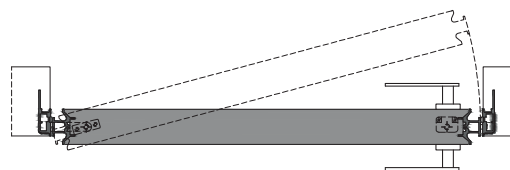

pelle - leather design

pelle : tortora - moka - leather : dove grey - moka
pelle intrecciata : moro - woven leather : moro

sezione verticale - vertical section

misure nette | **L** = luce / width
net opening | **H** = altezza / height

vano muro | **L1** = L + 70 mm
rough opening | **H1** = H + 30 mm

luce di passaggio | **L2** = L - 102 mm
clear opening

sezione orizzontale - horizontal section

Altaj_

telaio - frame

cartongesso - drywall

muratura - brickwall

spingere destra - push right

spingere sinistra - push left

solo maniglia
only passage

maniglia e chiave
handle and key

maniglia e nottolino
handle and privacy

maniglia e cilindro di sicurezza
handle and security cylinder

Altaj

Dettagli in scala 1:1.
Drawing details.

sezione orizzontale
horizontal section

Altaj

Dettagli in scala 1:1.
Drawing details.

sezione verticale
vertical section

luald