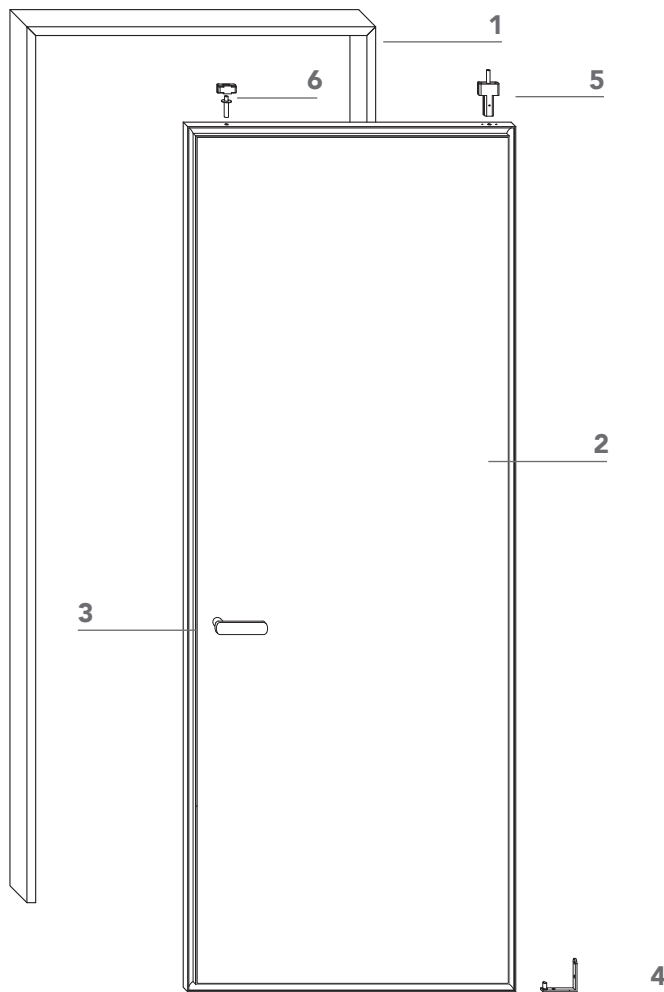

Altaj_

Porta a battente, con telaio in alluminio.
Swing door with aluminum frame.

1 telaio in alluminio anodizzato preassemblato da murare senza falso telaio;

anodized aluminum frame to be installed without any subframe;

2 anta di spessore 64 mm in legno a struttura tamburata e bordo alluminio. Completa di serratura magnetica (**3**), sistema a bilico (**4-5**), fermo di battuta (**6**).

*swing wood door, 64 mm thickness with aluminum edge. Hardware included: magnetic lockset (**3**), pivot system (**4-5**), stop system (**6**)*

pelle - leather design

pelle : tortora - moka - leather : dove grey - moka
pelle intrecciata : moro - woven leather : moro

sezione verticale - vertical section

misure nette | **L** = luce / width
net opening | **H** = altezza / height

Altaj

Dettagli in scala 1:1.
Drawing details.

sezione orizzontale
horizontal section

Altaj

Dettagli in scala 1:1.
Drawing details.

sezione verticale
vertical section

luald