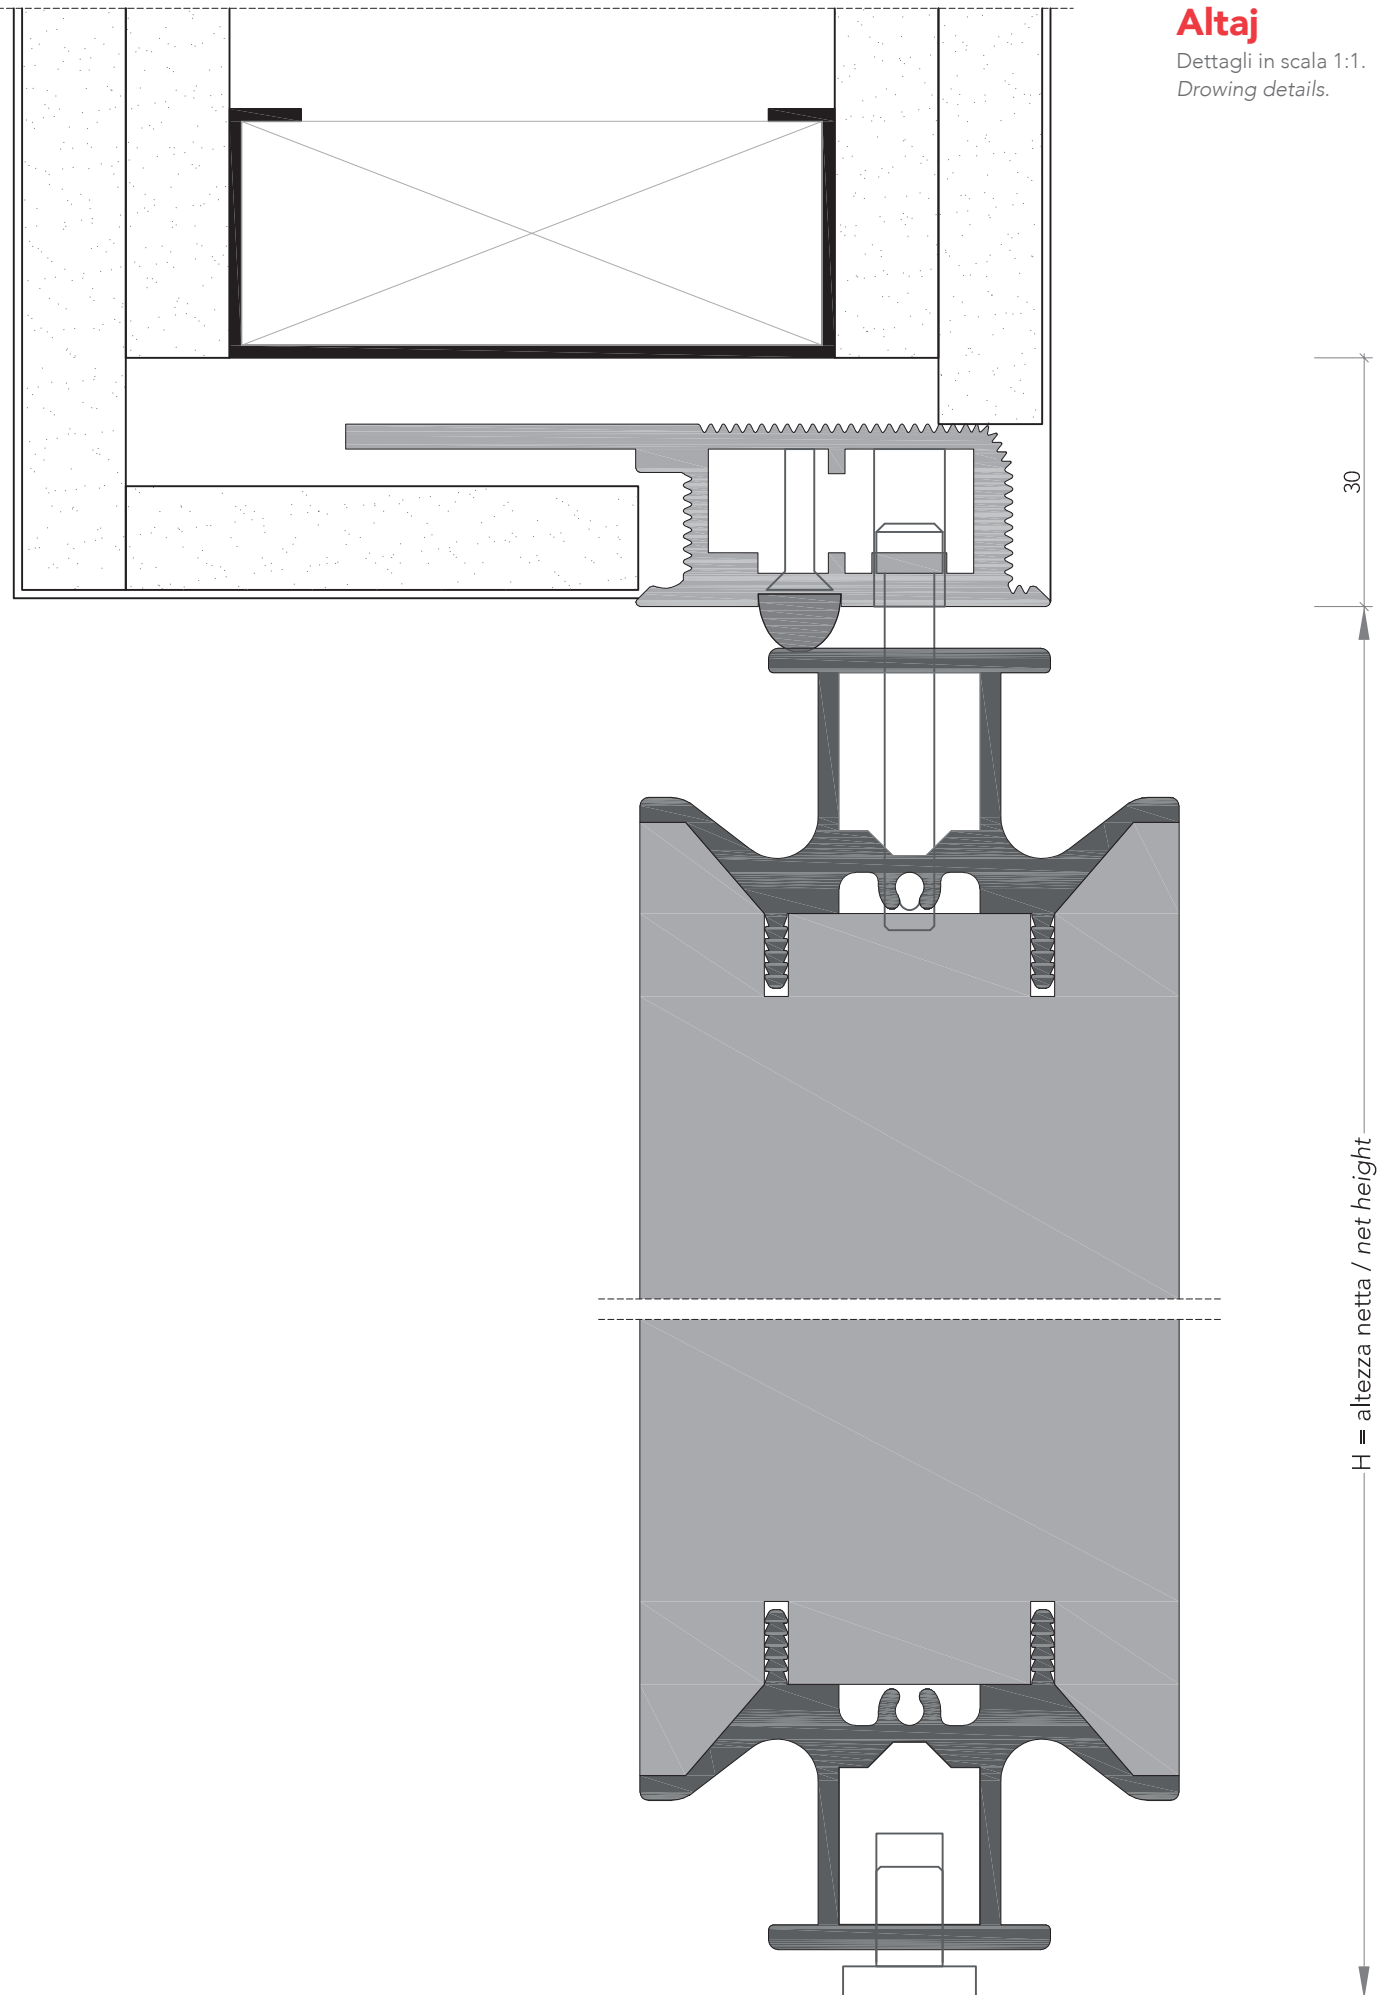

2 anta di spessore 64 mm in legno a struttura tamburata e bordo alluminio. Completa di serratura magnetica (**3**), sistema a bilico (**4-5**), fermo di battuta (**6**).

*swing wood door, 64 mm thickness with aluminum edge. Hardware included: magnetic lockset (**3**), pivot system (**4-5**), stop system (**6**)*

pelle - leather design

pelle : tortora - moka - leather : dove grey - moka
pelle intrecciata : moro - woven leather : moro

sezione verticale - vertical section

misure nette | **L** = luce / width
net opening | **H** = altezza / height

vano muro | **L1** = L + 70 mm
rough opening | **H1** = H + 30 mm

luce di passaggio | **L2** = L - 102 mm
clear opening

sezione orizzontale - horizontal section

Altaj_

telaio - frame

cartongesso - drywall

muratura - brickwall

Altaj

Dettagli in scala 1:1.
Drawing details.

sezione orizzontale
horizontal section

Altaj

Dettagli in scala 1:1.
Drawing details.

sezione verticale
vertical section

luald