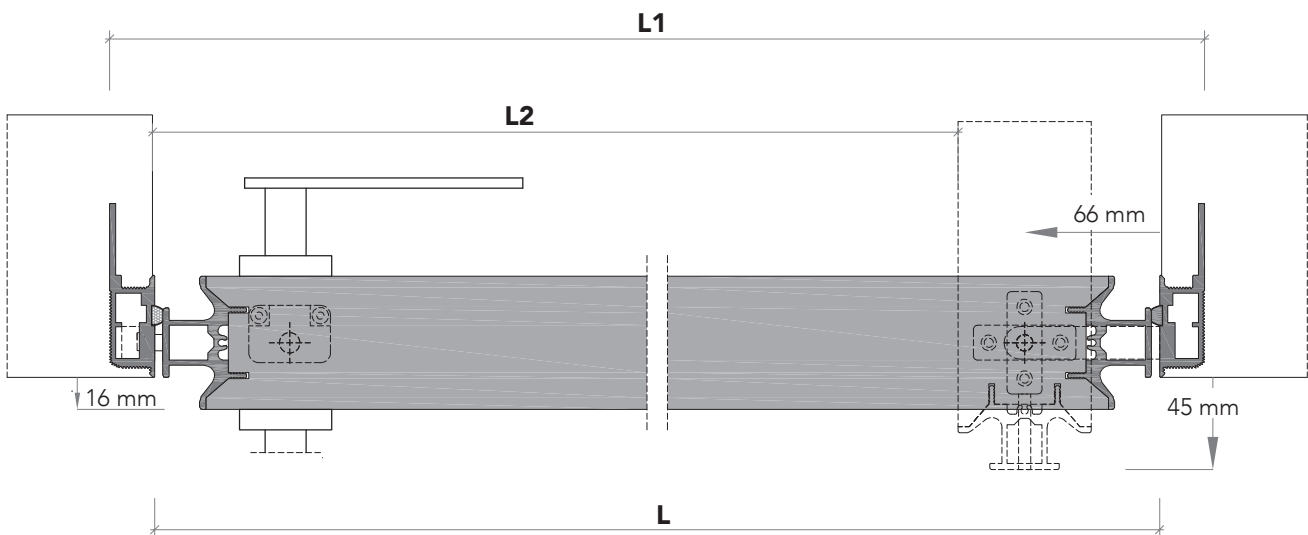

pelle - leather design

pelle : tortora - moka - leather : dove grey - moka
pelle intrecciata : moro - woven leather : moro

sezione verticale - vertical section

misure nette | **L** = luce / width
net opening | **H** = altezza / height

vano muro | **L1** = L + 70 mm
rough opening | **H1** = H + 30 mm

luce di passaggio | **L2** = L - 102 mm
clear opening

sezione orizzontale - horizontal section

Altaj_

telaio - frame

cartongesso - drywall

muratura - brickwall