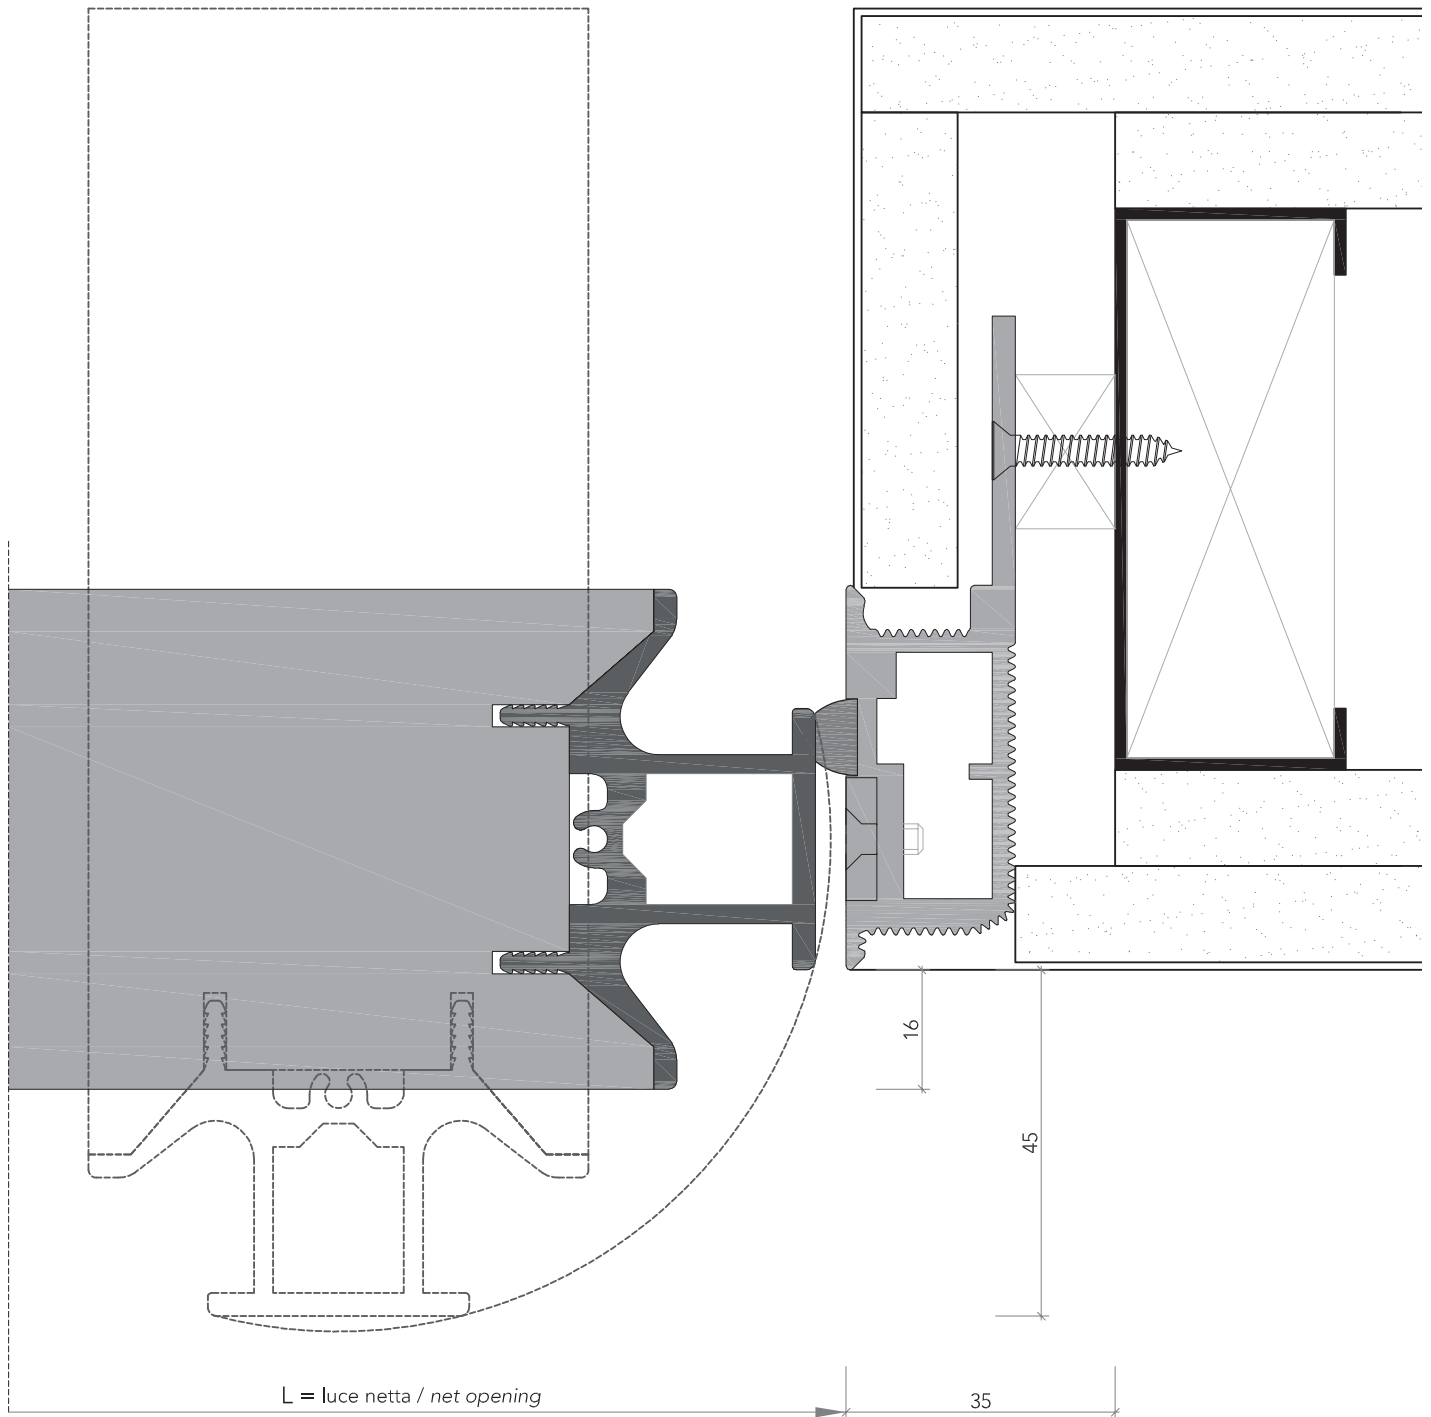

2 anta di spessore 64 mm in legno a struttura tamburata e bordo alluminio. Completa di serratura magnetica (**3**), sistema a bilico (**4-5**), fermo di battuta (**6**).

*swing wood door, 64 mm thickness with aluminum edge. Hardware included: magnetic lockset (**3**), pivot system (**4-5**), stop system (**6**)*

pelle - leather design

pelle : tortora - moka - leather : dove grey - moka
pelle intrecciata : moro - woven leather : moro

sezione verticale - vertical section

misure nette | **L** = luce / width
net opening | **H** = altezza / height

vano muro | **L1** = L + 70 mm
rough opening | **H1** = H + 30 mm

luce di passaggio | **L2** = L - 102 mm
clear opening

sezione orizzontale - horizontal section

Altaj_

telaio - frame

cartongesso - drywall

muratura - brickwall

Altaj

Dettagli in scala 1:1.
Drawing details.

sezione orizzontale
horizontal section

Altaj

Dettagli in scala 1:1.
Drawing details.

sezione verticale
vertical section

luald