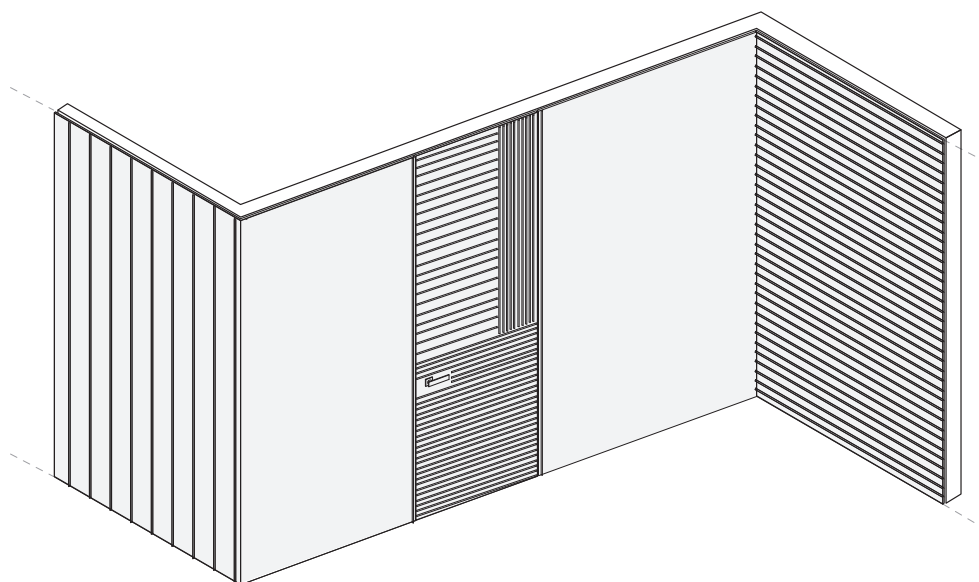

The wall panels are made based on the plans and measurements provide by the customer. In order to receive a quote, the floor plan with the measurement of all the walls to be cladded needs to be received . The available "standard" finishes are those shown in the Lualdi's color table and in the Lualdi's woods table. Custom match finishes can be provided upon request. The shop drawings will be provided, for review and approval, only after the deposit on the quote is received. The minimum amount of wall panel, per order, is of 323 square feet.

Boiserie liscia - Linear wainscoting system

Colori opachi - Matte lacquer paint
Colori lucidi - High gloss lacquer paint
Essenze - Veneer

esempio
example

Boiserie Matrix - Matrix wainscoting system

Matrix - Matrix design

esempio
example

Boiserie_

Sistemi boiserie a progetto - ordine minimo 30 mq Custom made millwork - minimum quantity 323 Sq.f.

Le boiserie vengono eseguite su disegno e a partire dalle misure fornite dal cliente. Per la quotazione occorre ricevere le piante con le quote delle pareti da rivestire con tutte le misure di progetto. Le finiture disponibili sono indicate nella tabella delle finiture ed eventuali altre sono su richiesta. I disegni esecutivi da approvare verranno forniti solo dopo l'accettazione del preventivo e del deposito dell'acconto.