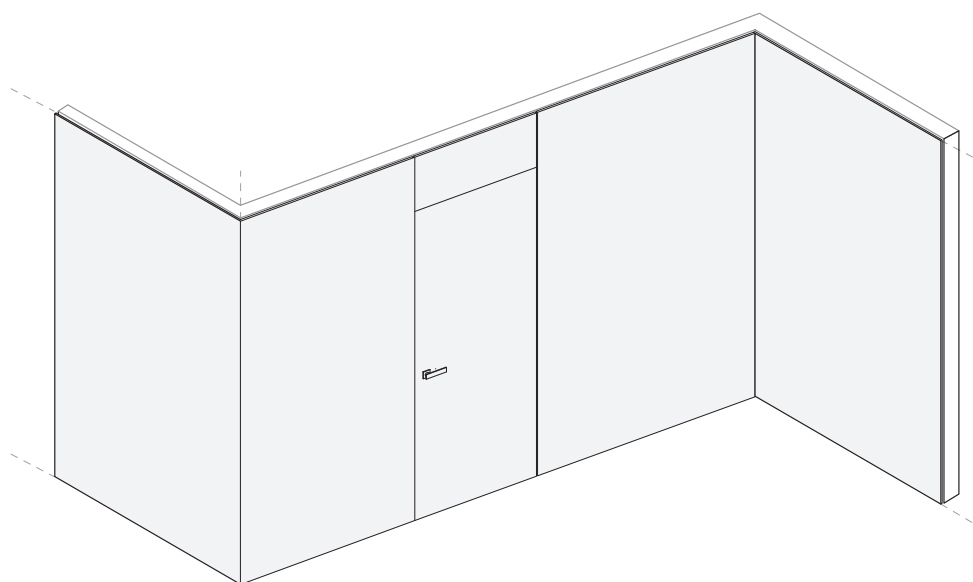

Boiserie_

Sistemi boiserie a progetto - ordine minimo 30 mq
Custom made millwork - minimum quantity 323 Sq.f.

Le boiserie vengono eseguite su disegno e a partire dalle misure fornite dal cliente. Per la quotazione occorre ricevere le piante con le quote delle pareti da rivestire con tutte le misure di progetto. Le finiture disponibili sono indicate nella tabella delle finiture ed eventuali altre sono su richiesta. I disegni esecutivi da approvare verranno forniti solo dopo l'accettazione del preventivo e del deposito dell'acconto.

The wall panels are made based on the plans and measurements provide by the customer. In order to receive a quote, the floor plan with the measurement of all the walls to be cladded needs to be received . The available "standard" finishes are those shown in the Lualdi's color table and in the Lualdi's woods table. Custom match finishes can be provided upon request. The shop drawings will be provided, for review and approval, only after the deposit on the quote is received. The minimum amount of wall panel, per order, is of 323 square feet.

Boiserie liscia - Linear wainscoting system

Colori opachi - Matte lacquer paint
Colori lucidi - High gloss lacquer paint
Essenze - Veneer

esempio
example