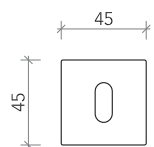

Martina_

Maniglia - Handle

chiave
key

cilindro
cylinder key

nottolino
privacy