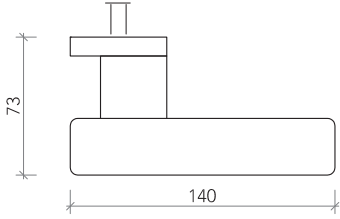

Outline_

Maniglia - Handle

51

51

chiave
key

cilindro
cylinder key

nottolino
privacy

73