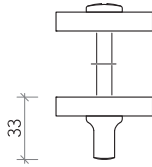

Outline_

Maniglia - Handle

51

51

chiave
key

cilindro
cylinder key

nottolino
privacy

73

140

33