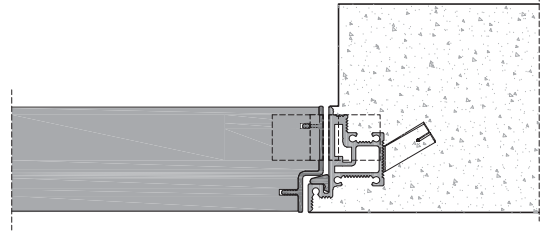

Raseline 55s_

Porta a battente a filo del muro con bordo in alluminio, con telaio in alluminio.
Flush swing door system with metal edging with aluminum frame.

1 telaio in alluminio anodizzato preassemblato da murare senza falso telaio;

Rasoline 55s_

sezione verticale ■ vertical section

misure nette | **L** = luce / width
 net opening | **H** = altezza / height

vano muro | **L1** = L + 100 mm
 rough opening | **H1** = H + 50 mm

ingombro totale | **EL** = L + 32 mm
 overall sizes | **EH** = H + 16 mm

sezione orizzontale ■ horizontal section

riduzione spessore per rivestimenti (2 o 4 mm) ■ thickness reduction for cladding (2 or 4 mm)

lato tirare ■ pull side

lato spingere ■ push side

entrambi i lati ■ both sides

Rasoline 55s_

telaio - frame

cartongesso - drywall

muratura - brickwall

RasoUSA 55s_

telaio - frame

cartongesso - drywall

muratura - brickwall