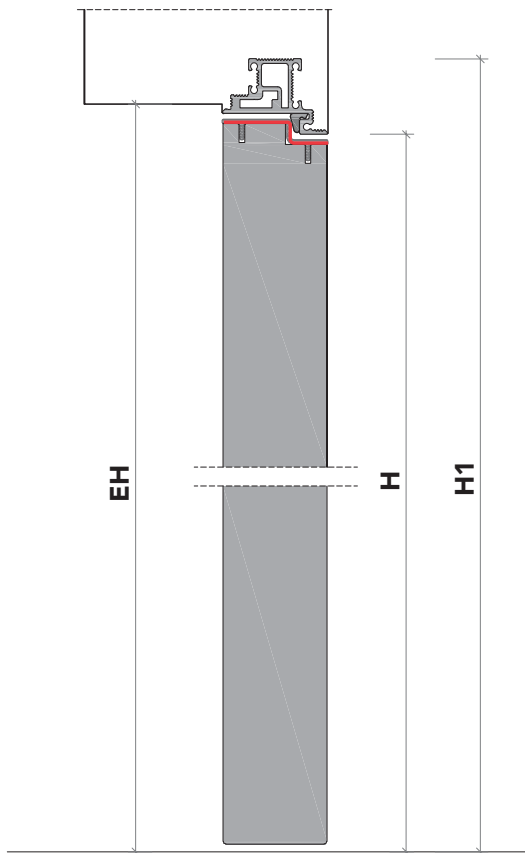

Raseline 55s_

Porta a battente a filo del muro con bordo in alluminio, con telaio in alluminio.
Flush swing door system with metal edging with aluminum frame.

1 telaio in alluminio anodizzato preassemblato da murare senza falso telaio;

Rasoline 55s_

sezione verticale ■ vertical section

misure nette | **L** = luce / width
 net opening | **H** = altezza / height

vano muro | **L1** = L + 100 mm
 rough opening | **H1** = H + 50 mm

ingombro totale | **EL** = L + 32 mm
 overall sizes | **EH** = H + 16 mm