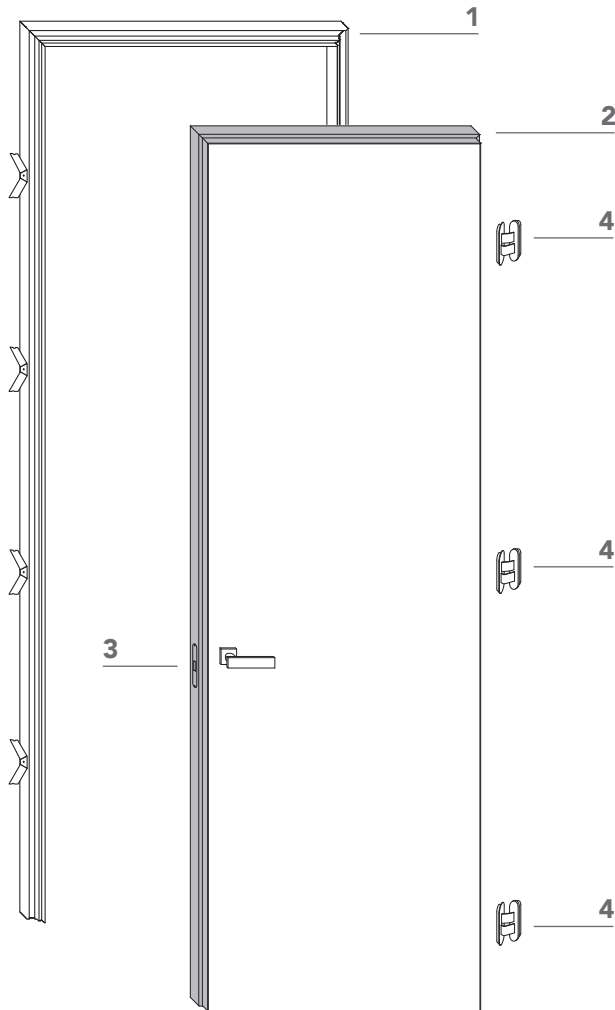

Raseline 55s_

Porta a battente a filo del muro con bordo in alluminio, con telaio in alluminio.
Flush swing door system with metal edging with aluminum frame.

1 telaio in alluminio anodizzato preassemblato da murare senza falso telaio;

anodized aluminum frame to be installed without any subframe;

2 anta di spessore 55 mm in legno a struttura tamburata e bordo alluminio. Completa di serratura magnetica (**3**), cerniere a scomparsa regolabili sui tre assi (**4**) e guarnizioni di battuta antirumore.

*swing wood door, with aluminum edge, 55 mm thickness. Hardware included: magnetic lockset (**3**), concealed hinges (**4**), anti-noise gasket.*

Finiture - Finishing

Stipite e profilo anta - Frame and panel profile

Rasoline 55s_

sezione verticale ■ vertical section

misure nette | **L** = luce / width
 net opening | **H** = altezza / height

vano muro | **L1** = L + 100 mm
 rough opening | **H1** = H + 50 mm

ingombro totale | **EL** = L + 32 mm
 overall sizes | **EH** = H + 16 mm