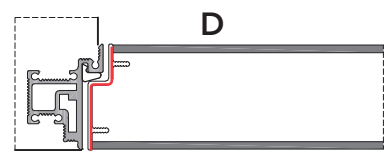

Rasoline 55s_

sezione verticale ■ vertical section

misure nette | **L** = luce / width
 net opening | **H** = altezza / height

vano muro | **L1** = L + 100 mm
 rough opening | **H1** = H + 50 mm

ingombro totale | **EL** = L + 32 mm
 overall sizes | **EH** = H + 16 mm

sezione orizzontale ■ horizontal section

riduzione spessore per rivestimenti (2 o 4 mm) ■ thickness reduction for cladding (2 or 4 mm)

lato tirare ■ pull side

lato spingere ■ push side

entrambi i lati ■ both sides