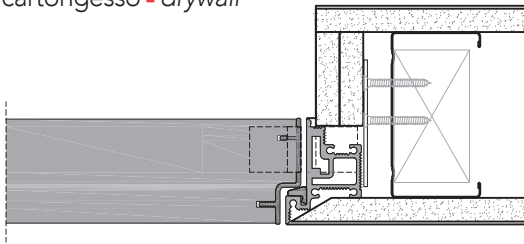

Raseline 55s_

Porta a battente a filo del muro con bordo in alluminio, con telaio in alluminio.
Flush swing door system with metal edging with aluminum frame.

1 telaio in alluminio anodizzato preassemblato da murare senza falso telaio;

Rasoline 55s_

sezione verticale ■ vertical section

misure nette | **L** = luce / width
 net opening | **H** = altezza / height

vano muro | **L1** = L + 100 mm
 rough opening | **H1** = H + 50 mm

ingombro totale | **EL** = L + 32 mm
 overall sizes | **EH** = H + 16 mm

sezione orizzontale ■ horizontal section

riduzione spessore per rivestimenti (2 o 4 mm) ■ thickness reduction for cladding (2 or 4 mm)

lato tirare ■ pull side

lato spingere ■ push side

entrambi i lati ■ both sides

Rasoline 55s_

telaio - frame

cartongesso - drywall

muratura - brickwall

RasoUSA 55s_

telaio - frame

cartongesso - drywall

muratura - brickwall