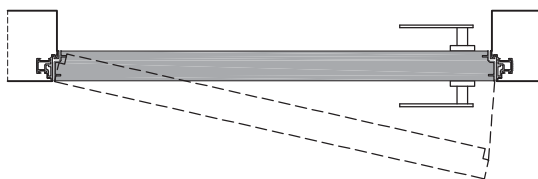

Raseline 55s_

Porta a battente a filo del muro con bordo in alluminio, con telaio in alluminio.
Flush swing door system with metal edging with aluminum frame.

1 telaio in alluminio anodizzato preassemblato da murare senza falso telaio;

sezione orizzontale ■ horizontal section

riduzione spessore per rivestimenti (2 o 4 mm) ■ thickness reduction for cladding (2 or 4 mm)

lato tirare ■ pull side

lato spingere ■ push side

entrambi i lati ■ both sides

Rasoline 55s_

telaio - frame

cartongesso - drywall

muratura - brickwall

RasoUSA 55s_

telaio - frame

cartongesso - drywall

muratura - brickwall

spingere destra - push right

spingere sinistra - push left

solo maniglia
only passage

maniglia e chiave
handle and key

maniglia e nottolino
handle and privacy

maniglia e cilindro di sicurezza
handle and security cylinder