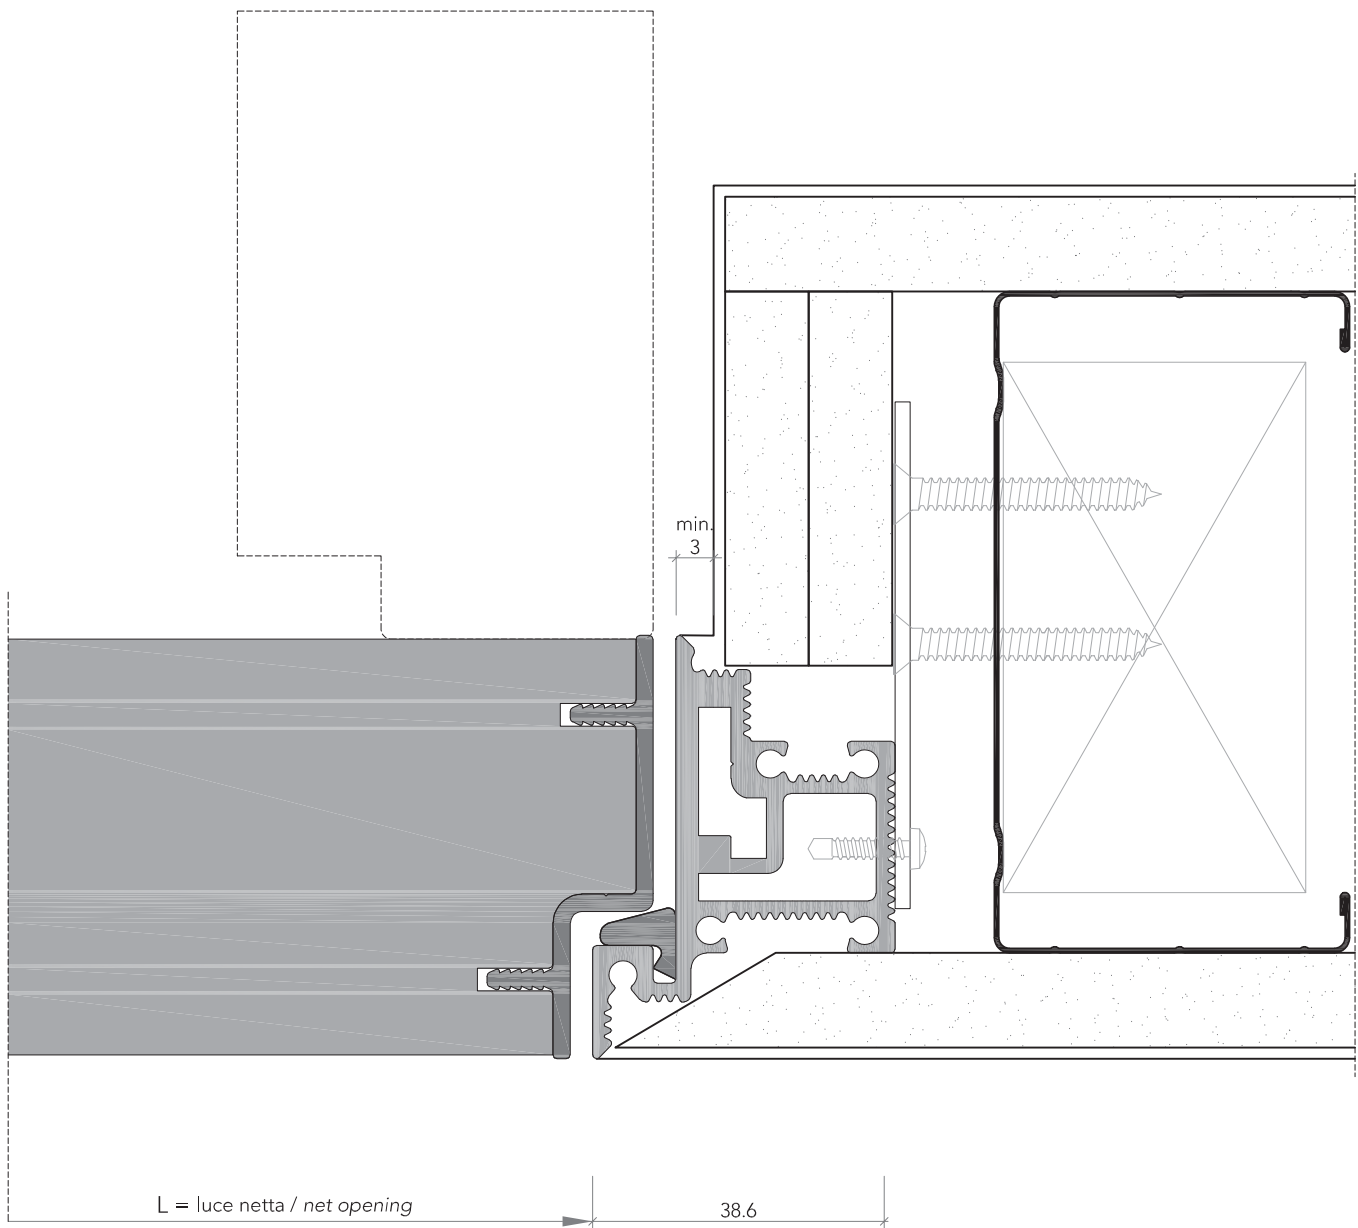

Raseline 55s_

Porta a battente a filo del muro con bordo in alluminio, con telaio in alluminio.
Flush swing door system with metal edging with aluminum frame.

1 telaio in alluminio anodizzato preassemblato da murare senza falso telaio;

Rasoline 55s_

sezione verticale ■ vertical section

misure nette | **L** = luce / width
 net opening | **H** = altezza / height

vano muro | **L1** = L + 100 mm
 rough opening | **H1** = H + 50 mm

ingombro totale | **EL** = L + 32 mm
 overall sizes | **EH** = H + 16 mm

Rasoline 55s_

telaio - frame

cartongesso - drywall

muratura - brickwall

RasoUSA 55s_

telaio - frame

cartongesso - drywall

muratura - brickwall

Rasoline 55s_

Dettagli in scala 1:1.
Drawing details.

sezione orizzontale
horizontal section

Rasoline 55s_

Dettagli in scala 1:1.
Drawing details.

sezione verticale
vertical section