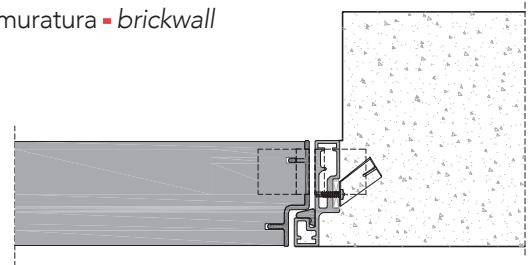

Raseline 55s_

Porta a battente a filo del muro con bordo in alluminio, con telaio in alluminio.
Flush swing door system with metal edging with aluminum frame.

1 telaio in alluminio anodizzato preassemblato da murare senza falso telaio;

sezione orizzontale ■ horizontal section

riduzione spessore per rivestimenti (2 o 4 mm) ■ thickness reduction for cladding (2 or 4 mm)

lato tirare ■ pull side

lato spingere ■ push side

entrambi i lati ■ both sides

Rasoline 55s_

telaio - frame

cartongesso - drywall

muratura - brickwall

RasoUSA 55s_

telaio - frame

cartongesso - drywall

muratura - brickwall

Rasoline 55s_

Dettagli in scala 1:1.
Drawing details.

sezione orizzontale
horizontal section

Rasoline 55s_

Dettagli in scala 1:1.
Drawing details.

sezione verticale
vertical section