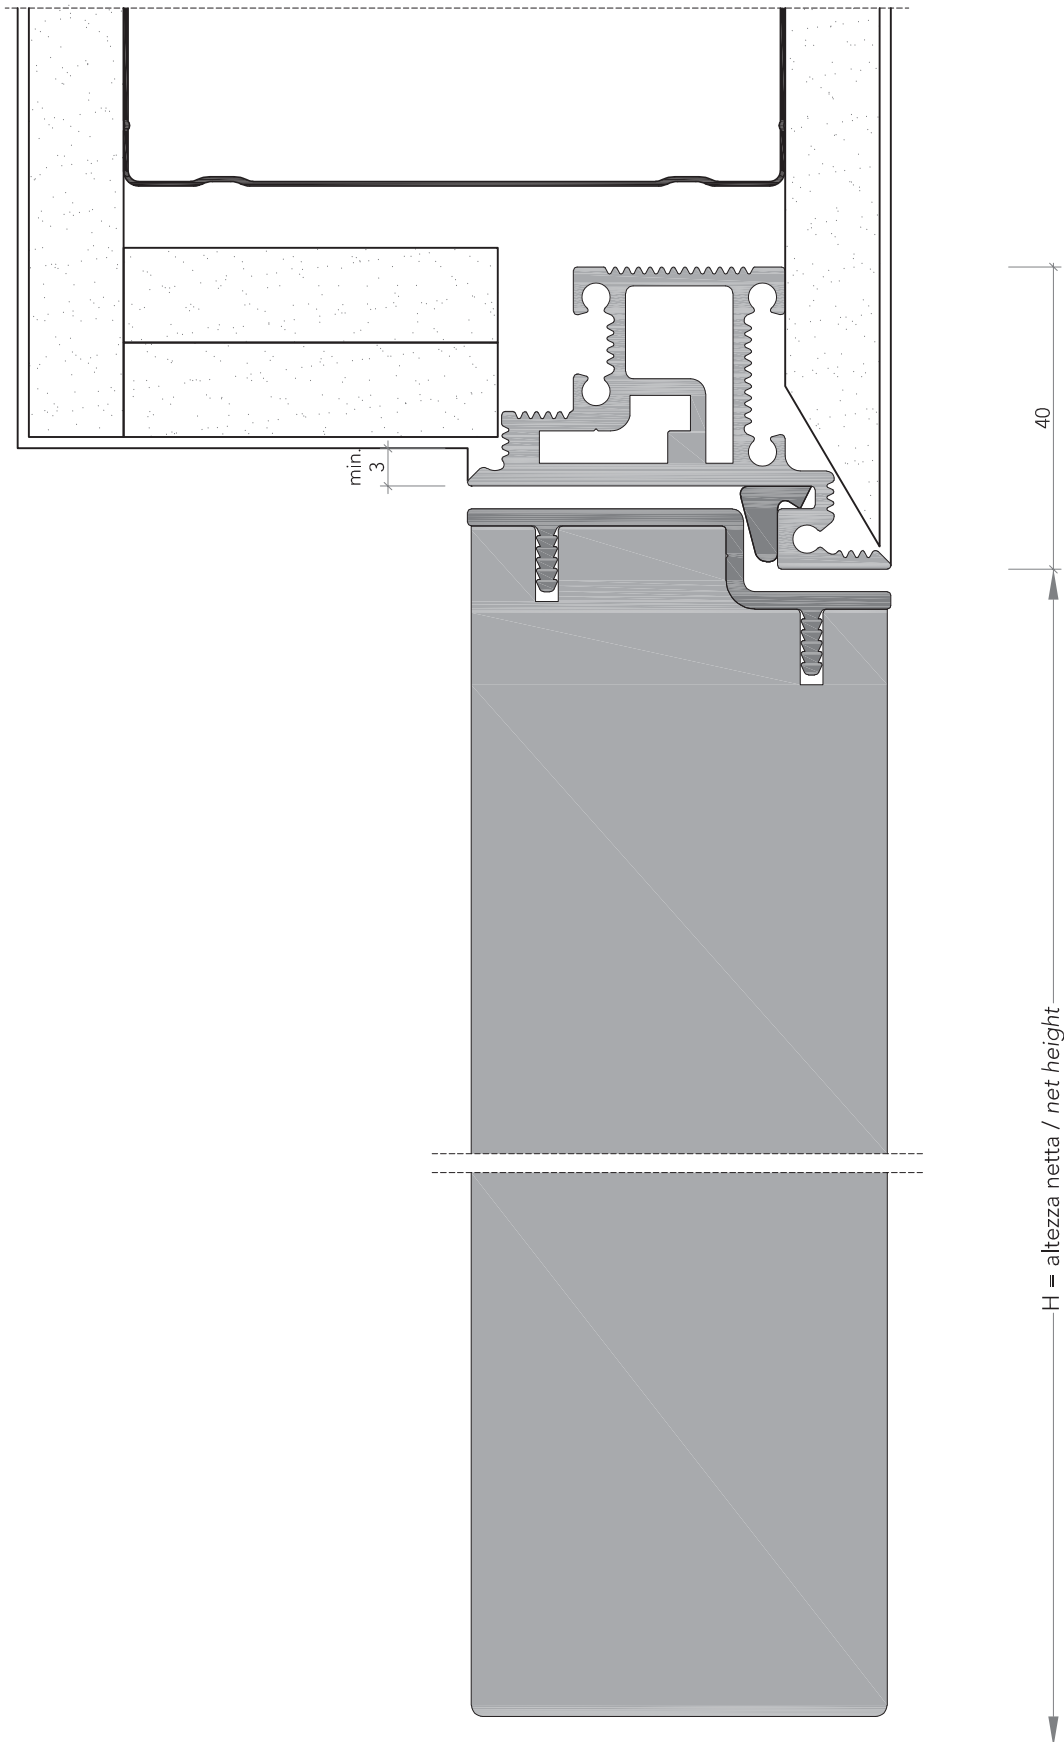

Raseline 55s_

Porta a battente a filo del muro con bordo in alluminio, con telaio in alluminio.
Flush swing door system with metal edging with aluminum frame.

1 telaio in alluminio anodizzato preassemblato da murare senza falso telaio;

anodized aluminum frame to be installed without any subframe;

2 anta di spessore 55 mm in legno a struttura tamburata e bordo alluminio. Completa di serratura magnetica (**3**), cerniere a scomparsa regolabili sui tre assi (**4**) e guarnizioni di battuta antirumore.

Rasoline 55s_

sezione verticale ■ vertical section

misure nette | **L** = luce / width
 net opening | **H** = altezza / height

vano muro | **L1** = L + 100 mm
 rough opening | **H1** = H + 50 mm

ingombro totale | **EL** = L + 32 mm
 overall sizes | **EH** = H + 16 mm

Rasoline 55s_

Dettagli in scala 1:1.
Drawing details.

sezione orizzontale
horizontal section

Rasoline 55s_

Dettagli in scala 1:1.
Drawing details.

sezione verticale
vertical section