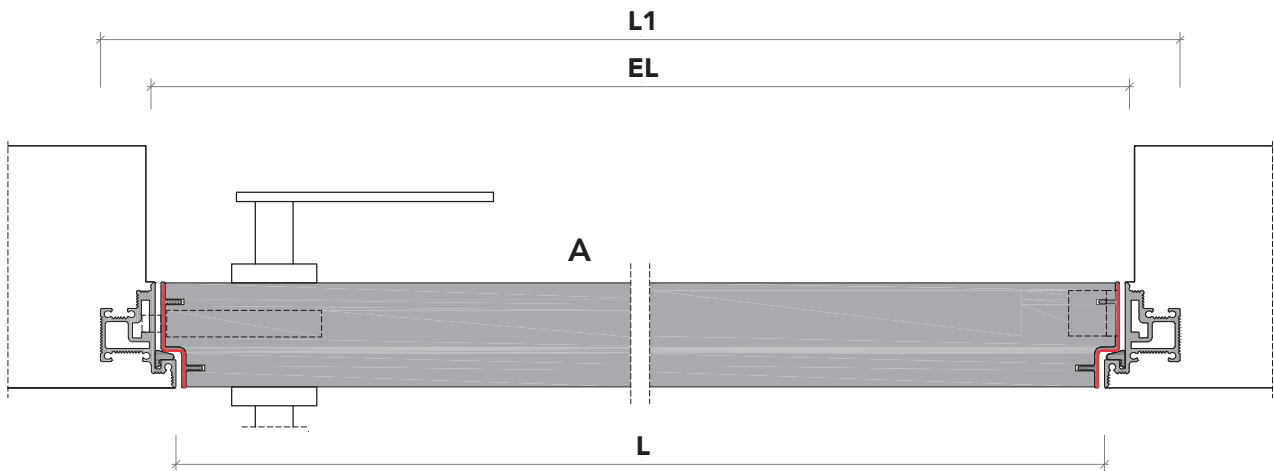

Raseline 55s_

Porta a battente a filo del muro con bordo in alluminio, con telaio in alluminio.
Flush swing door system with metal edging with aluminum frame.

1 telaio in alluminio anodizzato preassemblato da murare senza falso telaio;

Rasoline 55s_

sezione verticale ■ vertical section

misure nette | **L** = luce / width
 net opening | **H** = altezza / height

vano muro | **L1** = L + 100 mm
 rough opening | **H1** = H + 50 mm

ingombro totale | **EL** = L + 32 mm
 overall sizes | **EH** = H + 16 mm

sezione orizzontale ■ horizontal section

riduzione spessore per rivestimenti (2 o 4 mm) ■ thickness reduction for cladding (2 or 4 mm)

lato tirare ■ pull side

lato spingere ■ push side

entrambi i lati ■ both sides