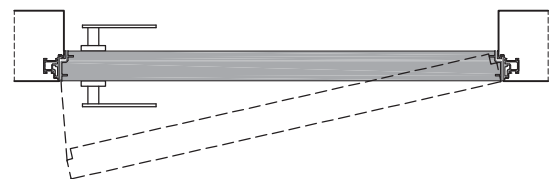

Raseline 55s_

Porta a battente a filo del muro con bordo in alluminio, con telaio in alluminio.
Flush swing door system with metal edging with aluminum frame.

1 telaio in alluminio anodizzato preassemblato da murare senza falso telaio;

sezione orizzontale ■ horizontal section

riduzione spessore per rivestimenti (2 o 4 mm) ■ thickness reduction for cladding (2 or 4 mm)

lato tirare ■ pull side

lato spingere ■ push side

entrambi i lati ■ both sides

Rasoline 55s_

telaio - frame

cartongesso - drywall

muratura - brickwall

RasoUSA 55s_

telaio - frame

cartongesso - drywall

muratura - brickwall

spingere destra - push right

spingere sinistra - push left

solo maniglia
only passage

maniglia e chiave
handle and key

maniglia e nottolino
handle and privacy

maniglia e cilindro di sicurezza
handle and security cylinder