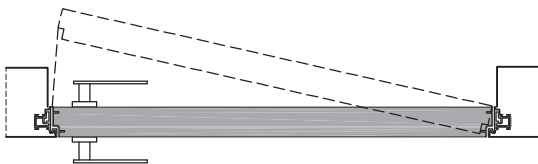

Raseline 55s_

Porta a battente a filo del muro con bordo in alluminio, con telaio in alluminio.
Flush swing door system with metal edging with aluminum frame.

1 telaio in alluminio anodizzato preassemblato da murare senza falso telaio;

sezione orizzontale ■ horizontal section

riduzione spessore per rivestimenti (2 o 4 mm) ■ thickness reduction for cladding (2 or 4 mm)

lato tirare ■ pull side

lato spingere ■ push side

entrambi i lati ■ both sides

Rasoline 55s_

telaio - frame

cartongesso - drywall

muratura - brickwall

RasoUSA 55s_

telaio - frame

cartongesso - drywall

muratura - brickwall

spingere destra - push right

spingere sinistra - push left

solo maniglia
only passage

maniglia e chiave
handle and key

maniglia e nottolino
handle and privacy

maniglia e cilindro di sicurezza
handle and security cylinder