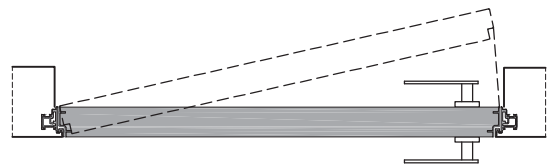

Raseline 55s_

Porta a battente a filo del muro con bordo in alluminio, con telaio in alluminio.
Flush swing door system with metal edging with aluminum frame.

1 telaio in alluminio anodizzato preassemblato da murare senza falso telaio;

sezione orizzontale ■ horizontal section

riduzione spessore per rivestimenti (2 o 4 mm) ■ thickness reduction for cladding (2 or 4 mm)

lato tirare ■ pull side

lato spingere ■ push side

entrambi i lati ■ both sides

Rasoline 55s_

telaio - frame

cartongesso - drywall

muratura - brickwall

RasoUSA 55s_

telaio - frame

cartongesso - drywall

muratura - brickwall

spingere destra - push right

spingere sinistra - push left

solo maniglia
only passage

maniglia e chiave
handle and key

maniglia e nottolino
handle and privacy

maniglia e cilindro di sicurezza
handle and security cylinder