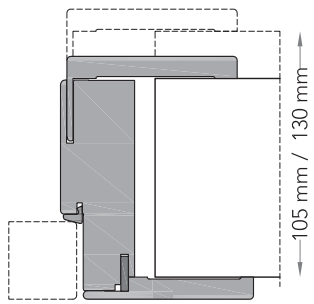

sezione verticale ■ vertical section

misure nette | **L** = luce / width
 net opening | **H** = altezza / height

vano muro | **L1** = L + 100 mm
 rough opening | **H1** = H + 50 mm

ingombro totale | **EL1** = L + 203 mm
 overall sizes | **EH1** = H + 101 mm
 | **EL2** = L + 185 mm
 | **EH2** = H + 92 mm

sezione orizzontale ■ horizontal section

San Siro_

stipite telescopico - telescopic jamb

cartongesso - drywall

muratura - brickwall

spingere destra - push right

spingere sinistra - push left

solo maniglia
only passage