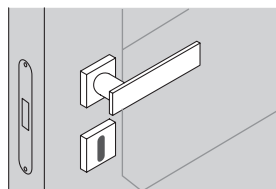

sezione verticale ■ vertical section

misure nette | **L** = luce / width
 net opening | **H** = altezza / height

vano muro | **L1** = L + 100 mm
 rough opening | **H1** = H + 50 mm

ingombro totale | **EL1** = L + 203 mm
 overall sizes | **EH1** = H + 101 mm
 | **EL2** = L + 185 mm
 | **EH2** = H + 92 mm

sezione orizzontale ■ horizontal section

San Siro_

stipite telescopico - telescopic jamb

cartongesso - drywall

muratura - brickwall

spingere destra - push right

spingere sinistra - push left

solo maniglia
only passage

maniglia e chiave
handle and key

maniglia e nottolino
handle and privacy

maniglia e cilindro di sicurezza
handle and security cylinder