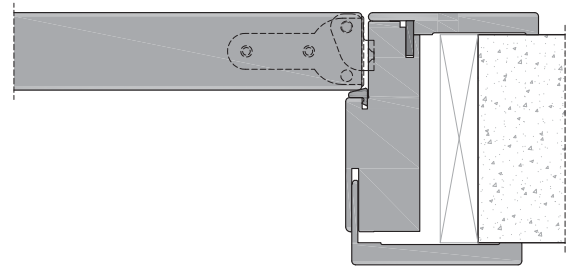

sezione verticale ■ vertical section

misure nette | **L** = luce / width
 net opening | **H** = altezza / height

vano muro | **L1** = L + 100 mm
 rough opening | **H1** = H + 50 mm

ingombro totale | **EL1** = L + 203 mm
 overall sizes | **EH1** = H + 101 mm
 | **EL2** = L + 185 mm
 | **EH2** = H + 92 mm

sezione orizzontale ■ horizontal section

San Siro_

stipite telescopico - telescopic jamb

cartongesso - drywall

muratura - brickwall

spingere destra - push right

spingere sinistra - push left

solo maniglia
only passage