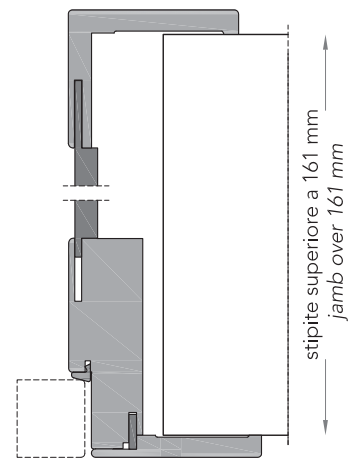

San Siro_

Porta a battente in legno pantografata.
Swing moulding wood door.

- 1** stipite portante in legno;
wood jamb;
- 2** coprifilo piatto di spessore 12 mm
complanare con l'anta lato tirare;
trim 12 mm thickness, flush with the
door on the pull side;
- 3** anta di spessore 41 mm in legno con
struttura tamburata. Completa di
serratura magnetica (5), cerniere a
scomparsa (6) e guarnizione di battuta
antirumore;
swing wood door 41 mm thickness.
Hardware included: magnetic lockset (5),
concealed hinges (6), anti-noise gasket;
- 4** coprifilo telescopico in legno, di serie
per misure da 105 mm a 130 mm.
Spessore parete massimo 500 mm.
telescopic wood trim for wall thickness
from 105 to 130 mm. Available for max wall
thickness 500 mm.

sezione verticale ■ vertical section

misure nette | **L** = luce / width
 net opening | **H** = altezza / height

vano muro | **L1** = L + 100 mm
 rough opening | **H1** = H + 50 mm

ingombro totale | **EL1** = L + 203 mm
 overall sizes | **EH1** = H + 101 mm
 | **EL2** = L + 185 mm
 | **EH2** = H + 92 mm

sezione orizzontale ■ horizontal section

San Siro_

stipite telescopico - telescopic jamb

cartongesso - drywall

muratura - brickwall

spingere destra - push right

spingere sinistra - push left

solo maniglia
only passage