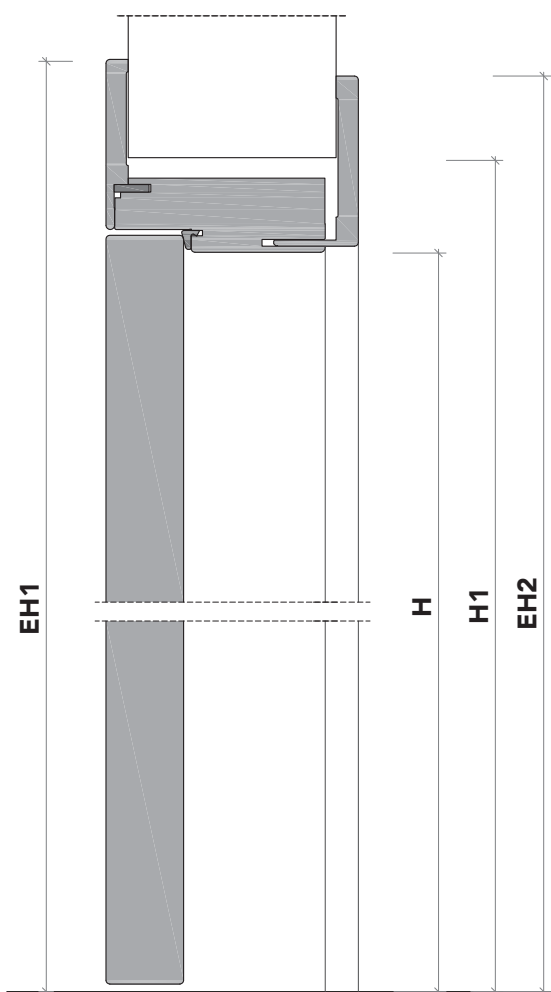

San Siro_

Porta a battente in legno pantografata.
Swing moulding wood door.

- 1** stipite portante in legno;
wood jamb;
- 2** coprifilo piatto di spessore 12 mm
complanare con l'anta lato tirare;
trim 12 mm thickness, flush with the
door on the pull side;
- 3** anta di spessore 41 mm in legno con
struttura tamburata. Completa di
serratura magnetica (5), cerniere a
scomparsa (6) e guarnizione di battuta
antirumore;
swing wood door 41 mm thickness.
Hardware included: magnetic lockset (5),
concealed hinges (6), anti-noise gasket;
- 4** coprifilo telescopico in legno, di serie
per misure da 105 mm a 130 mm.
Spessore parete massimo 500 mm.
telescopic wood trim for wall thickness
from 105 to 130 mm. Available for max wall
thickness 500 mm.

sezione verticale ■ vertical section

misure nette | **L** = luce / width
 net opening | **H** = altezza / height

vano muro | **L1** = L + 100 mm
 rough opening | **H1** = H + 50 mm

ingombro totale | **EL1** = L + 203 mm
 overall sizes | **EH1** = H + 101 mm
 | **EL2** = L + 185 mm
 | **EH2** = H + 92 mm

sezione orizzontale ■ horizontal section

San Siro_

stipite telescopico - telescopic jamb

cartongesso - drywall

muratura - brickwall

spingere destra - push right

spingere sinistra - push left

solo maniglia
only passage