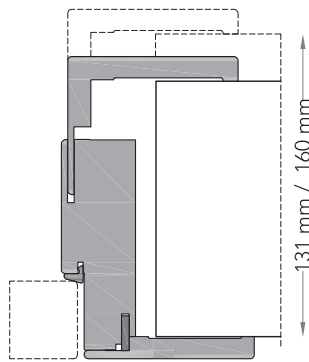

San Siro_

Porta a battente in legno pantografata.
Swing moulding wood door.

- 1** stipite portante in legno;
wood jamb;
- 2** coprifilo piatto di spessore 12 mm
complanare con l'anta lato tirare;
trim 12 mm thickness, flush with the
door on the pull side;
- 3** anta di spessore 41 mm in legno con
struttura tamburata. Completa di
serratura magnetica (5), cerniere a
scomparsa (6) e guarnizione di battuta
antirumore;
swing wood door 41 mm thickness.
Hardware included: magnetic lockset (5),
concealed hinges (6), anti-noise gasket;
- 4** coprifilo telescopico in legno, di serie
per misure da 105 mm a 130 mm.
Spessore parete massimo 500 mm.
telescopic wood trim for wall thickness
from 105 to 130 mm. Available for max wall
thickness 500 mm.

sezione verticale ■ vertical section

misure nette | **L** = luce / width
 net opening | **H** = altezza / height

vano muro | **L1** = L + 100 mm
 rough opening | **H1** = H + 50 mm

ingombro totale | **EL1** = L + 203 mm
 overall sizes | **EH1** = H + 101 mm
 | **EL2** = L + 185 mm
 | **EH2** = H + 92 mm

sezione orizzontale ■ horizontal section

San Siro_

stipite telescopico - telescopic jamb

cartongesso - drywall

muratura - brickwall

spingere destra - push right

spingere sinistra - push left

solo maniglia
only passage