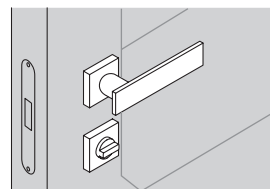

sezione verticale ■ vertical section

misure nette | **L** = luce / width
 net opening | **H** = altezza / height

vano muro | **L1** = L + 100 mm
 rough opening | **H1** = H + 50 mm

ingombro totale | **EL1** = L + 203 mm
 overall sizes | **EH1** = H + 101 mm
 | **EL2** = L + 185 mm
 | **EH2** = H + 92 mm

sezione orizzontale ■ horizontal section

San Siro_

stipite telescopico - telescopic jamb

cartongesso - drywall

muratura - brickwall

spingere destra - push right

spingere sinistra - push left

solo maniglia
only passage

maniglia e chiave
handle and key

maniglia e nottolino
handle and privacy

maniglia e cilindro di sicurezza
handle and security cylinder