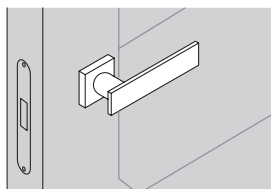

sezione verticale ■ vertical section

misure nette | **L** = luce / width
 net opening | **H** = altezza / height

vano muro | **L1** = L + 100 mm
 rough opening | **H1** = H + 50 mm

ingombro totale | **EL1** = L + 203 mm
 overall sizes | **EH1** = H + 101 mm
 | **EL2** = L + 185 mm
 | **EH2** = H + 92 mm

sezione orizzontale ■ horizontal section

San Siro_

stipite telescopico - telescopic jamb

cartongesso - drywall

muratura - brickwall

spingere destra - push right

spingere sinistra - push left

solo maniglia
only passage

maniglia e chiave
handle and key

maniglia e nottolino
handle and privacy

maniglia e cilindro di sicurezza
handle and security cylinder