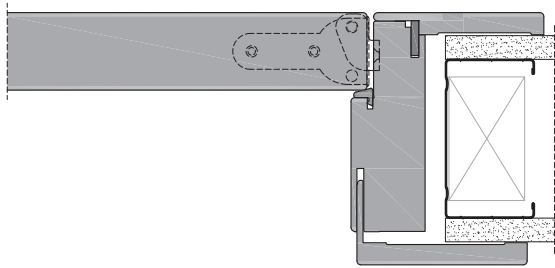

sezione verticale ■ vertical section

misure nette | **L** = luce / width
 net opening | **H** = altezza / height

vano muro | **L1** = L + 100 mm
 rough opening | **H1** = H + 50 mm

ingombro totale | **EL1** = L + 203 mm
 overall sizes | **EH1** = H + 101 mm
 | **EL2** = L + 185 mm
 | **EH2** = H + 92 mm

sezione orizzontale ■ horizontal section

San Siro_

stipite telescopico - telescopic jamb

cartongesso - drywall

muratura - brickwall

spingere destra - push right

spingere sinistra - push left

solo maniglia
only passage