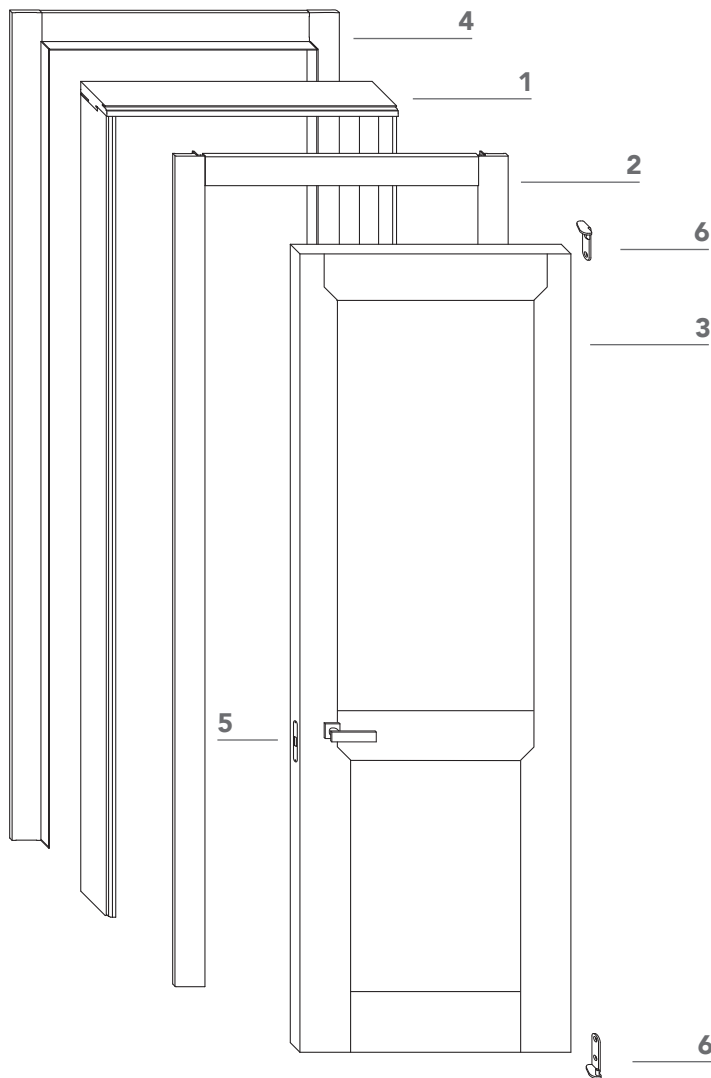

San Siro_

Porta a battente in legno pantografata.
Swing moulding wood door.

- 1** stipite portante in legno;
wood jamb;
- 2** coprifilo piatto di spessore 12 mm
complanare con l'anta lato tirare;
trim 12 mm thickness, flush with the
door on the pull side;
- 3** anta di spessore 41 mm in legno con
struttura tamburata. Completa di
serratura magnetica (5), cerniere a
scomparsa (6) e guarnizione di battuta
antirumore;
swing wood door 41 mm thickness.
Hardware included: magnetic lockset (5),
concealed hinges (6), anti-noise gasket;
- 4** coprifilo telescopico in legno, di serie
per misure da 105 mm a 130 mm.
Spessore parete massimo 500 mm.
telescopic wood trim for wall thickness
from 105 to 130 mm. Available for max wall
thickness 500 mm.

sezione verticale ■ vertical section

misure nette | **L** = luce / width
 net opening | **H** = altezza / height

vano muro | **L1** = L + 100 mm
 rough opening | **H1** = H + 50 mm

ingombro totale | **EL1** = L + 203 mm
 overall sizes | **EH1** = H + 101 mm
 | **EL2** = L + 185 mm
 | **EH2** = H + 92 mm

sezione orizzontale ■ horizontal section

San Siro_

stipite telescopico - telescopic jamb

cartongesso - drywall

muratura - brickwall

spingere destra - push right

spingere sinistra - push left

solo maniglia
only passage