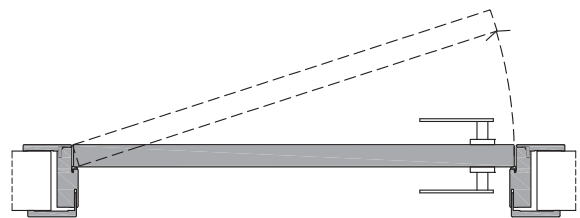

sezione verticale ■ vertical section

misure nette | **L** = luce / width
 net opening | **H** = altezza / height

vano muro | **L1** = L + 100 mm
 rough opening | **H1** = H + 50 mm

ingombro totale | **EL1** = L + 203 mm
 overall sizes | **EH1** = H + 101 mm
 | **EL2** = L + 185 mm
 | **EH2** = H + 92 mm

sezione orizzontale ■ horizontal section

San Siro_

stipite telescopico - telescopic jamb

cartongesso - drywall

muratura - brickwall

spingere destra - push right

spingere sinistra - push left

solo maniglia
only passage

maniglia e chiave
handle and key

maniglia e nottolino
handle and privacy

maniglia e cilindro di sicurezza
handle and security cylinder