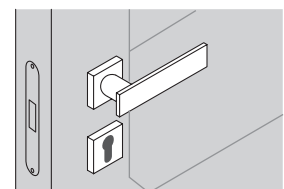

sezione verticale ■ vertical section

misure nette | **L** = luce / width
 net opening | **H** = altezza / height

vano muro | **L1** = L + 100 mm
 rough opening | **H1** = H + 50 mm

ingombro totale | **EL1** = L + 203 mm
 overall sizes | **EH1** = H + 101 mm
 | **EL2** = L + 185 mm
 | **EH2** = H + 92 mm

sezione orizzontale ■ horizontal section

San Siro_

stipite telescopico - telescopic jamb

cartongesso - drywall

muratura - brickwall

spingere destra - push right

spingere sinistra - push left

solo maniglia
only passage

maniglia e chiave
handle and key

maniglia e nottolino
handle and privacy

maniglia e cilindro di sicurezza
handle and security cylinder