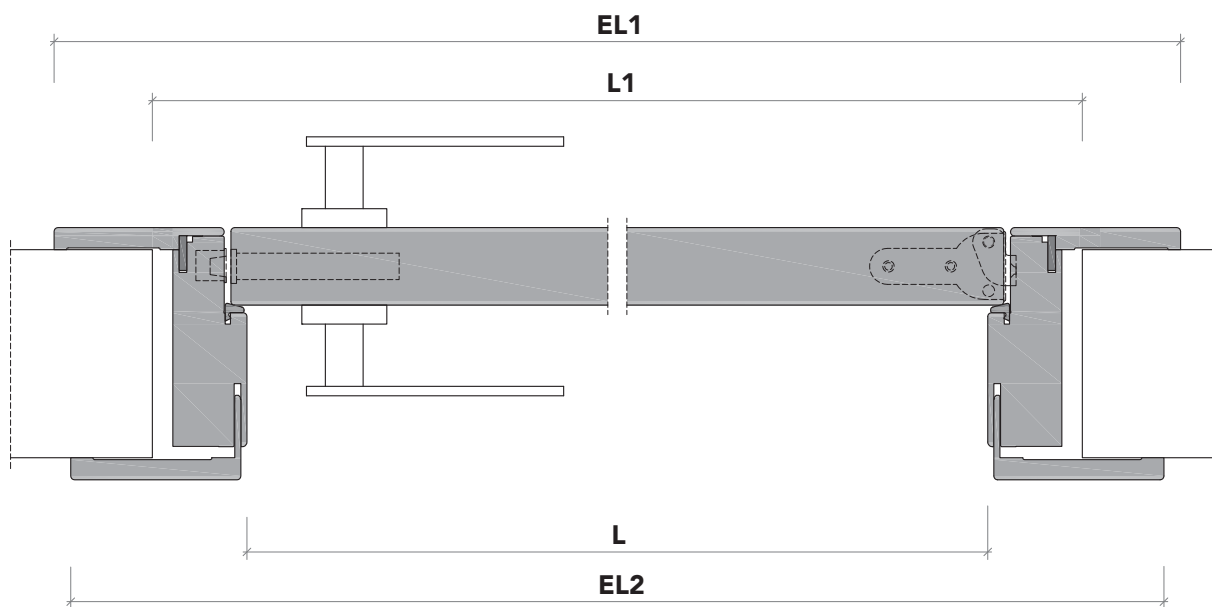

San Siro_

Porta a battente in legno pantografata.
Swing moulding wood door.

- 1** stipite portante in legno;
wood jamb;
- 2** coprifilo piatto di spessore 12 mm
complanare con l'anta lato tirare;
trim 12 mm thickness, flush with the
door on the pull side;
- 3** anta di spessore 41 mm in legno con
struttura tamburata. Completa di
serratura magnetica (5), cerniere a
scomparsa (6) e guarnizione di battuta
antirumore;
swing wood door 41 mm thickness.
Hardware included: magnetic lockset (5),
concealed hinges (6), anti-noise gasket;
- 4** coprifilo telescopico in legno, di serie
per misure da 105 mm a 130 mm.
Spessore parete massimo 500 mm.
telescopic wood trim for wall thickness
from 105 to 130 mm. Available for max wall
thickness 500 mm.

sezione verticale ■ vertical section

misure nette | **L** = luce / width
 net opening | **H** = altezza / height

vano muro | **L1** = L + 100 mm
 rough opening | **H1** = H + 50 mm

ingombro totale | **EL1** = L + 203 mm
 overall sizes | **EH1** = H + 101 mm
 | **EL2** = L + 185 mm
 | **EH2** = H + 92 mm

sezione orizzontale ■ horizontal section

San Siro_

stipite telescopico - telescopic jamb

cartongesso - drywall

muratura - brickwall

spingere destra - push right

spingere sinistra - push left

solo maniglia
only passage