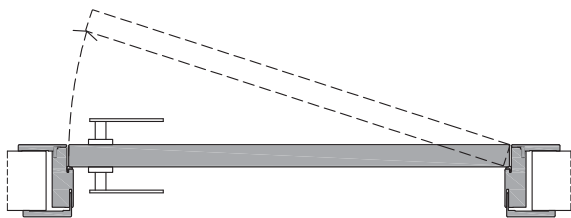

sezione verticale ■ vertical section

misure nette | **L** = luce / width
 net opening | **H** = altezza / height

vano muro | **L1** = L + 100 mm
 rough opening | **H1** = H + 50 mm

ingombro totale | **EL1** = L + 203 mm
 overall sizes | **EH1** = H + 101 mm
 | **EL2** = L + 185 mm
 | **EH2** = H + 92 mm

sezione orizzontale ■ horizontal section

San Siro_

stipite telescopico - telescopic jamb

cartongesso - drywall

muratura - brickwall

spingere destra - push right

spingere sinistra - push left

solo maniglia
only passage

maniglia e chiave
handle and key

maniglia e nottolino
handle and privacy

maniglia e cilindro di sicurezza
handle and security cylinder