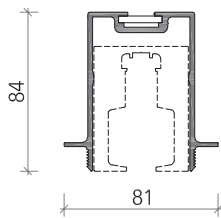

vetri con retina - glass with mesh

retina: bronzo - Damier - mesh: bronze - Damier

L7 Bi-folding_

binario ad incasso ■ *concealed rail*

binario esterno ■ *external rail*

H = altezza / height
HA = H - 20 mm

luaidl

L7 Bi-folding_

Sistema perni di fissaggio ■ *Locking pins system*

solo maniglia
only passage

L7 Bi-folding_

Dettagli in scala 1:1.

Drawing details.

sezione orizzontale
horizontal section

L7 Bi-folding_

Dettagli in scala 1:1.

Drawing details.

sezione verticale
vertical section