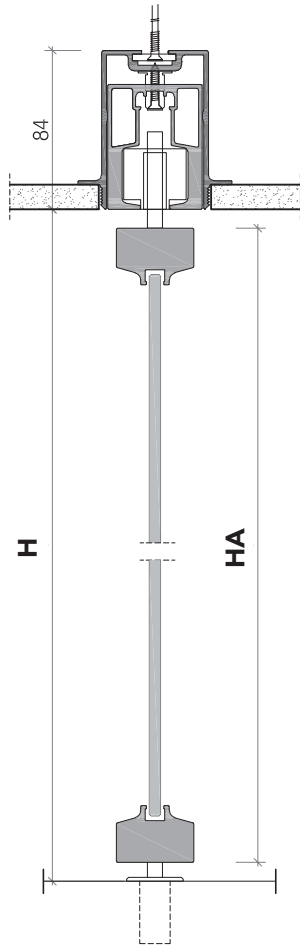

vetri con retina - glass with mesh

retina: bronzo - Damier - mesh: bronze - Damier

L7 Bi-folding_

binario ad incasso ■ *concealed rail*

binario esterno ■ *external rail*

H = altezza / height
HA = H - 20 mm

luaidl

L7 Bi-folding_

Sistema perni di fissaggio ■ *Locking pins system*

solo maniglia
only passage

L7 Bi-folding_

Dettagli in scala 1:1.

Drawing details.

sezione orizzontale
horizontal section

L7 Bi-folding_

Dettagli in scala 1:1.

Drawing details.

sezione verticale
vertical section