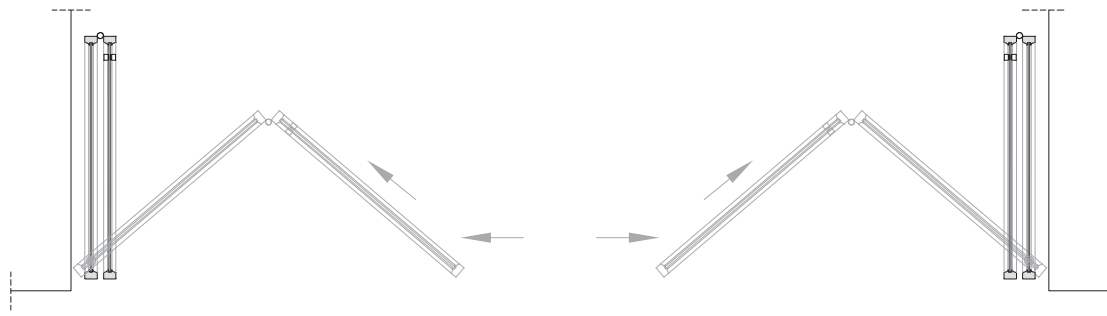

vetri con retina - glass with mesh

retina: bronzo - Damier - mesh: bronze - Damier

L7 Bi-folding_

binario ad incasso ■ *concealed rail*

binario esterno ■ *external rail*

H = altezza / height
HA = H - 20 mm

luaidl

L7 Bi-folding_

Sistema perni di fissaggio ■ *Locking pins system*

solo maniglia
only passage

L7 Bi-folding_

Dettagli in scala 1:1.

Drawing details.

sezione orizzontale
horizontal section

L7 Bi-folding_

Dettagli in scala 1:1.

Drawing details.

sezione verticale
vertical section