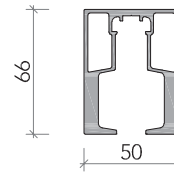

vetri con retina - glass with mesh

retina: bronzo - Damier - mesh: bronze - Damier

L7 Bi-folding_

binario ad incasso ■ *concealed rail*

binario esterno ■ *external rail*

H = altezza / height
HA = H - 20 mm

luaidl

L7 Bi-folding_

Sistema perni di fissaggio ■ *Locking pins system*

solo maniglia
only passage

L7 Bi-folding_

Dettagli in scala 1:1.

Drawing details.

sezione orizzontale
horizontal section

L7 Bi-folding_

Dettagli in scala 1:1.

Drawing details.

sezione verticale
vertical section