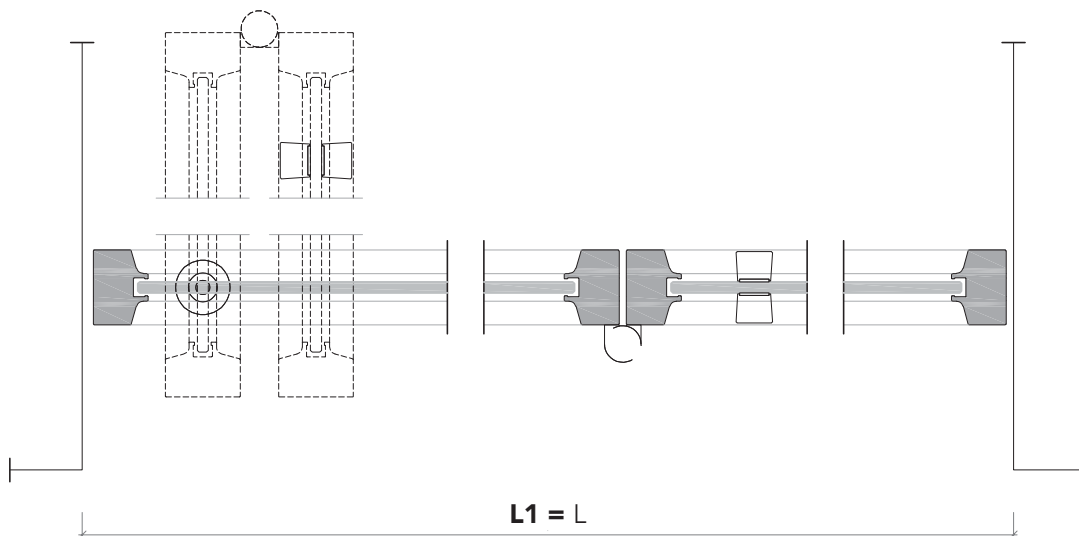

vetri con retina - glass with mesh

retina: bronzo - Damier - mesh: bronze - Damier

L7 Bi-folding_

binario ad incasso ■ *concealed rail*

binario esterno ■ *external rail*

H = altezza / height
HA = H - 20 mm

luaidl

L7 Bi-folding_

Sistema perni di fissaggio ■ *Locking pins system*

solo maniglia
only passage

L7 Bi-folding_

Dettagli in scala 1:1.

Drawing details.

sezione orizzontale
horizontal section

L7 Bi-folding_

Dettagli in scala 1:1.

Drawing details.

sezione verticale
vertical section