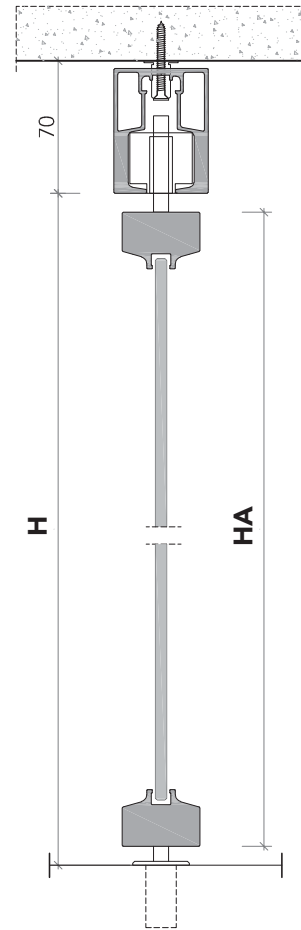

vetri con retina - glass with mesh

retina: bronzo - Damier - mesh: bronze - Damier

L7 Bi-folding_

binario ad incasso ■ *concealed rail*

binario esterno ■ *external rail*

H = altezza / height
HA = H - 20 mm

luaidl

L7 Bi-folding_

Sistema perni di fissaggio ■ *Locking pins system*

solo maniglia
only passage

L7 Bi-folding_

Dettagli in scala 1:1.

Drawing details.

sezione orizzontale
horizontal section

L7 Bi-folding_

Dettagli in scala 1:1.

Drawing details.

sezione verticale
vertical section