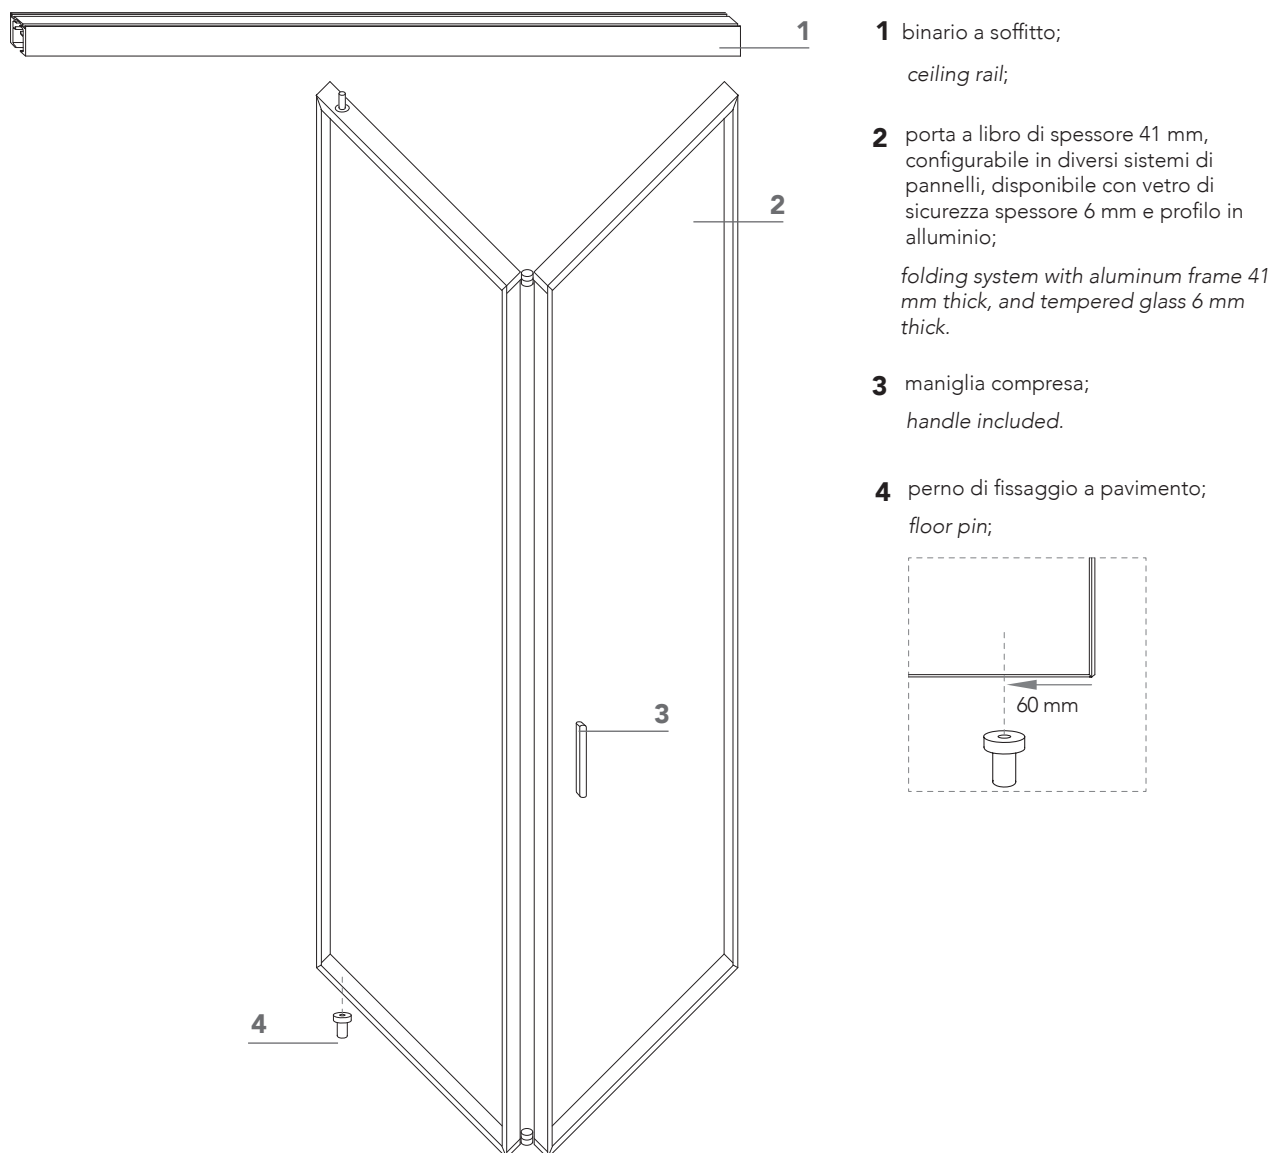

L7 Bi-folding_

Sistema di ante a libro in vetro e alluminio.

Folding glass door system.

Finiture - Finishing

Binario e profilo anta - Rail and panel profile

alluminio - aluminum

naturale - nero opaco - bianco opaco - bronzo - brill spazzolato - natural - matte black - matte white - bronze - brushed brill

Anta in vetro - Glass panel

vetri base - standard glass

trasparente: extrachiaro - grigio - bronzo - transparent: extraclear - grey - bronze

satinato (un lato) : extrachiaro - grigio - bronzo - satin (one side): extraclear - grey - bronze

L7 Bi-folding_

Dettagli in scala 1:1.

Drawing details.

sezione verticale
vertical section