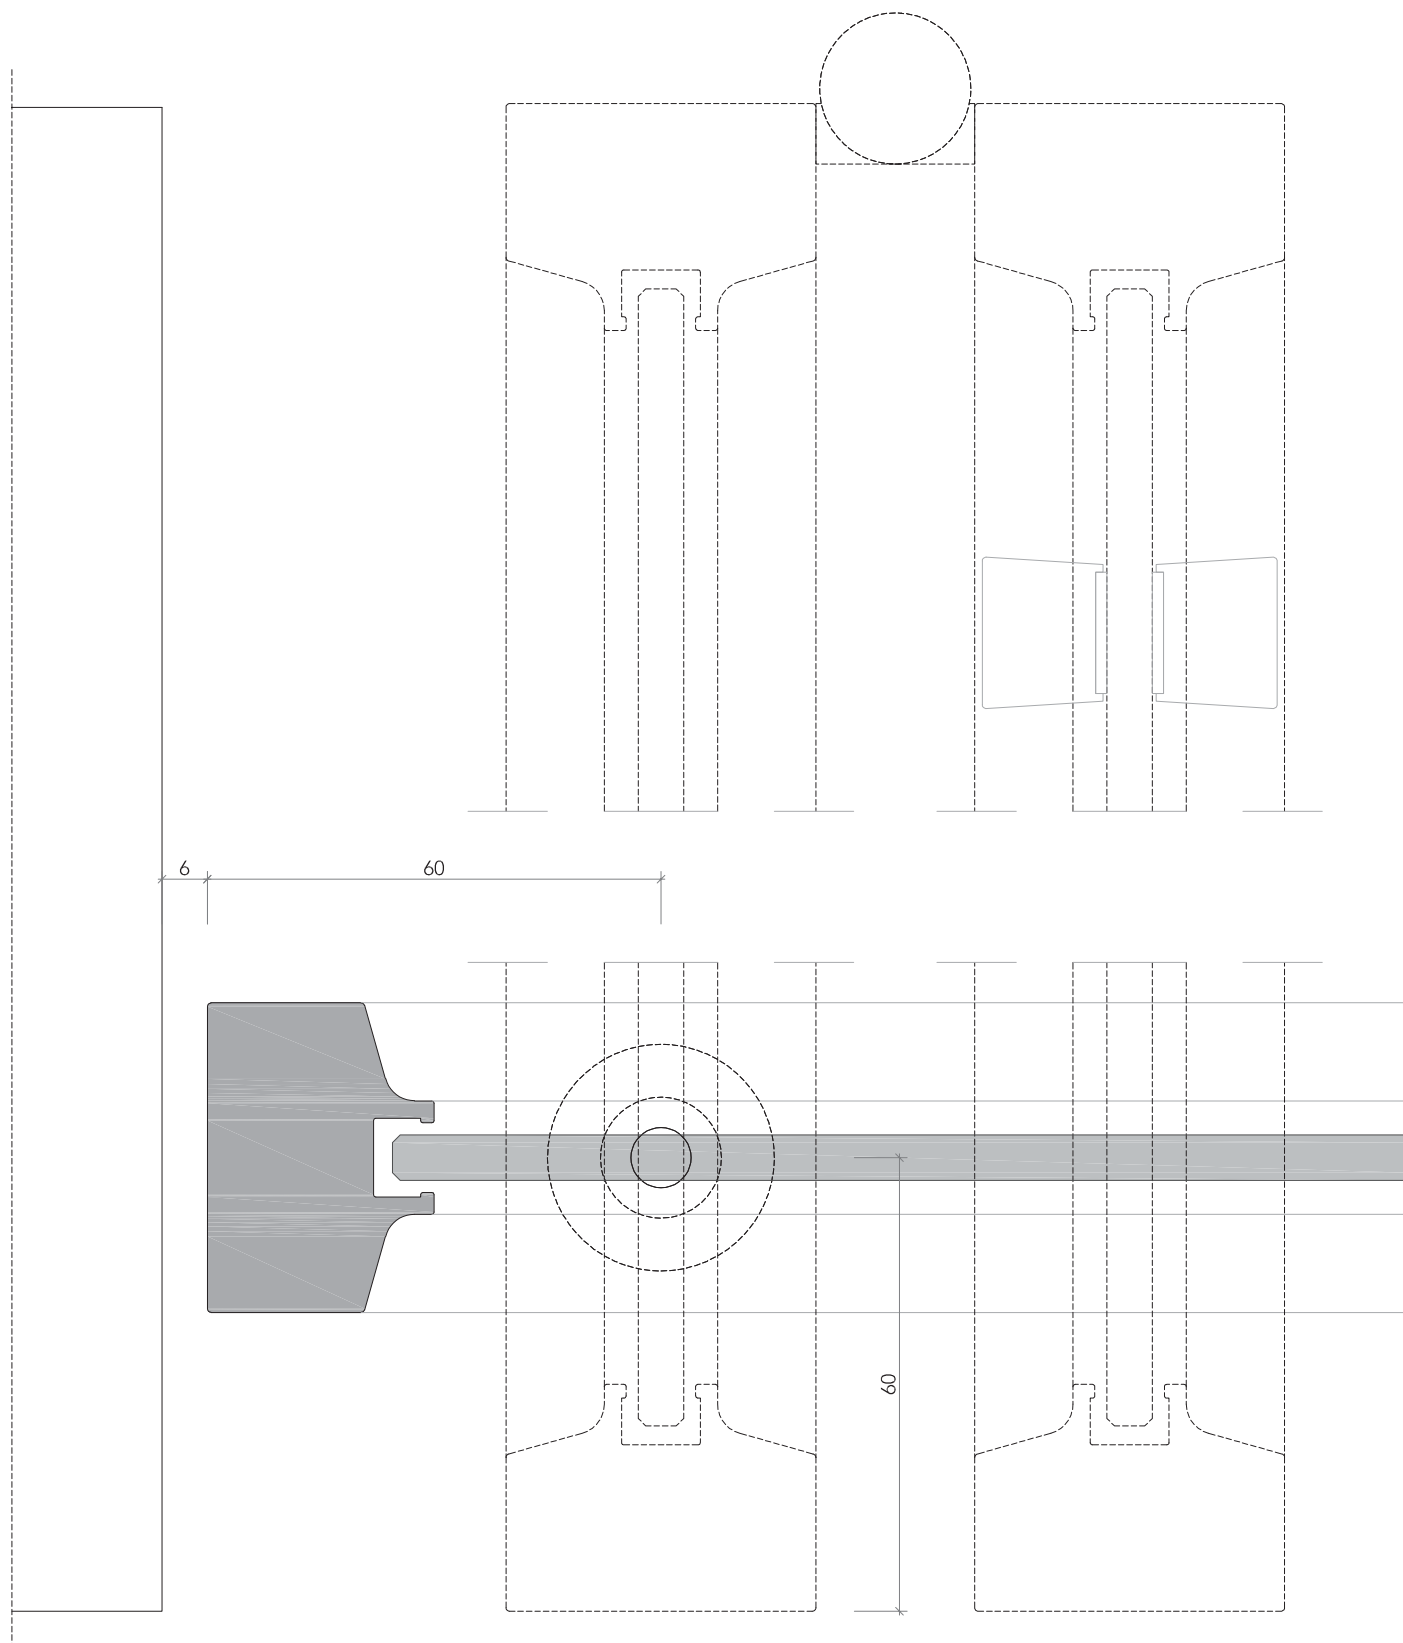

vetri con retina - glass with mesh

retina: bronzo - Damier - mesh: bronze - Damier

L7 Bi-folding_

binario ad incasso ■ *concealed rail*

binario esterno ■ *external rail*

H = altezza / height
HA = H - 20 mm

luaidl

L7 Bi-folding_

Sistema perni di fissaggio ■ *Locking pins system*

solo maniglia
only passage

L7 Bi-folding_

Dettagli in scala 1:1.

Drawing details.

sezione orizzontale
horizontal section

L7 Bi-folding_

Dettagli in scala 1:1.

Drawing details.

sezione verticale
vertical section