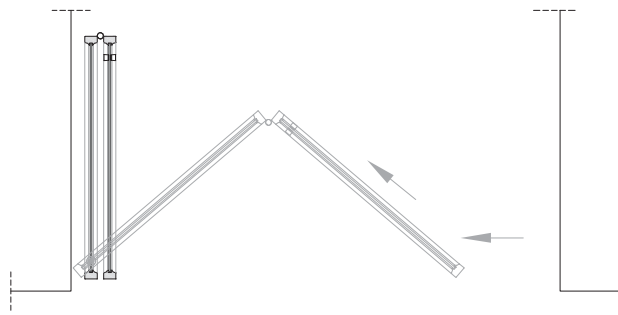

vetri con retina - glass with mesh

retina: bronzo - Damier - mesh: bronze - Damier

L7 Bi-folding_

binario ad incasso ■ *concealed rail*

binario esterno ■ *external rail*

H = altezza / height
HA = H - 20 mm

luaidl

L7 Bi-folding_

Sistema perni di fissaggio ■ *Locking pins system*

solo maniglia
only passage

L7 Bi-folding_

Dettagli in scala 1:1.

Drawing details.

sezione orizzontale
horizontal section

L7 Bi-folding_

Dettagli in scala 1:1.

Drawing details.

sezione verticale
vertical section