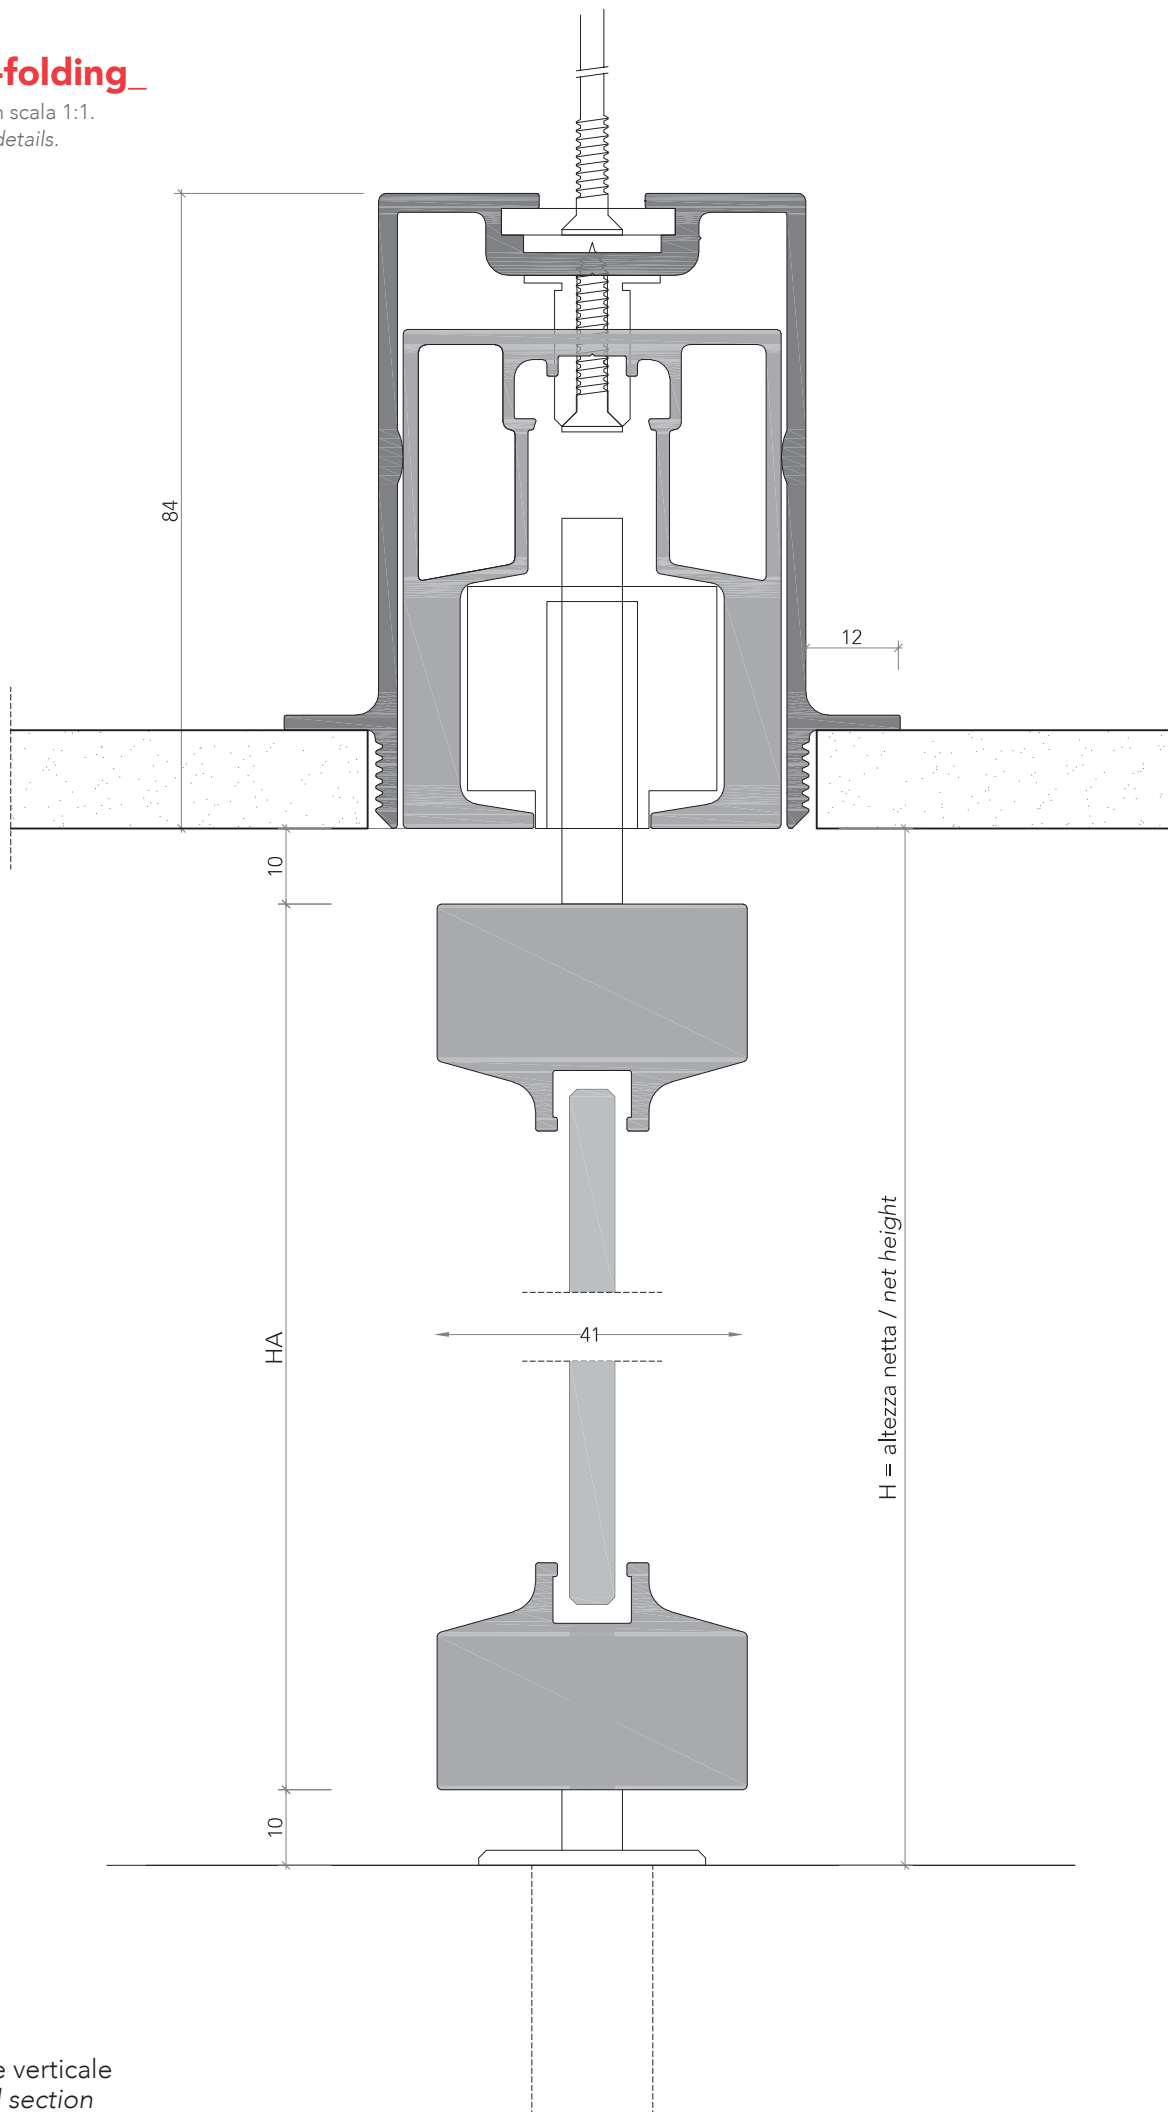

vetri con retina - glass with mesh

retina: bronzo - Damier - mesh: bronze - Damier

L7 Bi-folding_

binario ad incasso ■ *concealed rail*

binario esterno ■ *external rail*

H = altezza / height
HA = H - 20 mm

luaidl

L7 Bi-folding_

Sistema perni di fissaggio ■ *Locking pins system*

solo maniglia
only passage

L7 Bi-folding_

Dettagli in scala 1:1.

Drawing details.

sezione orizzontale
horizontal section

L7 Bi-folding_

Dettagli in scala 1:1.

Drawing details.

sezione verticale
vertical section