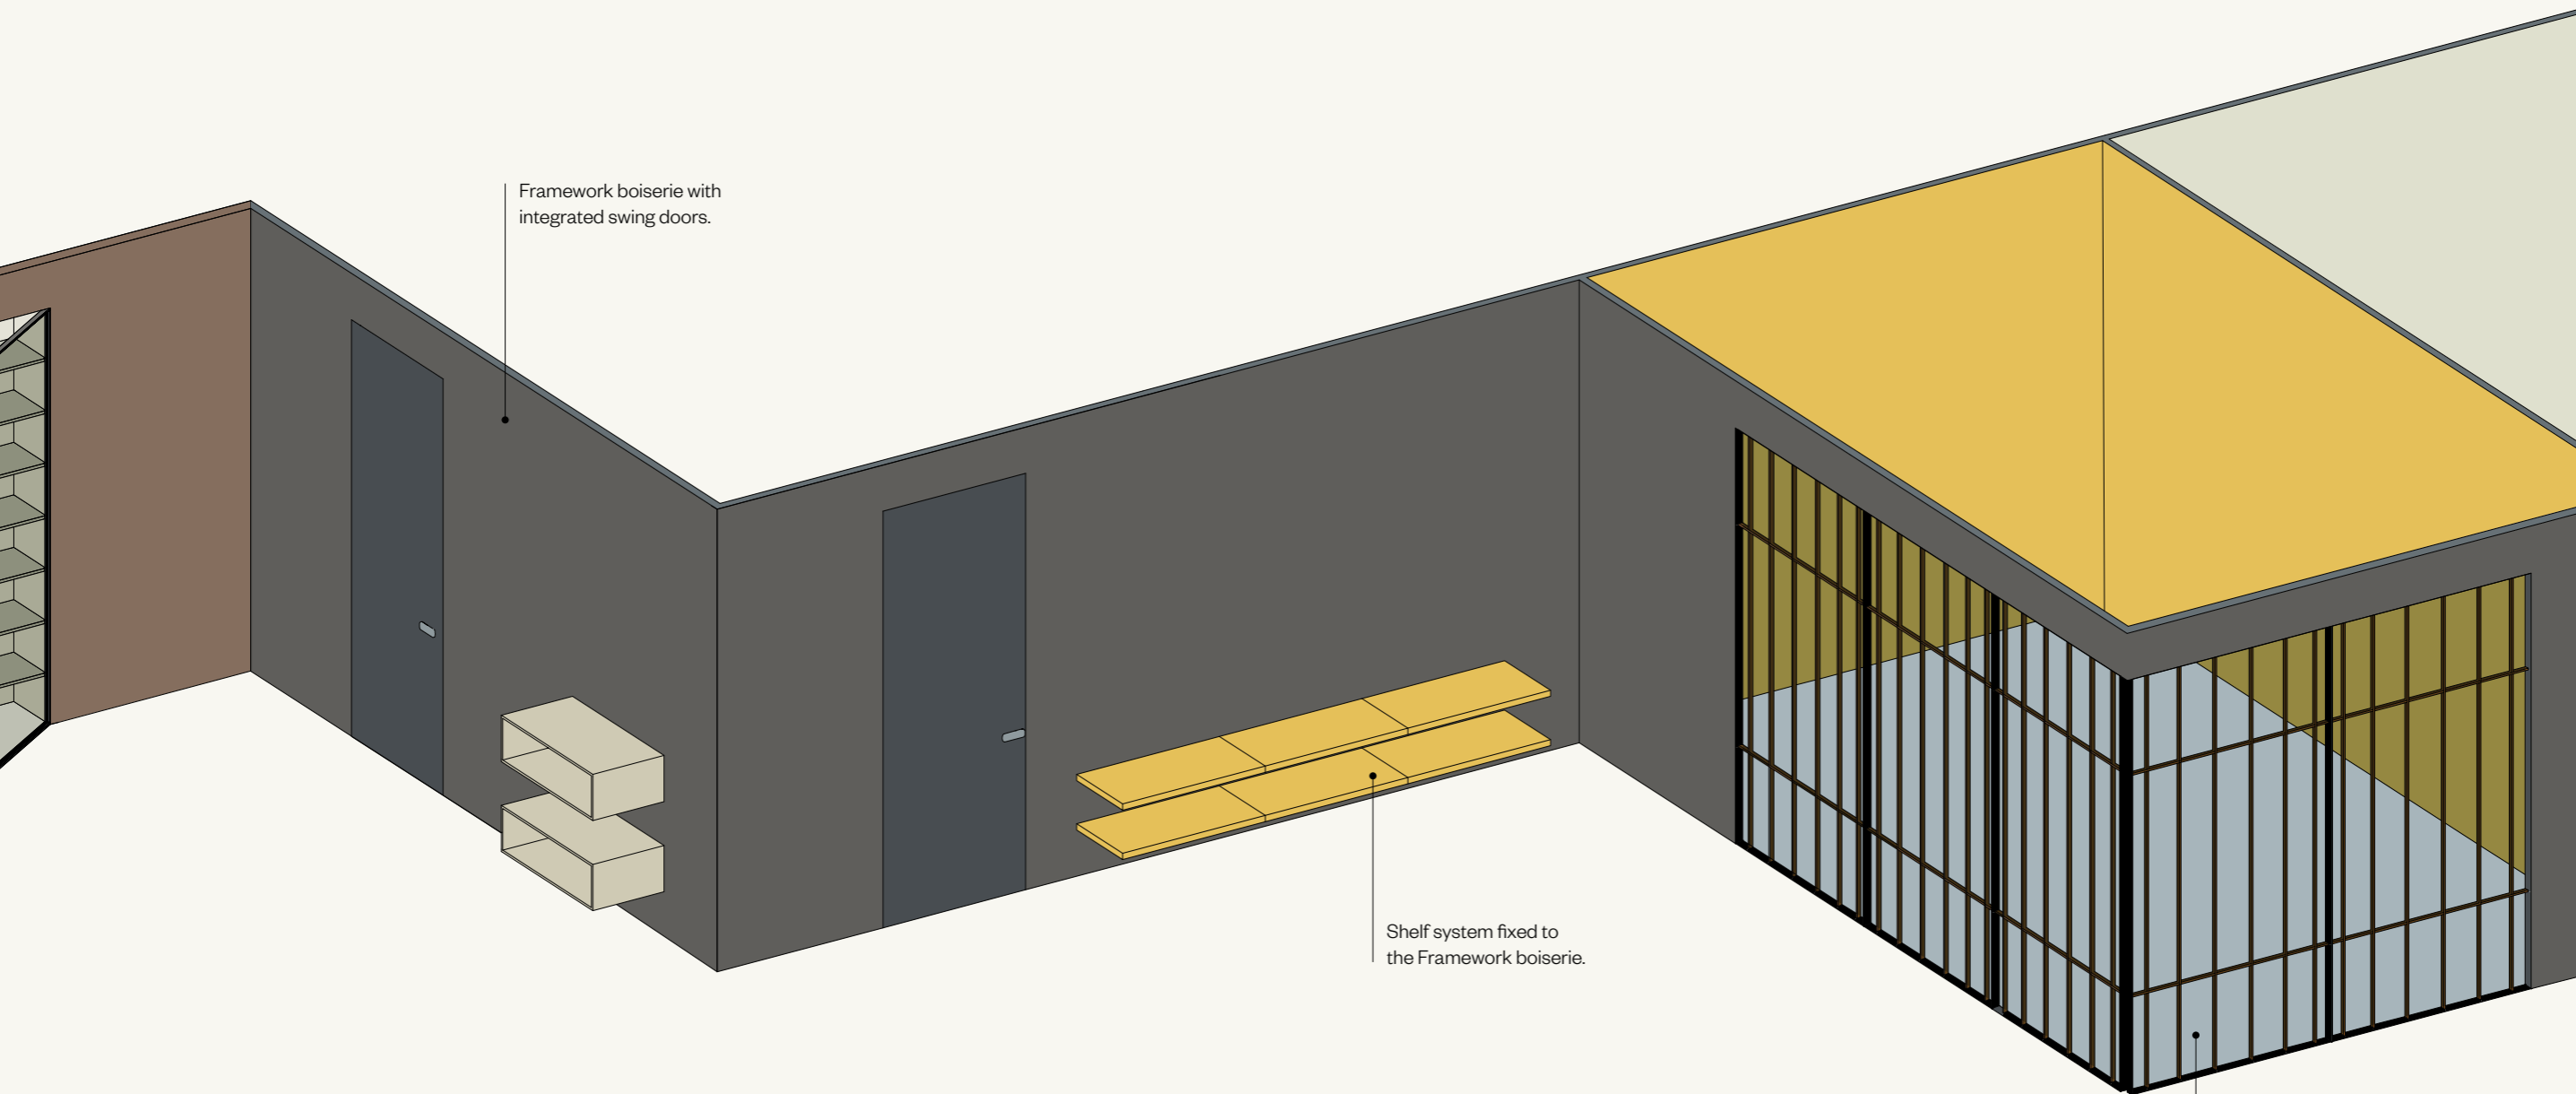

The wide range of finishes ensures that each configuration is unique and harmonised with the interior design.

L7 Times sliding door system, in glass and aluminium finishing, integrated into the Framework boiserie.

Sliding 50 door integrated into the Framework boiserie.

Wall bookshelf with integrated door, fixed to the Framework boiserie.

L'ampia scelta di finiture rende ogni configurazione inedita e coerente con il progetto di interior.

L'integrazione fra tecnologia e ricerca formale dà vita ad un sistema versatile, in grado di connotare spazi ibridi e dinamici.

The combination of technology and formal research gives rise to a versatile system, effectively shaping hybrid and dynamic spaces.

Framework boiserie with integrated swing doors.

Shelf system fixed to the Framework boiserie.

Corner Koan sliding door system, integrated into the Framework boiserie.

Con Framework, Lualdi amplia la sua visione dell'abitare contemporaneo, riformulando i concetti di separazione e comunicazione.