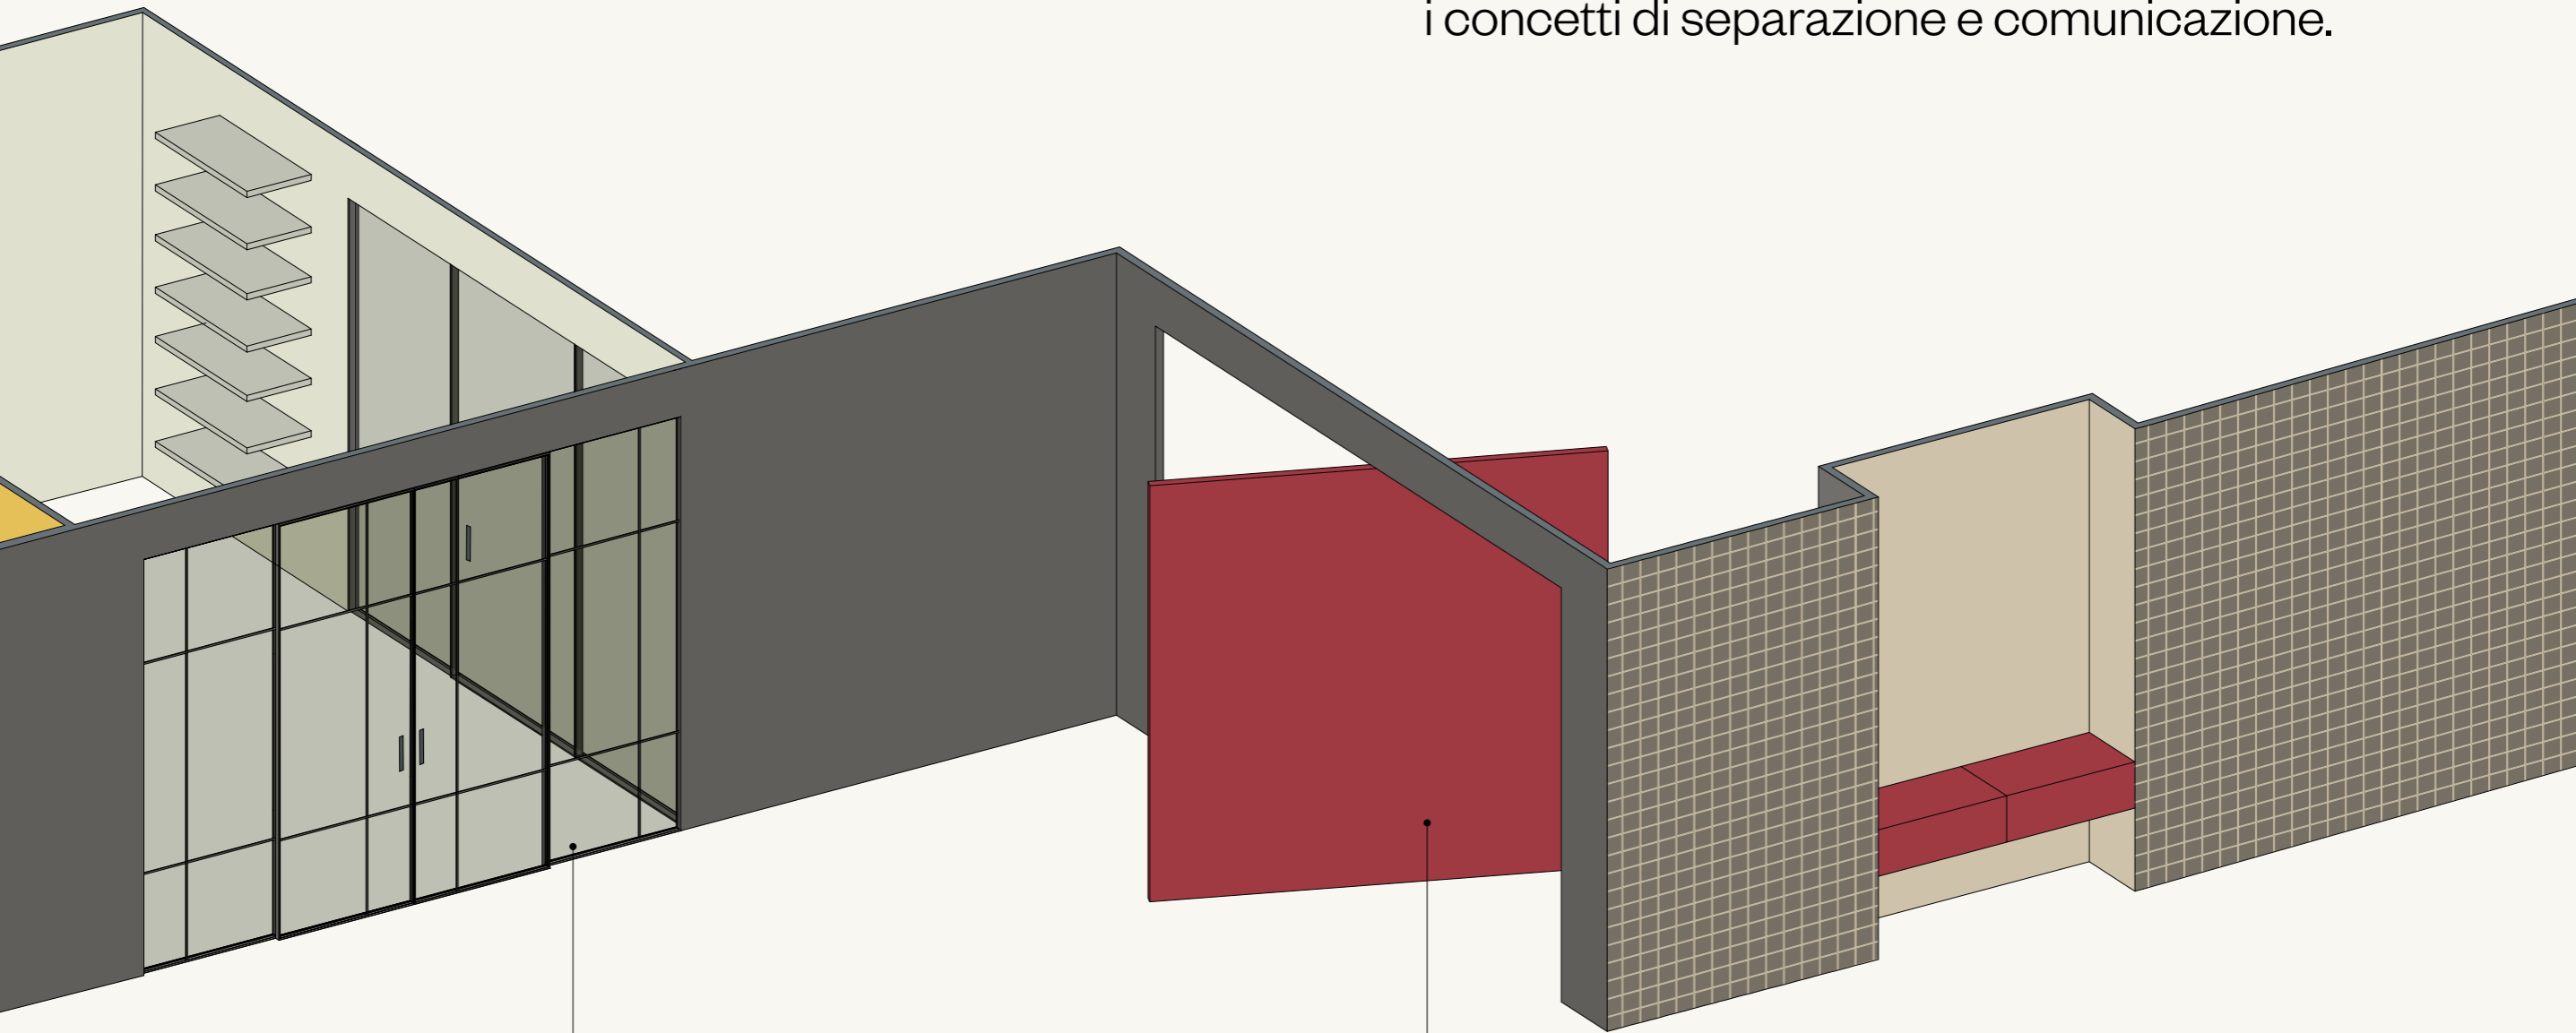

Sliding 50 door integrated into the Framework boiserie.

Wall bookshelf with integrated door, fixed to the Framework boiserie.

L'ampia scelta di finiture rende ogni configurazione inedita e coerente con il progetto di interior.

L'integrazione fra tecnologia e ricerca formale dà vita ad un sistema versatile, in grado di connotare spazi ibridi e dinamici.

The combination of technology and formal research gives rise to a versatile system, effectively shaping hybrid and dynamic spaces.

Framework boiserie with integrated swing doors.

Shelf system fixed to the Framework boiserie.

Corner Koan sliding door system, integrated into the Framework boiserie.

Con Framework, Lualdi amplia la sua visione dell'abitare contemporaneo, riformulando i concetti di separazione e comunicazione.