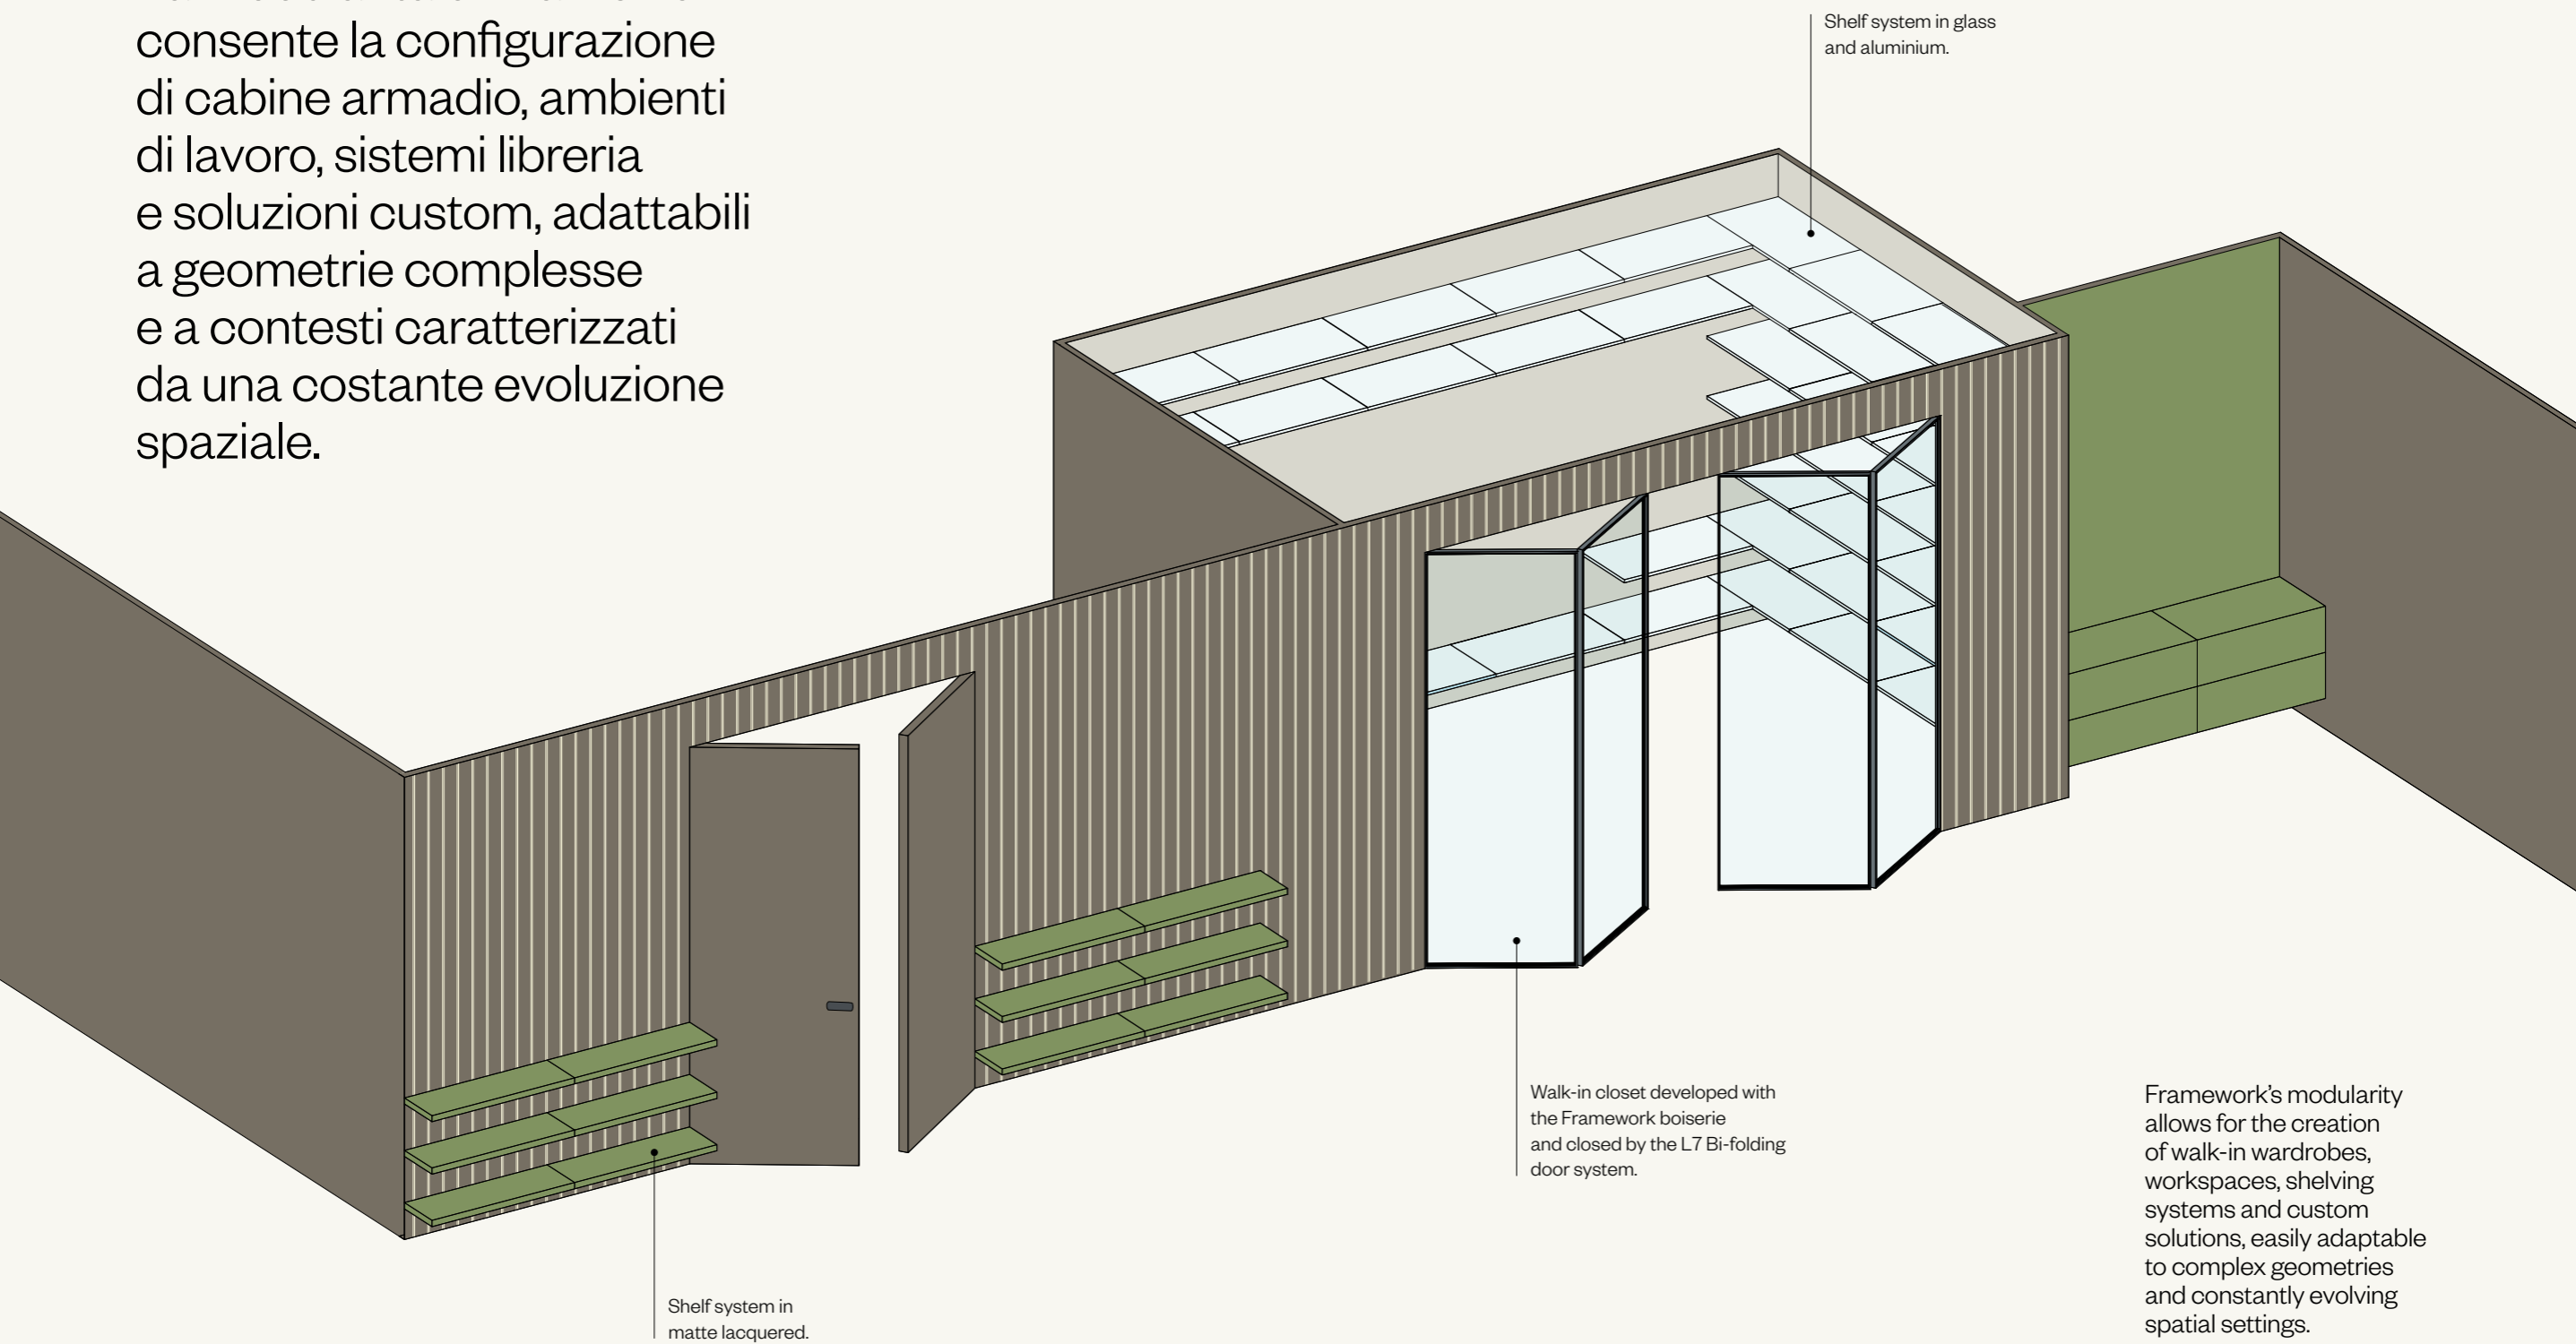

La modularità di Framework consente la configurazione di cabine armadio, ambienti di lavoro, sistemi libreria e soluzioni custom, adattabili a geometrie complesse e a contesti caratterizzati da una costante evoluzione spaziale.

Shelf system in matte lacquered.

Shelf system in glass and aluminium.

Walk-in closet developed with the Framework boiserie and closed by the L7 Bi-folding door system.

Framework's modularity allows for the creation of walk-in wardrobes, workspaces, shelving systems and custom solutions, easily adaptable to complex geometries and constantly evolving spatial settings.