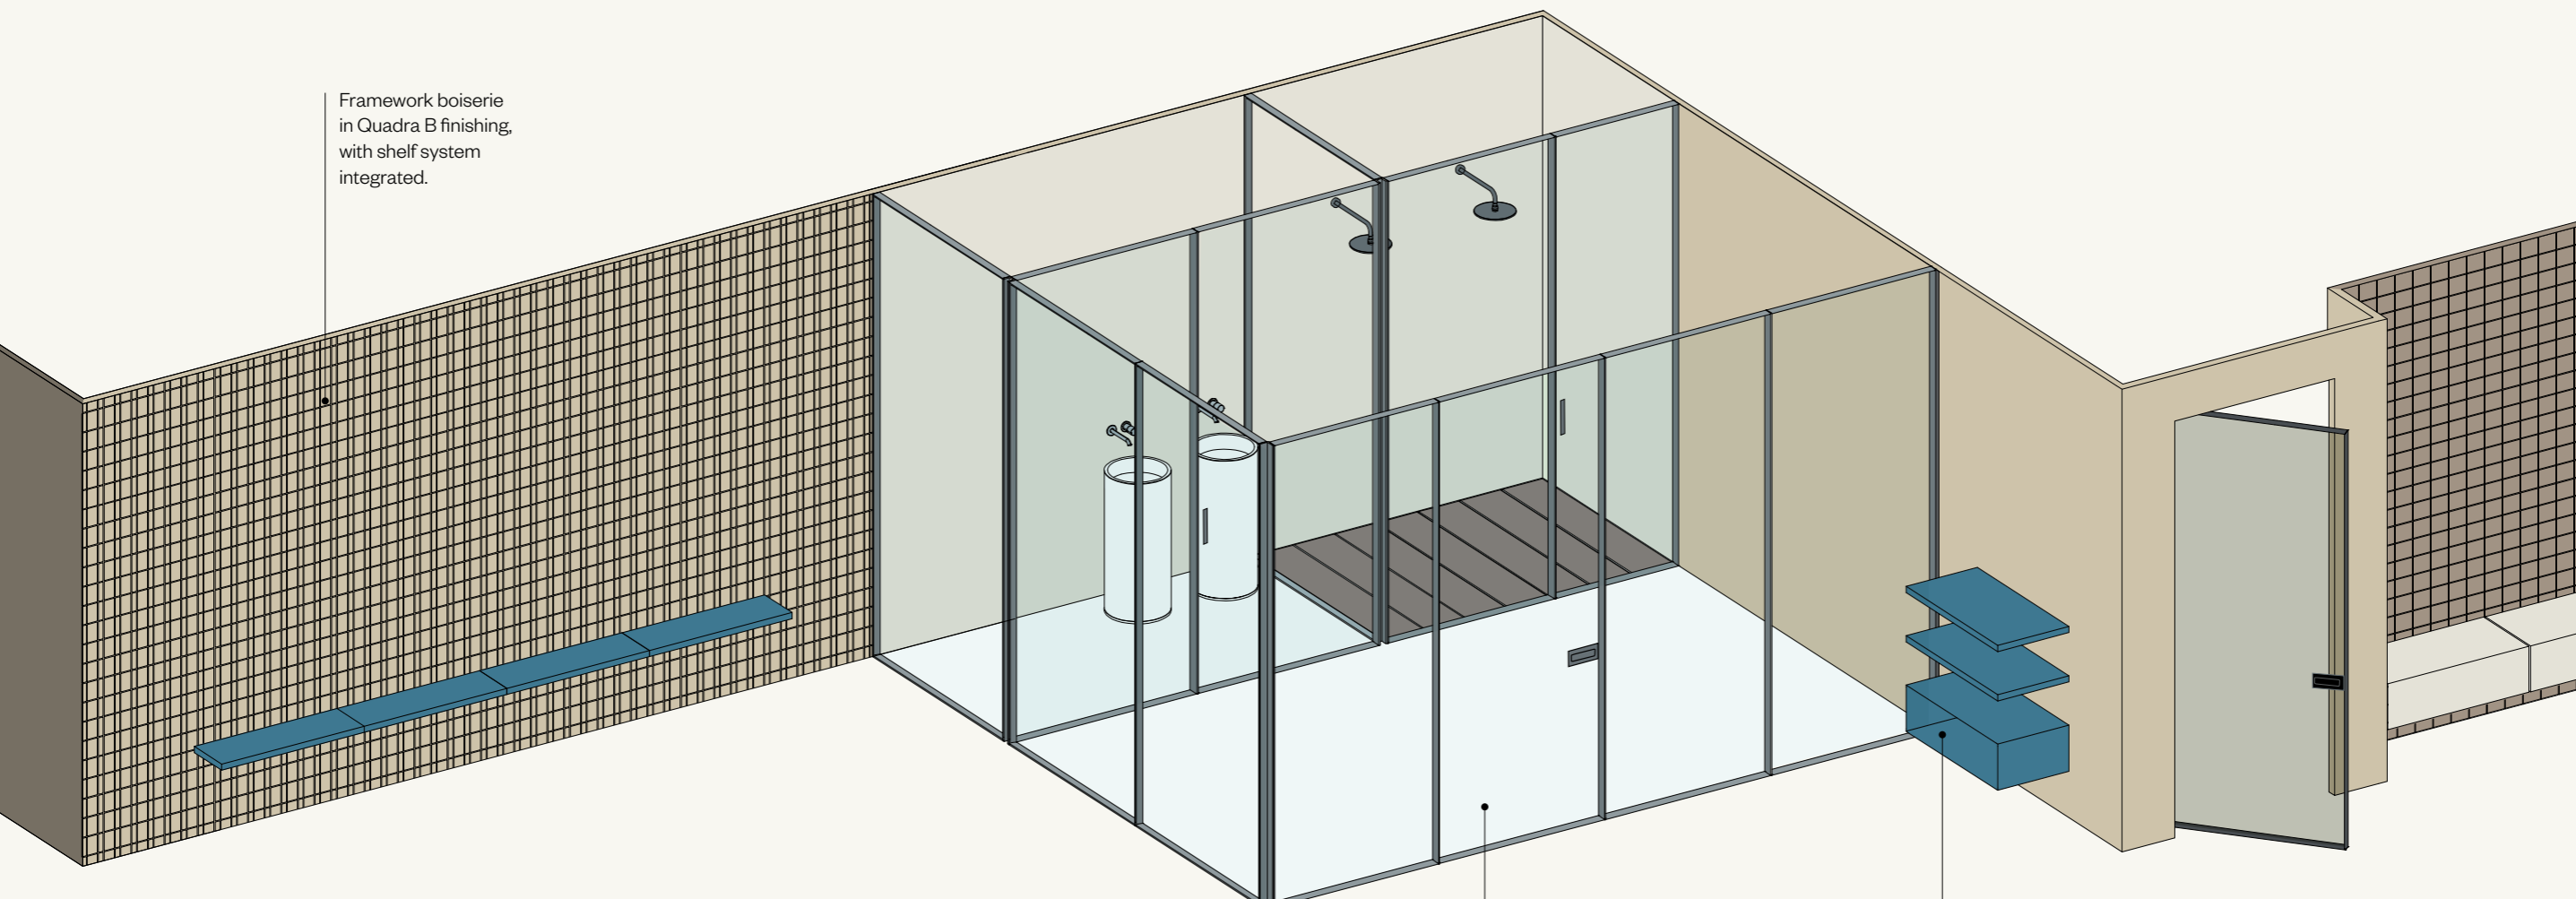

Lualdi presenta un nuovo concetto di boiserie, in grado di trasformare le pareti in elementi dinamici e multifunzionali. Nasce Framework, un sistema caratterizzato da una nuova tecnologia del telaio, che consente numerose combinazioni di ante, porte e pannelli che, grazie a una struttura modulare e personalizzabile, possono essere attrezzati con complementi e dettagli funzionali.

La modularità di Framework consente la configurazione di cabine armadio, ambienti di lavoro, sistemi libreria e soluzioni custom, adattabili a geometrie complesse e a contesti caratterizzati da una costante evoluzione spaziale.

Shelf system in matte lacquered.

Shelf system in glass and aluminium.

Walk-in closet developed with the Framework boiserie and closed by the L7 Bi-folding door system.

Framework's modularity allows for the creation of walk-in wardrobes, workspaces, shelving systems and custom solutions, easily adaptable to complex geometries and constantly evolving spatial settings.

Framework boiserie  
in Quadra B finishing,  
with shelf system  
integrated.

Shoin partition system  
for shower enclosure  
and vestibule.  
Fixed and pivot doors  
integrated into the  
Framework boiserie.