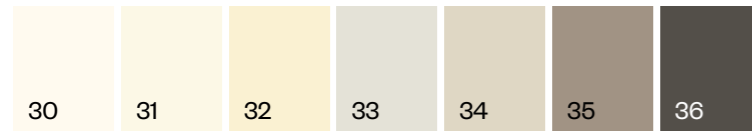

- |  |   |  |                                 |
|--|---|--|---------------------------------|
| 1. Trasparente extrachiaro<br>Transparent extraclear       | 10. Extrachiaro opalino<br>Opalin extraclear                                  | 19. Mini flutes bronzo trasparente<br>Mini flutes transparent bronze | 28. Bianco opaco<br>Matt white  |
| 2. Satinato extrachiaro<br>Satin extraclear                | 11. Stratificato specchio<br>Laminated mirror                                 | 20. Mini flutes bronzo satinato<br>Mini flutes satin bronze          | 29. Brown<br>Brown              |
| 3. Flutes extrachiaro riflettente<br>Reflective extraclear | 12. Flutes extra chiaro trasparente<br>Flutes transparent extraclear          | 21. Mini flutes grigio trasparente<br>Mini flutes transparent grey   | 30. Bianco ottico<br>Pure white |
| 4. Grigio trasparente<br>Transparent grey                  | 13. Flutes grigio trasparente<br>Flutes transparent grey                      | 22. Mini flutes grigio satinato<br>Mini flutes satin grey            | 31. Bianco gesso<br>Chalk white |
| 5. Grigio satinato<br>Satin grey                           | 14. Retina nero<br>Black mesh   | 23. Alluminio naturale<br>Natural aluminium                          | 32. Avorio<br>Ivory             |
| 6. Grigio riflettente<br>Reflective grey                   | 15. Retina argento<br>Silver mesh   | 24. Titanio<br>Titanium  | 33. Grigio calce<br>Lime grey   |
| 7. Bronzo trasparente<br>Transparent bronze                | 16. Retina bronzo<br>Bronze mesh  | 25. Piombo<br>Lead-grey  | 34. Grigio tortora<br>Dove grey |
| 8. Bronzo satinato<br>Satin bronze                         | 17. Mini flutes extrachiaro trasparente<br>Mini flutes transparent extraclear | 26. Nero opaco<br>Matt black   | 35. Terra<br>Clay               |
| 9. Bronzo riflettente<br>Reflective bronze                 | 18. Mini flutes extrachiaro satinato<br>Mini flutes satin extraclear          | 27. Bronzo<br>Bronze   | 36. Grigio ferro<br>Iron grey   |