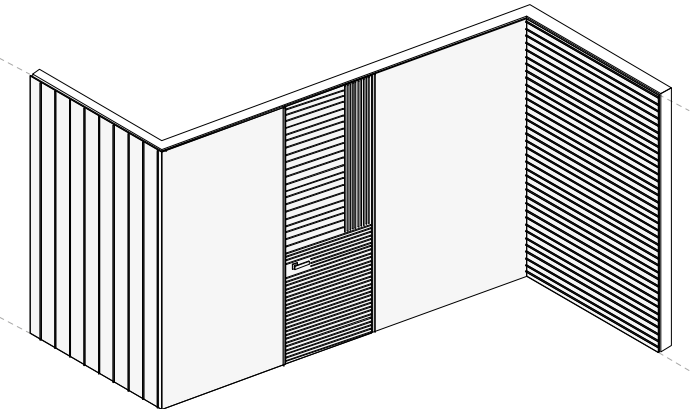

The wall panels are made based on the plans and measurements provide by the customer. In order to receive a quote, the floor plan with the measurement of all the walls to be cladded needs to be received. The available "standard" finishes are those shown in the Lualdi's color table and in the Lualdi's woods table. Custom match finishes can be provided upon request. The shop drawings will be provided, for review and approval, only after the deposit on the quote is received. The minimum amount of wall panel, per order, is of 323 square feet.

Boiserie liscia - Linear wainscoting system

Colori opachi - *Matte lacquer paint*

Colori lucidi - *High gloss lacquer paint*

Impiallacciati in essenze - *Veneer*

esempio
example

Boiserie Matrix - Matrix wainscoting system

Matrix (specifiche pag. 10) - *Matrix design (details pag. 10)*

esempio
example

lualdi

Boiserie_

Sistemi boiserie a progetto - ordine minimo 30 mq
Costum made millwork - minimum quantity 323 Sq.f.

Le boiserie vengono eseguite su disegno e a partire dalle misure fornite dal cliente. Per la quotazione occorre ricevere le piante con le quote delle pareti da rivestire con tutte le misure di progetto. Le finiture disponibili sono indicate nella tabella delle finiture ed eventuali altre sono su richiesta. I disegni esecutivi da approvare verranno forniti solo dopo l'accettazione del preventivo e del deposito dell'acconto.