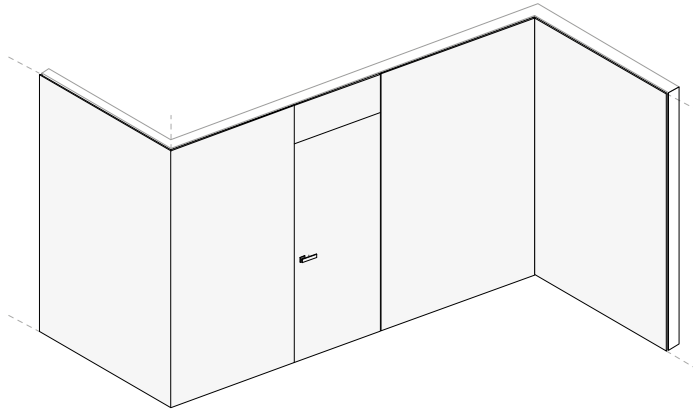

Boiserie_

Sistemi boiserie a progetto - ordine minimo 30 mq
Costum made millwork - minimum quantity 323 Sq.f.

Le boiserie vengono eseguite su disegno e a partire dalle misure fornite dal cliente. Per la quotazione occorre ricevere le piante con le quote delle pareti da rivestire con tutte le misure di progetto. Le finiture disponibili sono indicate nella tabella delle finiture ed eventuali altre sono su richiesta. I disegni esecutivi da approvare verranno forniti solo dopo l'accettazione del preventivo e del deposito dell'acconto.

The wall panels are made based on the plans and measurements provide by the customer. In order to receive a quote, the floor plan with the measurement of all the walls to be cladded needs to be received. The available "standard" finishes are those shown in the Lualdi's color table and in the Lualdi's woods table. Custom match finishes can be provided upon request. The shop drawings will be provided, for review and approval, only after the deposit on the quote is received. The minimum amount of wall panel, per order, is of 323 square feet.

Boiserie liscia - Linear wainscoting system

Colori opachi - *Matte lacquer paint*

Colori lucidi - *High gloss lacquer paint*

Impiallacciati in essenze - *Veneer*

esempio
example