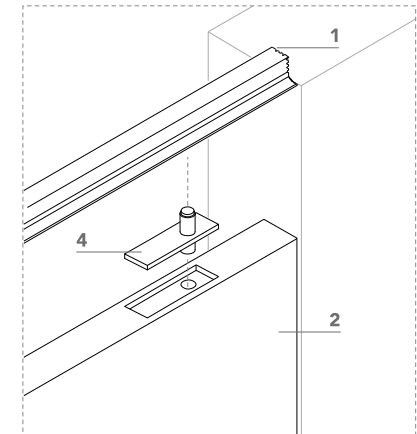

2 anta a bilico di spessore 55 mm in legno a struttura tamburata. Completa di serratura magnetica (3), sistema di regolazione con perni di fissaggio (4-5) e guarnizioni di battuta antrirumore (6).

pivoting wood door, 55 mm thickness. Hardware included: magnetic lockset (3), system with locking pins (4-5), anti-noise gasket (6).

maniglia e chiave
handle and key

maniglia e nottolino
handle and privacy

maniglia e cilindro di sicurezza
handle and security cylinder

lualdi

Compass 55_ senza battuta / without frame

Porta pivotante senza battuta e senza stipite, con solo traverso superiore.
Flush pivoting door system not rebated, only with upper header.

Compass 55_ senza battuta / without frame

- 1 traverso in alluminio anodizzato da murare senza falso telaio;
anodized aluminum header to be installed without any subframe;
- 2 anta a bilico di spessore 55 mm in legno a struttura tamburata. Sistema di regolazione con perni di fissaggio (4-5);
pivotin wood door, 55 mm thickness. Hardware included: system with locking pins (4-5);
- 3 maniglia esclusa - senza serratura.
handle not included - without lockset.

Compass 55_ senza battuta / without frame

sezione verticale = vertical section

misure nette net opening	L = luce / width
	H = altezza / height
LA = L - 14	
vano muro rough opening	L1 = L
	H1 = H + 53

sezione orizzontale = horizontal section