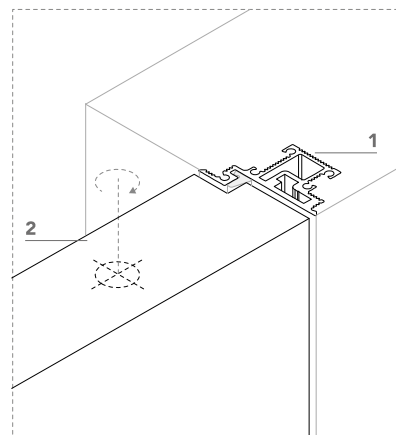

Compass 55_

Porta pivotante a filo del muro, con telaio in alluminio.
Flush pivoting wood door system with aluminum frame.

Compass 55_

1 telaio in alluminio anodizzato preassemblato da murare senza falso telaio;
anodized aluminum frame to be installed without any subframe;

2 anta a bilico di spessore 55 mm in legno a struttura tamburata. Completa di serratura magnetica (3), sistema di regolazione con perni di fissaggio (4-5) e guarnizioni di battuta antrirumore (6).

pivoting wood door, 55 mm thickness. Hardware included: magnetic lockset (3), system with locking pins (4-5), anti-noise gasket (6).

Compass 55_

sezione verticale = vertical section

misure nette
net opening

L	=	luce / width
H	=	altezza / height

vano muro
rough opening

L1	=	L + 100 mm
H1	=	H + 53 mm

sezione orizzontale = horizontal section

Compass 55_ senza battuta / without frame

- 1 traverso in alluminio anodizzato da murare senza falso telaio;
anodized aluminum header to be installed without any subframe;
- 2 anta a bilico di spessore 55 mm in legno a struttura tamburata. Sistema di regolazione con perni di fissaggio (4-5);
pivotin wood door, 55 mm thickness. Hardware included: system with locking pins (4-5);
- 3 maniglia esclusa - senza serratura.
handle not included - without lockset.