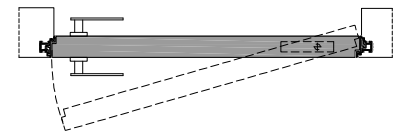

Compass 55_

Porta pivotante a filo del muro, con telaio in alluminio.
Flush pivoting wood door system with aluminum frame.

Compass 55_

1 telaio in alluminio anodizzato preassemblato da murare senza falso telaio;
anodized aluminum frame to be installed without any subframe;

lualdi

Compass 55_

telaio = frame

cartongesso = drywall

muratura = brickwall

spingere destra = push right

spingere sinistra = push left

solo maniglia
only passage

maniglia e chiave
handle and key

maniglia e nottolino
handle and privacy

maniglia e cilindro di sicurezza
handle and security cylinder

lualdi

Compass 55_ senza battuta / without frame

Porta pivotante senza battuta e senza stipite, con solo traverso superiore.
Flush pivoting door system not rebated, only with upper header.

Compass 55_ senza battuta / without frame

- 1 traverso in alluminio anodizzato da murare senza falso telaio;
anodized aluminum header to be installed without any subframe;
- 2 anta a bilico di spessore 55 mm in legno a struttura tamburata. Sistema di regolazione con perni di fissaggio (4-5);
pivotin wood door, 55 mm thickness. Hardware included: system with locking pins (4-5);
- 3 maniglia esclusa - senza serratura.
handle not included - without lockset.