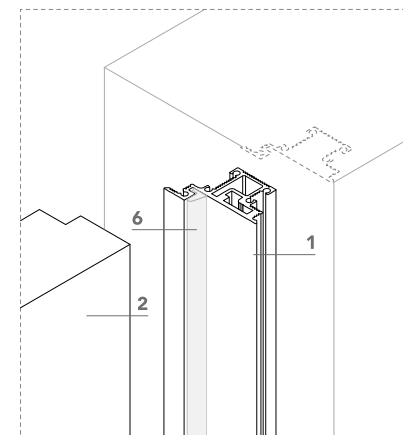

Compass 55_

Porta pivotante a filo del muro, con telaio in alluminio.
Flush pivoting wood door system with aluminum frame.

Compass 55_

1 telaio in alluminio anodizzato preassemblato da murare senza falso telaio;
anodized aluminum frame to be installed without any subframe;

2 anta a bilico di spessore 55 mm in legno a struttura tamburata. Completa di serratura magnetica (3), sistema di regolazione con perni di fissaggio (4-5) e guarnizioni di battuta antrirumore (6).

pivoting wood door, 55 mm thickness. Hardware included: magnetic lockset (3), system with locking pins (4-5), anti-noise gasket (6).

Compass 55_

sezione verticale = vertical section

misure nette
net opening

L	=	luce / width
H	=	altezza / height

vano muro
rough opening

L1	=	L + 100 mm
H1	=	H + 53 mm

sezione orizzontale = horizontal section

Compass 55_ senza battuta / without frame

- 1 traverso in alluminio anodizzato da murare senza falso telaio;
anodized aluminum header to be installed without any subframe;
- 2 anta a bilico di spessore 55 mm in legno a struttura tamburata. Sistema di regolazione con perni di fissaggio (4-5);
pivotin wood door, 55 mm thickness. Hardware included: system with locking pins (4-5);
- 3 maniglia esclusa - senza serratura.
handle not included - without lockset.