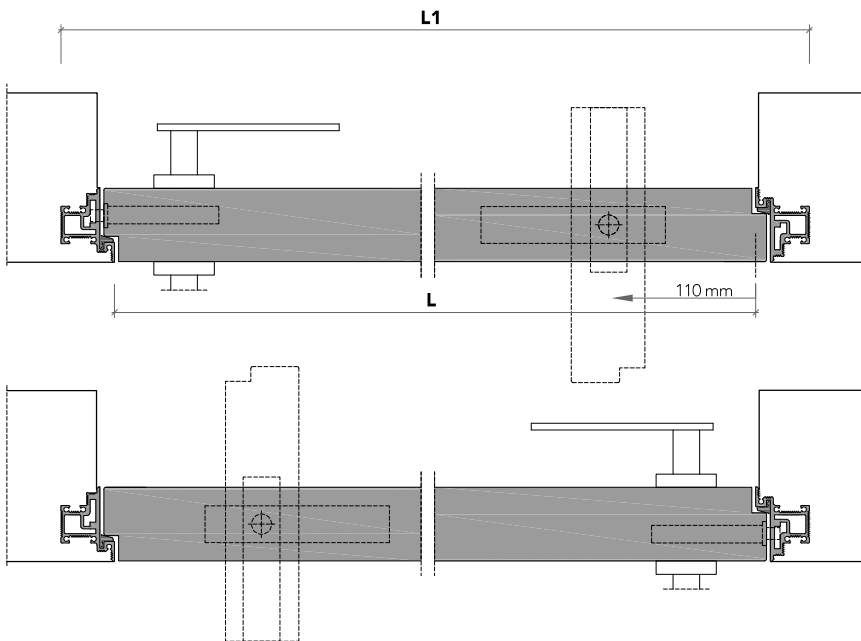

Compass 55_

Porta pivotante a filo del muro, con telaio in alluminio.
Flush pivoting wood door system with aluminum frame.

Compass 55_

1 telaio in alluminio anodizzato preassemblato da murare senza falso telaio;
anodized aluminum frame to be installed without any subframe;

2 anta a bilico di spessore 55 mm in legno a struttura tamburata. Completa di serratura magnetica (3), sistema di regolazione con perni di fissaggio (4-5) e guarnizioni di battuta antrirumore (6).

pivoting wood door, 55 mm thickness. Hardware included: magnetic lockset (3), system with locking pins (4-5), anti-noise gasket (6).

Compass 55_

sezione verticale = vertical section

misure nette
net opening

L	=	luce / width
H	=	altezza / height

vano muro
rough opening

L1	=	L + 100 mm
H1	=	H + 53 mm

sezione orizzontale = horizontal section

Compass 55_ senza battuta / without frame

- 1 traverso in alluminio anodizzato da murare senza falso telaio;
anodized aluminum header to be installed without any subframe;
- 2 anta a bilico di spessore 55 mm in legno a struttura tamburata. Sistema di regolazione con perni di fissaggio (4-5);
pivotin wood door, 55 mm thickness. Hardware included: system with locking pins (4-5);
- 3 maniglia esclusa - senza serratura.
handle not included - without lockset.