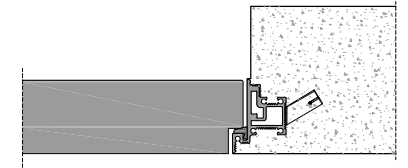

Compass 55_

Porta pivotante a filo del muro, con telaio in alluminio.
Flush pivoting wood door system with aluminum frame.

Compass 55_

1 telaio in alluminio anodizzato preassemblato da murare senza falso telaio;
anodized aluminum frame to be installed without any subframe;

Compass 55_

sezione verticale = vertical section

misure nette
net opening

L	=	luce / width
H	=	altezza / height

vano muro
rough opening

L1	=	L + 100 mm
H1	=	H + 53 mm

sezione orizzontale = horizontal section

lualdi

Compass 55_

telaio = frame

cartongesso = drywall

muratura = brickwall

spingere destra = push right

spingere sinistra = push left

solo maniglia
only passage

maniglia e chiave
handle and key

maniglia e nottolino
handle and privacy

maniglia e cilindro di sicurezza
handle and security cylinder

lualdi

Compass 55_ senza battuta / without frame

Porta pivotante senza battuta e senza stipite, con solo traverso superiore.
Flush pivoting door system not rebated, only with upper header.