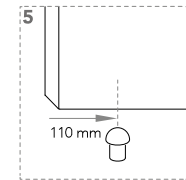

Compass 55_

sezione verticale = vertical section

misure nette
net opening

L	=	luce / width
H	=	altezza / height

vano muro
rough opening

L1	=	L + 100 mm
H1	=	H + 53 mm

sezione orizzontale = horizontal section

Compass 55_ senza battuta / without frame

- 1 traverso in alluminio anodizzato da murare senza falso telaio;
anodized aluminum header to be installed without any subframe;
- 2 anta a bilico di spessore 55 mm in legno a struttura tamburata. Sistema di regolazione con perni di fissaggio (4-5);
pivotin wood door, 55 mm thickness. Hardware included: system with locking pins (4-5);
- 3 maniglia esclusa - senza serratura.
handle not included - without lockset.

Compass 55_ senza battuta / without frame

sezione verticale = vertical section

misure nette net opening	L = luce / width
	H = altezza / height
LA = L - 14	
vano muro rough opening	L1 = L
	H1 = H + 53

sezione orizzontale = horizontal section