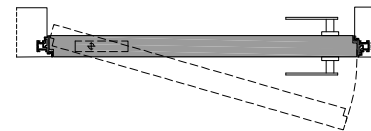

Compass 55_

Porta pivotante a filo del muro, con telaio in alluminio.
Flush pivoting wood door system with aluminum frame.

Compass 55_

1 telaio in alluminio anodizzato preassemblato da murare senza falso telaio;
anodized aluminum frame to be installed without any subframe;

lualdi

Compass 55_

telaio = frame

cartongesso = drywall

muratura = brickwall

spingere destra = push right

spingere sinistra = push left

solo maniglia
only passage

maniglia e chiave
handle and key

maniglia e nottolino
handle and privacy

maniglia e cilindro di sicurezza
handle and security cylinder

lualdi

Compass 55_ senza battuta / without frame

Porta pivotante senza battuta e senza stipite, con solo traverso superiore.
Flush pivoting door system not rebated, only with upper header.

Compass 55_ senza battuta / without frame

- 1 traverso in alluminio anodizzato da murare senza falso telaio;
anodized aluminum header to be installed without any subframe;
- 2 anta a bilico di spessore 55 mm in legno a struttura tamburata. Sistema di regolazione con perni di fissaggio (4-5);
pivotin wood door, 55 mm thickness. Hardware included: system with locking pins (4-5);
- 3 maniglia esclusa - senza serratura.
handle not included - without lockset.