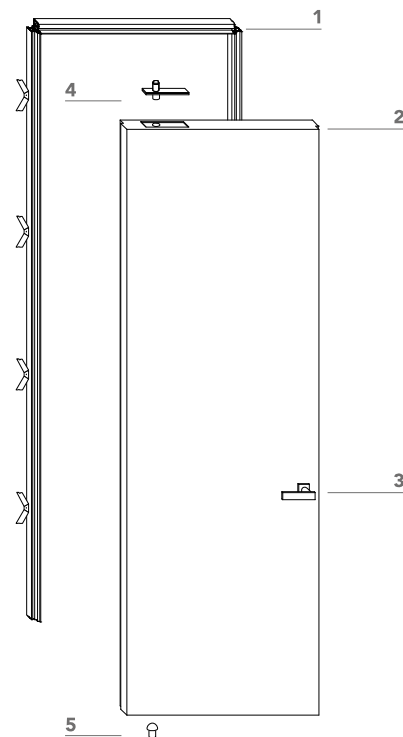

Compass 55_

Porta pivotante a filo del muro, con telaio in alluminio.
Flush pivoting wood door system with aluminum frame.

Compass 55_

1 telaio in alluminio anodizzato preassemblato da murare senza falso telaio;
anodized aluminum frame to be installed without any subframe;

2 anta a bilico di spessore 55 mm in legno a struttura tamburata. Completa di serratura magnetica (3), sistema di regolazione con perni di fissaggio (4-5) e guarnizioni di battuta antrirumore (6).

pivoting wood door, 55 mm thickness. Hardware included: magnetic lockset (3), system with locking pins (4-5), anti-noise gasket (6).

Compass 55_

sezione verticale = vertical section

misure nette
net opening

L	=	luce / width
H	=	altezza / height

vano muro
rough opening

L1	=	L + 100 mm
H1	=	H + 53 mm

sezione orizzontale = horizontal section

Compass 55_ senza battuta / without frame

- 1 traverso in alluminio anodizzato da murare senza falso telaio;
anodized aluminum header to be installed without any subframe;
- 2 anta a bilico di spessore 55 mm in legno a struttura tamburata. Sistema di regolazione con perni di fissaggio (4-5);
pivotin wood door, 55 mm thickness. Hardware included: system with locking pins (4-5);
- 3 maniglia esclusa - senza serratura.
handle not included - without lockset.