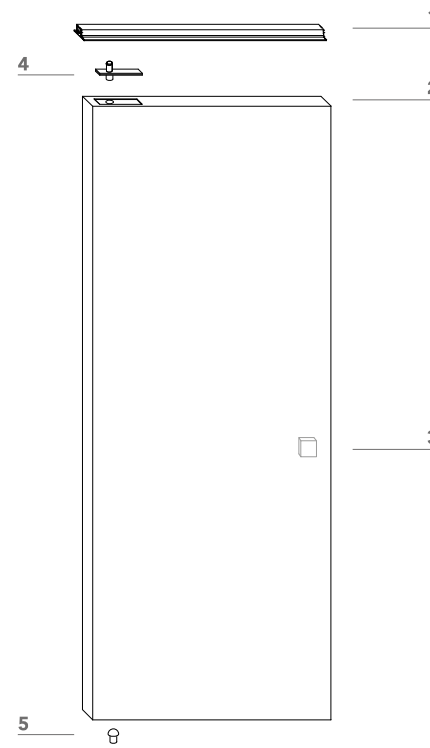

2 anta a bilico di spessore 55 mm in legno a struttura tamburata. Completa di serratura magnetica (3), sistema di regolazione con perni di fissaggio (4-5) e guarnizioni di battuta antrirumore (6).

pivoting wood door, 55 mm thickness. Hardware included: magnetic lockset (3), system with locking pins (4-5), anti-noise gasket (6).

Compass 55_

sezione verticale = vertical section

misure nette
net opening

L	=	luce / width
H	=	altezza / height

vano muro
rough opening

L1	=	L + 100 mm
H1	=	H + 53 mm

sezione orizzontale = horizontal section

Compass 55_ senza battuta / without frame

- 1 traverso in alluminio anodizzato da murare senza falso telaio;
anodized aluminum header to be installed without any subframe;
- 2 anta a bilico di spessore 55 mm in legno a struttura tamburata. Sistema di regolazione con perni di fissaggio (4-5);
pivotin wood door, 55 mm thickness. Hardware included: system with locking pins (4-5);
- 3 maniglia esclusa - senza serratura.
handle not included - without lockset.

Compass 55_ senza battuta / without frame

sezione verticale = vertical section

misure nette net opening	L = luce / width
	H = altezza / height
LA = L - 14	
vano muro rough opening	L1 = L
	H1 = H + 53

sezione orizzontale = horizontal section