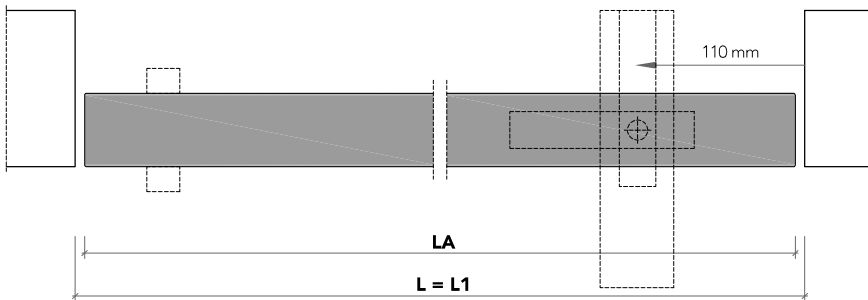

Compass 55_

Porta pivotante a filo del muro, con telaio in alluminio.
Flush pivoting wood door system with aluminum frame.

Compass 55_

1 telaio in alluminio anodizzato preassemblato da murare senza falso telaio;
anodized aluminum frame to be installed without any subframe;

2 anta a bilico di spessore 55 mm in legno a struttura tamburata. Completa di serratura magnetica (3), sistema di regolazione con perni di fissaggio (4-5) e guarnizioni di battuta antrirumore (6).

pivoting wood door, 55 mm thickness. Hardware included: magnetic lockset (3), system with locking pins (4-5), anti-noise gasket (6).

Compass 55_ senza battuta / without frame

- 1 traverso in alluminio anodizzato da murare senza falso telaio;
anodized aluminum header to be installed without any subframe;
- 2 anta a bilico di spessore 55 mm in legno a struttura tamburata. Sistema di regolazione con perni di fissaggio (4-5);
pivotin wood door, 55 mm thickness. Hardware included: system with locking pins (4-5);
- 3 maniglia esclusa - senza serratura.
handle not included - without lockset.

Compass 55_ senza battuta / without frame

sezione verticale = vertical section

misure nette net opening	L = luce / width
	H = altezza / height
LA = L - 14	
vano muro rough opening	L1 = L
	H1 = H + 53

sezione orizzontale = horizontal section