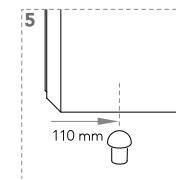

2 anta a bilico di spessore 55 mm in legno a struttura tamburata. Completa di serratura magnetica (3), sistema di regolazione con perni di fissaggio (4-5) e guarnizioni di battuta antrirumore (6).

pivoting wood door, 55 mm thickness. Hardware included: magnetic lockset (3), system with locking pins (4-5), anti-noise gasket (6).

Compass 55_

sezione verticale = vertical section

misure nette
net opening

L	=	luce / width
H	=	altezza / height

vano muro
rough opening

L1	=	L + 100 mm
H1	=	H + 53 mm

sezione orizzontale = horizontal section

Compass 55_ senza battuta / without frame

sezione verticale = vertical section

misure nette net opening	L = luce / width
	H = altezza / height
LA = L - 14	
vano muro rough opening	L1 = L
	H1 = H + 53

sezione orizzontale = horizontal section