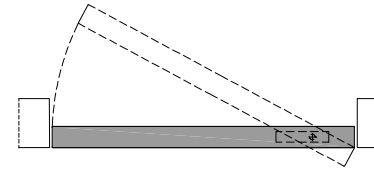

Compass 55_

Porta pivotante a filo del muro, con telaio in alluminio.
Flush pivoting wood door system with aluminum frame.

Compass 55_

1 telaio in alluminio anodizzato preassemblato da murare senza falso telaio;
anodized aluminum frame to be installed without any subframe;

Compass 55_ senza battuta / without frame

- 1 traverso in alluminio anodizzato da murare senza falso telaio;
anodized aluminum header to be installed without any subframe;
- 2 anta a bilico di spessore 55 mm in legno a struttura tamburata. Sistema di regolazione con perni di fissaggio (4-5);
pivotin wood door, 55 mm thickness. Hardware included: system with locking pins (4-5);
- 3 maniglia esclusa - senza serratura.
handle not included - without lockset.

Compass 55_ senza battuta / without frame

sezione verticale = vertical section

misure nette net opening	L = luce / width
	H = altezza / height
LA = L - 14	
vano muro rough opening	L1 = L
	H1 = H + 53

sezione orizzontale = horizontal section

Compass 55_ senza battuta / without frame

traverso = upper header

cartongesso = drywall

muratura = brickwall

spingere destra = push right

spingere sinistra = push left