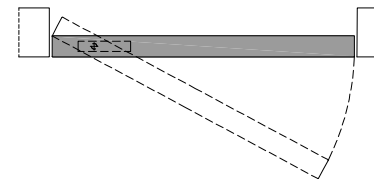

Compass 55_

Porta pivotante a filo del muro, con telaio in alluminio.
Flush pivoting wood door system with aluminum frame.

Compass 55_

1 telaio in alluminio anodizzato preassemblato da murare senza falso telaio;
anodized aluminum frame to be installed without any subframe;

Compass 55_ senza battuta / without frame

- 1 traverso in alluminio anodizzato da murare senza falso telaio;
anodized aluminum header to be installed without any subframe;
- 2 anta a bilico di spessore 55 mm in legno a struttura tamburata. Sistema di regolazione con perni di fissaggio (4-5);
pivotin wood door, 55 mm thickness. Hardware included: system with locking pins (4-5);
- 3 maniglia esclusa - senza serratura.
handle not included - without lockset.

Compass 55_ senza battuta / without frame

sezione verticale = vertical section

misure nette net opening	L = luce / width
	H = altezza / height
LA = L - 14	
vano muro rough opening	L1 = L
	H1 = H + 53

sezione orizzontale = horizontal section

Compass 55_ senza battuta / without frame

traverso = upper header

cartongesso = drywall

muratura = brickwall

spingere destra = push right

spingere sinistra = push left