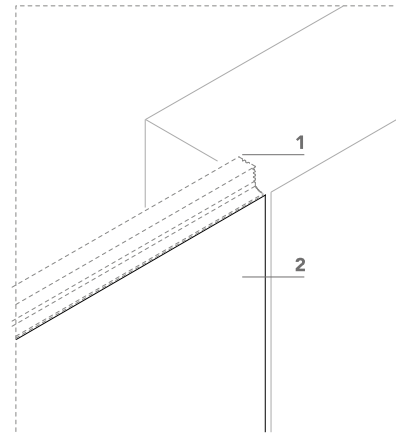

Compass 55_

sezione verticale = vertical section

misure nette
net opening

L	=	luce / width
H	=	altezza / height

vano muro
rough opening

L1	=	L + 100 mm
H1	=	H + 53 mm

sezione orizzontale = horizontal section

maniglia e chiave
handle and key

maniglia e nottolino
handle and privacy

maniglia e cilindro di sicurezza
handle and security cylinder

lualdi

Compass 55_ senza battuta / without frame

Porta pivotante senza battuta e senza stipite, con solo traverso superiore.
Flush pivoting door system not rebated, only with upper header.

Compass 55_ senza battuta / without frame

- 1 traverso in alluminio anodizzato da murare senza falso telaio;
anodized aluminum header to be installed without any subframe;
- 2 anta a bilico di spessore 55 mm in legno a struttura tamburata. Sistema di regolazione con perni di fissaggio (4-5);
pivotin wood door, 55 mm thickness. Hardware included: system with locking pins (4-5);
- 3 maniglia esclusa - senza serratura.
handle not included - without lockset.

Compass 55_ senza battuta / without frame

sezione verticale = vertical section

misure nette net opening	L = luce / width
	H = altezza / height
LA = L - 14	
vano muro rough opening	L1 = L
	H1 = H + 53

sezione orizzontale = horizontal section