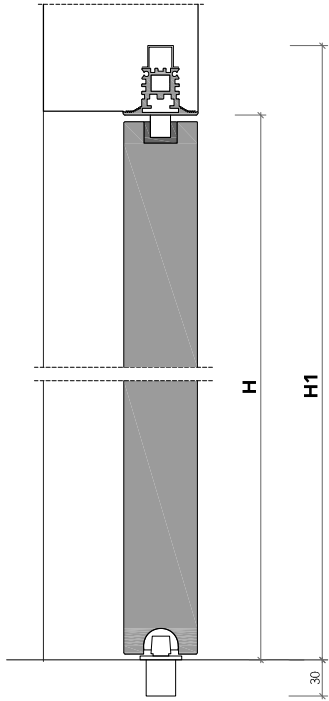

Compass 55_

Porta pivotante a filo del muro, con telaio in alluminio.
Flush pivoting wood door system with aluminum frame.

Compass 55_

1 telaio in alluminio anodizzato preassemblato da murare senza falso telaio;
anodized aluminum frame to be installed without any subframe;

Compass 55_

sezione verticale = vertical section

misure nette
net opening

L	=	luce / width
H	=	altezza / height

vano muro
rough opening

L1	=	L + 100 mm
H1	=	H + 53 mm

sezione orizzontale = horizontal section

Compass 55_ senza battuta / without frame

- 1 traverso in alluminio anodizzato da murare senza falso telaio;
anodized aluminum header to be installed without any subframe;
- 2 anta a bilico di spessore 55 mm in legno a struttura tamburata. Sistema di regolazione con perni di fissaggio (4-5);
pivotin wood door, 55 mm thickness. Hardware included: system with locking pins (4-5);
- 3 maniglia esclusa - senza serratura.
handle not included - without lockset.

Compass 55_ senza battuta / without frame

sezione verticale = vertical section

misure nette net opening	L = luce / width
	H = altezza / height
LA = L - 14	
vano muro rough opening	L1 = L
	H1 = H + 53

sezione orizzontale = horizontal section