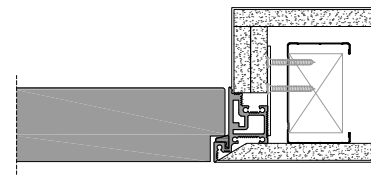

Compass 55_

Porta pivotante a filo del muro, con telaio in alluminio.
Flush pivoting wood door system with aluminum frame.

Compass 55_

1 telaio in alluminio anodizzato preassemblato da murare senza falso telaio;
anodized aluminum frame to be installed without any subframe;

2 anta a bilico di spessore 55 mm in legno a struttura tamburata. Completa di serratura magnetica (3), sistema di regolazione con perni di fissaggio (4-5) e guarnizioni di battuta antrirumore (6).

pivoting wood door, 55 mm thickness. Hardware included: magnetic lockset (3), system with locking pins (4-5), anti-noise gasket (6).

Compass 55_

sezione verticale = vertical section

misure nette
net opening

L	=	luce / width
H	=	altezza / height

vano muro
rough opening

L1	=	L + 100 mm
H1	=	H + 53 mm

sezione orizzontale = horizontal section

lualdi

Compass 55_

telaio = frame

cartongesso = drywall

muratura = brickwall

spingere destra = push right

spingere sinistra = push left

solo maniglia
only passage