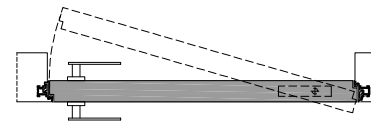

Compass 55_

Porta pivotante a filo del muro, con telaio in alluminio.
Flush pivoting wood door system with aluminum frame.

Compass 55_

1 telaio in alluminio anodizzato preassemblato da murare senza falso telaio;
anodized aluminum frame to be installed without any subframe;

lualdi

Compass 55_

telaio = frame

cartongesso = drywall

muratura = brickwall

spingere destra = push right

spingere sinistra = push left

solo maniglia
only passage

maniglia e chiave
handle and key

maniglia e nottolino
handle and privacy

maniglia e cilindro di sicurezza
handle and security cylinder

lualdi

Compass 55_ senza battuta / without frame

Porta pivotante senza battuta e senza stipite, con solo traverso superiore.
Flush pivoting door system not rebated, only with upper header.

Compass 55_ senza battuta / without frame

- 1 traverso in alluminio anodizzato da murare senza falso telaio;
anodized aluminum header to be installed without any subframe;
- 2 anta a bilico di spessore 55 mm in legno a struttura tamburata. Sistema di regolazione con perni di fissaggio (4-5);
pivotin wood door, 55 mm thickness. Hardware included: system with locking pins (4-5);
- 3 maniglia esclusa - senza serratura.
handle not included - without lockset.