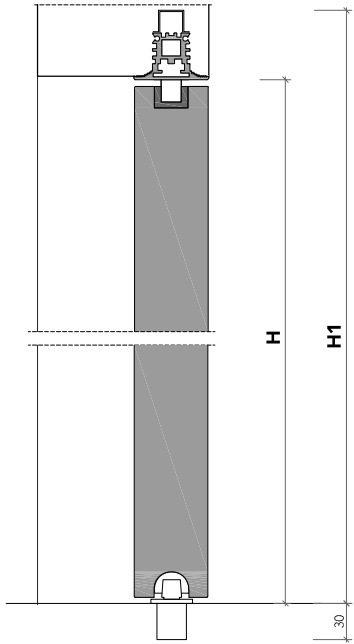

Compass 55_

Porta pivotante a filo del muro, con telaio in alluminio.
Flush pivoting wood door system with aluminum frame.

Compass 55_

1 telaio in alluminio anodizzato preassemblato da murare senza falso telaio;
anodized aluminum frame to be installed without any subframe;

2 anta a bilico di spessore 55 mm in legno a struttura tamburata. Completa di serratura magnetica (3), sistema di regolazione con perni di fissaggio (4-5) e guarnizioni di battuta antrirumore (6).

pivoting wood door, 55 mm thickness. Hardware included: magnetic lockset (3), system with locking pins (4-5), anti-noise gasket (6).

Compass 55_

sezione verticale = vertical section

misure nette
net opening

L	=	luce / width
H	=	altezza / height

vano muro
rough opening

L1	=	L + 100 mm
H1	=	H + 53 mm

sezione orizzontale = horizontal section

Compass 55_ senza battuta / without frame

sezione verticale = vertical section

misure nette net opening	L = luce / width
	H = altezza / height
LA = L - 14	
vano muro rough opening	L1 = L
	H1 = H + 53

sezione orizzontale = horizontal section