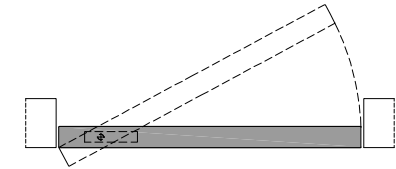

Compass 55_

Porta pivotante a filo del muro, con telaio in alluminio.
Flush pivoting wood door system with aluminum frame.

Compass 55_

1 telaio in alluminio anodizzato preassemblato da murare senza falso telaio;
anodized aluminum frame to be installed without any subframe;

Compass 55_ senza battuta / without frame

- 1 traverso in alluminio anodizzato da murare senza falso telaio;
anodized aluminum header to be installed without any subframe;
- 2 anta a bilico di spessore 55 mm in legno a struttura tamburata. Sistema di regolazione con perni di fissaggio (4-5);
pivotin wood door, 55 mm thickness. Hardware included: system with locking pins (4-5);
- 3 maniglia esclusa - senza serratura.
handle not included - without lockset.

Compass 55_ senza battuta / without frame

sezione verticale = vertical section

misure nette net opening	L = luce / width
	H = altezza / height
LA = L - 14	
vano muro rough opening	L1 = L
	H1 = H + 53

sezione orizzontale = horizontal section

Compass 55_ senza battuta / without frame

traverso = upper header

cartongesso = drywall

muratura = brickwall

spingere destra = push right

spingere sinistra = push left