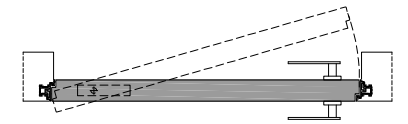

Compass 55_

Porta pivotante a filo del muro, con telaio in alluminio.
Flush pivoting wood door system with aluminum frame.

Compass 55_

1 telaio in alluminio anodizzato preassemblato da murare senza falso telaio;
anodized aluminum frame to be installed without any subframe;

lualdi

Compass 55_

telaio = frame

cartongesso = drywall

muratura = brickwall

spingere destra = push right

spingere sinistra = push left

solo maniglia
only passage

maniglia e chiave
handle and key

maniglia e nottolino
handle and privacy

maniglia e cilindro di sicurezza
handle and security cylinder

lualdi

Compass 55_ senza battuta / without frame

Porta pivotante senza battuta e senza stipite, con solo traverso superiore.
Flush pivoting door system not rebated, only with upper header.

Compass 55_ senza battuta / without frame

- 1 traverso in alluminio anodizzato da murare senza falso telaio;
anodized aluminum header to be installed without any subframe;
- 2 anta a bilico di spessore 55 mm in legno a struttura tamburata. Sistema di regolazione con perni di fissaggio (4-5);
pivotin wood door, 55 mm thickness. Hardware included: system with locking pins (4-5);
- 3 maniglia esclusa - senza serratura.
handle not included - without lockset.