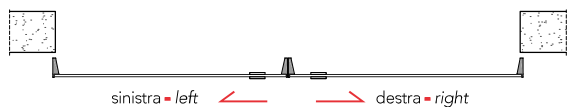

binario esterno = external rail

binario a parete = wall rail

misure nette | **L** = luce / width
net opening | **H** = altezza / height

misura anta | **LA** = L + 14 mm
panel sizes | **HA** = H - 14 mm **H1** = H - 10 mm

falso binario
subframe

binario singolo
single rail

supporto a parete
wall fastening

lualdi

Koan_
binario doppio / double rail

binario ad incasso = recessed rail

binario esterno = external rail

misure nette | **L** = luce / width
net opening | **H** = altezza / height

misura anta | **LA** = L/2 + 7 mm
panel sizes | **HA** = H - 14 mm

falso binario
subframe

binario doppio
double rail

lualdi

Shoin_ / Koan_
 configurazioni / configuration

anta singola esterno muro
 single panel external

anta doppia esterno muro
 double panel external

anta doppia interno muro
 double panel internal

anta doppia interno muro
 double panel internal

quattro ante esterno muro con trascinamento*
 four panels external with dragging system*