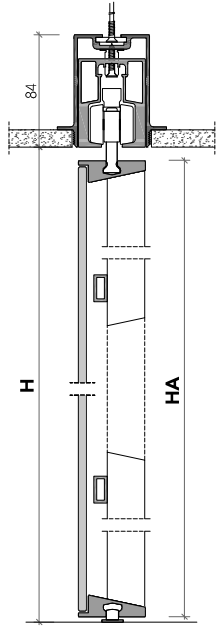

Koan_

Sistema di ante scorrevoli in vetro e alluminio con listelli in legno.
Sliding glass door system with vertical wood slats.

Koan_

Koan_
binario singolo / single rail

binario ad incasso = recessed rail

binario esterno = external rail

binario a parete = wall rail

misure nette | **L** = luce / width
net opening | **H** = altezza / height

misura anta | **LA** = L + 14 mm
panel sizes | **HA** = H - 14 mm **H1** = H - 10 mm

falso binario
subframe

binario singolo
single rail

supporto a parete
wall fastening

lualdi

Koan_
binario doppio / double rail

binario ad incasso = recessed rail

binario esterno = external rail

misure nette | **L** = luce / width
net opening | **H** = altezza / height

misura anta | **LA** = L/2 + 7 mm
panel sizes | **HA** = H - 14 mm

falso binario
subframe

binario doppio
double rail

lualdi

Shoin_ / Koan_
 configurazioni / configuration

anta singola esterno muro
 single panel external