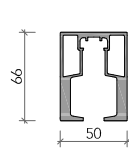

binario esterno = external rail

binario a parete = wall rail

misure nette | **L** = luce / width
net opening | **H** = altezza / height

misura anta | **LA** = L + 14 mm
panel sizes | **HA** = H - 14 mm **H1** = H - 10 mm

falso binario
subframe

binario singolo
single rail

supporto a parete
wall fastening

lualdi

Koan_
binario doppio / double rail

binario ad incasso = recessed rail

binario esterno = external rail

misure nette | **L** = luce / width
net opening | **H** = altezza / height

misura anta | **LA** = L/2 + 7 mm
panel sizes | **HA** = H - 14 mm

falso binario
subframe

binario doppio
double rail

lualdi

Shoin_ / Koan_
 configurazioni / configuration

anta singola esterno muro
 single panel external