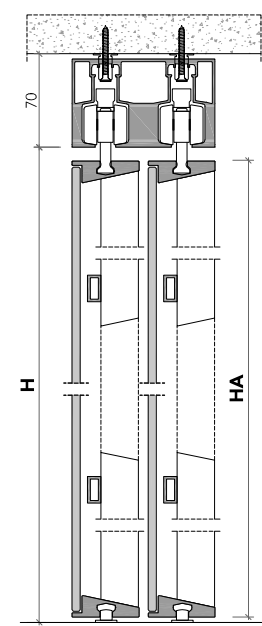

binario esterno = external rail

binario a parete = wall rail

misure nette | **L** = luce / width
net opening | **H** = altezza / height

misura anta | **LA** = L + 14 mm
panel sizes | **HA** = H - 14 mm **H1** = H - 10 mm

falso binario
subframe

binario singolo
single rail

supporto a parete
wall fastening

lualdi

Koan_
binario doppio / double rail

binario ad incasso = recessed rail

binario esterno = external rail

misure nette | **L** = luce / width
net opening | **H** = altezza / height

misura anta | **LA** = L/2 + 7 mm
panel sizes | **HA** = H - 14 mm

falso binario
subframe

binario doppio
double rail

lualdi

Shoin_ / Koan_
 configurazioni / configuration

anta singola esterno muro
 single panel external

anta doppia esterno muro
 double panel external

anta doppia interno muro
 double panel internal

anta doppia interno muro
 double panel internal

quattro ante esterno muro con trascinamento*
 four panels external with dragging system*