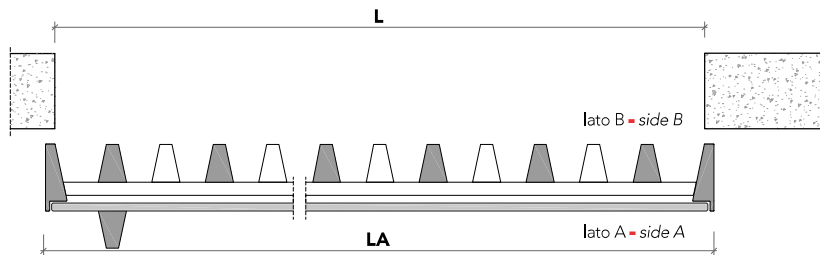

Koan_

Sistema di ante scorrevoli in vetro e alluminio con listelli in legno.
Sliding glass door system with vertical wood slats.

Koan_

Koan_
binario singolo / single rail

binario ad incasso = recessed rail

binario esterno = external rail

binario a parete = wall rail

misure nette | **L** = luce / width
net opening | **H** = altezza / height

misura anta | **LA** = L + 14 mm
panel sizes | **HA** = H - 14 mm **H1** = H - 10 mm

falso binario
subframe

binario singolo
single rail

supporto a parete
wall fastening

lualdi

Koan_
binario doppio / double rail

binario ad incasso = recessed rail

binario esterno = external rail

misure nette | **L** = luce / width
net opening | **H** = altezza / height

misura anta | **LA** = L/2 + 7 mm
panel sizes | **HA** = H - 14 mm

falso binario
subframe

binario doppio
double rail

lualdi

Shoin_ / Koan_
 configurazioni / configuration

anta singola esterno muro
 single panel external