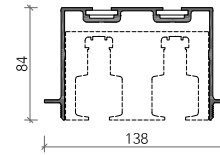

binario esterno = external rail

binario a parete = wall rail

misure nette | **L** = luce / width
net opening | **H** = altezza / height

misura anta | **LA** = L + 14 mm
panel sizes | **HA** = H - 14 mm **H1** = H - 10 mm

falso binario
subframe

binario singolo
single rail

supporto a parete
wall fastening

lualdi

Koan_
binario doppio / double rail

binario ad incasso = recessed rail

binario esterno = external rail

misure nette | **L** = luce / width
net opening | **H** = altezza / height

misura anta | **LA** = L/2 + 7 mm
panel sizes | **HA** = H - 14 mm

falso binario
subframe

binario doppio
double rail

lualdi

Shoin_ / Koan_
 configurazioni / configuration

anta singola esterno muro
 single panel external