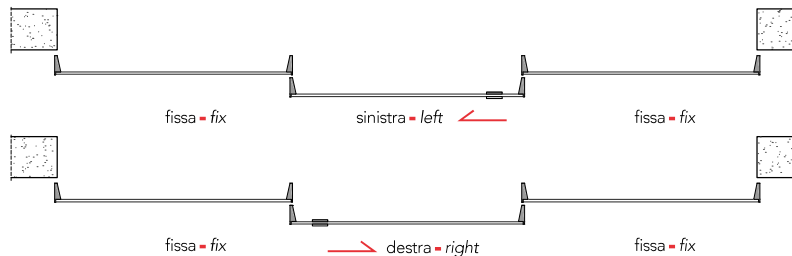

falso binario
subframe

binario singolo
single rail

supporto a parete
wall fastening

lualdi

Koan_
binario doppio / double rail

binario ad incasso = recessed rail

binario esterno = external rail

misure nette | **L** = luce / width
net opening | **H** = altezza / height

misura anta | **LA** = L/2 + 7 mm
panel sizes | **HA** = H - 14 mm

falso binario
subframe

binario doppio
double rail

lualdi

Shoin_ / Koan_
 configurazioni / configuration

anta singola esterno muro
 single panel external

anta doppia esterno muro
 double panel external

anta doppia interno muro
 double panel internal

anta doppia interno muro
 double panel internal

quattro ante esterno muro con trascinamento*
 four panels external with dragging system*

*Possibili restrizioni dimensionali per questa configurazione
 *Dimensional limitations are possible for this configuration

Shoin_ / Koan_
 configurazioni / configuration

tre ante esterno muro
 three panels external