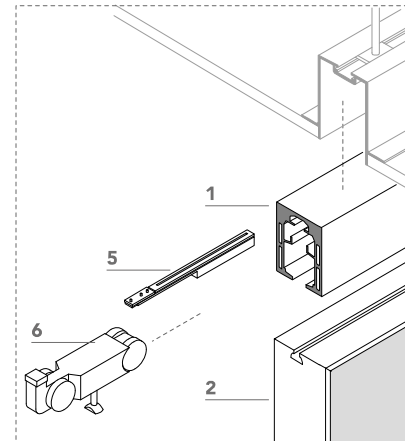

Koan_

Sistema di ante scorrevoli in vetro e alluminio con listelli in legno.
Sliding glass door system with vertical wood slats.

Koan_

Koan_
binario singolo / single rail

binario ad incasso = recessed rail

binario esterno = external rail

binario a parete = wall rail

misure nette | **L** = luce / width
net opening | **H** = altezza / height

misura anta | **LA** = L + 14 mm
panel sizes | **HA** = H - 14 mm **H1** = H - 10 mm

falso binario
subframe

binario singolo
single rail

supporto a parete
wall fastening

lualdi

Koan_
binario doppio / double rail

binario ad incasso = recessed rail

binario esterno = external rail

misure nette | **L** = luce / width
net opening | **H** = altezza / height

misura anta | **LA** = L/2 + 7 mm
panel sizes | **HA** = H - 14 mm

falso binario
subframe

binario doppio
double rail

lualdi

Shoin_ / Koan_
 configurazioni / configuration

anta singola esterno muro
 single panel external