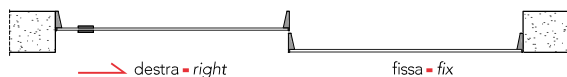

binario esterno = external rail

binario a parete = wall rail

misure nette | **L** = luce / width
net opening | **H** = altezza / height

misura anta | **LA** = L + 14 mm
panel sizes | **HA** = H - 14 mm **H1** = H - 10 mm

falso binario
subframe

binario singolo
single rail

supporto a parete
wall fastening

lualdi

Koan_
binario doppio / double rail

binario ad incasso = recessed rail

binario esterno = external rail

misure nette | **L** = luce / width
net opening | **H** = altezza / height

misura anta | **LA** = L/2 + 7 mm
panel sizes | **HA** = H - 14 mm

falso binario
subframe

binario doppio
double rail

lualdi

Shoin_ / Koan_
 configurazioni / configuration

anta singola esterno muro
 single panel external

anta doppia esterno muro
 double panel external

anta doppia interno muro
 double panel internal

anta doppia interno muro
 double panel internal

quattro ante esterno muro con trascinamento*
 four panels external with dragging system*