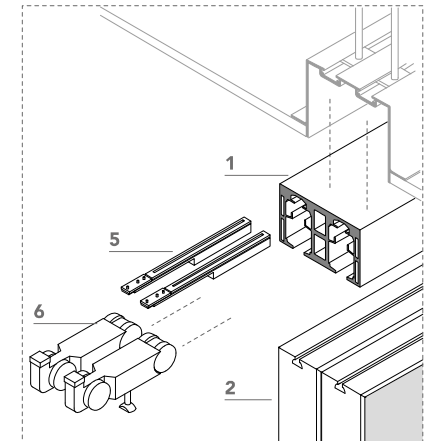

Koan_

Sistema di ante scorrevoli in vetro e alluminio con listelli in legno.
Sliding glass door system with vertical wood slats.

Koan_

Koan_
binario singolo / single rail

binario ad incasso = recessed rail

binario esterno = external rail

binario a parete = wall rail

misure nette | **L** = luce / width
net opening | **H** = altezza / height

misura anta | **LA** = L + 14 mm
panel sizes | **HA** = H - 14 mm **H1** = H - 10 mm

falso binario
subframe

binario singolo
single rail

supporto a parete
wall fastening

lualdi

Koan_
binario doppio / double rail

binario ad incasso = recessed rail

binario esterno = external rail

misure nette | **L** = luce / width
net opening | **H** = altezza / height

misura anta | **LA** = L/2 + 7 mm
panel sizes | **HA** = H - 14 mm

falso binario
subframe

binario doppio
double rail

lualdi

Shoin_ / Koan_
 configurazioni / configuration

anta singola esterno muro
 single panel external