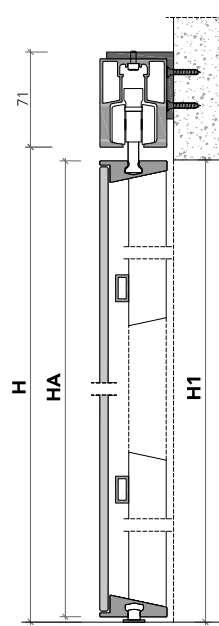

Koan_

Sistema di ante scorrevoli in vetro e alluminio con listelli in legno.
Sliding glass door system with vertical wood slats.

Koan_

Koan_
binario singolo / single rail

binario ad incasso = recessed rail

binario esterno = external rail

binario a parete = wall rail

misure nette | **L** = luce / width
net opening | **H** = altezza / height

misura anta | **LA** = L + 14 mm
panel sizes | **HA** = H - 14 mm **H1** = H - 10 mm

falso binario
subframe

binario singolo
single rail

supporto a parete
wall fastening

lualdi

Koan_
binario doppio / double rail

binario ad incasso = recessed rail

binario esterno = external rail

misure nette | **L** = luce / width
net opening | **H** = altezza / height

misura anta | **LA** = L/2 + 7 mm
panel sizes | **HA** = H - 14 mm

falso binario
subframe

binario doppio
double rail

lualdi

Shoin_ / Koan_
 configurazioni / configuration

anta singola esterno muro
 single panel external