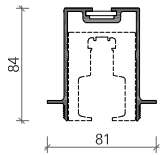

binario esterno = external rail

binario a parete = wall rail

misure nette | **L** = luce / width
net opening | **H** = altezza / height

misura anta | **LA** = L + 14 mm
panel sizes | **HA** = H - 14 mm **H1** = H - 10 mm

falso binario
subframe

binario singolo
single rail

supporto a parete
wall fastening

lualdi

Koan_
binario doppio / double rail

binario ad incasso = recessed rail

binario esterno = external rail

misure nette | **L** = luce / width
net opening | **H** = altezza / height

misura anta | **LA** = L/2 + 7 mm
panel sizes | **HA** = H - 14 mm

falso binario
subframe

binario doppio
double rail

lualdi

Shoin_ / Koan_
 configurazioni / configuration

anta singola esterno muro
 single panel external