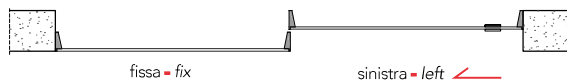

anta doppia interno muro
double panel internal