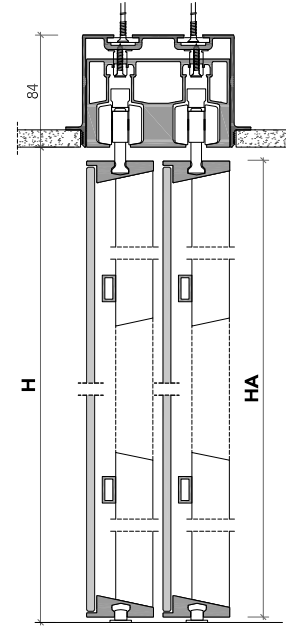

binario esterno = external rail

binario a parete = wall rail

misure nette | **L** = luce / width
net opening | **H** = altezza / height

misura anta | **LA** = L + 14 mm
panel sizes | **HA** = H - 14 mm **H1** = H - 10 mm

falso binario
subframe

binario singolo
single rail

supporto a parete
wall fastening

lualdi

Koan_
binario doppio / double rail

binario ad incasso = recessed rail

binario esterno = external rail

misure nette | **L** = luce / width
net opening | **H** = altezza / height

misura anta | **LA** = L/2 + 7 mm
panel sizes | **HA** = H - 14 mm

falso binario
subframe

binario doppio
double rail

lualdi

Shoin_ / Koan_
 configurazioni / configuration

anta singola esterno muro
 single panel external

anta doppia esterno muro
 double panel external

anta doppia interno muro
 double panel internal

anta doppia interno muro
 double panel internal

quattro ante esterno muro con trascinamento*
 four panels external with dragging system*