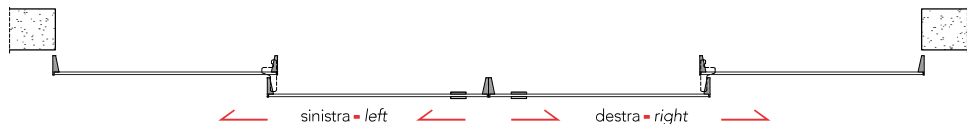

falso binario
subframe

binario singolo
single rail

supporto a parete
wall fastening

lualdi

Koan_
binario doppio / double rail

binario ad incasso = recessed rail

binario esterno = external rail

misure nette | **L** = luce / width
net opening | **H** = altezza / height

misura anta | **LA** = L/2 + 7 mm
panel sizes | **HA** = H - 14 mm

falso binario
subframe

binario doppio
double rail

lualdi

Shoin_ / Koan_
 configurazioni / configuration

anta singola esterno muro
 single panel external

anta doppia esterno muro
 double panel external

anta doppia interno muro
 double panel internal

anta doppia interno muro
 double panel internal

quattro ante esterno muro con trascinamento*
 four panels external with dragging system*

*Possibili restrizioni dimensionali per questa configurazione
 *Dimensional limitations are possible for this configuration

Shoin_ / Koan_
 configurazioni / configuration

tre ante esterno muro
 three panels external