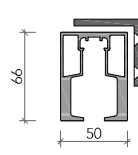

binario esterno = external rail

binario a parete = wall rail

misure nette | **L** = luce / width
net opening | **H** = altezza / height

misura anta | **LA** = L + 14 mm
panel sizes | **HA** = H - 14 mm **H1** = H - 10 mm

falso binario
subframe

binario singolo
single rail

supporto a parete
wall fastening

lualdi

Koan_
binario doppio / double rail

binario ad incasso = recessed rail

binario esterno = external rail

misure nette | **L** = luce / width
net opening | **H** = altezza / height

misura anta | **LA** = L/2 + 7 mm
panel sizes | **HA** = H - 14 mm

falso binario
subframe

binario doppio
double rail

lualdi

Shoin_ / Koan_
 configurazioni / configuration

anta singola esterno muro
 single panel external