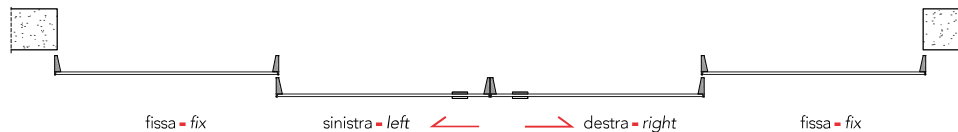

falso binario
subframe

binario singolo
single rail

supporto a parete
wall fastening

lualdi

Koan_
binario doppio / double rail

binario ad incasso = recessed rail

binario esterno = external rail

misure nette | **L** = luce / width
net opening | **H** = altezza / height

*Possibili restrizioni dimensionali per questa configurazione
 *Dimensional limitations are possible for this configuration

Shoin_ / Koan_
 configurazioni / configuration

tre ante esterno muro
 three panels external

tre ante interno muro
 three panels internal

quattro ante esterno muro
 four panels external

quattro ante interno muro
 four panels internal