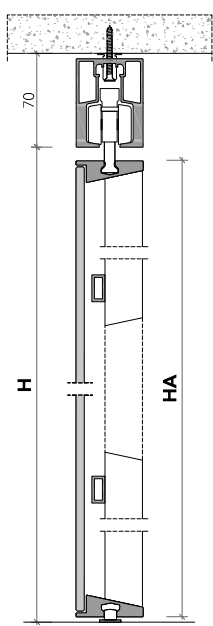

Koan_

Sistema di ante scorrevoli in vetro e alluminio con listelli in legno.
Sliding glass door system with vertical wood slats.

Koan_

Koan_
binario singolo / single rail

binario ad incasso = recessed rail

binario esterno = external rail

binario a parete = wall rail

misure nette | **L** = luce / width
net opening | **H** = altezza / height

misura anta | **LA** = L + 14 mm
panel sizes | **HA** = H - 14 mm **H1** = H - 10 mm

falso binario
subframe

binario singolo
single rail

supporto a parete
wall fastening

lualdi

Koan_
binario doppio / double rail

binario ad incasso = recessed rail

binario esterno = external rail

misure nette | **L** = luce / width
net opening | **H** = altezza / height

misura anta | **LA** = L/2 + 7 mm
panel sizes | **HA** = H - 14 mm

falso binario
subframe

binario doppio
double rail

lualdi

Shoin_ / Koan_
 configurazioni / configuration

anta singola esterno muro
 single panel external