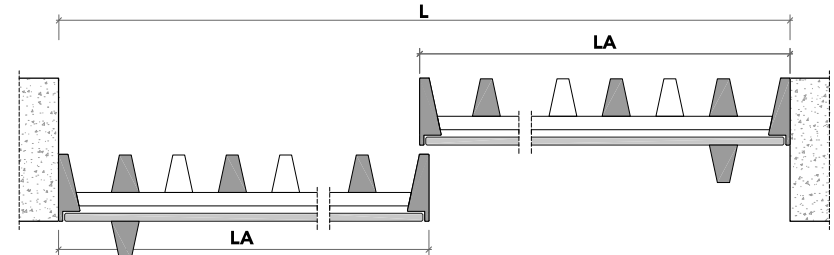

binario esterno = external rail

binario a parete = wall rail

misure nette | **L** = luce / width
net opening | **H** = altezza / height

misura anta | **LA** = L + 14 mm
panel sizes | **HA** = H - 14 mm **H1** = H - 10 mm

falso binario
subframe

binario singolo
single rail

supporto a parete
wall fastening

lualdi

Koan_
binario doppio / double rail

binario ad incasso = recessed rail

binario esterno = external rail

misure nette | **L** = luce / width
net opening | **H** = altezza / height

misura anta | **LA** = L/2 + 7 mm
panel sizes | **HA** = H - 14 mm

falso binario
subframe

binario doppio
double rail

lualdi

Shoin_ / Koan_
 configurazioni / configuration

anta singola esterno muro
 single panel external