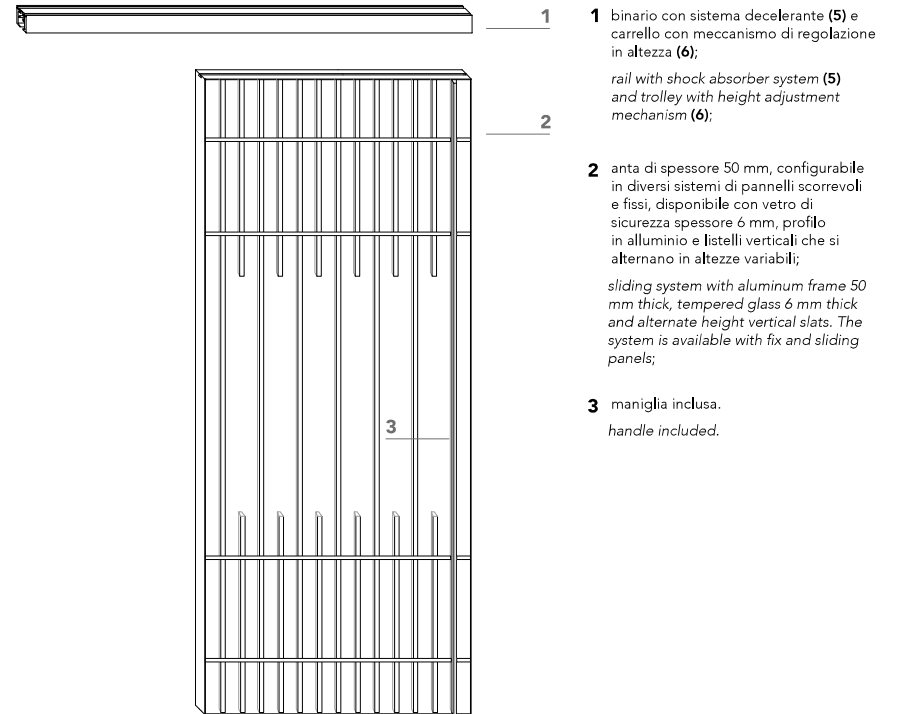

Koan_

Sistema di ante scorrevoli in vetro e alluminio con listelli in legno.
Sliding glass door system with vertical wood slats.

Koan_

Koan_
binario singolo / single rail

binario ad incasso = recessed rail

binario esterno = external rail

binario a parete = wall rail

misure nette | **L** = luce / width
net opening | **H** = altezza / height

misura anta | **LA** = L + 14 mm
panel sizes | **HA** = H - 14 mm **H1** = H - 10 mm

falso binario
subframe

binario singolo
single rail

supporto a parete
wall fastening

lualdi

Koan_
binario doppio / double rail

binario ad incasso = recessed rail

binario esterno = external rail

misure nette | **L** = luce / width
net opening | **H** = altezza / height

misura anta | **LA** = L/2 + 7 mm
panel sizes | **HA** = H - 14 mm

falso binario
subframe

binario doppio
double rail

lualdi

Shoin_ / Koan_
 configurazioni / configuration

anta singola esterno muro
 single panel external