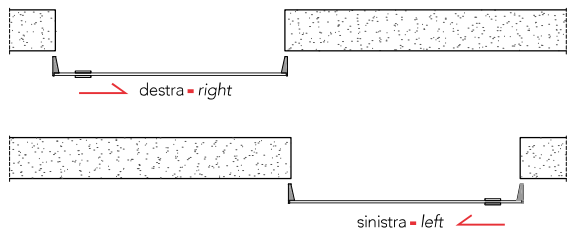

binario esterno = external rail

binario a parete = wall rail

misure nette | **L** = luce / width
net opening | **H** = altezza / height

misura anta | **LA** = L + 14 mm
panel sizes | **HA** = H - 14 mm **H1** = H - 10 mm

falso binario
subframe

binario singolo
single rail

supporto a parete
wall fastening

lualdi

Koan_
binario doppio / double rail

binario ad incasso = recessed rail

binario esterno = external rail

misure nette | **L** = luce / width
net opening | **H** = altezza / height

misura anta | **LA** = L/2 + 7 mm
panel sizes | **HA** = H - 14 mm

falso binario
subframe

binario doppio
double rail

lualdi

Shoin_ / Koan_
 configurazioni / configuration

anta singola esterno muro
 single panel external

anta doppia esterno muro
 double panel external

anta doppia interno muro
 double panel internal

anta doppia interno muro
 double panel internal

quattro ante esterno muro con trascinamento*
 four panels external with dragging system*