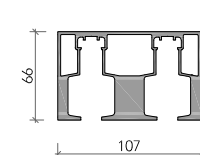

binario esterno = external rail

binario a parete = wall rail

misure nette | **L** = luce / width
net opening | **H** = altezza / height

misura anta | **LA** = L + 14 mm
panel sizes | **HA** = H - 14 mm **H1** = H - 10 mm

falso binario
subframe

binario singolo
single rail

supporto a parete
wall fastening

lualdi

Koan_
binario doppio / double rail

binario ad incasso = recessed rail

binario esterno = external rail

misure nette | **L** = luce / width
net opening | **H** = altezza / height

misura anta | **LA** = L/2 + 7 mm
panel sizes | **HA** = H - 14 mm

falso binario
subframe

binario doppio
double rail

lualdi

Shoin_ / Koan_
 configurazioni / configuration

anta singola esterno muro
 single panel external