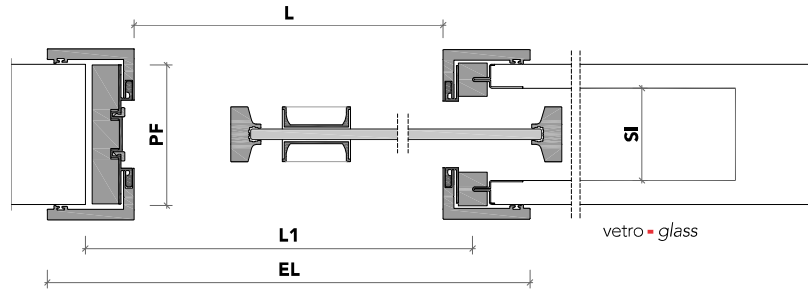

L7 Large_ scorrevole a scomparsa / pocket door

- 1** coprifilo telescopico in alluminio, di serie per misure da 105 mm a 125 mm;
telescopic aluminum trim for wall thickness from 105 up to 125 mm;
- 2** stipite in alluminio;
aluminum door jamb;
- 3** anta di spessore 41 mm in vetro, con telaio in alluminio, oppure in legno. Completa di ferramenta e maniglia (**4**);
*glass sliding pocket door, with aluminium frame, or wood sliding pocket door, 41 mm thickness. Hardware and flush handle included (**4**);*
- 4** maniglia.
flush handle.

L7 Large_ scorrevole a scomparsa / pocket door

sezione verticale - vertical section

misure nette
net opening

L = luce / width
H = altezza / height

misure controtelaio
pocket opening

L1 = L + 45
H1 = H + 45
PF = parete finita / wall thickness
SI = sede interna / internal space

ingombro totale
overall sizes

EL = L + 110 mm
EH = H + 75 mm

sezione orizzontale - horizontal section

legno - wood

lualdi

L7 Large_ scorrevole a scomparsa / pocket door

parete con rivestimento - cladding wall version

scorrevole sinistra - sliding left

scorrevole destra - sliding right

vetro - glass

solo maniglia ad incasso
only flush handle

maniglia ad incasso e nottolino
flush handle and privacy

legno - wood

solo maniglia ad incasso
only flush handle