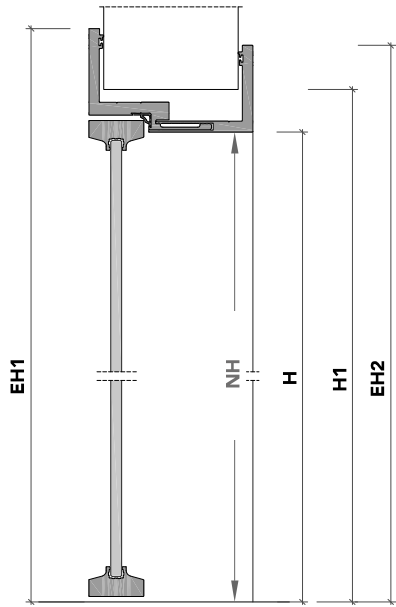

L7 Large_

Porta con anta in legno o vetro e stipite in alluminio.
Swing glass or wood door system with aluminum frame.

L7 Large_

1 coprifilo telescopico in alluminio, di serie per misure da 100 mm a 135 mm. Spessore parete massimo 500 mm;
telescopic trim in aluminium for wall thickness from 100 up to 135 mm. Available for max wall thickness 500 mm;

2 stipite portante in alluminio;
aluminium door jamb;

3 anta di spessore 41 mm in vetro, con telaio in alluminio, oppure in legno. Completa di serratura magnetica (4), cerniere a scomparsa (5) e guarnizioni di battuta antirumore (6);
swing glass door, with aluminium frame, or wood swing door, 41 mm thickness. Hardware included: magnetic lockset (4), concealed hinges (5), anti-noise gasket (6);

swing glass door, with aluminium frame, or wood swing door, 41 mm thickness. Hardware included: magnetic lockset (4), concealed hinges (5), anti-noise gasket (6);

4 maniglia Ishi.
Ishi handle

L7 Large_

sezione verticale = vertical section

misure nominali
nominal opening

L = luce / width
H = altezza / height

misure effettive
clear opening

NL = L + 35 mm
NH = H + 18 mm

vano muro
rough opening

L1 = L + 100 mm
H1 = H + 50 mm

ingombro totale
overall sizes