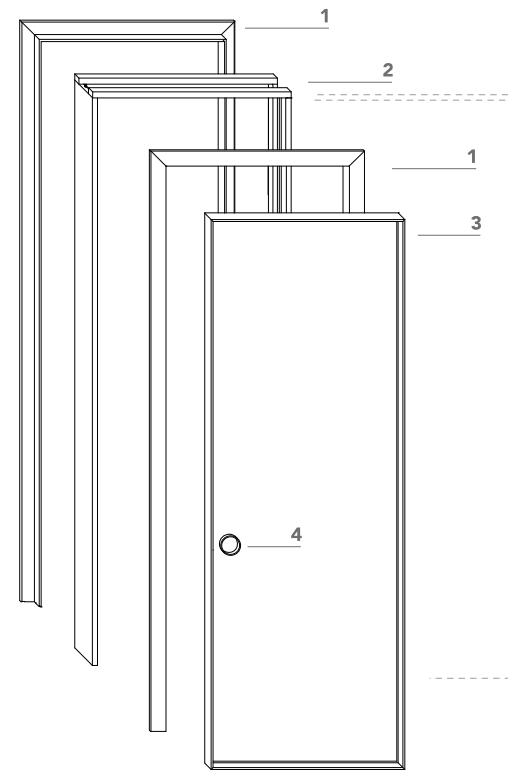

misure nominali
nominal opening

L = luce / width
H = altezza / height

misure effettive
clear opening

NL = L + 35 mm
NH = H + 18 mm

vano muro
rough opening

L1 = L + 100 mm
H1 = H + 50 mm

ingombro totale
overall sizes

EL1 = L + 190 mm
EH1 = H + 96 mm
EL2 = L + 165 mm
EH2 = H + 84 mm

sezione orizzontale = horizontal section

vetro = glass

legno = wood

lualdi

L7 Large_

stipite telescopico = telescopic jamb

cartongesso = drywall

muratura = brickwall

spingere destra = push right

spingere sinistra = push left

anta vetro
glass door

anta legno
wood door

solo maniglia
only passage

maniglia e nottolino
handle and privacy

maniglia e cilindro di sicurezza
handle and security cylinder

L7 Large_ scorrevole a scomparsa / pocket door

- 1** coprifilo telescopico in alluminio, di serie per misure da 105 mm a 125 mm;
telescopic aluminum trim for wall thickness from 105 up to 125 mm;
- 2** stipite in alluminio;
aluminum door jamb;
- 3** anta di spessore 41 mm in vetro, con telaio in alluminio, oppure in legno. Completa di ferramenta e maniglia (**4**);
*glass sliding pocket door, with aluminium frame, or wood sliding pocket door, 41 mm thickness. Hardware and flush handle included (**4**);*
- 4** maniglia.
flush handle.