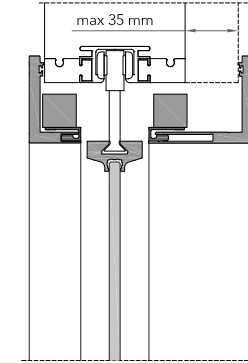

L7 Large_ scorrevole a scomparsa / pocket door

- 1** coprifilo telescopico in alluminio, di serie per misure da 105 mm a 125 mm;
telescopic aluminum trim for wall thickness from 105 up to 125 mm;
- 2** stipite in alluminio;
aluminum door jamb;
- 3** anta di spessore 41 mm in vetro, con telaio in alluminio, oppure in legno. Completa di ferramenta e maniglia (**4**);
*glass sliding pocket door, with aluminium frame, or wood sliding pocket door, 41 mm thickness. Hardware and flush handle included (**4**);*
- 4** maniglia.
flush handle.

L7 Large_ scorrevole a scomparsa / pocket door

sezione verticale - vertical section

misure nette
net opening

L = luce / width
H = altezza / height

misure controtelaio
pocket opening

L1 = L + 45
H1 = H + 45
PF = parete finita / wall thickness
SI = sede interna / internal space

ingombro totale
overall sizes

EL = L + 110 mm
EH = H + 75 mm

sezione orizzontale - horizontal section

legno - wood

lualdi

L7 Large_ scorrevole a scomparsa / pocket door

parete con rivestimento - cladding wall version

scorrevole sinistra - sliding left

scorrevole destra - sliding right

vetro - glass

solo maniglia ad incasso
only flush handle

maniglia ad incasso e nottolino
flush handle and privacy

legno - wood

solo maniglia ad incasso
only flush handle