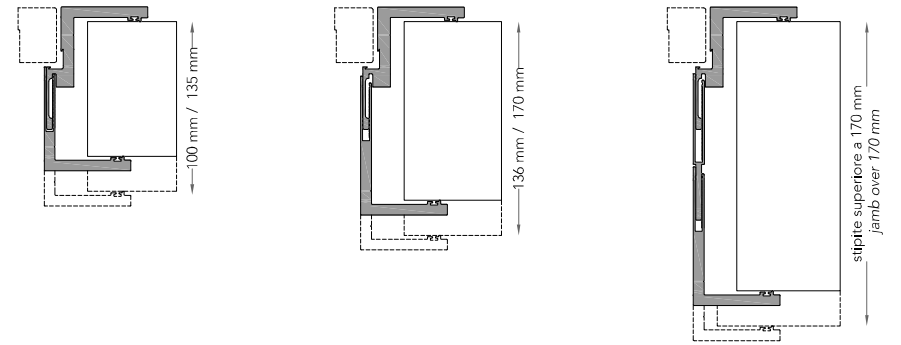

misure nominali
nominal opening

L = luce / width
H = altezza / height

misure effettive
clear opening

NL = L + 35 mm
NH = H + 18 mm

vano muro
rough opening

L1 = L + 100 mm
H1 = H + 50 mm

ingombro totale
overall sizes

EL1 = L + 190 mm
EH1 = H + 96 mm
EL2 = L + 165 mm
EH2 = H + 84 mm

sezione orizzontale = horizontal section

vetro = glass

legno = wood

lualdi

L7 Large_

stipite telescopico = telescopic jamb

cartongesso = drywall

L7 Large_ scorrevole a scomparsa / pocket door

sezione verticale - vertical section

misure nette
net opening

L = luce / width
H = altezza / height

misure controtelaio
pocket opening

L1 = L + 45
H1 = H + 45
PF = parete finita / wall thickness
SI = sede interna / internal space

ingombro totale
overall sizes

EL = L + 110 mm
EH = H + 75 mm

sezione orizzontale - horizontal section

legno - wood

lualdi

L7 Large_ scorrevole a scomparsa / pocket door

parete con rivestimento - cladding wall version