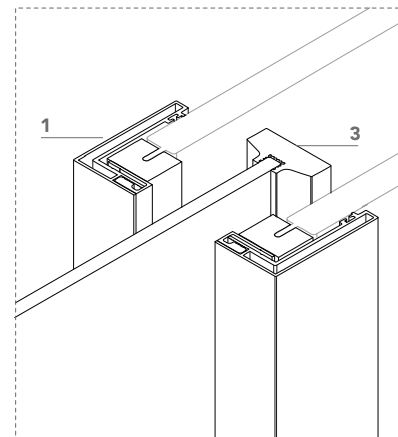

L7 Large_ scorrevole a scomparsa / pocket door

- 1** coprifilo telescopico in alluminio, di serie per misure da 105 mm a 125 mm;
telescopic aluminum trim for wall thickness from 105 up to 125 mm;
- 2** stipite in alluminio;
aluminum door jamb;
- 3** anta di spessore 41 mm in vetro, con telaio in alluminio, oppure in legno. Completa di ferramenta e maniglia (**4**);
*glass sliding pocket door, with aluminium frame, or wood sliding pocket door, 41 mm thickness. Hardware and flush handle included (**4**);*
- 4** maniglia.
flush handle.

L7 Large_ scorrevole a scomparsa / pocket door

sezione verticale - vertical section

misure nette
net opening

L = luce / width
H = altezza / height

misure controtelaio
pocket opening

L1 = L + 45
H1 = H + 45
PF = parete finita / wall thickness
SI = sede interna / internal space

ingombro totale
overall sizes

EL = L + 110 mm
EH = H + 75 mm

sezione orizzontale - horizontal section

legno - wood

lualdi

L7 Large_ scorrevole a scomparsa / pocket door

parete con rivestimento - cladding wall version