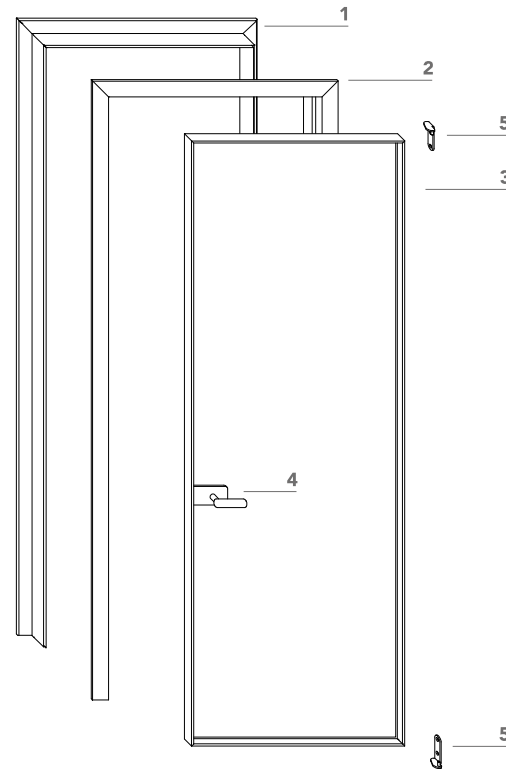

L7 Large_

Porta con anta in legno o vetro e stipite in alluminio.
Swing glass or wood door system with aluminum frame.

L7 Large_

1 coprifilo telescopico in alluminio, di serie per misure da 100 mm a 135 mm. Spessore parete massimo 500 mm;
telescopic trim in aluminium for wall thickness from 100 up to 135 mm. Available for max wall thickness 500 mm;

2 stipite portante in alluminio;
aluminium door jamb;

swing glass door, with aluminium frame, or wood swing door, 41 mm thickness. Hardware included: magnetic lockset (4), concealed hinges (5), anti-noise gasket (6);

4 maniglia Ishi.
Ishi handle