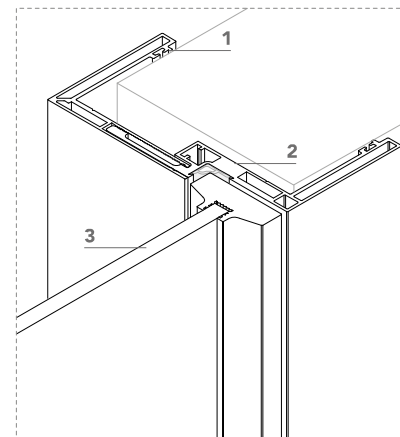

L7 Large_

Porta con anta in legno o vetro e stipite in alluminio.
Swing glass or wood door system with aluminum frame.

L7 Large_

1 coprifilo telescopico in alluminio, di serie per misure da 100 mm a 135 mm. Spessore parete massimo 500 mm;
telescopic trim in aluminium for wall thickness from 100 up to 135 mm. Available for max wall thickness 500 mm;

2 stipite portante in alluminio;
aluminium door jamb;

swing glass door, with aluminium frame, or wood swing door, 41 mm thickness. Hardware included: magnetic lockset (4), concealed hinges (5), anti-noise gasket (6);

4 maniglia Ishi.
Ishi handle