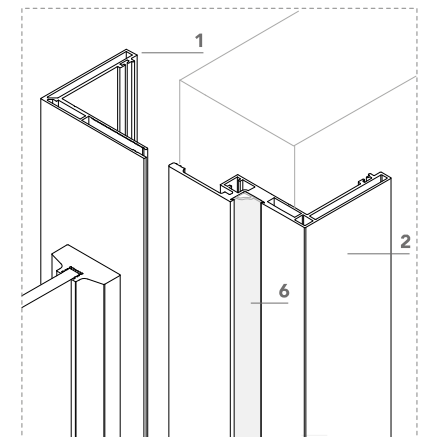

L7 Large_

Porta con anta in legno o vetro e stipite in alluminio.
Swing glass or wood door system with aluminum frame.

L7 Large_

1 coprifilo telescopico in alluminio, di serie per misure da 100 mm a 135 mm. Spessore parete massimo 500 mm;
telescopic trim in aluminium for wall thickness from 100 up to 135 mm. Available for max wall thickness 500 mm;

2 stipite portante in alluminio;
aluminium door jamb;

swing glass door, with aluminium frame, or wood swing door, 41 mm thickness. Hardware included: magnetic lockset (4), concealed hinges (5), anti-noise gasket (6);

4 maniglia Ishi.
Ishi handle