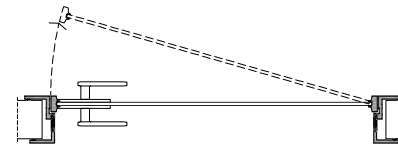

misure nominali
nominal opening

L = luce / width
H = altezza / height

misure effettive
clear opening

NL = L + 35 mm
NH = H + 18 mm

vano muro
rough opening

L1 = L + 100 mm
H1 = H + 50 mm

ingombro totale
overall sizes

EL1 = L + 190 mm
EH1 = H + 96 mm
EL2 = L + 165 mm
EH2 = H + 84 mm

sezione orizzontale = horizontal section

vetro = glass

legno = wood

lualdi

L7 Large_

stipite telescopico = telescopic jamb

cartongesso = drywall

muratura = brickwall

spingere destra = push right

spingere sinistra = push left

anta vetro
glass door

anta legno
wood door

solo maniglia
only passage

maniglia e nottolino
handle and privacy

maniglia e cilindro di sicurezza
handle and security cylinder