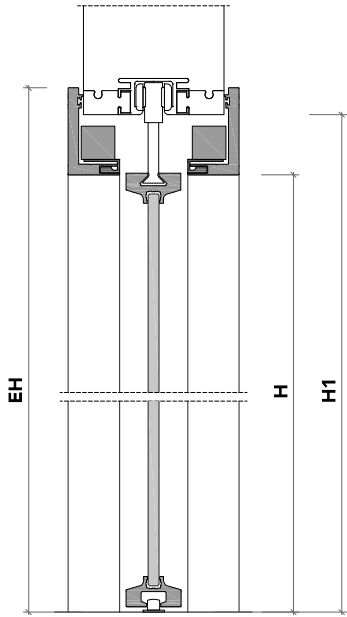

misure nominali
nominal opening

L = luce / width
H = altezza / height

misure effettive
clear opening

NL = L + 35 mm
NH = H + 18 mm

vano muro
rough opening

L1 = L + 100 mm
H1 = H + 50 mm

ingombro totale
overall sizes

L7 Large_ scorrevole a scomparsa / pocket door

- 1** coprifilo telescopico in alluminio, di serie per misure da 105 mm a 125 mm;
telescopic aluminum trim for wall thickness from 105 up to 125 mm;
- 2** stipite in alluminio;
aluminum door jamb;
- 3** anta di spessore 41 mm in vetro, con telaio in alluminio, oppure in legno. Completa di ferramenta e maniglia (**4**);
*glass sliding pocket door, with aluminium frame, or wood sliding pocket door, 41 mm thickness. Hardware and flush handle included (**4**);*
- 4** maniglia.
flush handle.

L7 Large_ scorrevole a scomparsa / pocket door

sezione verticale - vertical section

misure nette
net opening

L = luce / width
H = altezza / height

misure controtelaio
pocket opening

L1 = L + 45
H1 = H + 45
PF = parete finita / wall thickness
SI = sede interna / internal space

ingombro totale
overall sizes

EL = L + 110 mm
EH = H + 75 mm

sezione orizzontale - horizontal section

legno - wood

lualdi

L7 Large_ scorrevole a scomparsa / pocket door

parete con rivestimento - cladding wall version