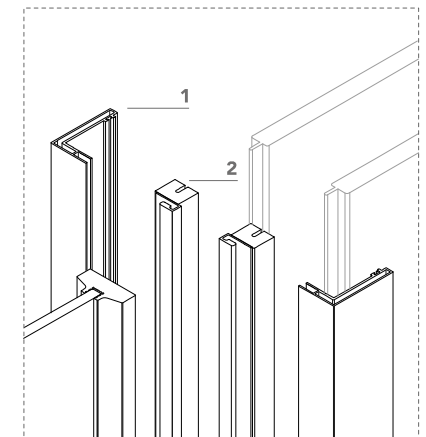

lualdi

L7 Large_ scorrevole a scomparsa / pocket door

Porta scorrevole a scomparsa con anta in legno o vetro e stipite in alluminio per controtelaio tradizionale.
Sliding glass or wood pocket door system with aluminum frame.

L7 Large_ scorrevole a scomparsa / pocket door

- 1** coprifilo telescopico in alluminio, di serie per misure da 105 mm a 125 mm;
telescopic aluminum trim for wall thickness from 105 up to 125 mm;
- 2** stipite in alluminio;
aluminum door jamb;
- 3** anta di spessore 41 mm in vetro, con telaio in alluminio, oppure in legno. Completa di ferramenta e maniglia (**4**);
*glass sliding pocket door, with aluminium frame, or wood sliding pocket door, 41 mm thickness. Hardware and flush handle included (**4**);*
- 4** maniglia.
flush handle.

L7 Large_ scorrevole a scomparsa / pocket door

sezione verticale - vertical section

misure nette
net opening

L = luce / width
H = altezza / height

misure controtelaio
pocket opening

L1 = L + 45
H1 = H + 45
PF = parete finita / wall thickness
SI = sede interna / internal space

ingombro totale
overall sizes

EL = L + 110 mm
EH = H + 75 mm

sezione orizzontale - horizontal section

legno - wood

lualdi

L7 Large_ scorrevole a scomparsa / pocket door

parete con rivestimento - cladding wall version