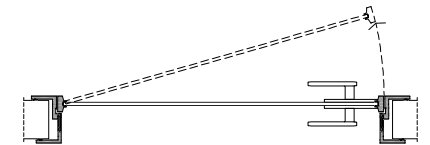

misure nominali
nominal opening

L = luce / width
H = altezza / height

misure effettive
clear opening

NL = L + 35 mm
NH = H + 18 mm

vano muro
rough opening

L1 = L + 100 mm
H1 = H + 50 mm

ingombro totale
overall sizes

EL1 = L + 190 mm
EH1 = H + 96 mm
EL2 = L + 165 mm
EH2 = H + 84 mm

sezione orizzontale = horizontal section

vetro = glass

legno = wood

lualdi

L7 Large_

stipite telescopico = telescopic jamb

cartongesso = drywall

muratura = brickwall

spingere destra = push right

spingere sinistra = push left

anta vetro
glass door

anta legno
wood door

solo maniglia
only passage

maniglia e nottolino
handle and privacy

maniglia e cilindro di sicurezza
handle and security cylinder