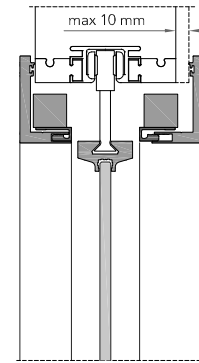

misure nominali
nominal opening

L = luce / width
H = altezza / height

misure effettive
clear opening

NL = L + 35 mm
NH = H + 18 mm

vano muro
rough opening

L1 = L + 100 mm
H1 = H + 50 mm

ingombro totale
overall sizes

L7 Large_ scorrevole a scomparsa / pocket door

- 1** coprifilo telescopico in alluminio, di serie per misure da 105 mm a 125 mm;
telescopic aluminum trim for wall thickness from 105 up to 125 mm;
- 2** stipite in alluminio;
aluminum door jamb;
- 3** anta di spessore 41 mm in vetro, con telaio in alluminio, oppure in legno. Completa di ferramenta e maniglia (**4**);
*glass sliding pocket door, with aluminium frame, or wood sliding pocket door, 41 mm thickness. Hardware and flush handle included (**4**);*
- 4** maniglia.
flush handle.

L7 Large_ scorrevole a scomparsa / pocket door

sezione verticale - vertical section

misure nette
net opening

L = luce / width
H = altezza / height

misure controtelaio
pocket opening

L1 = L + 45
H1 = H + 45
PF = parete finita / wall thickness
SI = sede interna / internal space

ingombro totale
overall sizes

EL = L + 110 mm
EH = H + 75 mm

sezione orizzontale - horizontal section

legno - wood

lualdi

L7 Large_ scorrevole a scomparsa / pocket door

parete con rivestimento - cladding wall version