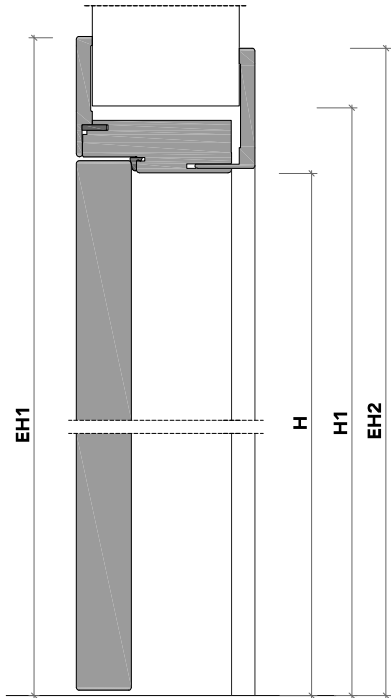

## Lcd62\_

- 1** stipite portante in legno;  
wood jamb;
- 2** coprifilo piatto di spessore 12 mm  
complanare con l'anta lato tirare;  
trim 12 mm thickness, flush with the  
door on the pull side;
- 3** anta di spessore 41 mm in legno con  
struttura tamburata. Completa di  
serratura magnetica (5), cerniere a  
scomparsa (6) e guarnizione di battuta  
antirumore (7);  
swing wood door 41 mm thickness.  
Hardware included: magnetic lockset (5),  
concealed hinges (6), anti-noise gasket (7);
- 4** coprifilo telescopico in legno, di serie  
per misure da 105 mm a 130 mm.  
Spessore parete massimo 500 mm.  
telescopic wood trim for wall thickness  
from 105 to 130 mm. Available for max wall  
thickness 500 mm.

## Lcd62\_

sezione verticale = vertical section

misure nette  
net opening

**L** = luce / width  
**H** = altezza / height

vano muro  
rough opening

**L1** = L + 100 mm  
**H1** = H + 50 mm

ingombro totale  
overall sizes

**EL1** = L + 203 mm  
**EH1** = H + 102 mm  
**EL2** = L + 185 mm  
**EH2** = H + 93 mm

sezione orizzontale = horizontal section

lualdi