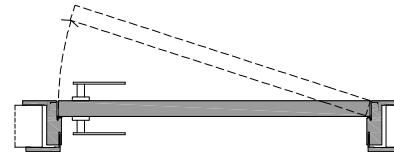

## Lcd62\_

sezione verticale = vertical section

misure nette  
net opening

**L** = luce / width  
**H** = altezza / height

vano muro  
rough opening

**L1** = L + 100 mm  
**H1** = H + 50 mm

ingombro totale  
overall sizes

**EL1** = L + 203 mm  
**EH1** = H + 102 mm  
**EL2** = L + 185 mm  
**EH2** = H + 93 mm

sezione orizzontale = horizontal section

lualdi

## Lcd62\_

stipite telescopico = telescopic jamb

cartongesso = drywall

muratura = brickwall

spingere destra = push right

spingere sinistra = push left

solo maniglia  
only passage

maniglia e chiave  
handle and key

maniglia e nottolino  
handle and privacy

maniglia e cilindro di sicurezza  
handle and security cylinder

lualdi