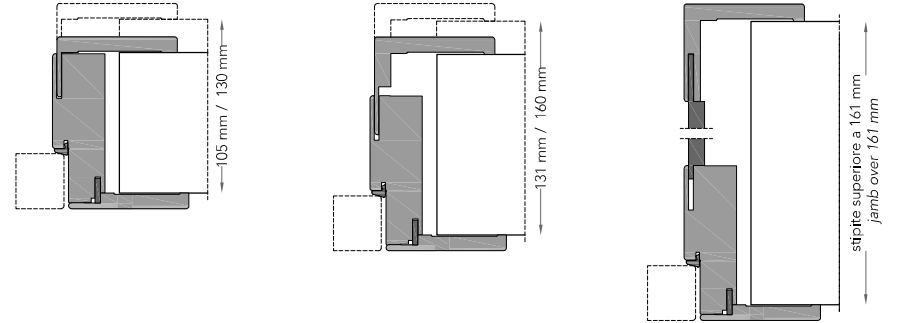

## Lcd62\_

- 1** stipite portante in legno;  
wood jamb;
- 2** coprifilo piatto di spessore 12 mm  
complanare con l'anta lato tirare;  
trim 12 mm thickness, flush with the  
door on the pull side;
- 3** anta di spessore 41 mm in legno con  
struttura tamburata. Completa di  
serratura magnetica (5), cerniere a  
scomparsa (6) e guarnizione di battuta  
antirumore (7);  
swing wood door 41 mm thickness.  
Hardware included: magnetic lockset (5),  
concealed hinges (6), anti-noise gasket (7);
- 4** coprifilo telescopico in legno, di serie  
per misure da 105 mm a 130 mm.  
Spessore parete massimo 500 mm.  
telescopic wood trim for wall thickness  
from 105 to 130 mm. Available for max wall  
thickness 500 mm.

## Lcd62\_

sezione verticale = vertical section

misure nette  
net opening

**L** = luce / width  
**H** = altezza / height

vano muro  
rough opening

**L1** = L + 100 mm  
**H1** = H + 50 mm

ingombro totale  
overall sizes

**EL1** = L + 203 mm  
**EH1** = H + 102 mm  
**EL2** = L + 185 mm  
**EH2** = H + 93 mm

sezione orizzontale = horizontal section

lualdi

## Lcd62\_

stipite telescopico = telescopic jamb

cartongesso = drywall

muratura = brickwall

spingere destra = push right

spingere sinistra = push left

solo maniglia  
only passage

maniglia e chiave  
handle and key