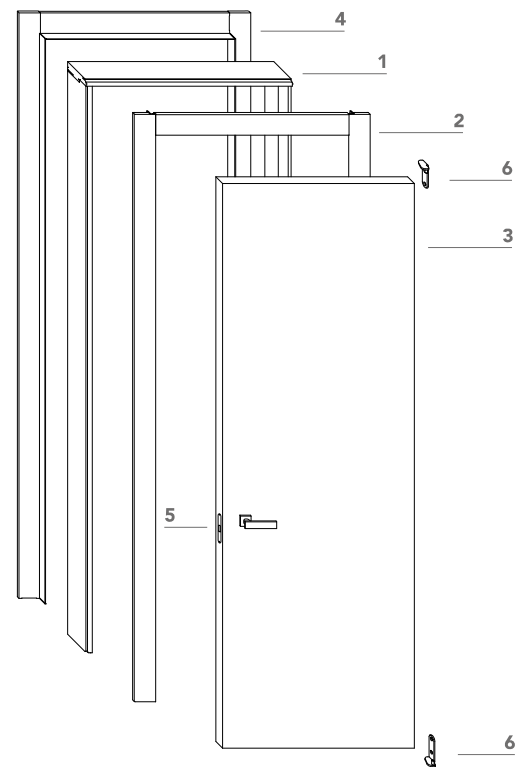

## Lcd62\_

Porta a battente in legno.  
Swing wood door.

## Lcd62\_

- 1** stipite portante in legno;  
wood jamb;
- 2** coprifilo piatto di spessore 12 mm  
complanare con l'anta lato tirare;  
trim 12 mm thickness, flush with the  
door on the pull side;
- 3** anta di spessore 41 mm in legno con  
struttura tamburata. Completa di  
serratura magnetica (5), cerniere a  
scomparsa (6) e guarnizione di battuta  
antirumore (7);  
swing wood door 41 mm thickness.  
Hardware included: magnetic lockset (5),  
concealed hinges (6), anti-noise gasket (7);
- 4** coprifilo telescopico in legno, di serie  
per misure da 105 mm a 130 mm.  
Spessore parete massimo 500 mm.  
telescopic wood trim for wall thickness  
from 105 to 130 mm. Available for max wall  
thickness 500 mm.

## Lcd62\_

sezione verticale = vertical section

misure nette  
net opening

**L** = luce / width  
**H** = altezza / height

vano muro  
rough opening

**L1** = L + 100 mm  
**H1** = H + 50 mm

ingombro totale  
overall sizes

**EL1** = L + 203 mm  
**EH1** = H + 102 mm  
**EL2** = L + 185 mm  
**EH2** = H + 93 mm

sezione orizzontale = horizontal section

lualdi