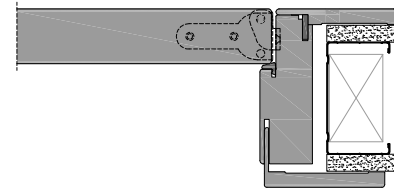

## Lcd62\_

- 1** stipite portante in legno;  
wood jamb;
- 2** coprifilo piatto di spessore 12 mm  
complanare con l'anta lato tirare;  
trim 12 mm thickness, flush with the  
door on the pull side;
- 3** anta di spessore 41 mm in legno con  
struttura tamburata. Completa di  
serratura magnetica (5), cerniere a  
scomparsa (6) e guarnizione di battuta  
antirumore (7);  
swing wood door 41 mm thickness.  
Hardware included: magnetic lockset (5),  
concealed hinges (6), anti-noise gasket (7);
- 4** coprifilo telescopico in legno, di serie  
per misure da 105 mm a 130 mm.  
Spessore parete massimo 500 mm.  
telescopic wood trim for wall thickness  
from 105 to 130 mm. Available for max wall  
thickness 500 mm.

## Lcd62\_

sezione verticale = vertical section

misure nette  
net opening

**L** = luce / width  
**H** = altezza / height

vano muro  
rough opening

**L1** = L + 100 mm  
**H1** = H + 50 mm

ingombro totale  
overall sizes

**EL1** = L + 203 mm  
**EH1** = H + 102 mm  
**EL2** = L + 185 mm  
**EH2** = H + 93 mm

sezione orizzontale = horizontal section

lualdi

## Lcd62\_

stipite telescopico = telescopic jamb

cartongesso = drywall

muratura = brickwall

spingere destra = push right

spingere sinistra = push left

solo maniglia  
only passage

maniglia e chiave  
handle and key