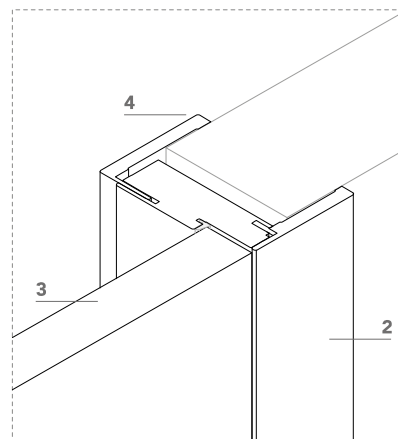

## Lcd62\_

Porta a battente in legno.  
Swing wood door.

## Lcd62\_

- 1** stipite portante in legno;  
wood jamb;
- 2** coprifilo piatto di spessore 12 mm  
complanare con l'anta lato tirare;  
trim 12 mm thickness, flush with the  
door on the pull side;
- 3** anta di spessore 41 mm in legno con  
struttura tamburata. Completa di  
serratura magnetica (5), cerniere a  
scomparsa (6) e guarnizione di battuta  
antirumore (7);  
swing wood door 41 mm thickness.  
Hardware included: magnetic lockset (5),  
concealed hinges (6), anti-noise gasket (7);
- 4** coprifilo telescopico in legno, di serie  
per misure da 105 mm a 130 mm.  
Spessore parete massimo 500 mm.  
telescopic wood trim for wall thickness  
from 105 to 130 mm. Available for max wall  
thickness 500 mm.

## Lcd62\_

sezione verticale = vertical section

misure nette  
net opening

**L** = luce / width  
**H** = altezza / height

vano muro  
rough opening

**L1** = L + 100 mm  
**H1** = H + 50 mm

ingombro totale  
overall sizes

**EL1** = L + 203 mm  
**EH1** = H + 102 mm  
**EL2** = L + 185 mm  
**EH2** = H + 93 mm

sezione orizzontale = horizontal section

lualdi