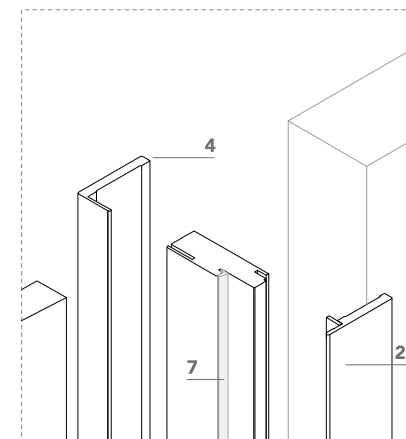

## Lcd62\_

Porta a battente in legno.  
Swing wood door.

## Lcd62\_

- 1** stipite portante in legno;  
wood jamb;
- 2** coprifilo piatto di spessore 12 mm  
complanare con l'anta lato tirare;  
trim 12 mm thickness, flush with the  
door on the pull side;
- 3** anta di spessore 41 mm in legno con  
struttura tamburata. Completa di  
serratura magnetica (5), cerniere a  
scomparsa (6) e guarnizione di battuta  
antirumore (7);  
swing wood door 41 mm thickness.  
Hardware included: magnetic lockset (5),  
concealed hinges (6), anti-noise gasket (7);
- 4** coprifilo telescopico in legno, di serie  
per misure da 105 mm a 130 mm.  
Spessore parete massimo 500 mm.  
telescopic wood trim for wall thickness  
from 105 to 130 mm. Available for max wall  
thickness 500 mm.

## Lcd62\_

sezione verticale = vertical section

misure nette  
net opening

**L** = luce / width  
**H** = altezza / height

vano muro  
rough opening

**L1** = L + 100 mm  
**H1** = H + 50 mm

ingombro totale  
overall sizes

**EL1** = L + 203 mm  
**EH1** = H + 102 mm  
**EL2** = L + 185 mm  
**EH2** = H + 93 mm

sezione orizzontale = horizontal section

lualdi