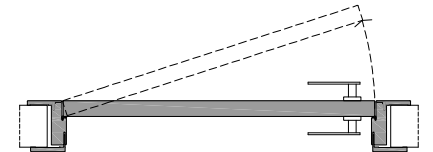

## Lcd62\_

sezione verticale = vertical section

misure nette  
net opening

**L** = luce / width  
**H** = altezza / height

vano muro  
rough opening

**L1** = L + 100 mm  
**H1** = H + 50 mm

ingombro totale  
overall sizes

**EL1** = L + 203 mm  
**EH1** = H + 102 mm  
**EL2** = L + 185 mm  
**EH2** = H + 93 mm

sezione orizzontale = horizontal section

lualdi

## Lcd62\_

stipite telescopico = telescopic jamb

cartongesso = drywall

muratura = brickwall

spingere destra = push right

spingere sinistra = push left

solo maniglia  
only passage

maniglia e chiave  
handle and key

maniglia e nottolino  
handle and privacy

maniglia e cilindro di sicurezza  
handle and security cylinder

lualdi