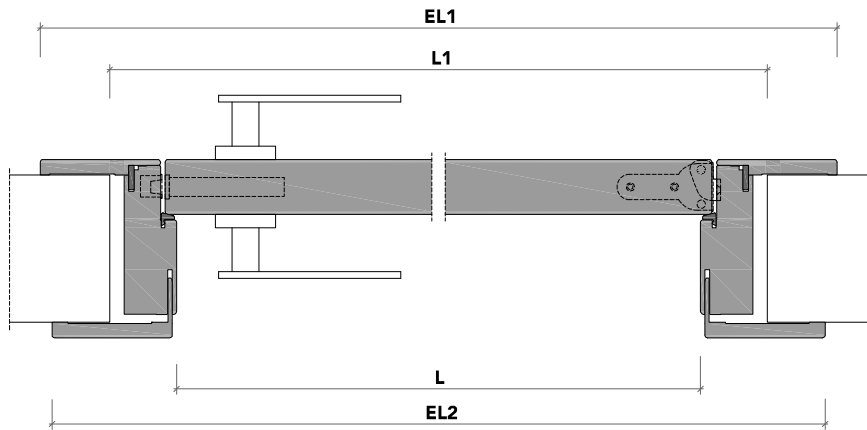

## Lcd62\_

- 1** stipite portante in legno;  
wood jamb;
- 2** coprifilo piatto di spessore 12 mm  
complanare con l'anta lato tirare;  
trim 12 mm thickness, flush with the  
door on the pull side;
- 3** anta di spessore 41 mm in legno con  
struttura tamburata. Completa di  
serratura magnetica (5), cerniere a  
scomparsa (6) e guarnizione di battuta  
antirumore (7);  
swing wood door 41 mm thickness.  
Hardware included: magnetic lockset (5),  
concealed hinges (6), anti-noise gasket (7);
- 4** coprifilo telescopico in legno, di serie  
per misure da 105 mm a 130 mm.  
Spessore parete massimo 500 mm.  
telescopic wood trim for wall thickness  
from 105 to 130 mm. Available for max wall  
thickness 500 mm.

## Lcd62\_

sezione verticale = vertical section

misure nette  
net opening

**L** = luce / width  
**H** = altezza / height

vano muro  
rough opening

**L1** = L + 100 mm  
**H1** = H + 50 mm

ingombro totale  
overall sizes

**EL1** = L + 203 mm  
**EH1** = H + 102 mm  
**EL2** = L + 185 mm  
**EH2** = H + 93 mm

sezione orizzontale = horizontal section

lualdi