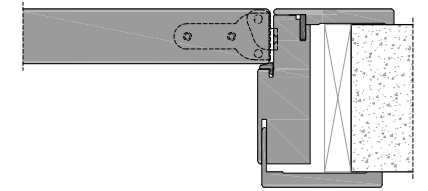

## Lcd62\_

sezione verticale = vertical section

misure nette  
net opening

**L** = luce / width  
**H** = altezza / height

vano muro  
rough opening

**L1** = L + 100 mm  
**H1** = H + 50 mm

ingombro totale  
overall sizes

**EL1** = L + 203 mm  
**EH1** = H + 102 mm  
**EL2** = L + 185 mm  
**EH2** = H + 93 mm

sezione orizzontale = horizontal section

lualdi

## Lcd62\_

stipite telescopico = telescopic jamb

cartongesso = drywall

muratura = brickwall

spingere destra = push right

spingere sinistra = push left

solo maniglia  
only passage

maniglia e chiave  
handle and key