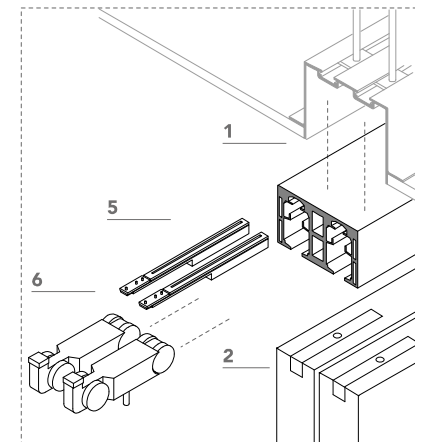

## Sliding 50\_

Sistema di ante scorrevoli in legno.  
Wood sliding door system.

## Sliding 50\_

**Sliding 50\_**  
binario singolo / single rail

binario ad incasso = recessed rail

binario esterno = external rail

binario a parete = wall rail

misure nette  
net opening

**L** = luce / width

**H** = altezza / height

misura anta  
panel sizes

**LA** = L + 40 mm

**HA** = H - 14 mm

**H1** = H - 10 mm

falso binario  
subframe

binario singolo  
single rail

supporto a parete  
wall fastening

**lualdi**

**Sliding 50\_**  
binario doppio / double rail

binario ad incasso = recessed rail

binario esterno = external rail

misure nette  
net opening

**L** = luce / width

**H** = altezza / height

misura anta  
panel sizes