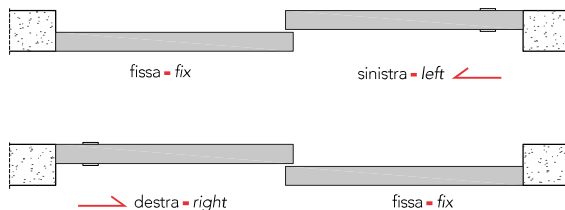

**H** = altezza / height

misura anta  
panel sizes

**LA** = L + 40 mm

**HA** = H - 14 mm

**H1** = H - 10 mm

falso binario  
subframe

binario singolo  
single rail

supporto a parete  
wall fastening

**lualdi**

**Sliding 50\_**  
binario doppio / double rail

binario ad incasso = recessed rail

binario esterno = external rail

misure nette  
net opening

**L** = luce / width

**H** = altezza / height

misura anta  
panel sizes

**LA** = L/2 + 20 mm

**HA** = H - 14 mm

falso binario  
subframe

binario doppio  
double rail

**lualdi**

**Sliding 50\_**  
 configurazioni / configuration

anta singola esterno muro  
 single panel external

anta doppia esterno muro  
 double panel external

anta doppia interno muro  
 double panel internal

anta doppia interno muro  
 double panel internal

quattro ante esterno muro con trascinamento\*  
 four panels external with dragging system\*