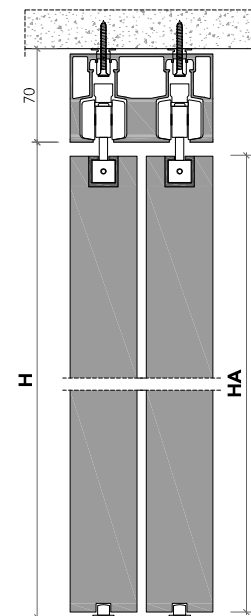

## Sliding 50\_

**Sliding 50\_**  
binario singolo / single rail

binario ad incasso = recessed rail

binario esterno = external rail

binario a parete = wall rail

misure nette  
net opening

**L** = luce / width

**H** = altezza / height

misura anta  
panel sizes

**LA** = L + 40 mm

**HA** = H - 14 mm

**H1** = H - 10 mm

falso binario  
subframe

binario singolo  
single rail

supporto a parete  
wall fastening

**lualdi**

**Sliding 50\_**  
binario doppio / double rail

binario ad incasso = recessed rail

binario esterno = external rail

misure nette  
net opening

**L** = luce / width

**H** = altezza / height

misura anta  
panel sizes

**LA** = L/2 + 20 mm

**HA** = H - 14 mm

falso binario  
subframe

binario doppio  
double rail

**lualdi**

**Sliding 50\_**  
 configurazioni / configuration

anta singola esterno muro  
 single panel external