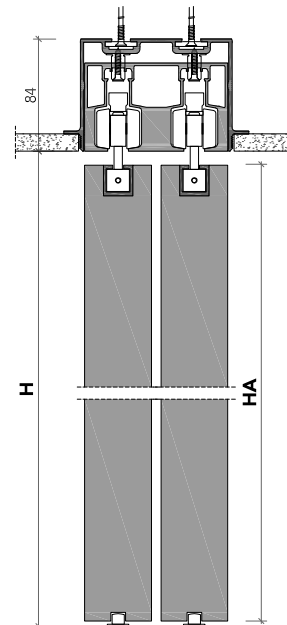

## Sliding 50\_

**Sliding 50\_**  
binario singolo / single rail

binario ad incasso = recessed rail

binario esterno = external rail

binario a parete = wall rail

misure nette  
net opening

**L** = luce / width

**H** = altezza / height

misura anta  
panel sizes

**LA** = L + 40 mm

**HA** = H - 14 mm

**H1** = H - 10 mm

falso binario  
subframe

binario singolo  
single rail

supporto a parete  
wall fastening

**lualdi**

**Sliding 50\_**  
binario doppio / double rail

binario ad incasso = recessed rail

binario esterno = external rail

misure nette  
net opening

**L** = luce / width

**H** = altezza / height

misura anta  
panel sizes

**LA** = L/2 + 20 mm

**HA** = H - 14 mm

falso binario  
subframe

binario doppio  
double rail

**lualdi**

**Sliding 50\_**  
 configurazioni / configuration

anta singola esterno muro  
 single panel external