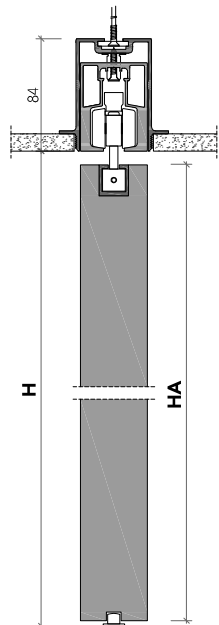

## Sliding 50\_

**Sliding 50\_**  
binario singolo / single rail

binario ad incasso = recessed rail

binario esterno = external rail

binario a parete = wall rail

misure nette  
net opening

**L** = luce / width

**H** = altezza / height

misura anta  
panel sizes

**LA** = L + 40 mm

**HA** = H - 14 mm

**H1** = H - 10 mm

falso binario  
subframe

binario singolo  
single rail

supporto a parete  
wall fastening

**lualdi**

**Sliding 50\_**  
binario doppio / double rail

binario ad incasso = recessed rail

binario esterno = external rail

misure nette  
net opening

**L** = luce / width

**H** = altezza / height

misura anta  
panel sizes

**LA** = L/2 + 20 mm

**HA** = H - 14 mm

falso binario  
subframe

binario doppio  
double rail

**lualdi**

**Sliding 50\_**  
 configurazioni / configuration

anta singola esterno muro  
 single panel external