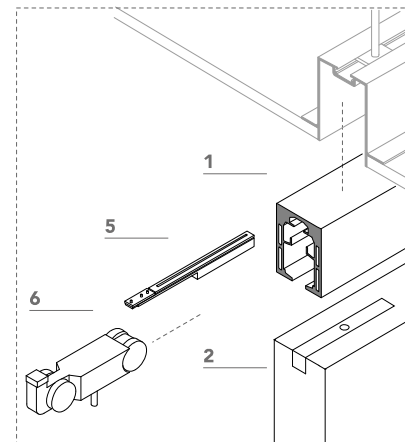

## Sliding 50\_

Sistema di ante scorrevoli in legno.  
Wood sliding door system.

## Sliding 50\_

**Sliding 50\_**  
binario singolo / single rail

binario ad incasso = recessed rail

binario esterno = external rail

binario a parete = wall rail

misure nette  
net opening

**L** = luce / width

**H** = altezza / height

misura anta  
panel sizes

**LA** = L + 40 mm

**HA** = H - 14 mm

**H1** = H - 10 mm

falso binario  
subframe

binario singolo  
single rail

supporto a parete  
wall fastening

**lualdi**

**Sliding 50\_**  
binario doppio / double rail

binario ad incasso = recessed rail

binario esterno = external rail

misure nette  
net opening

**L** = luce / width

**H** = altezza / height

misura anta  
panel sizes