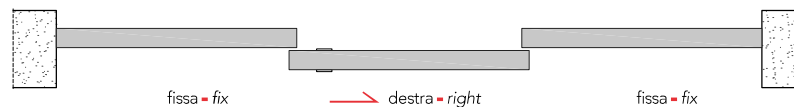

tre ante interno muro
three panels internal