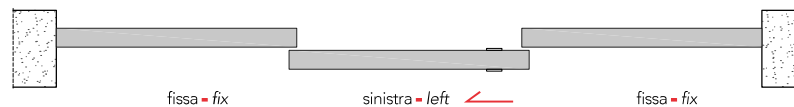

tre ante interno muro
three panels internal