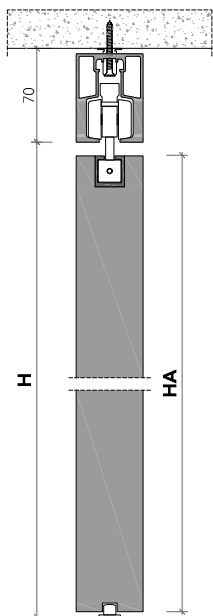

## Sliding 50\_

**Sliding 50\_**  
binario singolo / single rail

binario ad incasso = recessed rail

binario esterno = external rail

binario a parete = wall rail

misure nette  
net opening

**L** = luce / width

**H** = altezza / height

misura anta  
panel sizes

**LA** = L + 40 mm

**HA** = H - 14 mm

**H1** = H - 10 mm

falso binario  
subframe

binario singolo  
single rail

supporto a parete  
wall fastening

**lualdi**

**Sliding 50\_**  
binario doppio / double rail

binario ad incasso = recessed rail

binario esterno = external rail

misure nette  
net opening

**L** = luce / width

**H** = altezza / height

misura anta  
panel sizes

**LA** = L/2 + 20 mm

**HA** = H - 14 mm

falso binario  
subframe

binario doppio  
double rail

**lualdi**

**Sliding 50\_**  
 configurazioni / configuration

anta singola esterno muro  
 single panel external