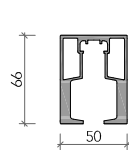

## Sliding 50\_

**Sliding 50\_**  
binario singolo / single rail

binario ad incasso = recessed rail

binario esterno = external rail

binario a parete = wall rail

misure nette  
net opening

**L** = luce / width

**H** = altezza / height

misura anta  
panel sizes

**LA** = L + 40 mm

**HA** = H - 14 mm

**H1** = H - 10 mm

falso binario  
subframe

binario singolo  
single rail

supporto a parete  
wall fastening

**lualdi**

**Sliding 50\_**  
binario doppio / double rail

binario ad incasso = recessed rail

binario esterno = external rail

misure nette  
net opening

**L** = luce / width

**H** = altezza / height

misura anta  
panel sizes

**LA** = L/2 + 20 mm

**HA** = H - 14 mm

falso binario  
subframe

binario doppio  
double rail

**lualdi**

**Sliding 50\_**  
 configurazioni / configuration

anta singola esterno muro  
 single panel external