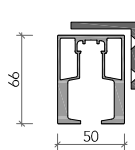

## Sliding 50\_

**Sliding 50\_**  
binario singolo / single rail

binario ad incasso = recessed rail

binario esterno = external rail

binario a parete = wall rail

misure nette  
net opening

**L** = luce / width

**H** = altezza / height

misura anta  
panel sizes

**LA** = L + 40 mm

**HA** = H - 14 mm

**H1** = H - 10 mm

falso binario  
subframe

binario singolo  
single rail

supporto a parete  
wall fastening

**lualdi**

**Sliding 50\_**  
binario doppio / double rail

binario ad incasso = recessed rail

binario esterno = external rail

misure nette  
net opening

**L** = luce / width

**H** = altezza / height

misura anta  
panel sizes

**LA** = L/2 + 20 mm

**HA** = H - 14 mm

falso binario  
subframe

binario doppio  
double rail

**lualdi**

**Sliding 50\_**  
 configurazioni / configuration

anta singola esterno muro  
 single panel external