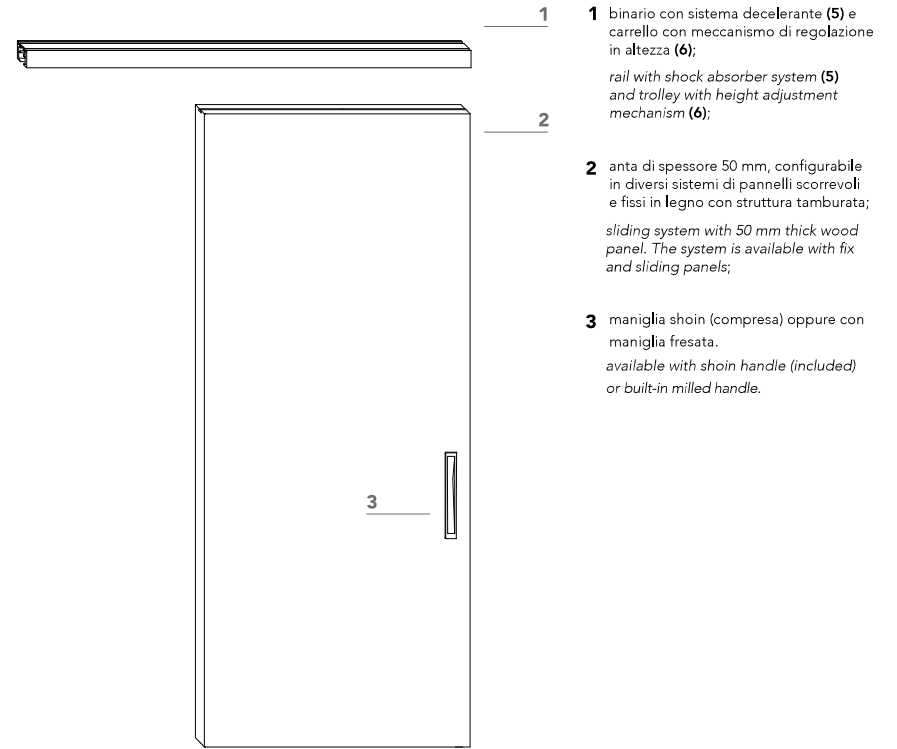

## Sliding 50\_

Sistema di ante scorrevoli in legno.  
Wood sliding door system.

## Sliding 50\_

**Sliding 50\_**  
binario singolo / single rail

binario ad incasso = recessed rail

binario esterno = external rail

binario a parete = wall rail

misure nette  
net opening

**L** = luce / width

**H** = altezza / height

misura anta  
panel sizes

**LA** = L + 40 mm

**HA** = H - 14 mm

**H1** = H - 10 mm

falso binario  
subframe

binario singolo  
single rail

supporto a parete  
wall fastening

**lualdi**

**Sliding 50\_**  
binario doppio / double rail

binario ad incasso = recessed rail

binario esterno = external rail

misure nette  
net opening

**L** = luce / width

**H** = altezza / height

misura anta  
panel sizes