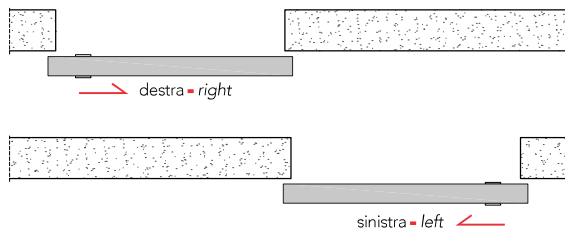

## Sliding 50\_

**Sliding 50\_**  
binario singolo / single rail

binario ad incasso = recessed rail

binario esterno = external rail

binario a parete = wall rail

misure nette  
net opening

**L** = luce / width

**H** = altezza / height

misura anta  
panel sizes

**LA** = L + 40 mm

**HA** = H - 14 mm

**H1** = H - 10 mm

falso binario  
subframe

binario singolo  
single rail

supporto a parete  
wall fastening

**lualdi**

**Sliding 50\_**  
binario doppio / double rail

binario ad incasso = recessed rail

binario esterno = external rail

misure nette  
net opening

**L** = luce / width

**H** = altezza / height

misura anta  
panel sizes

**LA** = L/2 + 20 mm

**HA** = H - 14 mm

falso binario  
subframe

binario doppio  
double rail

**lualdi**

**Sliding 50\_**  
 configurazioni / configuration

anta singola esterno muro  
 single panel external