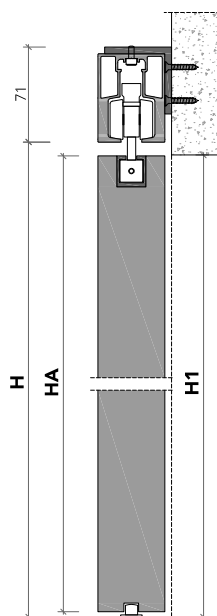

## Sliding 50\_

**Sliding 50\_**  
binario singolo / single rail

binario ad incasso = recessed rail

binario esterno = external rail

binario a parete = wall rail

misure nette  
net opening

**L** = luce / width

**H** = altezza / height

misura anta  
panel sizes

**LA** = L + 40 mm

**HA** = H - 14 mm

**H1** = H - 10 mm

falso binario  
subframe

binario singolo  
single rail

supporto a parete  
wall fastening

**lualdi**

**Sliding 50\_**  
binario doppio / double rail

binario ad incasso = recessed rail

binario esterno = external rail

misure nette  
net opening

**L** = luce / width

**H** = altezza / height

misura anta  
panel sizes

**LA** = L/2 + 20 mm

**HA** = H - 14 mm

falso binario  
subframe

binario doppio  
double rail

**lualdi**

**Sliding 50\_**  
 configurazioni / configuration

anta singola esterno muro  
 single panel external