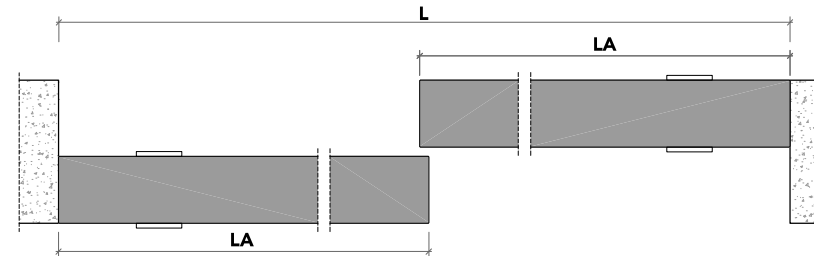

## Sliding 50\_

**Sliding 50\_**  
binario singolo / single rail

binario ad incasso = recessed rail

binario esterno = external rail

binario a parete = wall rail

misure nette  
net opening

**L** = luce / width

**H** = altezza / height

misura anta  
panel sizes

**LA** = L + 40 mm

**HA** = H - 14 mm

**H1** = H - 10 mm

falso binario  
subframe

binario singolo  
single rail

supporto a parete  
wall fastening

**lualdi**

**Sliding 50\_**  
binario doppio / double rail

binario ad incasso = recessed rail

binario esterno = external rail

misure nette  
net opening

**L** = luce / width

**H** = altezza / height

misura anta  
panel sizes

**LA** = L/2 + 20 mm

**HA** = H - 14 mm

falso binario  
subframe

binario doppio  
double rail

**lualdi**

**Sliding 50\_**  
 configurazioni / configuration

anta singola esterno muro  
 single panel external