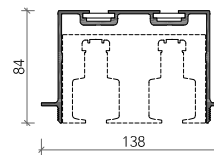

## Sliding 50\_

**Sliding 50\_**  
binario singolo / single rail

binario ad incasso = recessed rail

binario esterno = external rail

binario a parete = wall rail

misure nette  
net opening

**L** = luce / width

**H** = altezza / height

misura anta  
panel sizes

**LA** = L + 40 mm

**HA** = H - 14 mm

**H1** = H - 10 mm

falso binario  
subframe

binario singolo  
single rail

supporto a parete  
wall fastening

**lualdi**

**Sliding 50\_**  
binario doppio / double rail

binario ad incasso = recessed rail

binario esterno = external rail

misure nette  
net opening

**L** = luce / width

**H** = altezza / height

misura anta  
panel sizes

**LA** = L/2 + 20 mm

**HA** = H - 14 mm

falso binario  
subframe

binario doppio  
double rail

**lualdi**

**Sliding 50\_**  
 configurazioni / configuration

anta singola esterno muro  
 single panel external