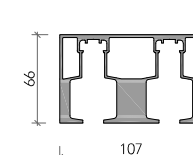

## Sliding 50\_

**Sliding 50\_**  
binario singolo / single rail

binario ad incasso = recessed rail

binario esterno = external rail

binario a parete = wall rail

misure nette  
net opening

**L** = luce / width

**H** = altezza / height

misura anta  
panel sizes

**LA** = L + 40 mm

**HA** = H - 14 mm

**H1** = H - 10 mm

falso binario  
subframe

binario singolo  
single rail

supporto a parete  
wall fastening

**lualdi**

**Sliding 50\_**  
binario doppio / double rail

binario ad incasso = recessed rail

binario esterno = external rail

misure nette  
net opening

**L** = luce / width

**H** = altezza / height

misura anta  
panel sizes

**LA** = L/2 + 20 mm

**HA** = H - 14 mm

falso binario  
subframe

binario doppio  
double rail

**lualdi**

**Sliding 50\_**  
 configurazioni / configuration

anta singola esterno muro  
 single panel external