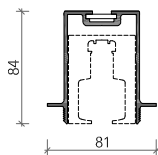

## Sliding 50\_

**Sliding 50\_**  
binario singolo / single rail

binario ad incasso = recessed rail

binario esterno = external rail

binario a parete = wall rail

misure nette  
net opening

**L** = luce / width

**H** = altezza / height

misura anta  
panel sizes

**LA** = L + 40 mm

**HA** = H - 14 mm

**H1** = H - 10 mm

falso binario  
subframe

binario singolo  
single rail

supporto a parete  
wall fastening

**lualdi**

**Sliding 50\_**  
binario doppio / double rail

binario ad incasso = recessed rail

binario esterno = external rail

misure nette  
net opening

**L** = luce / width

**H** = altezza / height

misura anta  
panel sizes

**LA** = L/2 + 20 mm

**HA** = H - 14 mm

falso binario  
subframe

binario doppio  
double rail

**lualdi**

**Sliding 50\_**  
 configurazioni / configuration

anta singola esterno muro  
 single panel external