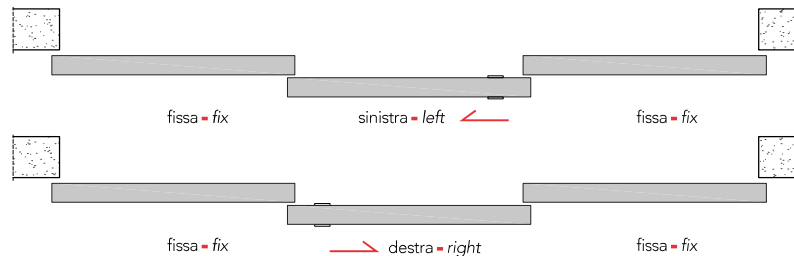

Sliding 50_
configurazioni / configuration

tre ante esterno muro
three panels external