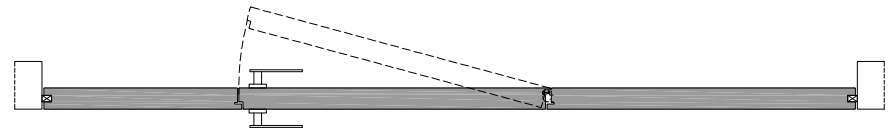

2 anta a bilico o a battente di spessore 55 mm in legno con struttura tamburata. Completa di serratura magnetica (4), cerniere a scomparsa, e guarnizione di battuta antirumore (5);
wood pivoting or swing door, 55 mm thick. Available in various configurations. Hardware included: magnetic lockset (4), concealed hinges, anti-noise gasket (5);

3 sistema di ancoraggio in legno.
wood fastening.

Wall&Door 55_

sezione verticale = vertical section

sezione orizzontale = horizontal section

lualdi

Wall&Door 55_

spingere destra = push right

spingere sinistra = push left

spingere destra = push right

spingere sinistra = push left

solo maniglia
only passage

maniglia e chiave
handle and key

maniglia e nottolino
handle and privacy

maniglia e cilindro di sicurezza
handle and security cylinder