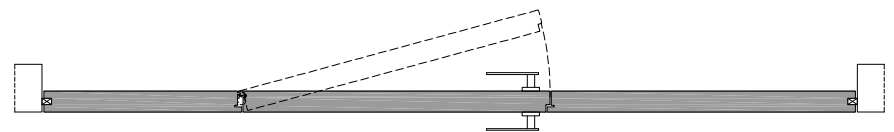

2 anta a bilico o a battente di spessore 55 mm in legno con struttura tamburata. Completa di serratura magnetica (4), cerniere a scomparsa, e guarnizione di battuta antirumore (5);
wood pivoting or swing door, 55 mm thick. Available in various configurations. Hardware included: magnetic lockset (4), concealed hinges, anti-noise gasket (5);

3 sistema di ancoraggio in legno.
wood fastening.

Wall&Door 55_

sezione verticale = vertical section

sezione orizzontale = horizontal section

lualdi

Wall&Door 55_

spingere destra = push right

spingere sinistra = push left

spingere destra = push right

spingere sinistra = push left

solo maniglia
only passage

maniglia e chiave
handle and key

maniglia e nottolino
handle and privacy

maniglia e cilindro di sicurezza
handle and security cylinder