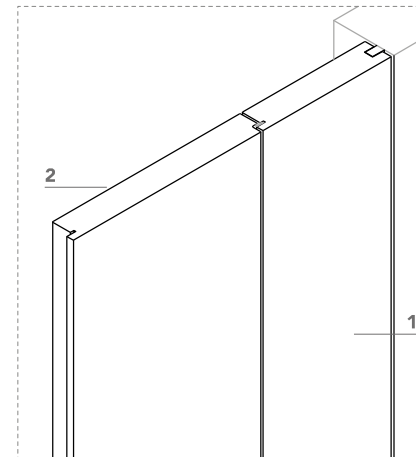

Wall&Door 55_

Sistema di pannelli fissi e apribili in legno per partizioni interne.
System composed of openable and fix wood panels for indoor partition.

Wall&Door 55_

1 pannello fisso di spessore 55 mm;
55 mm thick fixed panel;

2 anta a bilico o a battente di spessore 55 mm in legno con struttura tamburata. Completa di serratura magnetica (4), cerniere a scomparsa, e guarnizione di battuta antirumore (5);
wood pivoting or swing door, 55 mm thick. Available in various configurations. Hardware included: magnetic lockset (4), concealed hinges, anti-noise gasket (5);

3 sistema di ancoraggio in legno.
wood fastening.

Wall&Door 55_

sezione verticale = vertical section

sezione orizzontale = horizontal section

lualdi

Wall&Door 55_

spingere destra = push right

spingere sinistra = push left