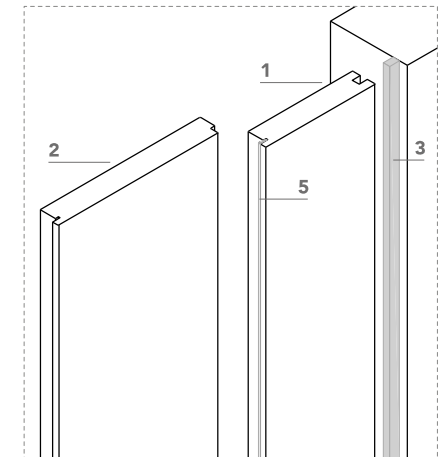

Wall&Door 55_

Sistema di pannelli fissi e apribili in legno per partizioni interne.
System composed of openable and fix wood panels for indoor partition.

Wall&Door 55_

1 pannello fisso di spessore 55 mm;
55 mm thick fixed panel;

2 anta a bilico o a battente di spessore 55 mm in legno con struttura tamburata. Completa di serratura magnetica (4), cerniere a scomparsa, e guarnizione di battuta antirumore (5);
wood pivoting or swing door, 55 mm thick. Available in various configurations. Hardware included: magnetic lockset (4), concealed hinges, anti-noise gasket (5);

3 sistema di ancoraggio in legno.
wood fastening.

Wall&Door 55_

sezione verticale = vertical section

sezione orizzontale = horizontal section

lualdi

Wall&Door 55_

spingere destra = push right

spingere sinistra = push left