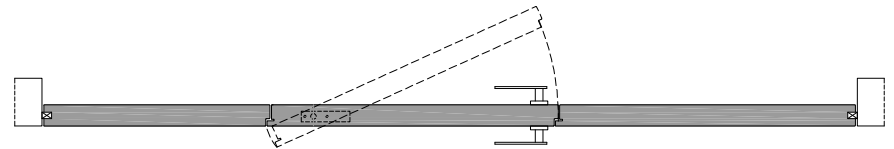

2 anta a bilico o a battente di spessore 55 mm in legno con struttura tamburata. Completa di serratura magnetica (4), cerniere a scomparsa, e guarnizione di battuta antirumore (5);
wood pivoting or swing door, 55 mm thick. Available in various configurations. Hardware included: magnetic lockset (4), concealed hinges, anti-noise gasket (5);

3 sistema di ancoraggio in legno.
wood fastening.

Wall&Door 55_

sezione verticale = vertical section

sezione orizzontale = horizontal section

lualdi

Wall&Door 55_

spingere destra = push right

spingere sinistra = push left

spingere destra = push right

spingere sinistra = push left

solo maniglia
only passage

maniglia e chiave
handle and key

maniglia e nottolino
handle and privacy

maniglia e cilindro di sicurezza
handle and security cylinder