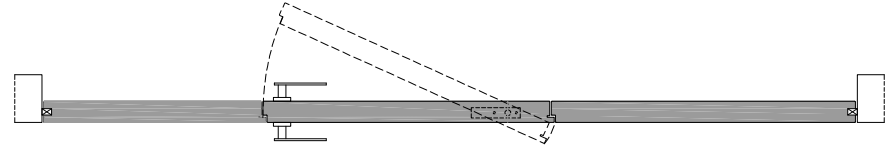

2 anta a bilico o a battente di spessore 55 mm in legno con struttura tamburata. Completa di serratura magnetica (4), cerniere a scomparsa, e guarnizione di battuta antirumore (5);
wood pivoting or swing door, 55 mm thick. Available in various configurations. Hardware included: magnetic lockset (4), concealed hinges, anti-noise gasket (5);

3 sistema di ancoraggio in legno.
wood fastening.

Wall&Door 55_

sezione verticale = vertical section

sezione orizzontale = horizontal section

lualdi

Wall&Door 55_

spingere destra = push right

spingere sinistra = push left

spingere destra = push right

spingere sinistra = push left

solo maniglia
only passage

maniglia e chiave
handle and key

maniglia e nottolino
handle and privacy

maniglia e cilindro di sicurezza
handle and security cylinder