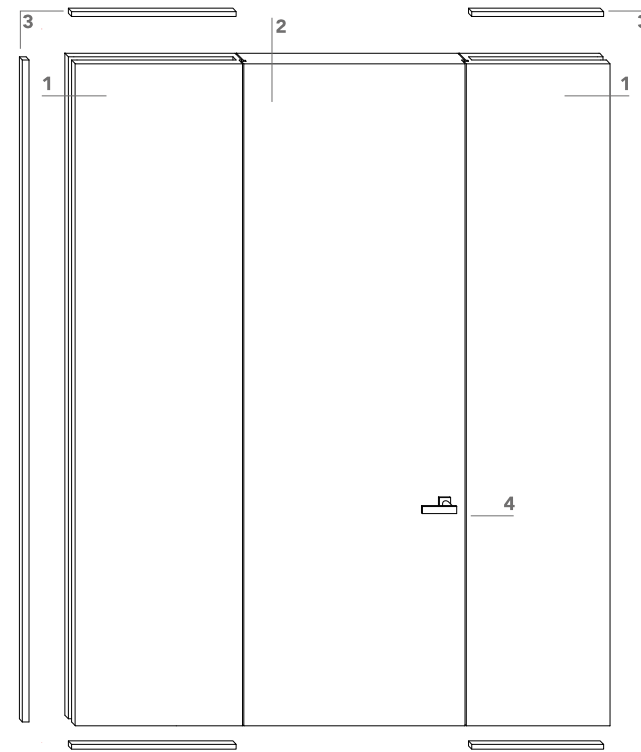

Wall&Door 55_

Sistema di pannelli fissi e apribili in legno per partizioni interne.
System composed of openable and fix wood panels for indoor partition.

Wall&Door 55_

1 pannello fisso di spessore 55 mm;
55 mm thick fixed panel;

2 anta a bilico o a battente di spessore 55 mm in legno con struttura tamburata. Completa di serratura magnetica (4), cerniere a scomparsa, e guarnizione di battuta antirumore (5);
wood pivoting or swing door, 55 mm thick. Available in various configurations. Hardware included: magnetic lockset (4), concealed hinges, anti-noise gasket (5);

3 sistema di ancoraggio in legno.
wood fastening.

Wall&Door 55_

sezione verticale = vertical section

sezione orizzontale = horizontal section

lualdi

Wall&Door 55_

spingere destra = push right

spingere sinistra = push left