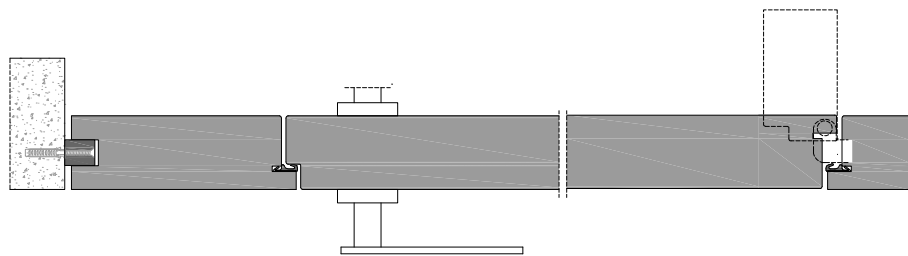

2 anta a bilico o a battente di spessore 55 mm in legno con struttura tamburata. Completa di serratura magnetica (4), cerniere a scomparsa, e guarnizione di battuta antirumore (5);
wood pivoting or swing door, 55 mm thick. Available in various configurations. Hardware included: magnetic lockset (4), concealed hinges, anti-noise gasket (5);

3 sistema di ancoraggio in legno.
wood fastening.

Wall&Door 55_

sezione verticale = vertical section

sezione orizzontale = horizontal section

lualdi

Wall&Door 55_

spingere destra = push right

spingere sinistra = push left

spingere destra = push right

spingere sinistra = push left

solo maniglia
only passage

maniglia e chiave
handle and key

maniglia e nottolino
handle and privacy

maniglia e cilindro di sicurezza
handle and security cylinder