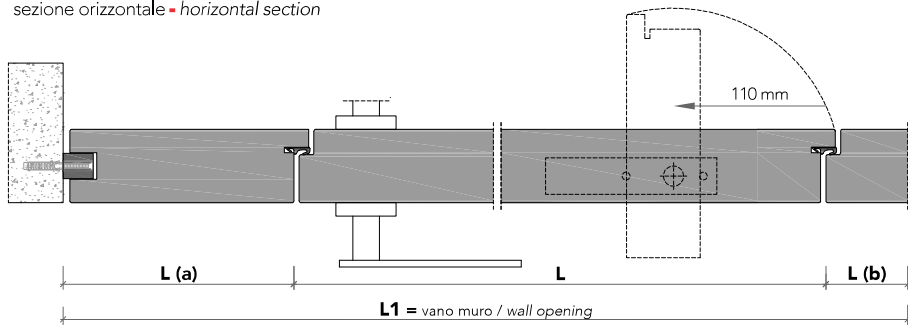

2 anta a bilico o a battente di spessore 55 mm in legno con struttura tamburata. Completa di serratura magnetica (4), cerniere a scomparsa, e guarnizione di battuta antirumore (5);
wood pivoting or swing door, 55 mm thick. Available in various configurations. Hardware included: magnetic lockset (4), concealed hinges, anti-noise gasket (5);

3 sistema di ancoraggio in legno.
wood fastening.

Wall&Door 55_

sezione verticale = vertical section

sezione orizzontale = horizontal section

lualdi

Wall&Door 55_

spingere destra = push right

spingere sinistra = push left

spingere destra = push right

spingere sinistra = push left

solo maniglia
only passage

maniglia e chiave
handle and key

maniglia e nottolino
handle and privacy

maniglia e cilindro di sicurezza
handle and security cylinder