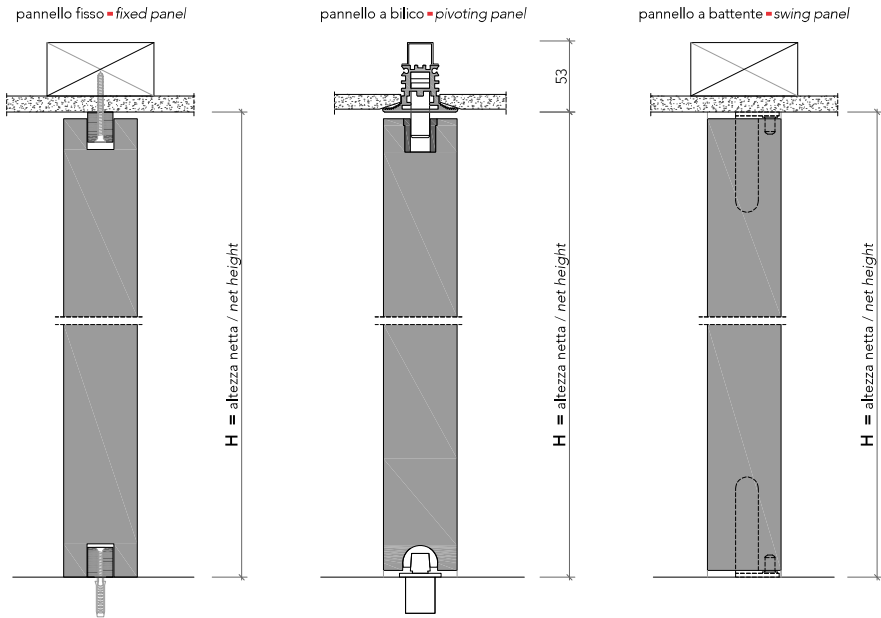

Wall&Door 55_

Sistema di pannelli fissi e apribili in legno per partizioni interne.
System composed of openable and fix wood panels for indoor partition.

Wall&Door 55_

1 pannello fisso di spessore 55 mm;
55 mm thick fixed panel;

2 anta a bilico o a battente di spessore 55 mm in legno con struttura tamburata. Completa di serratura magnetica (4), cerniere a scomparsa, e guarnizione di battuta antirumore (5);
wood pivoting or swing door, 55 mm thick. Available in various configurations. Hardware included: magnetic lockset (4), concealed hinges, anti-noise gasket (5);

3 sistema di ancoraggio in legno.
wood fastening.

Wall&Door 55_

sezione verticale = vertical section

sezione orizzontale = horizontal section

lualdi

Wall&Door 55_

spingere destra = push right

spingere sinistra = push left