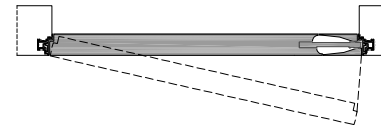

Rasotouch 55s_

sezione verticale = vertical section

misure nette
 net opening

L	=	luce / width
H	=	altezza / height

vano muro
 rough opening

L1	=	L + 100 mm
H1	=	H + 50 mm

ingombro totale
 overall sizes

EL	=	L + 28 mm
EH	=	H + 14 mm

sezione orizzontale = horizontal section

lualdi

Rasotouch 55s_

telaio = frame

cartongesso = drywall

muratura = brickwall

spingere destra = push right

spingere sinistra = push left

solo maniglia
 only passage

maniglia e nottolino
 handle and privacy

lualdi

Edge_

Porta a battente con rilievo geometrico su un lato, con telaio in alluminio.
Swing door system with diamond relief on one side with aluminum frame.

Edge_

1 telaio in alluminio anodizzato preassemblato da murare senza falso telaio;
anodized aluminum frame to be installed without any subframe;

2 anta di spessore 55-63 mm in legno a struttura tamburata. Completa di serratura magnetica (3), cerniere a scomparsa regolabili sui tre assi (4) e guarnizioni di battuta antirumore (5).
swing wood door 55-63 mm thickness. Hardware included: magnetic lockset (3), concealed hinges (4), anti-noise gasket (5).