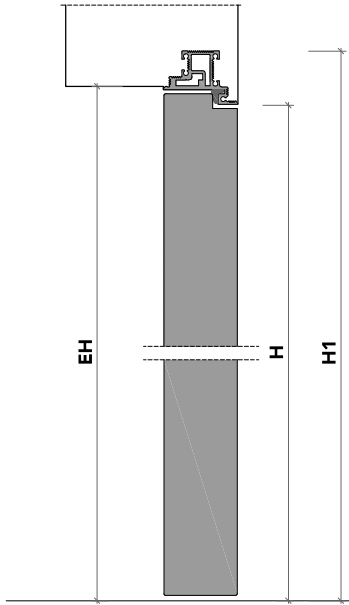

Rasotouch 55s_

sezione verticale = vertical section

misure nette
 net opening

L	=	luce / width
H	=	altezza / height

vano muro
 rough opening

L1	=	L + 100 mm
H1	=	H + 50 mm

ingombro totale
 overall sizes

EL	=	L + 28 mm
EH	=	H + 14 mm

sezione orizzontale = horizontal section

lualdi

Rasotouch 55s_

telaio = frame

cartongesso = drywall

muratura = brickwall

spingere destra = push right

spingere sinistra = push left

solo maniglia
 only passage

maniglia e nottolino
 handle and privacy

lualdi

Edge_

Porta a battente con rilievo geometrico su un lato, con telaio in alluminio.
Swing door system with diamond relief on one side with aluminum frame.