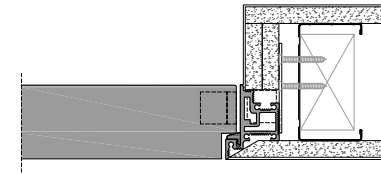

Rasotouch 55s_

sezione verticale = vertical section

misure nette
 net opening

L	=	luce / width
H	=	altezza / height

vano muro
 rough opening

L1	=	L + 100 mm
H1	=	H + 50 mm

ingombro totale
 overall sizes

EL	=	L + 28 mm
EH	=	H + 14 mm

sezione orizzontale = horizontal section

lualdi

Rasotouch 55s_

telaio = frame

cartongesso = drywall

muratura = brickwall

spingere destra = push right

spingere sinistra = push left

solo maniglia
 only passage

maniglia e nottolino
 handle and privacy

lualdi

Edge_

Porta a battente con rilievo geometrico su un lato, con telaio in alluminio.
Swing door system with diamond relief on one side with aluminum frame.