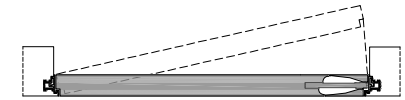

Rasotouch 55s_

sezione verticale = vertical section

misure nette
 net opening

L	=	luce / width
H	=	altezza / height

vano muro
 rough opening

L1	=	L + 100 mm
H1	=	H + 50 mm

ingombro totale
 overall sizes

EL	=	L + 28 mm
EH	=	H + 14 mm

sezione orizzontale = horizontal section

lualdi

Rasotouch 55s_

telaio = frame

cartongesso = drywall

muratura = brickwall

spingere destra = push right

spingere sinistra = push left

solo maniglia
 only passage

maniglia e nottolino
 handle and privacy

lualdi

Edge_

Porta a battente con rilievo geometrico su un lato, con telaio in alluminio.
Swing door system with diamond relief on one side with aluminum frame.

Edge_

1 telaio in alluminio anodizzato preassemblato da murare senza falso telaio;
anodized aluminum frame to be installed without any subframe;

2 anta di spessore 55-63 mm in legno a struttura tamburata. Completa di serratura magnetica (3), cerniere a scomparsa regolabili sui tre assi (4) e guarnizioni di battuta antirumore (5).
swing wood door 55-63 mm thickness. Hardware included: magnetic lockset (3), concealed hinges (4), anti-noise gasket (5).