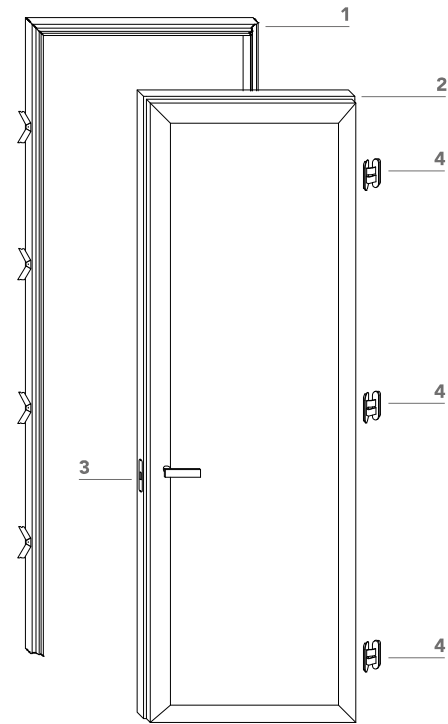

Rasotouch 55s_

sezione verticale = vertical section

misure nette
 net opening

L	=	luce / width
H	=	altezza / height

vano muro
 rough opening

L1	=	L + 100 mm
H1	=	H + 50 mm

ingombro totale
 overall sizes

EL	=	L + 28 mm
EH	=	H + 14 mm

sezione orizzontale = horizontal section

lualdi

Rasotouch 55s_

telaio = frame

cartongesso = drywall

muratura = brickwall

spingere destra = push right

spingere sinistra = push left

solo maniglia
 only passage

maniglia e nottolino
 handle and privacy

lualdi

Edge_

Porta a battente con rilievo geometrico su un lato, con telaio in alluminio.
Swing door system with diamond relief on one side with aluminum frame.

Edge_

1 telaio in alluminio anodizzato preassemblato da murare senza falso telaio;
anodized aluminum frame to be installed without any subframe;

2 anta di spessore 55-63 mm in legno a struttura tamburata. Completa di serratura magnetica (3), cerniere a scomparsa regolabili sui tre assi (4) e guarnizioni di battuta antirumore (5).
swing wood door 55-63 mm thickness. Hardware included: magnetic lockset (3), concealed hinges (4), anti-noise gasket (5).