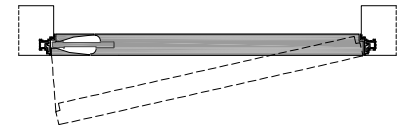

Rasotouch 55s_

sezione verticale = vertical section

misure nette
 net opening

L	=	luce / width
H	=	altezza / height

vano muro
 rough opening

L1	=	L + 100 mm
H1	=	H + 50 mm

ingombro totale
 overall sizes

EL	=	L + 28 mm
EH	=	H + 14 mm

sezione orizzontale = horizontal section

lualdi

Rasotouch 55s_

telaio = frame

cartongesso = drywall

muratura = brickwall

spingere destra = push right

spingere sinistra = push left

solo maniglia
 only passage

maniglia e nottolino
 handle and privacy

lualdi

Edge_

Porta a battente con rilievo geometrico su un lato, con telaio in alluminio.
Swing door system with diamond relief on one side with aluminum frame.

Edge_

1 telaio in alluminio anodizzato preassemblato da murare senza falso telaio;
anodized aluminum frame to be installed without any subframe;

2 anta di spessore 55-63 mm in legno a struttura tamburata. Completa di serratura magnetica (3), cerniere a scomparsa regolabili sui tre assi (4) e guarnizioni di battuta antirumore (5).
swing wood door 55-63 mm thickness. Hardware included: magnetic lockset (3), concealed hinges (4), anti-noise gasket (5).