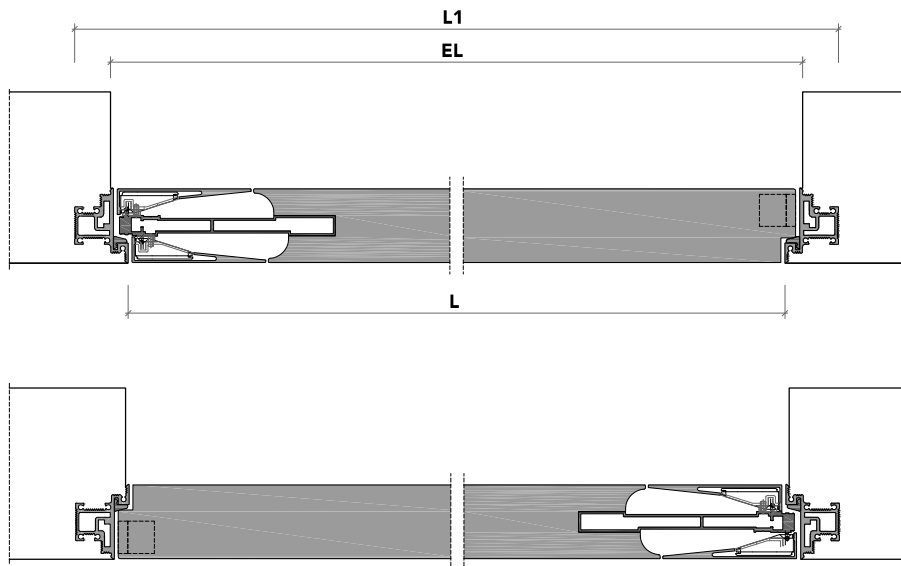

Rasotouch 55s_

sezione verticale = vertical section

misure nette
 net opening

L	=	luce / width
H	=	altezza / height

vano muro
 rough opening

L1	=	L + 100 mm
H1	=	H + 50 mm

ingombro totale
 overall sizes

EL	=	L + 28 mm
EH	=	H + 14 mm

sezione orizzontale = horizontal section

lualdi

Rasotouch 55s_

telaio = frame

cartongesso = drywall

muratura = brickwall

spingere destra = push right

spingere sinistra = push left

solo maniglia
 only passage

maniglia e nottolino
 handle and privacy

lualdi

Edge_

Porta a battente con rilievo geometrico su un lato, con telaio in alluminio.
Swing door system with diamond relief on one side with aluminum frame.

Edge_

1 telaio in alluminio anodizzato preassemblato da murare senza falso telaio;
anodized aluminum frame to be installed without any subframe;

2 anta di spessore 55-63 mm in legno a struttura tamburata. Completa di serratura magnetica (3), cerniere a scomparsa regolabili sui tre assi (4) e guarnizioni di battuta antirumore (5).
swing wood door 55-63 mm thickness. Hardware included: magnetic lockset (3), concealed hinges (4), anti-noise gasket (5).