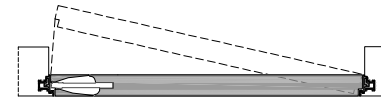

Rasotouch 55s_

sezione verticale = vertical section

misure nette
 net opening

L	=	luce / width
H	=	altezza / height

vano muro
 rough opening

L1	=	L + 100 mm
H1	=	H + 50 mm

ingombro totale
 overall sizes

EL	=	L + 28 mm
EH	=	H + 14 mm

sezione orizzontale = horizontal section

lualdi

Rasotouch 55s_

telaio = frame

cartongesso = drywall

muratura = brickwall

spingere destra = push right

spingere sinistra = push left

solo maniglia
 only passage

maniglia e nottolino
 handle and privacy

lualdi

Edge_

Porta a battente con rilievo geometrico su un lato, con telaio in alluminio.
Swing door system with diamond relief on one side with aluminum frame.

Edge_

1 telaio in alluminio anodizzato preassemblato da murare senza falso telaio;
anodized aluminum frame to be installed without any subframe;

2 anta di spessore 55-63 mm in legno a struttura tamburata. Completa di serratura magnetica (3), cerniere a scomparsa regolabili sui tre assi (4) e guarnizioni di battuta antirumore (5).
swing wood door 55-63 mm thickness. Hardware included: magnetic lockset (3), concealed hinges (4), anti-noise gasket (5).