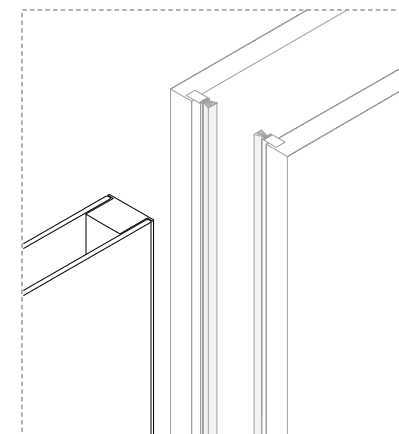

2 maniglia ad incasso.
flush handle.

Scorrevole a scomparsa senza stipite_ anta in legno
Pocket door without frame_ wood panels

sezione verticale - vertical section

misure nette | L = luce / width
 net opening | H = altezza / height

scorrevole sinistra - sliding left

scorrevole destra - sliding right

anta legno
 wood door

solo maniglia ad incasso
 only flush handle

maniglia ad incasso e nottolino
 flush handle and privacy

Scorrevole a scomparsa senza stipite_ anta in vetro

Pocket door without frame_ glass panels

1 anta di spessore 41 mm in vetro e profilo in alluminio. Completa di maniglia ad incasso (2);

sliding glass pocket door with aluminum structure, 41 mm thickness. Hardware and flush handle included (2);

2 maniglia ad incasso.
flush handle.

Scorrevole a scomparsa senza stipite_ anta in vetro
Pocket door without frame_ glass panels

sezione verticale = vertical section

misure nette | **L** = luce / width
 net opening | **H** = altezza / height