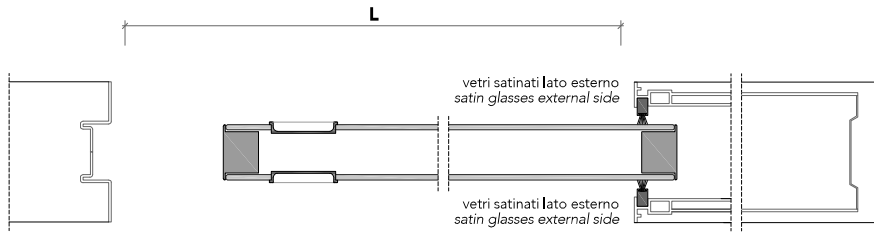

2 maniglia ad incasso.
flush handle.

Scorrevole a scomparsa senza stipite_ anta in legno
Pocket door without frame_ wood panels

sezione verticale - vertical section

misure nette | L = luce / width
 net opening | H = altezza / height

Pocket door without frame_ glass panels

1 anta di spessore 41 mm in vetro e profilo in alluminio. Completa di maniglia ad incasso (2);

sliding glass pocket door with aluminum structure, 41 mm thickness. Hardware and flush handle included (2);

2 maniglia ad incasso.
flush handle.

Scorrevole a scomparsa senza stipite_ anta in vetro
Pocket door without frame_ glass panels

sezione verticale = vertical section

misure nette | **L** = luce / width
 net opening | **H** = altezza / height

sezione orizzontale = horizontal section

anta L41_ - L41_ door

anta L7_ - L7_ door

Scorrevole a scomparsa senza stipite_ anta in vetro
Pocket door without frame_ glass panels

scorrevole sinistra = sliding left