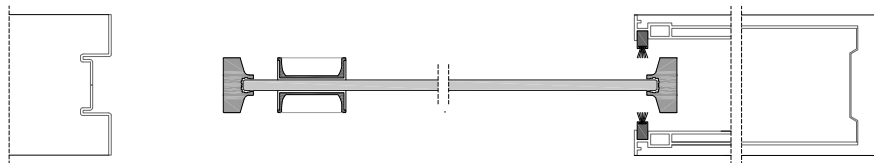

2 maniglia ad incasso.
flush handle.

Scorrevole a scomparsa senza stipite_ anta in vetro
Pocket door without frame_ glass panels

sezione verticale = vertical section

misure nette | **L** = luce / width
 net opening | **H** = altezza / height

sezione orizzontale = horizontal section

anta L41_ - L41_ door

anta L7_ - L7_ door

Scorrevole a scomparsa senza stipite_ anta in vetro
Pocket door without frame_ glass panels

scorrevole sinistra = sliding left