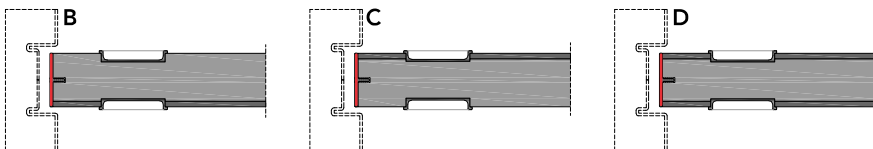

Pocket door without frame_ wood panels

1 anta di spessore 41 mm in legno a struttura tamburata. Completa di maniglia ad incasso **(2)**;

*sliding wood pocket door, 41 mm thickness. Hardware and flush handle included **(2)**;*

2 maniglia ad incasso.
flush handle.

Scorrevole a scomparsa senza stipite_ anta in legno
Pocket door without frame_ wood panels

sezione verticale - vertical section

misure nette | L = luce / width
 net opening | H = altezza / height

sezione orizzontale - horizontal section

legno - wood

bordo alluminio - aluminum edge

riduzione spessore per rivestimenti (max 4 mm) - thickness reduction for cladding (up to 4 mm)

Scorrevole a scomparsa senza stipite_ anta in legno
Pocket door without frame_ wood panels

scorrevole sinistra - sliding left

scorrevole destra - sliding right

anta legno
 wood door

solo maniglia ad incasso
 only flush handle

maniglia ad incasso e nottolino
 flush handle and privacy

Scorrevole a scomparsa senza stipite_ anta in vetro