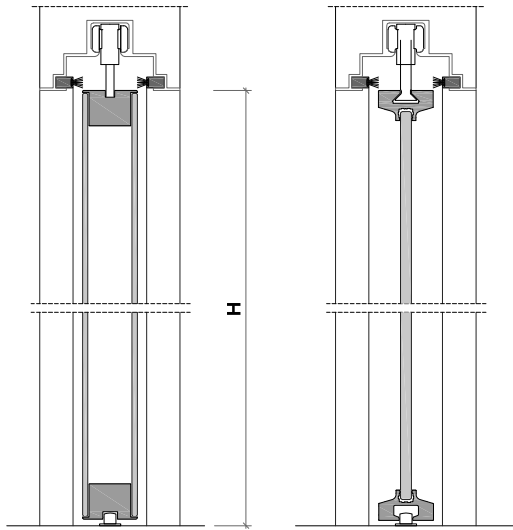

2 maniglia ad incasso.
flush handle.

Scorrevole a scomparsa senza stipite_ anta in legno
Pocket door without frame_ wood panels

sezione verticale - vertical section

misure nette | L = luce / width
 net opening | H = altezza / height

Pocket door without frame_ glass panels

1 anta di spessore 41 mm in vetro e profilo in alluminio. Completa di maniglia ad incasso (2);

sliding glass pocket door with aluminum structure, 41 mm thickness. Hardware and flush handle included (2);

2 maniglia ad incasso.
flush handle.

Scorrevole a scomparsa senza stipite_ anta in vetro
Pocket door without frame_ glass panels

sezione verticale = vertical section

misure nette | **L** = luce / width
 net opening | **H** = altezza / height