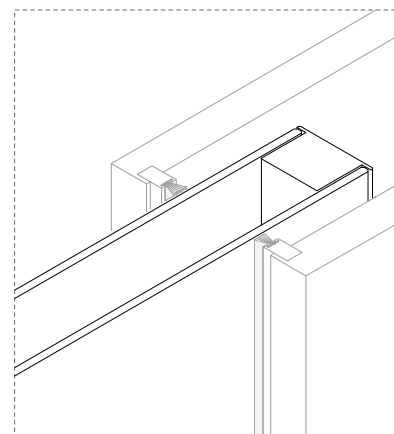

2 maniglia ad incasso.
flush handle.

Scorrevole a scomparsa senza stipite_ anta in legno
Pocket door without frame_ wood panels

sezione verticale - vertical section

misure nette | L = luce / width
 net opening | H = altezza / height

Pocket door without frame_ glass panels

1 anta di spessore 41 mm in vetro e profilo in alluminio. Completa di maniglia ad incasso (2);

sliding glass pocket door with aluminum structure, 41 mm thickness. Hardware and flush handle included (2);

2 maniglia ad incasso.
flush handle.

Scorrevole a scomparsa senza stipite_ anta in vetro
Pocket door without frame_ glass panels

sezione verticale = vertical section

misure nette | **L** = luce / width
 net opening | **H** = altezza / height