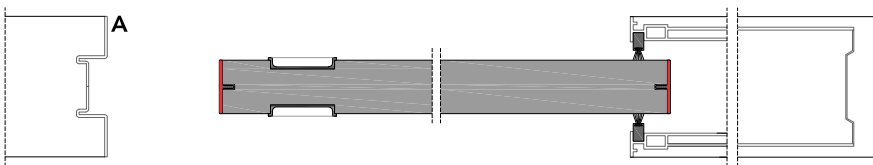

Pocket door without frame_ wood panels

1 anta di spessore 41 mm in legno a struttura tamburata. Completa di maniglia ad incasso **(2)**;

*sliding wood pocket door, 41 mm thickness. Hardware and flush handle included **(2)**;*

2 maniglia ad incasso.
flush handle.

Scorrevole a scomparsa senza stipite_ anta in legno
Pocket door without frame_ wood panels

sezione verticale - vertical section

misure nette | L = luce / width
 net opening | H = altezza / height

sezione orizzontale - horizontal section

legno - wood

bordo alluminio - aluminum edge

riduzione spessore per rivestimenti (max 4 mm) - thickness reduction for cladding (up to 4 mm)

Scorrevole a scomparsa senza stipite_ anta in legno
Pocket door without frame_ wood panels