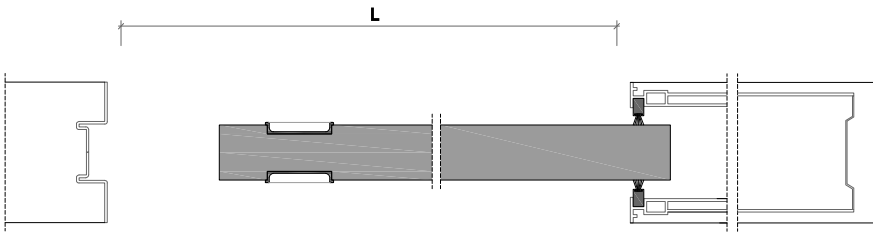

Pocket door without frame_ wood panels

1 anta di spessore 41 mm in legno a struttura tamburata. Completa di maniglia ad incasso **(2)**;

*sliding wood pocket door, 41 mm thickness. Hardware and flush handle included **(2)**;*

2 maniglia ad incasso.
flush handle.

Scorrevole a scomparsa senza stipite_ anta in legno
Pocket door without frame_ wood panels

sezione verticale - vertical section

misure nette | L = luce / width
 net opening | H = altezza / height

sezione orizzontale - horizontal section

legno - wood

bordo alluminio - aluminum edge

riduzione spessore per rivestimenti (max 4 mm) - thickness reduction for cladding (up to 4 mm)

Scorrevole a scomparsa senza stipite_ anta in legno
Pocket door without frame_ wood panels

2 maniglia ad incasso.
flush handle.

Scorrevole a scomparsa senza stipite_ anta in vetro
Pocket door without frame_ glass panels

sezione verticale = vertical section

misure nette | **L** = luce / width
 net opening | **H** = altezza / height