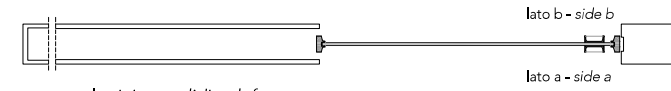

2 maniglia ad incasso.
flush handle.

Scorrevole a scomparsa senza stipite_ anta in vetro
Pocket door without frame_ glass panels

sezione verticale = vertical section

misure nette | **L** = luce / width
 net opening | **H** = altezza / height

sezione orizzontale = horizontal section

anta L41_ - L41_ door

anta L7_ - L7_ door

Scorrevole a scomparsa senza stipite_ anta in vetro
Pocket door without frame_ glass panels

scorrevole sinistra = sliding left

scorrevole destra = sliding right

anta L41_
L41_ door

solo maniglia ad incasso
only flush handle

maniglia ad incasso e nottolino
flush handle and privacy

anta L7_
L7_ door

solo maniglia ad incasso
only flush handle