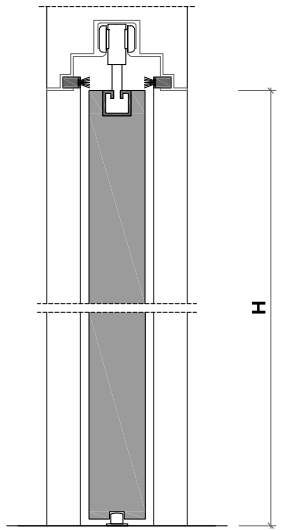

Pocket door without frame_ wood panels

1 anta di spessore 41 mm in legno a struttura tamburata. Completa di maniglia ad incasso **(2)**;

*sliding wood pocket door, 41 mm thickness. Hardware and flush handle included **(2)**;*

2 maniglia ad incasso.
flush handle.

Scorrevole a scomparsa senza stipite_ anta in legno
Pocket door without frame_ wood panels

sezione verticale - vertical section

misure nette | L = luce / width
 net opening | H = altezza / height

sezione orizzontale - horizontal section

legno - wood

bordo alluminio - aluminum edge

riduzione spessore per rivestimenti (max 4 mm) - thickness reduction for cladding (up to 4 mm)

Scorrevole a scomparsa senza stipite_ anta in legno
Pocket door without frame_ wood panels

2 maniglia ad incasso.
flush handle.

Scorrevole a scomparsa senza stipite_ anta in vetro
Pocket door without frame_ glass panels

sezione verticale = vertical section

misure nette | **L** = luce / width
 net opening | **H** = altezza / height