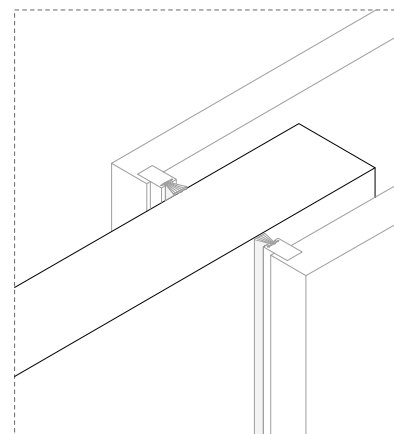

Scorrevole a scomparsa senza stipite_ anta in legno

Pocket door without frame_ wood panels

Anta scorrevole per controtelaio tipo Scigno® Essential o Eclipse® Syntesis Line.
Sliding wood pocket door.

Scorrevole a scomparsa senza stipite_ anta in legno

Pocket door without frame_ wood panels

1 anta di spessore 41 mm in legno a struttura tamburata. Completa di maniglia ad incasso **(2)**;

*sliding wood pocket door, 41 mm thickness. Hardware and flush handle included **(2)**;*

2 maniglia ad incasso.
flush handle.

Scorrevole a scomparsa senza stipite_ anta in legno
Pocket door without frame_ wood panels

sezione verticale - vertical section

misure nette | L = luce / width
 net opening | H = altezza / height

sezione orizzontale - horizontal section

legno - wood

bordo alluminio - aluminum edge

riduzione spessore per rivestimenti (max 4 mm) - thickness reduction for cladding (up to 4 mm)

Scorrevole a scomparsa senza stipite_ anta in legno
Pocket door without frame_ wood panels