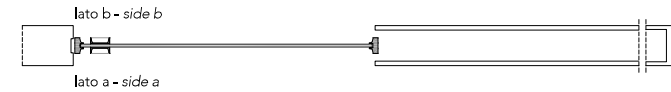

2 maniglia ad incasso.
flush handle.

Scorrevole a scomparsa senza stipite_ anta in vetro
Pocket door without frame_ glass panels

sezione verticale = vertical section

misure nette | **L** = luce / width
 net opening | **H** = altezza / height

sezione orizzontale = horizontal section

anta L41_ - L41_ door

anta L7_ - L7_ door

Scorrevole a scomparsa senza stipite_ anta in vetro
Pocket door without frame_ glass panels

scorrevole sinistra = sliding left

scorrevole destra = sliding right

anta L41_
L41_ door

solo maniglia ad incasso
only flush handle

maniglia ad incasso e nottolino
flush handle and privacy

anta L7_
L7_ door

solo maniglia ad incasso
only flush handle