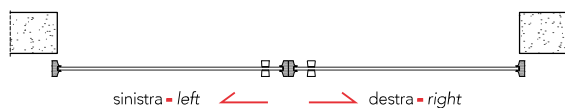

supporto a parete wall fastening

L7_

binario doppio / double rail

binario ad incasso = recessed rail

binario esterno = external rail

misure nette | **L** = luce / width
net opening | **H** = altezza / height

misura anta | **LA** = L/2 + 13 mm
panel sizes | **HA** = H - 14 mm

falso binario subframe

binario doppio double rail

L7_
configurazioni / configuration

anta singola esterno muro
single panel external

anta doppia esterno muro
double panel external