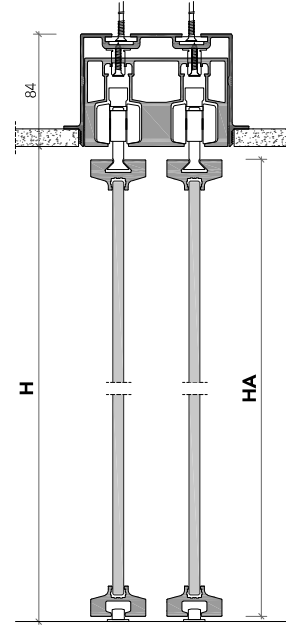

L7_

Sistema di ante scorrevoli in vetro e alluminio.
Sliding glass door system.

L7_

L7_

binario singolo / single rail

binario ad incasso = recessed rail

binario esterno = external rail

binario a parete = wall rail

misure nette | **L** = luce / width
net opening | **H** = altezza / height

misura anta | **LA** = L + 26 mm
panel sizes | **HA** = H - 14 mm

H1 = H - 10 mm

falso binario subframe

binario singolo single rail

supporto a parete wall fastening

L7_

binario doppio / double rail

binario ad incasso = recessed rail

binario esterno = external rail

misure nette | **L** = luce / width
net opening | **H** = altezza / height

misura anta | **LA** = L/2 + 13 mm
panel sizes | **HA** = H - 14 mm

falso binario subframe

binario doppio double rail

L7_
configurazioni / configuration

anta singola esterno muro
single panel external

anta doppia esterno muro
double panel external