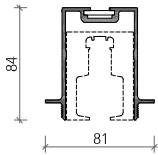

L7_

Sistema di ante scorrevoli in vetro e alluminio.
Sliding glass door system.

L7_

L7_

binario singolo / single rail

binario ad incasso = recessed rail

binario esterno = external rail

binario a parete = wall rail

misure nette | **L** = luce / width
net opening | **H** = altezza / height

misura anta | **LA** = L + 26 mm
panel sizes | **HA** = H - 14 mm

H1 = H - 10 mm

falso binario subframe

binario singolo single rail

supporto a parete wall fastening

L7_

binario doppio / double rail

binario ad incasso = recessed rail

binario esterno = external rail

misure nette | **L** = luce / width
net opening | **H** = altezza / height

misura anta | **LA** = L/2 + 13 mm
panel sizes | **HA** = H - 14 mm

falso binario subframe

binario doppio double rail

L7_
configurazioni / configuration

anta singola esterno muro
single panel external

anta doppia esterno muro
double panel external