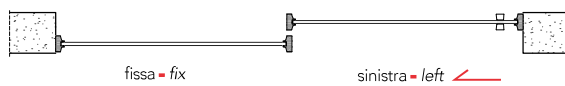

anta doppia interno muro
double panel internal