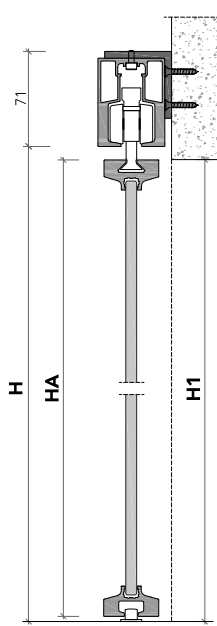

L7_

Sistema di ante scorrevoli in vetro e alluminio.
Sliding glass door system.

L7_

L7_

binario singolo / single rail

binario ad incasso = recessed rail

binario esterno = external rail

binario a parete = wall rail

misure nette | **L** = luce / width
net opening | **H** = altezza / height

misura anta | **LA** = L + 26 mm
panel sizes | **HA** = H - 14 mm

H1 = H - 10 mm

falso binario subframe

binario singolo single rail

supporto a parete wall fastening

L7_

binario doppio / double rail

binario ad incasso = recessed rail

binario esterno = external rail

misure nette | **L** = luce / width
net opening | **H** = altezza / height

misura anta | **LA** = L/2 + 13 mm
panel sizes | **HA** = H - 14 mm

falso binario subframe

binario doppio double rail

L7_
configurazioni / configuration

anta singola esterno muro
single panel external

anta doppia esterno muro
double panel external