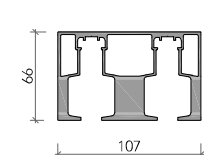

misure nette | **L** = luce / width
net opening | **H** = altezza / height

misura anta | **LA** = L + 26 mm
panel sizes | **HA** = H - 14 mm

H1 = H - 10 mm

falso binario subframe

binario singolo single rail

supporto a parete wall fastening

L7_

binario doppio / double rail

binario ad incasso = recessed rail

binario esterno = external rail

misure nette | **L** = luce / width
net opening | **H** = altezza / height

misura anta | **LA** = L/2 + 13 mm
panel sizes | **HA** = H - 14 mm

falso binario subframe

binario doppio double rail

L7_
configurazioni / configuration

anta singola esterno muro
single panel external

anta doppia esterno muro
double panel external