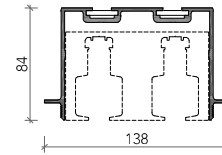

misure nette | **L** = luce / width
net opening | **H** = altezza / height

misura anta | **LA** = L + 26 mm
panel sizes | **HA** = H - 14 mm

H1 = H - 10 mm

falso binario subframe

binario singolo single rail

supporto a parete wall fastening

L7_

binario doppio / double rail

binario ad incasso = recessed rail

binario esterno = external rail

misure nette | **L** = luce / width
net opening | **H** = altezza / height

misura anta | **LA** = L/2 + 13 mm
panel sizes | **HA** = H - 14 mm

falso binario subframe

binario doppio double rail

L7_
configurazioni / configuration

anta singola esterno muro
single panel external

anta doppia esterno muro
double panel external