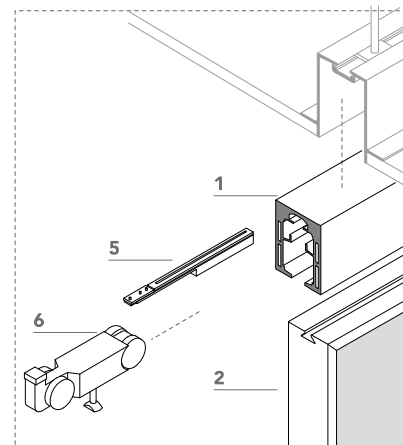

L7_

Sistema di ante scorrevoli in vetro e alluminio.
Sliding glass door system.

L7_

L7_

binario singolo / single rail

binario ad incasso = recessed rail

binario esterno = external rail

binario a parete = wall rail

misure nette | **L** = luce / width
net opening | **H** = altezza / height

misura anta | **LA** = L + 26 mm
panel sizes | **HA** = H - 14 mm

H1 = H - 10 mm

falso binario subframe

binario singolo single rail

supporto a parete wall fastening

L7_

binario doppio / double rail

binario ad incasso = recessed rail

binario esterno = external rail

misure nette | **L** = luce / width
net opening | **H** = altezza / height

misura anta | **LA** = L/2 + 13 mm
panel sizes | **HA** = H - 14 mm

falso binario subframe

binario doppio double rail

L7_
configurazioni / configuration

anta singola esterno muro
single panel external

anta doppia esterno muro
double panel external