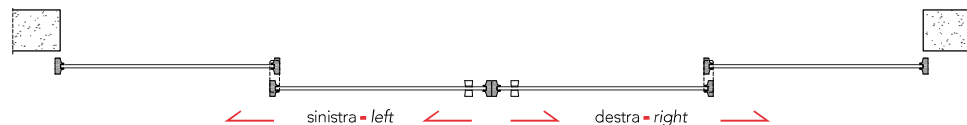

supporto a parete wall fastening

L7_

binario doppio / double rail

binario ad incasso = recessed rail

binario esterno = external rail

misure nette | **L** = luce / width
net opening | **H** = altezza / height

misura anta | **LA** = L/2 + 13 mm
panel sizes | **HA** = H - 14 mm

falso binario subframe

binario doppio double rail

L7_
configurazioni / configuration

anta singola esterno muro
single panel external

anta doppia esterno muro
double panel external

anta doppia interno muro
double panel internal

anta doppia interno muro
double panel internal

quattro ante esterno muro con trascinamento*
four panels external with dragging system*

*Possibili restrizioni dimensionali per questa configurazione
*Dimensional limitations are possible for this configuration