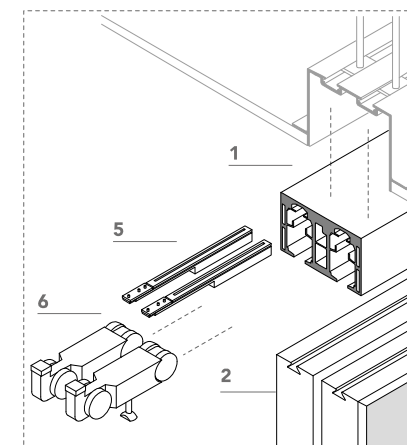

L7_

Sistema di ante scorrevoli in vetro e alluminio.
Sliding glass door system.

L7_

L7_

binario singolo / single rail

binario ad incasso = recessed rail

binario esterno = external rail

binario a parete = wall rail

misure nette | **L** = luce / width
net opening | **H** = altezza / height

misura anta | **LA** = L + 26 mm
panel sizes | **HA** = H - 14 mm

H1 = H - 10 mm

falso binario subframe

binario singolo single rail

supporto a parete wall fastening

L7_

binario doppio / double rail

binario ad incasso = recessed rail

binario esterno = external rail

misure nette | **L** = luce / width
net opening | **H** = altezza / height

misura anta | **LA** = L/2 + 13 mm
panel sizes | **HA** = H - 14 mm

falso binario subframe

binario doppio double rail

L7_
configurazioni / configuration

anta singola esterno muro
single panel external

anta doppia esterno muro
double panel external