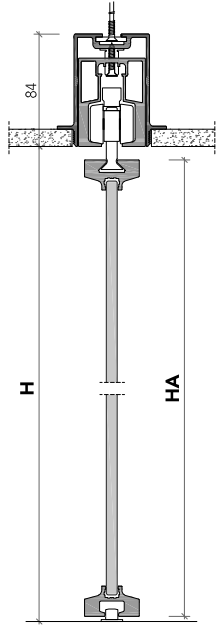

L7_

Sistema di ante scorrevoli in vetro e alluminio.
Sliding glass door system.

L7_

L7_

binario singolo / single rail

binario ad incasso = recessed rail

binario esterno = external rail

binario a parete = wall rail

misure nette | **L** = luce / width
net opening | **H** = altezza / height

misura anta | **LA** = L + 26 mm
panel sizes | **HA** = H - 14 mm

H1 = H - 10 mm

falso binario subframe

binario singolo single rail

supporto a parete wall fastening

L7_

binario doppio / double rail

binario ad incasso = recessed rail

binario esterno = external rail

misure nette | **L** = luce / width
net opening | **H** = altezza / height

misura anta | **LA** = L/2 + 13 mm
panel sizes | **HA** = H - 14 mm

falso binario subframe

binario doppio double rail

L7_
configurazioni / configuration

anta singola esterno muro
single panel external

anta doppia esterno muro
double panel external