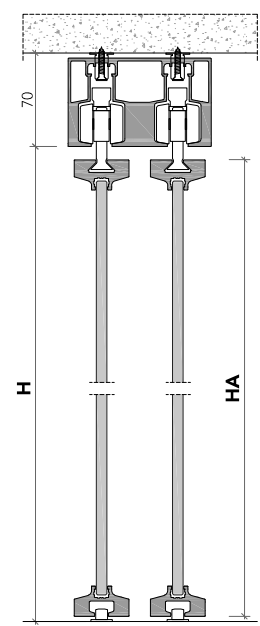

misure nette | **L** = luce / width
net opening | **H** = altezza / height

misura anta | **LA** = L + 26 mm
panel sizes | **HA** = H - 14 mm

H1 = H - 10 mm

falso binario subframe

binario singolo single rail

supporto a parete wall fastening

L7_

binario doppio / double rail

binario ad incasso = recessed rail

binario esterno = external rail

misure nette | **L** = luce / width
net opening | **H** = altezza / height

misura anta | **LA** = L/2 + 13 mm
panel sizes | **HA** = H - 14 mm

falso binario subframe

binario doppio double rail

L7_
configurazioni / configuration

anta singola esterno muro
single panel external

anta doppia esterno muro
double panel external

anta doppia interno muro
double panel internal

anta doppia interno muro
double panel internal

quattro ante esterno muro con trascinamento*
four panels external with dragging system*

*Possibili restrizioni dimensionali per questa configurazione
*Dimensional limitations are possible for this configuration