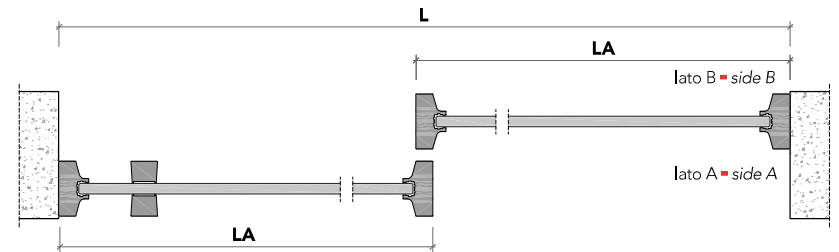

L7_

Sistema di ante scorrevoli in vetro e alluminio.
Sliding glass door system.

L7_

L7_

binario singolo / single rail

binario ad incasso = recessed rail

binario esterno = external rail

binario a parete = wall rail

misure nette | **L** = luce / width
net opening | **H** = altezza / height

misura anta | **LA** = L + 26 mm
panel sizes | **HA** = H - 14 mm

H1 = H - 10 mm

falso binario subframe

binario singolo single rail

supporto a parete wall fastening

L7_

binario doppio / double rail

binario ad incasso = recessed rail

binario esterno = external rail

misure nette | **L** = luce / width
net opening | **H** = altezza / height

misura anta | **LA** = L/2 + 13 mm
panel sizes | **HA** = H - 14 mm

falso binario subframe

binario doppio double rail

L7_
configurazioni / configuration

anta singola esterno muro
single panel external

anta doppia esterno muro
double panel external