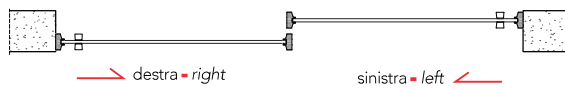

anta doppia interno muro
double panel internal