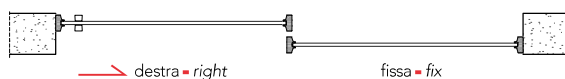

anta doppia interno muro
double panel internal