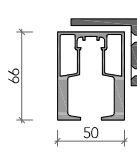

misure nette | **L** = luce / width
net opening | **H** = altezza / height

misura anta | **LA** = L + 26 mm
panel sizes | **HA** = H - 14 mm

H1 = H - 10 mm

falso binario subframe

binario singolo single rail

supporto a parete wall fastening

L7_

binario doppio / double rail

binario ad incasso = recessed rail

binario esterno = external rail

misure nette | **L** = luce / width
net opening | **H** = altezza / height

misura anta | **LA** = L/2 + 13 mm
panel sizes | **HA** = H - 14 mm

falso binario subframe

binario doppio double rail

L7_
configurazioni / configuration

anta singola esterno muro
single panel external

anta doppia esterno muro
double panel external