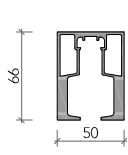

misure nette | **L** = luce / width
net opening | **H** = altezza / height

misura anta | **LA** = L + 26 mm
panel sizes | **HA** = H - 14 mm

H1 = H - 10 mm

falso binario subframe

binario singolo single rail

supporto a parete wall fastening

L7_

binario doppio / double rail

binario ad incasso = recessed rail

binario esterno = external rail

misure nette | **L** = luce / width
net opening | **H** = altezza / height

misura anta | **LA** = L/2 + 13 mm
panel sizes | **HA** = H - 14 mm

falso binario subframe

binario doppio double rail

L7_
configurazioni / configuration

anta singola esterno muro
single panel external

anta doppia esterno muro
double panel external