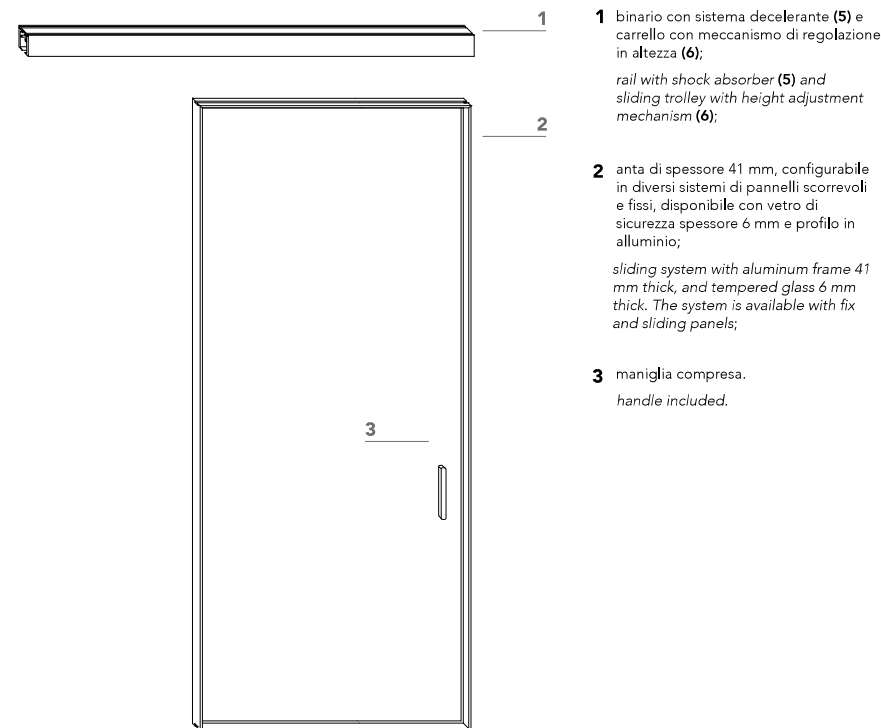

L7_

Sistema di ante scorrevoli in vetro e alluminio.
Sliding glass door system.

L7_

L7_

binario singolo / single rail

binario ad incasso = recessed rail

binario esterno = external rail

binario a parete = wall rail

misure nette | **L** = luce / width
net opening | **H** = altezza / height

misura anta | **LA** = L + 26 mm
panel sizes | **HA** = H - 14 mm

H1 = H - 10 mm

falso binario subframe

binario singolo single rail

supporto a parete wall fastening

L7_

binario doppio / double rail

binario ad incasso = recessed rail

binario esterno = external rail

misure nette | **L** = luce / width
net opening | **H** = altezza / height

misura anta | **LA** = L/2 + 13 mm
panel sizes | **HA** = H - 14 mm

falso binario subframe

binario doppio double rail

L7_
configurazioni / configuration

anta singola esterno muro
single panel external

anta doppia esterno muro
double panel external