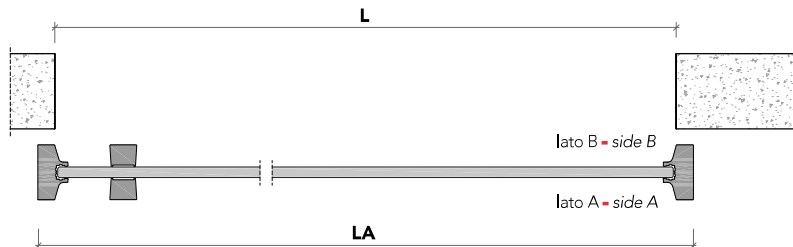

L7_

Sistema di ante scorrevoli in vetro e alluminio.
Sliding glass door system.

L7_

L7_

binario singolo / single rail

binario ad incasso = recessed rail

binario esterno = external rail

binario a parete = wall rail

misure nette | **L** = luce / width
net opening | **H** = altezza / height

misura anta | **LA** = L + 26 mm
panel sizes | **HA** = H - 14 mm

H1 = H - 10 mm

falso binario subframe

binario singolo single rail

supporto a parete wall fastening

L7_

binario doppio / double rail

binario ad incasso = recessed rail

binario esterno = external rail

misure nette | **L** = luce / width
net opening | **H** = altezza / height

misura anta | **LA** = L/2 + 13 mm
panel sizes | **HA** = H - 14 mm

falso binario subframe

binario doppio double rail

L7_
configurazioni / configuration

anta singola esterno muro
single panel external

anta doppia esterno muro
double panel external