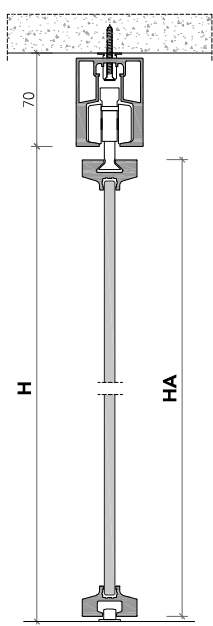

L7_

Sistema di ante scorrevoli in vetro e alluminio.
Sliding glass door system.

L7_

L7_

binario singolo / single rail

binario ad incasso = recessed rail

binario esterno = external rail

binario a parete = wall rail

misure nette | **L** = luce / width
net opening | **H** = altezza / height

misura anta | **LA** = L + 26 mm
panel sizes | **HA** = H - 14 mm

H1 = H - 10 mm

falso binario subframe

binario singolo single rail

supporto a parete wall fastening

L7_

binario doppio / double rail

binario ad incasso = recessed rail

binario esterno = external rail

misure nette | **L** = luce / width
net opening | **H** = altezza / height

misura anta | **LA** = L/2 + 13 mm
panel sizes | **HA** = H - 14 mm

falso binario subframe

binario doppio double rail

L7_
configurazioni / configuration

anta singola esterno muro
single panel external

anta doppia esterno muro
double panel external